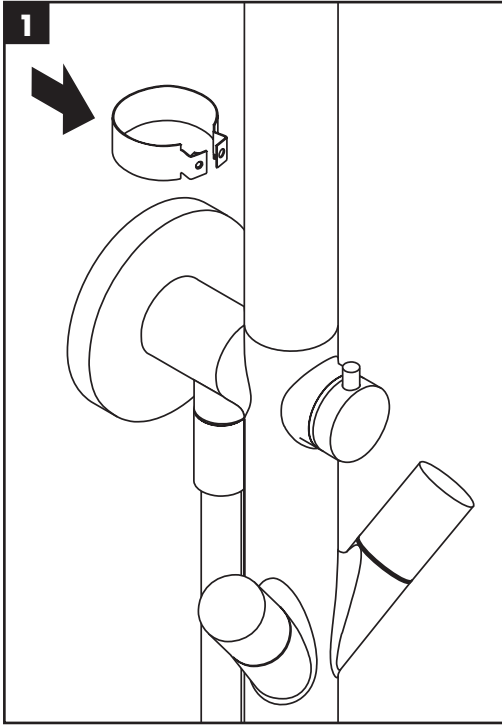

hansgrohe

Hansgrohe - Postfach 1145 · D-77761 Schiltach · Telefon +49 (0) 78 36/51-1282 · Telefax +49 (0) 7836/511440
E-Mail: info@hansgrohe.com · Internet: www.hansgrohe.com

9/2010
9.08.604.01