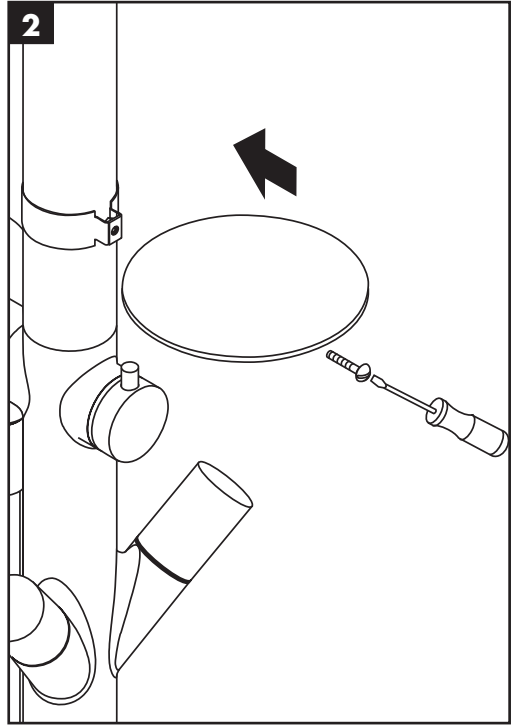

hansgrohe

Hansgrohe - Postfach 1145 · D-77761 Schiltach · Telefon +49 (0) 78 36/51-1282 · Telefax +49 (0) 7836/511440
E-Mail: info@hansgrohe.com · Internet: www.hansgrohe.com

9/2010
9.08.604.01