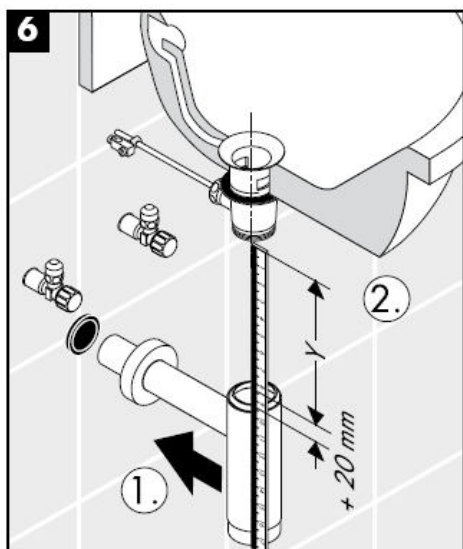

hansgrohe

Čišćenje

Montasjeveiledning

Flowstar

13954XXX / 52100XXX /
52110XXX / 52120XXX

hansgrohe

Rengjøring

РЪКОВОДСТВО ЗА МОНТАЖ