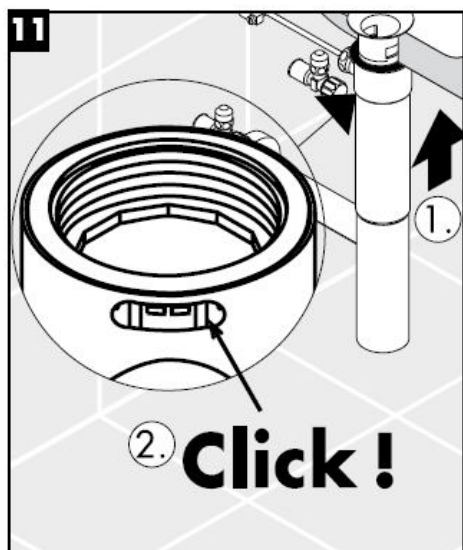

hansgrohe

Čišćenje

Montaj kılavuzu

Flowstar

13954XXX / 52100XXX /
52110XXX / 52120XXX

hansgrohe

Temizleme

Instrucțiuni de montare