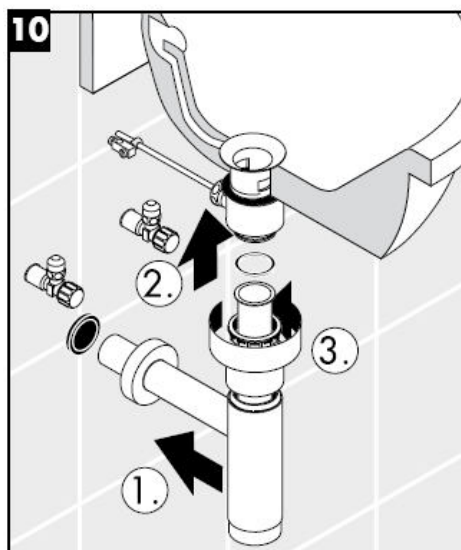

Flowstar

13954XXX / 52100XXX /
52110XXX / 52120XXX

hansgrohe

Curățare

Οδηγία συναρμολόγησης

Flowstar

13954XXX / 52100XXX /
52110XXX / 52120XXX

hansgrohe