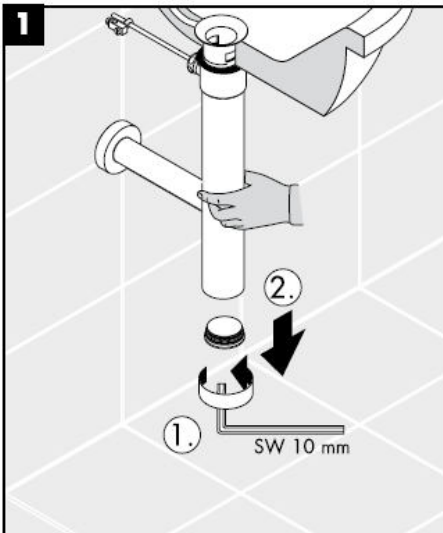

hansgrohe

Čišćenje

Montasjeveiledning

Flowstar

13954XXX / 52100XXX /
52110XXX / 52120XXX

hansgrohe

Rengjøring

РЪКОВОДСТВО ЗА МОНТАЖ