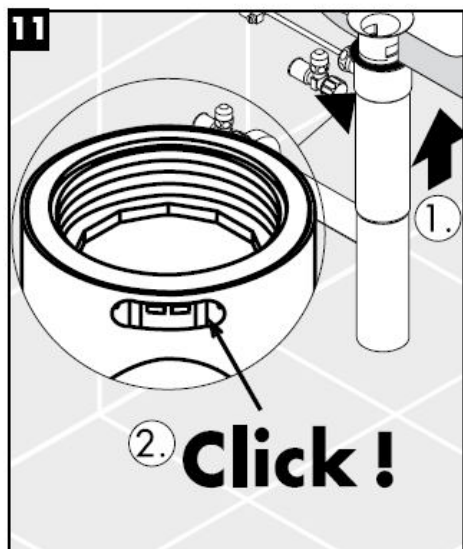

Instrukcja montażu

Flowstar

13954XXX / 52100XXX /
52110XXX / 52120XXX

hansgrohe

Czyszczenie

Montážní návod

Flowstar

13954XXX / 52100XXX /
52110XXX / 52120XXX