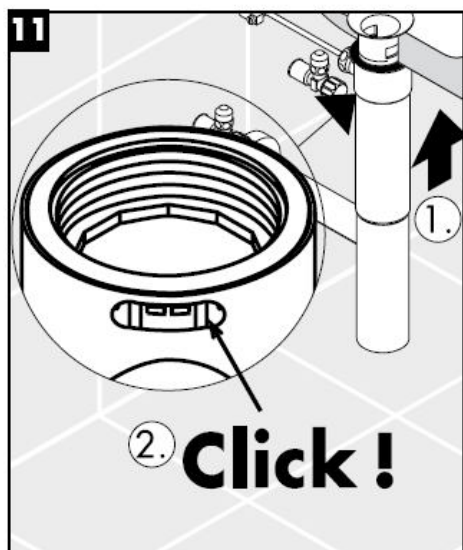

Montavimo instrukcijos

Flowstar

13954XXX / 52100XXX /
52110XXX / 52120XXX

hansgrohe

Valymas

Uputstva za instalaciju

Flowstar

13954XXX / 52100XXX /
52110XXX / 52120XXX