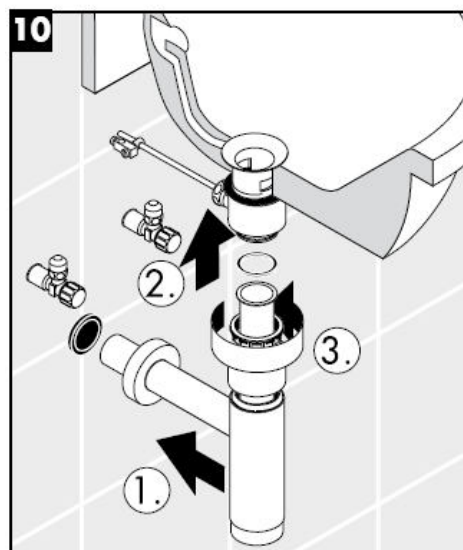

hansgrohe

Čištění

Montážny návod

Flowstar

13954XXX / 52100XXX /
52110XXX / 52120XXX

hansgrohe

Čištění

组装说明