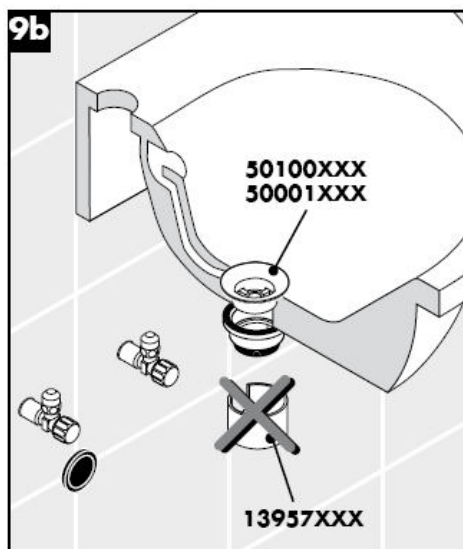

13954XXX / 52100XXX /
52110XXX / 52120XXX

hansgrohe

Puhdistus

Monteringsanvisning

Flowstar

13954XXX / 52100XXX /
52110XXX / 52120XXX

hangrohe

Rengöring