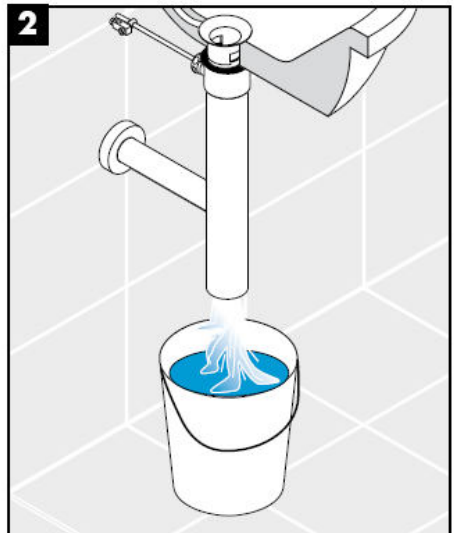

hansgrohe

Čišćenje

Montasjeveiledning

Flowstar

13954XXX / 52100XXX /
52110XXX / 52120XXX

hansgrohe

Rengjøring

РЪКОВОДСТВО ЗА МОНТАЖ