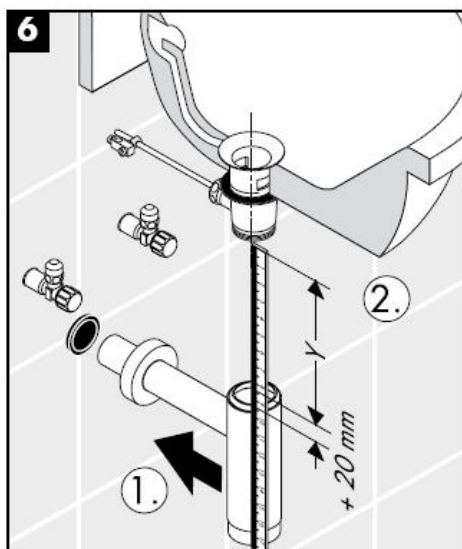

Очистка

Szerelési útmutató

Flowstar

13954XXX / 52100XXX /
52110XXX / 52120XXX

hansgrohe

Tisztítás

Asennusohje

Flowstar