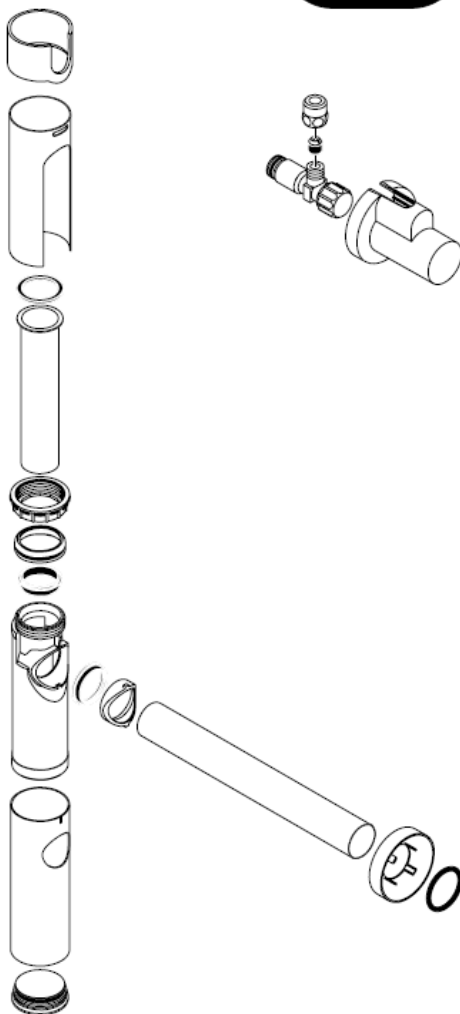

Flowstar

13954XXX / 52100XXX /
52110XXX / 52120XXX

hangrohe

清洗

Инструкция по монтажу

Flowstar

13954XXX / 52100XXX /
52110XXX / 52120XXX

hansgrohe