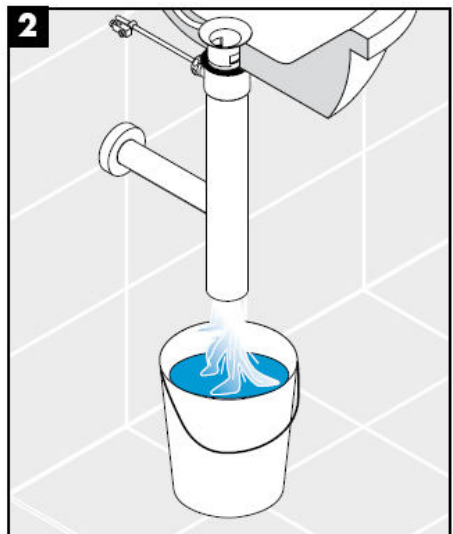

Montāžas instrukcija

Flowstar

13954XXX / 52100XXX /
52110XXX / 52120XXX

hansgrohe

Tīrīšana

Uputstvo za montažu

Flowstar

13954XXX / 52100XXX /
52110XXX / 52120XXX