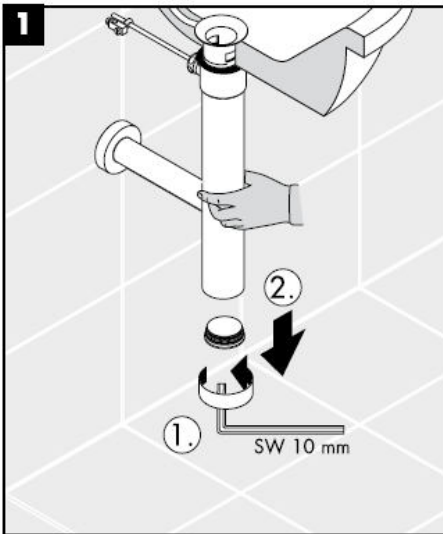

hansgrohe

Čišćenje

Montaj kılavuzu

Flowstar

13954XXX / 52100XXX /
52110XXX / 52120XXX

hansgrohe

Temizleme

Instrucțiuni de montare