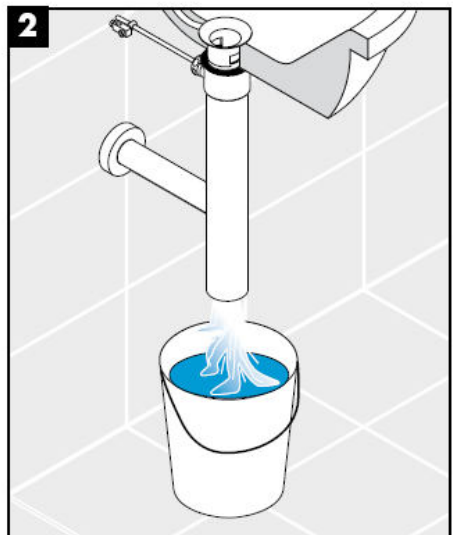

hansgrohe

Čištění

Montážny návod

Flowstar

13954XXX / 52100XXX /
52110XXX / 52120XXX

hansgrohe

Čištění

组装说明