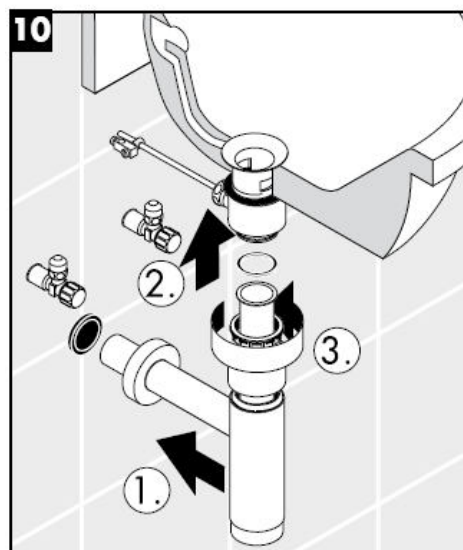

hansgrohe

Čišćenje

Montaj kılavuzu

Flowstar

13954XXX / 52100XXX /
52110XXX / 52120XXX

hansgrohe

Temizleme

Instrucțiuni de montare