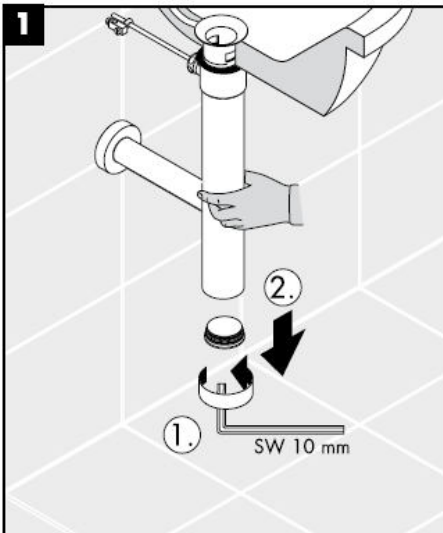

hansgrohe

Čišćenje

Montaj kılavuzu

Flowstar

13954XXX / 52100XXX /
52110XXX / 52120XXX

hansgrohe

Temizleme

Instrucțiuni de montare