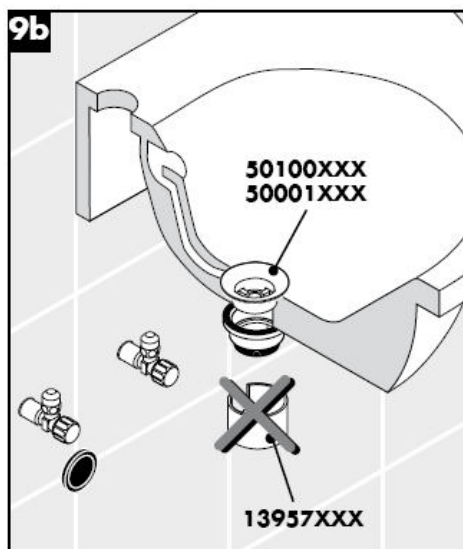

Flowstar

13954XXX / 52100XXX /
52110XXX / 52120XXX

hansgrohe

Curățare

Οδηγία συναρμολόγησης

Flowstar

13954XXX / 52100XXX /
52110XXX / 52120XXX

hansgrohe