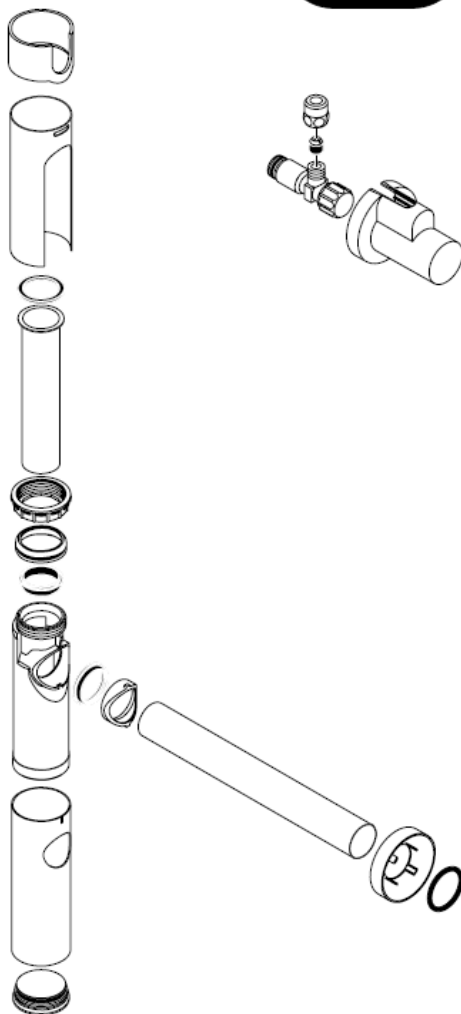

Καθαρισμός

تعليمات التجميع

Flowstar

13954XXX / 52100XXX /
52110XXX / 52120XXX

hangrohe

التظيف

Navodila za montažo

Flowstar