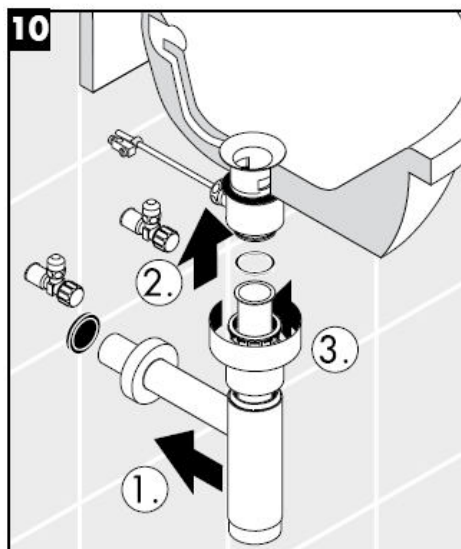

Instrukcja montażu

Flowstar

13954XXX / 52100XXX /
52110XXX / 52120XXX

hansgrohe

Czyszczenie

Montážní návod

Flowstar

13954XXX / 52100XXX /
52110XXX / 52120XXX