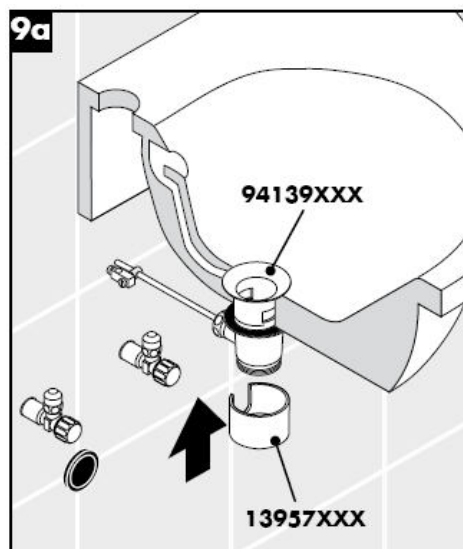

hansgrohe

Čišćenje

Montasjeveiledning

Flowstar

13954XXX / 52100XXX /
52110XXX / 52120XXX

hansgrohe

Rengjøring

РЪКОВОДСТВО ЗА МОНТАЖ