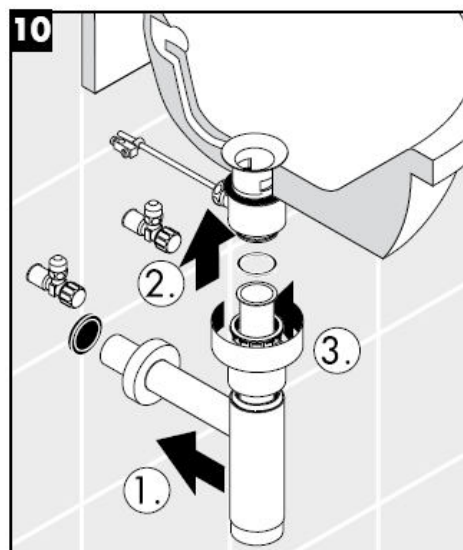

Flowstar

13954XXX / 52100XXX /
52110XXX / 52120XXX

hansgrohe

Curățare

Οδηγία συναρμολόγησης

Flowstar

13954XXX / 52100XXX /
52110XXX / 52120XXX

hansgrohe