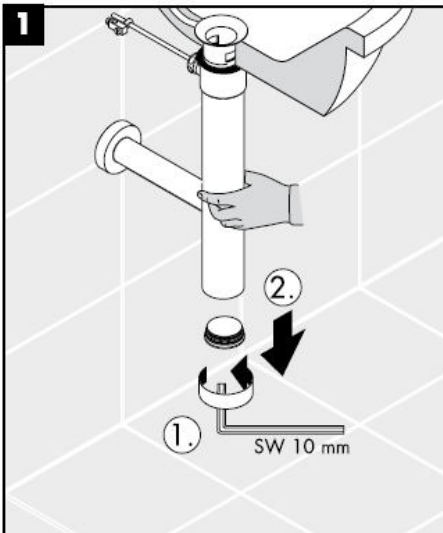

13954XXX / 52100XXX /
52110XXX / 52120XXX

hansgrohe

Puhdistus

Monteringsanvisning

Flowstar

13954XXX / 52100XXX /
52110XXX / 52120XXX

hangrohe

Rengöring