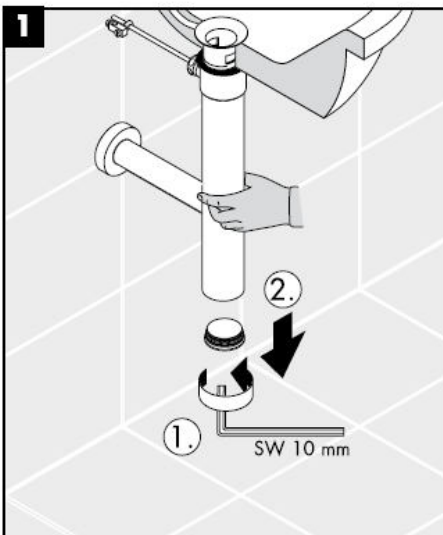

hansgrohe

Čištění

Montážny návod

Flowstar

13954XXX / 52100XXX /
52110XXX / 52120XXX

hansgrohe

Čištění

组装说明