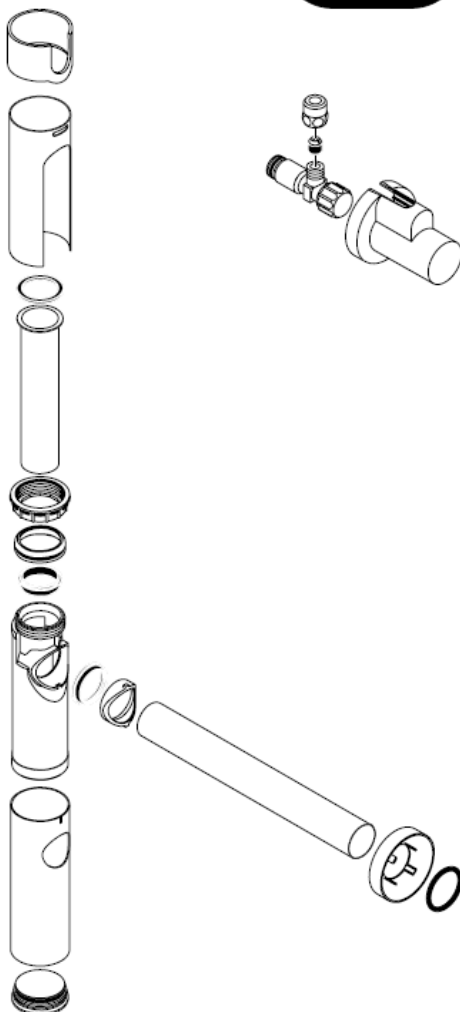

hansgrohe

Čišćenje

Montaj kılavuzu

Flowstar

13954XXX / 52100XXX /
52110XXX / 52120XXX

hansgrohe

Temizleme

Instrucțiuni de montare