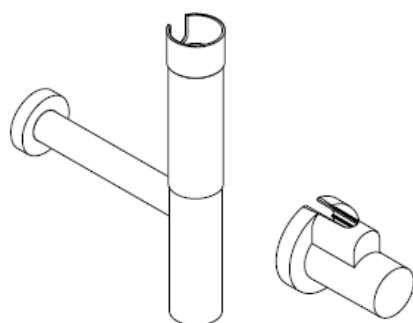

Очистка

Szerelési útmutató

Flowstar

13954XXX / 52100XXX /
52110XXX / 52120XXX

hansgrohe

Tisztítás

Asennusohje

Flowstar