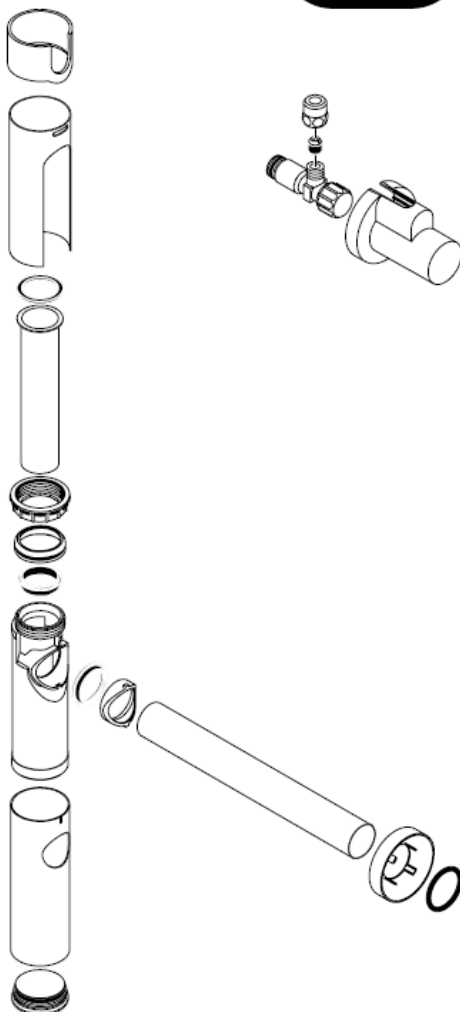

Instrukcja montażu

Flowstar

13954XXX / 52100XXX /
52110XXX / 52120XXX

hansgrohe

Czyszczenie

Montážní návod

Flowstar

13954XXX / 52100XXX /
52110XXX / 52120XXX