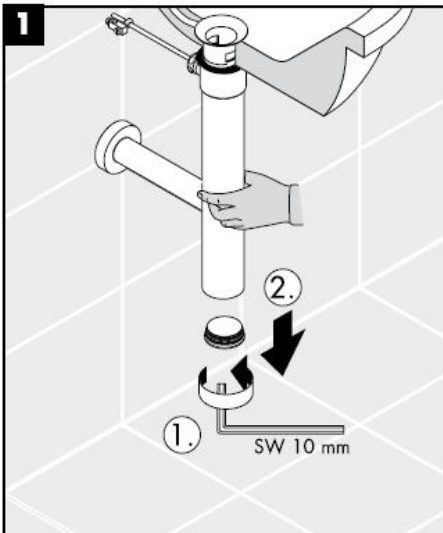

Montavimo instrukcijos

Flowstar

13954XXX / 52100XXX /
52110XXX / 52120XXX

hansgrohe

Valymas

Uputstva za instalaciju

Flowstar

13954XXX / 52100XXX /
52110XXX / 52120XXX