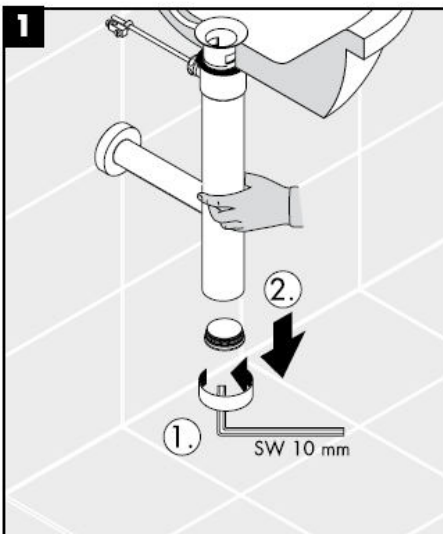

Montāžas instrukcija

Flowstar

13954XXX / 52100XXX /
52110XXX / 52120XXX

hansgrohe

Tīrīšana

Uputstvo za montažu

Flowstar

13954XXX / 52100XXX /
52110XXX / 52120XXX