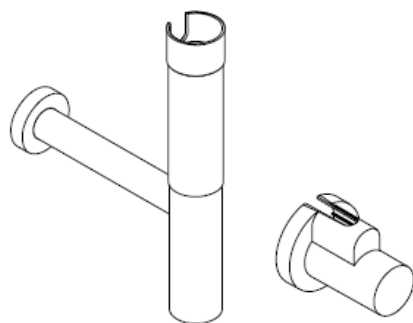

Montavimo instrukcijos

Flowstar

13954XXX / 52100XXX /
52110XXX / 52120XXX

hansgrohe