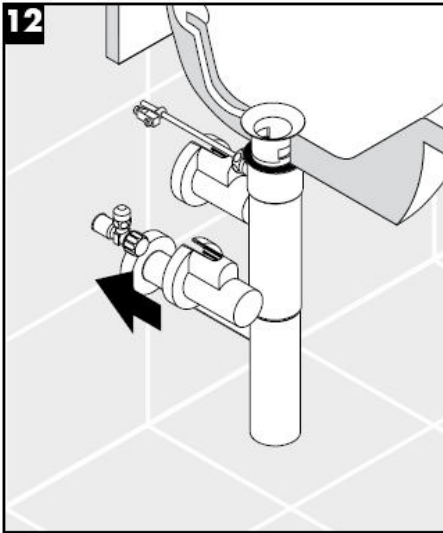

13954XXX / 52100XXX /
52110XXX / 52120XXX

hansgrohe

Puhdistus

Monteringsanvisning

Flowstar

13954XXX / 52100XXX /
52110XXX / 52120XXX

hangrohe

Rengöring