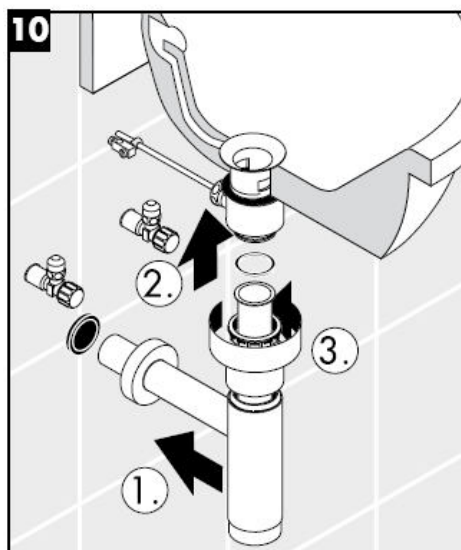

13954XXX / 52100XXX /
52110XXX / 52120XXX

hansgrohe

Puhdistus

Monteringsanvisning

Flowstar

13954XXX / 52100XXX /
52110XXX / 52120XXX

hangrohe

Rengöring