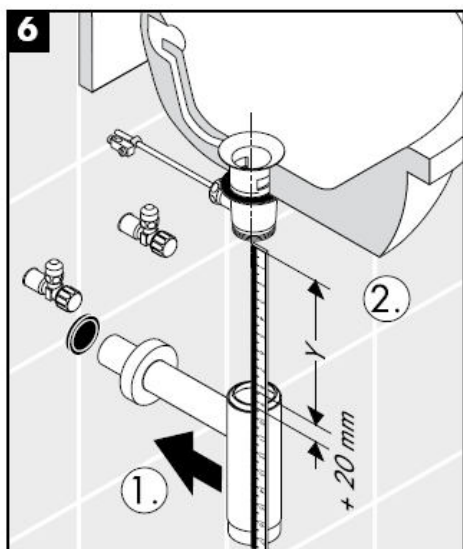

13954XXX / 52100XXX /
52110XXX / 52120XXX

hansgrohe

Puhdistus

Monteringsanvisning

Flowstar

13954XXX / 52100XXX /
52110XXX / 52120XXX

hangrohe

Rengöring