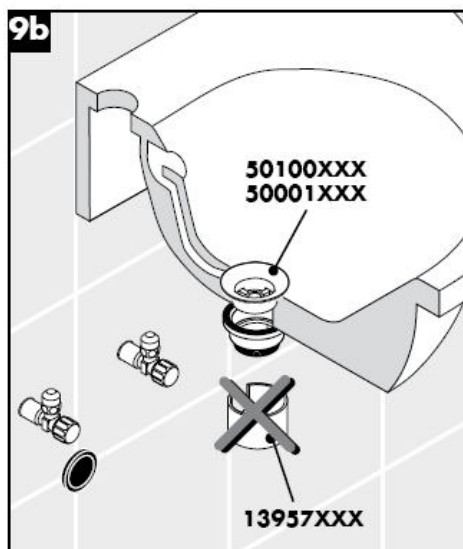

Καθαρισμός

تعليمات التجميع

Flowstar

13954XXX / 52100XXX /
52110XXX / 52120XXX

hangrohe

التظيف

Navodila za montažo

Flowstar