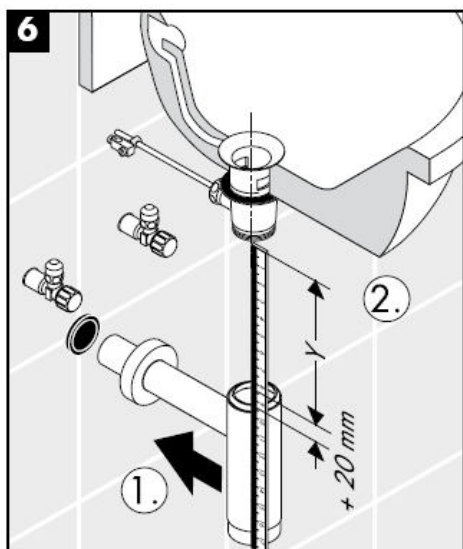

hansgrohe

Čišćenje

Montaj kılavuzu

Flowstar

13954XXX / 52100XXX /
52110XXX / 52120XXX

hansgrohe

Temizleme

Instrucțiuni de montare