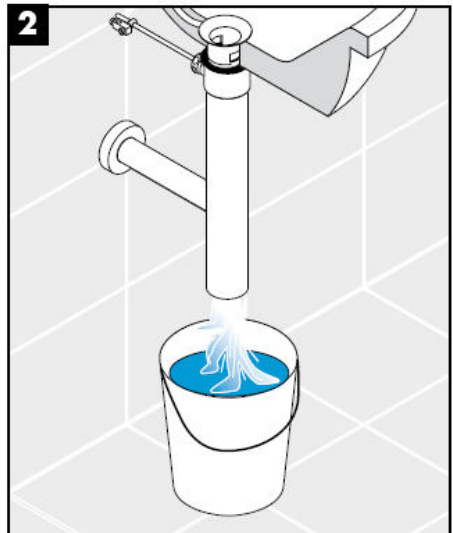

hansgrohe

Čišćenje

Montasjeveiledning

Flowstar

13954XXX / 52100XXX /
52110XXX / 52120XXX

hansgrohe

Rengjøring

РЪКОВОДСТВО ЗА МОНТАЖ