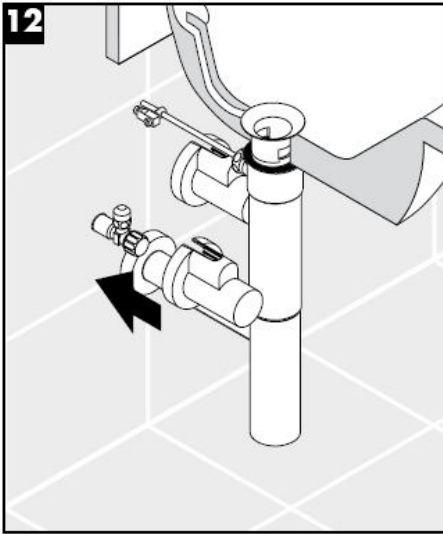

13954XXX / 52100XXX /
52110XXX / 52120XXX

hansgrohe

Puhdistus

Monteringsanvisning

Flowstar

13954XXX / 52100XXX /
52110XXX / 52120XXX

hangrohe

Rengöring