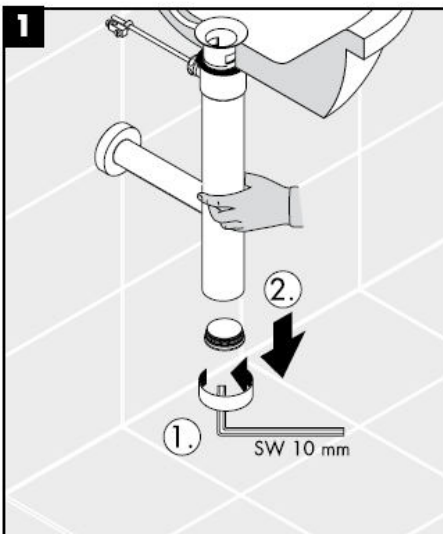

Montageanleitung

Flowstar

13954XXX / 52100XXX /
52110XXX / 52120XXX

hangrohe

Reinigung

Instructions de montage

Flowstar

13954XXX / 52100XXX /
52110XXX / 52120XXX