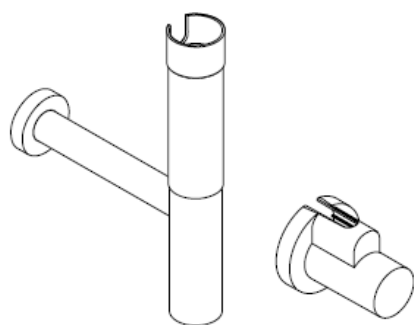

hansgrohe

Čištění

Montážny návod

Flowstar

13954XXX / 52100XXX /
52110XXX / 52120XXX

hansgrohe

Čištění

组装说明