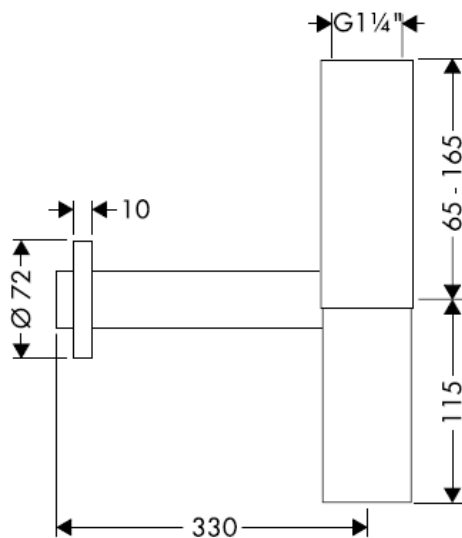

Limpiar

Handleiding

Flowstar

13954XXX / 52100XXX /
52110XXX / 52120XXX

hangrohe

Reinigen

Monteringsvejledning

Flowstar