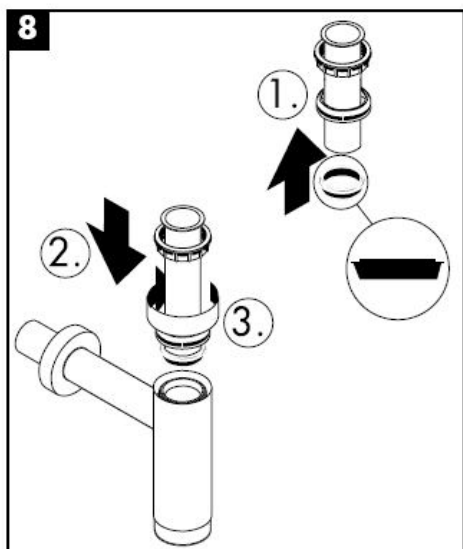

hansgrohe

Čišćenje

Montaj kılavuzu

Flowstar

13954XXX / 52100XXX /
52110XXX / 52120XXX

hansgrohe

Temizleme

Instrucțiuni de montare