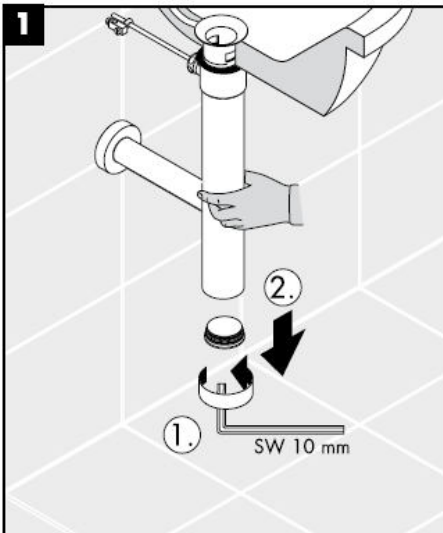

Limpiar

Handleiding

Flowstar

13954XXX / 52100XXX /
52110XXX / 52120XXX

hangrohe

Reinigen

Monteringsvejledning

Flowstar