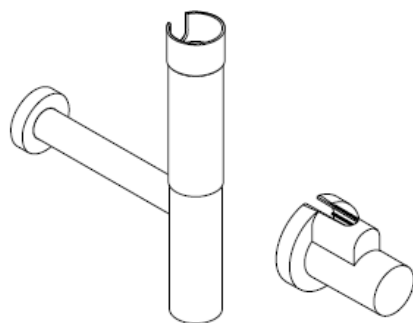

Manual de Instalación

Flowstar

13954XXX / 52100XXX /
52110XXX / 52120XXX

hansgrohe