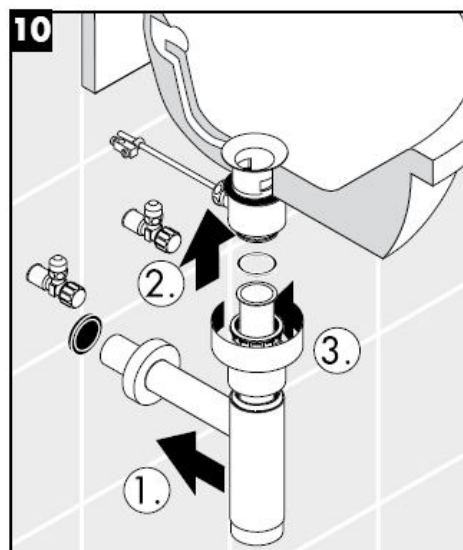

Очистка

Szerelési útmutató

Flowstar

13954XXX / 52100XXX /
52110XXX / 52120XXX

hansgrohe

Tisztítás

Asennusohje

Flowstar