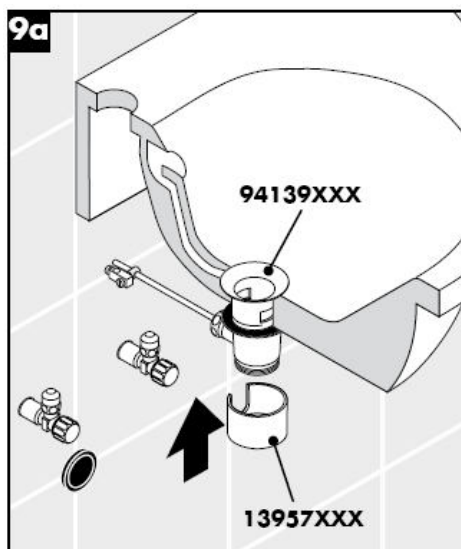

Montāžas instrukcija

Flowstar

13954XXX / 52100XXX /
52110XXX / 52120XXX

hansgrohe

Tīrīšana

Uputstvo za montažu

Flowstar

13954XXX / 52100XXX /
52110XXX / 52120XXX