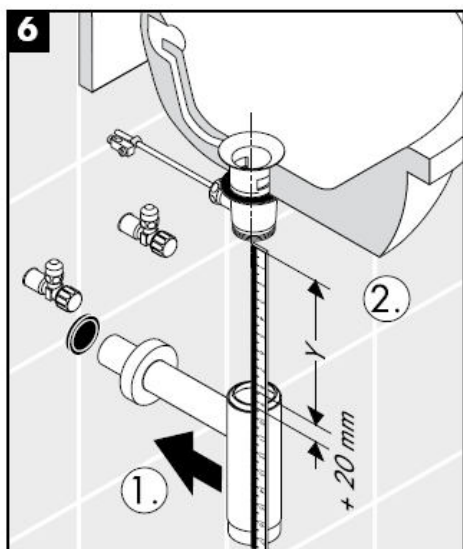

Limpiar

Handleiding

Flowstar

13954XXX / 52100XXX /
52110XXX / 52120XXX

hangrohe

Reinigen

Monteringsvejledning

Flowstar