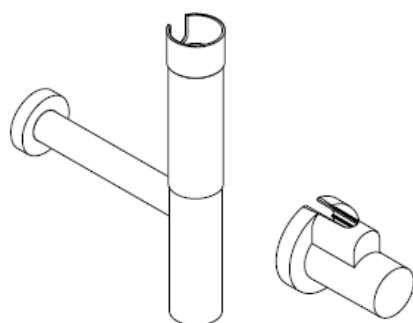

hansgrohe

Čištění

Montážny návod

Flowstar

13954XXX / 52100XXX /
52110XXX / 52120XXX

hansgrohe

Čištění

组装说明