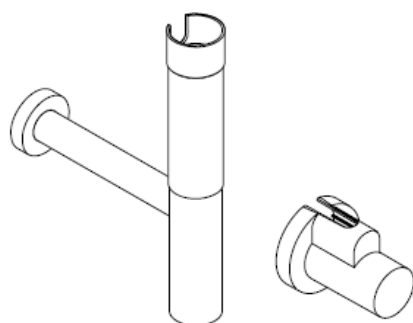

13954XXX / 52100XXX /
52110XXX / 52120XXX

hansgrohe

Puhdistus

Monteringsanvisning

Flowstar

13954XXX / 52100XXX /
52110XXX / 52120XXX

hangrohe

Rengöring