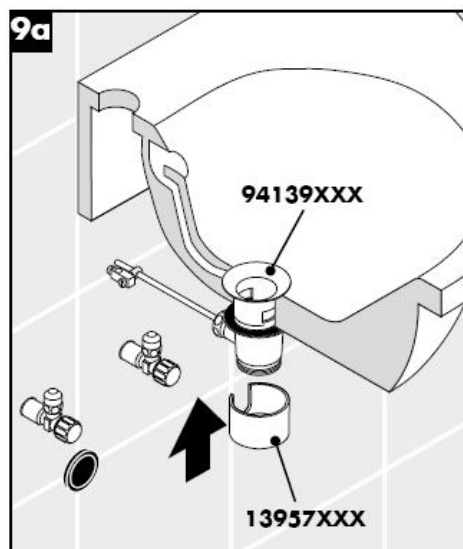

Flowstar

13954XXX / 52100XXX /
52110XXX / 52120XXX

hansgrohe

Curățare

Οδηγία συναρμολόγησης

Flowstar

13954XXX / 52100XXX /
52110XXX / 52120XXX

hansgrohe