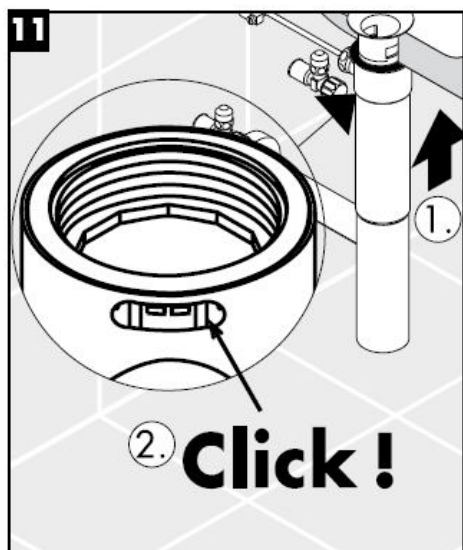

hansgrohe

Čišćenje

Montasjeveiledning

Flowstar

13954XXX / 52100XXX /
52110XXX / 52120XXX

hansgrohe

Rengjøring

РЪКОВОДСТВО ЗА МОНТАЖ