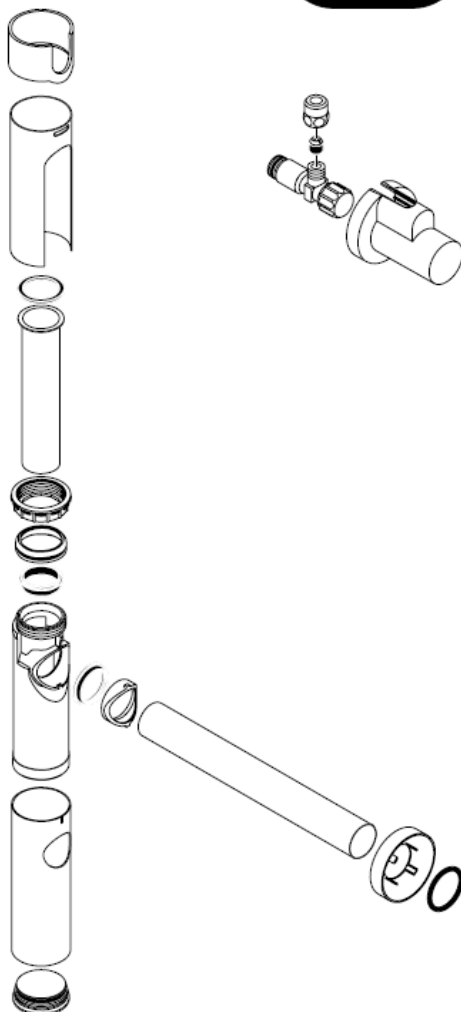

Очистка

Szerelési útmutató

Flowstar

13954XXX / 52100XXX /
52110XXX / 52120XXX

hansgrohe

Tisztítás

Asennusohje

Flowstar