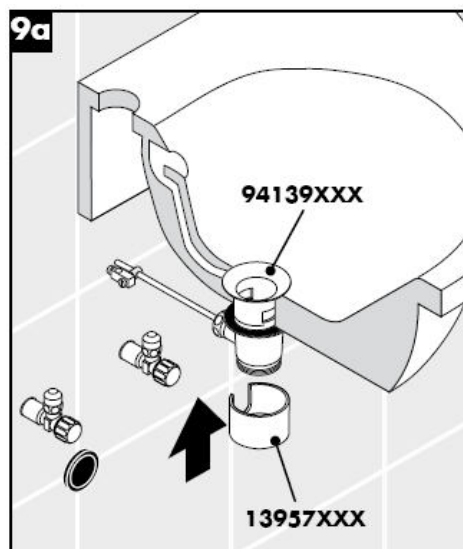

hansgrohe

Čišćenje

Montaj kılavuzu

Flowstar

13954XXX / 52100XXX /
52110XXX / 52120XXX

hansgrohe

Temizleme

Instrucțiuni de montare