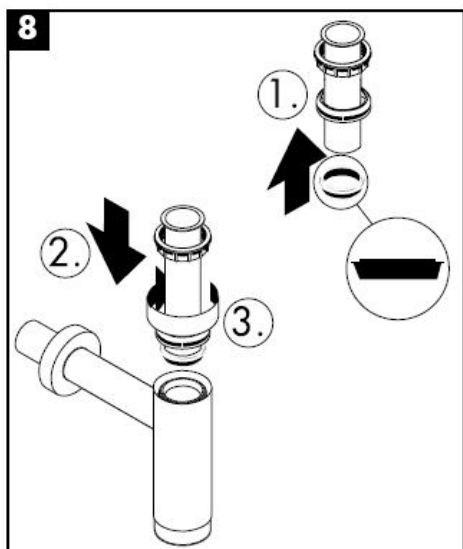

13954XXX / 52100XXX /
52110XXX / 52120XXX

hansgrohe

Puhdistus

Monteringsanvisning

Flowstar

13954XXX / 52100XXX /
52110XXX / 52120XXX

hangrohe

Rengöring