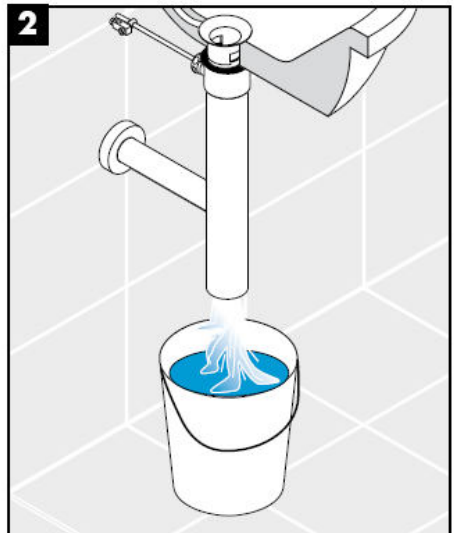

13954XXX / 52100XXX /
52110XXX / 52120XXX

hansgrohe

Puhdistus

Monteringsanvisning

Flowstar

13954XXX / 52100XXX /
52110XXX / 52120XXX

hangrohe

Rengöring