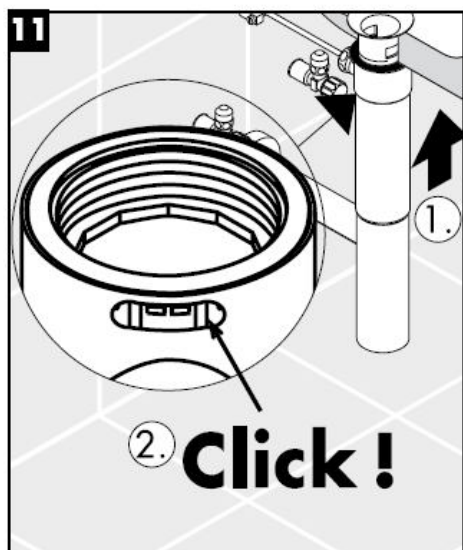

Flowstar

13954XXX / 52100XXX /
52110XXX / 52120XXX

hangrohe

清洗

Инструкция по монтажу

Flowstar

13954XXX / 52100XXX /
52110XXX / 52120XXX

hansgrohe