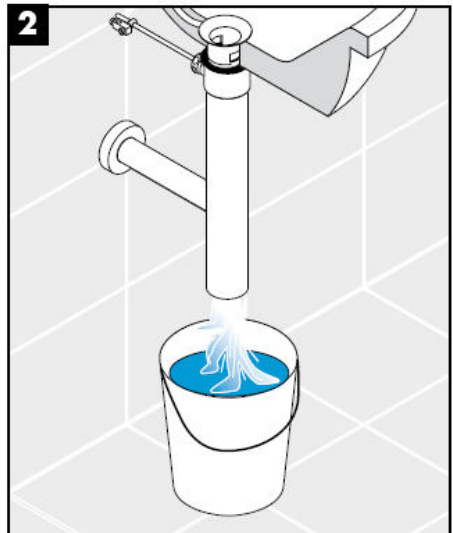

hansgrohe

Čišćenje

Montaj kılavuzu

Flowstar

13954XXX / 52100XXX /
52110XXX / 52120XXX

hansgrohe

Temizleme

Instrucțiuni de montare