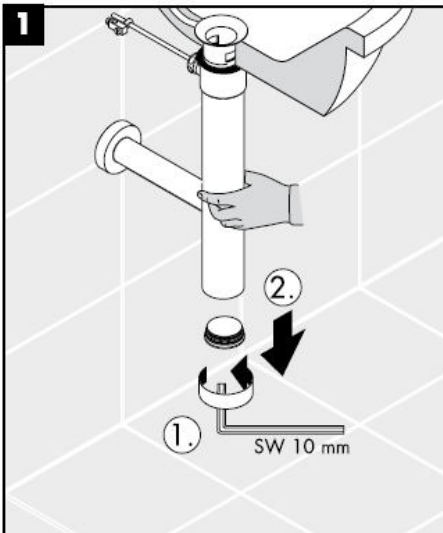

hansgrohe

Čištění

Montážny návod

Flowstar

13954XXX / 52100XXX /
52110XXX / 52120XXX

hansgrohe

Čištění

组装说明