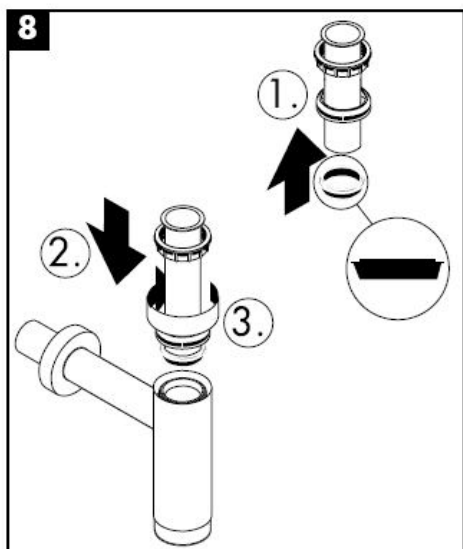

hansgrohe

Čištění

Montážny návod

Flowstar

13954XXX / 52100XXX /
52110XXX / 52120XXX

hansgrohe

Čištění

组装说明