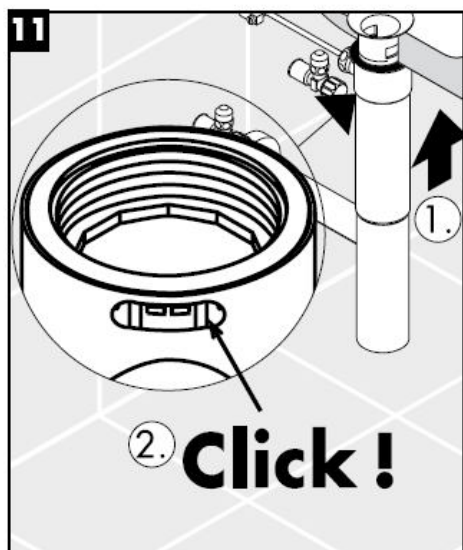

Очистка

Szerelési útmutató

Flowstar

13954XXX / 52100XXX /
52110XXX / 52120XXX

hansgrohe

Tisztítás

Asennusohje

Flowstar