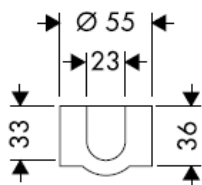

13954XXX / 52100XXX /
52110XXX / 52120XXX

hansgrohe

Puhdistus

Monteringsanvisning

Flowstar

13954XXX / 52100XXX /
52110XXX / 52120XXX

hangrohe

Rengöring