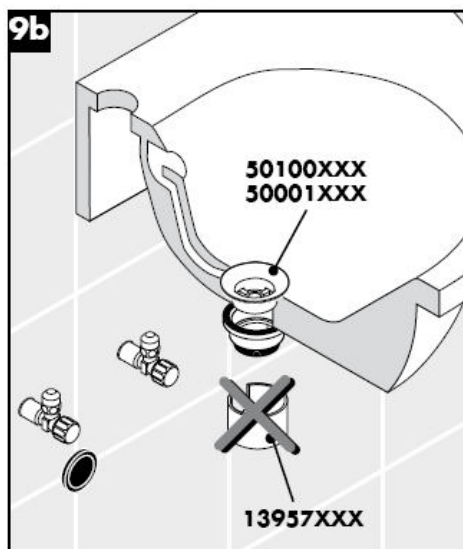

Flowstar

13954XXX / 52100XXX /
52110XXX / 52120XXX

hangrohe

清洗

Инструкция по монтажу

Flowstar

13954XXX / 52100XXX /
52110XXX / 52120XXX

hansgrohe