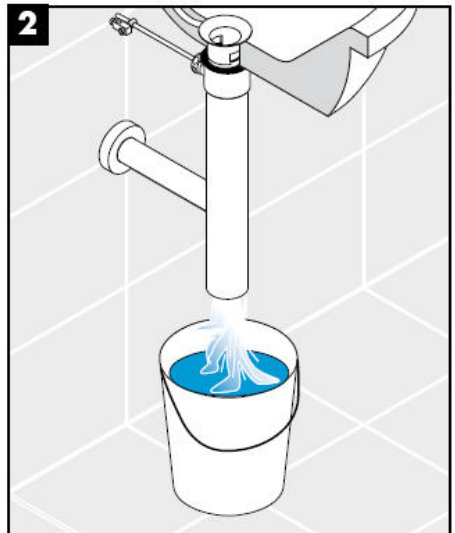

Flowstar

13954XXX / 52100XXX /
52110XXX / 52120XXX

hangrohe

清洗

Инструкция по монтажу

Flowstar

13954XXX / 52100XXX /
52110XXX / 52120XXX

hansgrohe