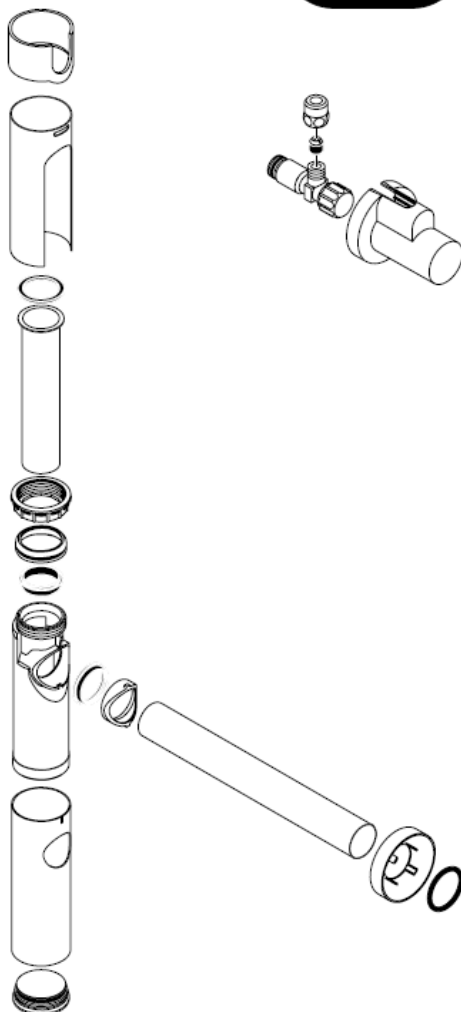

Montageanleitung

Flowstar

13954XXX / 52100XXX /
52110XXX / 52120XXX

hangrohe

Reinigung

Instructions de montage

Flowstar

13954XXX / 52100XXX /
52110XXX / 52120XXX