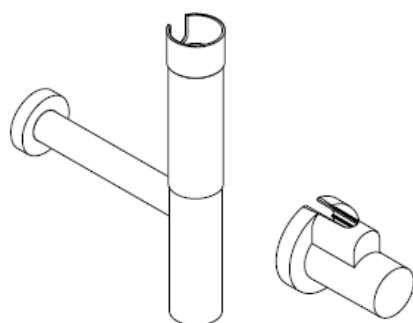

Limpiar

Handleiding

Flowstar

13954XXX / 52100XXX /
52110XXX / 52120XXX

hangrohe

Reinigen

Monteringsvejledning

Flowstar