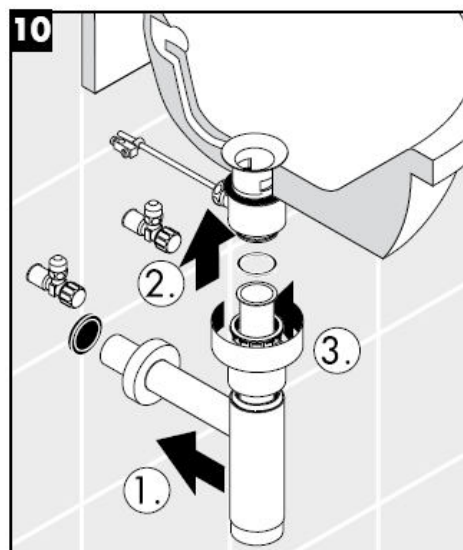

Montavimo instrukcijos

Flowstar

13954XXX / 52100XXX /
52110XXX / 52120XXX

hansgrohe

Valymas

Uputstva za instalaciju

Flowstar

13954XXX / 52100XXX /
52110XXX / 52120XXX