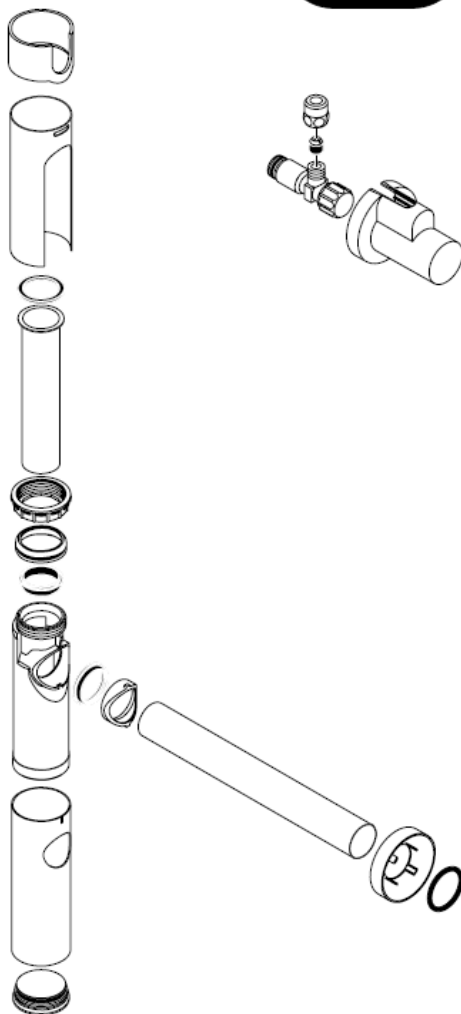

Limpiar

Handleiding

Flowstar

13954XXX / 52100XXX /
52110XXX / 52120XXX

hangrohe

Reinigen

Monteringsvejledning

Flowstar