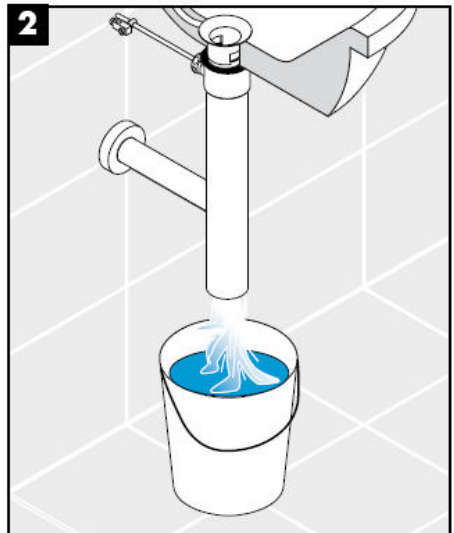

Instrukcja montażu

Flowstar

13954XXX / 52100XXX /
52110XXX / 52120XXX

hansgrohe

Czyszczenie

Montážní návod

Flowstar

13954XXX / 52100XXX /
52110XXX / 52120XXX