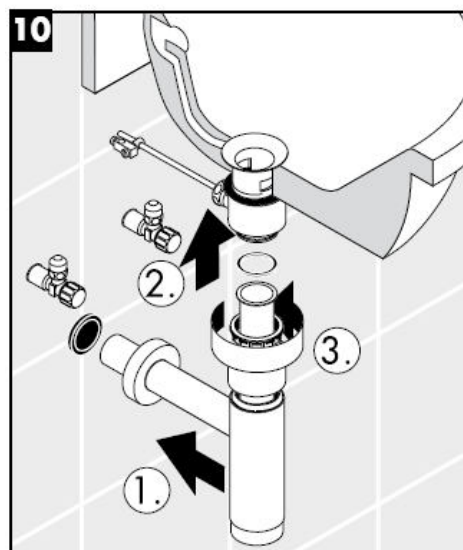

hansgrohe

Čišćenje

Montasjeveiledning

Flowstar

13954XXX / 52100XXX /
52110XXX / 52120XXX

hansgrohe

Rengjøring

РЪКОВОДСТВО ЗА МОНТАЖ