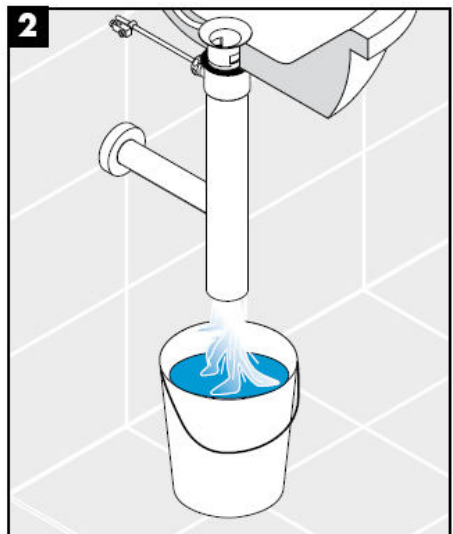

Montageanleitung

Flowstar

13954XXX / 52100XXX /
52110XXX / 52120XXX

hangrohe

Reinigung

Instructions de montage

Flowstar

13954XXX / 52100XXX /
52110XXX / 52120XXX