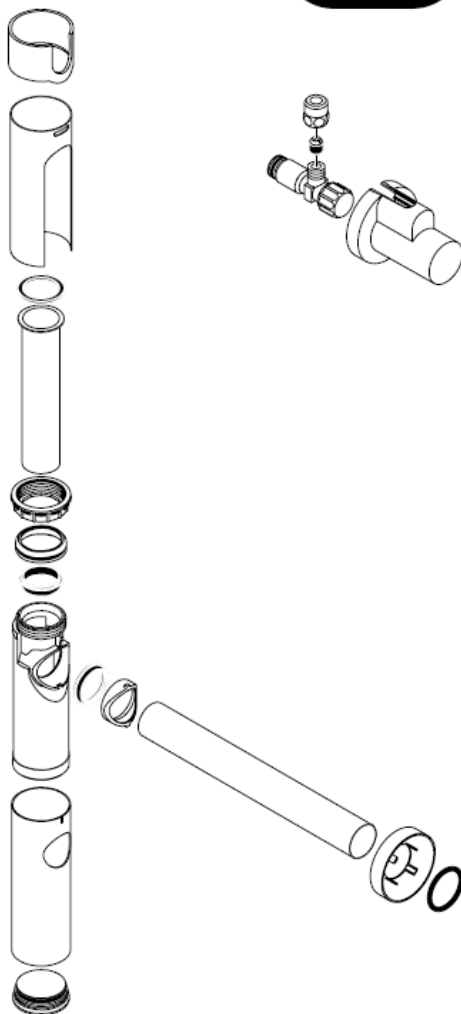

Montāžas instrukcija

Flowstar

13954XXX / 52100XXX /
52110XXX / 52120XXX

hansgrohe

Tīrīšana

Uputstvo za montažu

Flowstar

13954XXX / 52100XXX /
52110XXX / 52120XXX