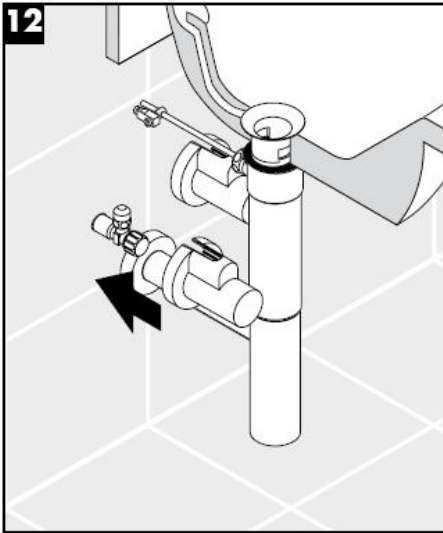

hansgrohe

Čištění

Montážny návod

Flowstar

13954XXX / 52100XXX /
52110XXX / 52120XXX

hansgrohe

Čištění

组装说明