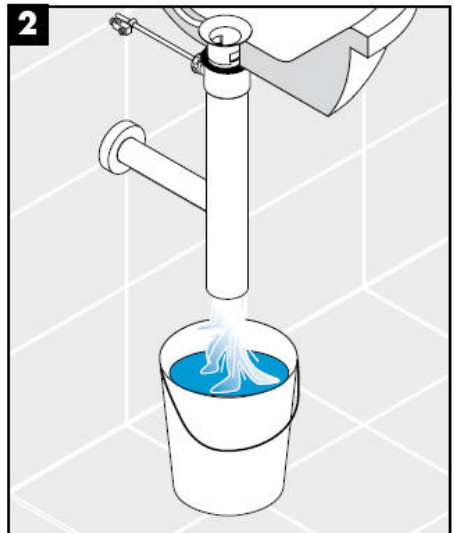

Montavimo instrukcijos

Flowstar

13954XXX / 52100XXX /
52110XXX / 52120XXX

hansgrohe

Valymas

Uputstva za instalaciju

Flowstar

13954XXX / 52100XXX /
52110XXX / 52120XXX