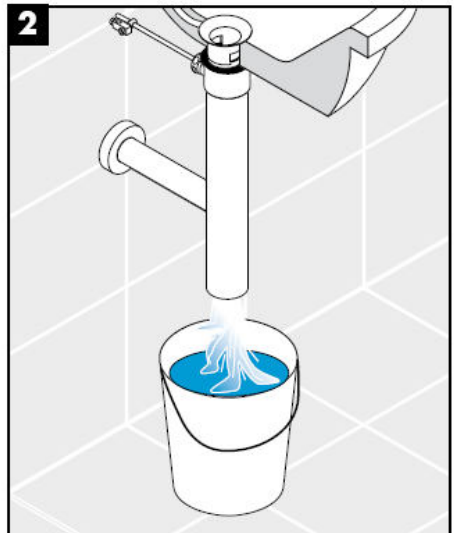

Limpiar

Handleiding

Flowstar

13954XXX / 52100XXX /
52110XXX / 52120XXX

hangrohe

Reinigen

Monteringsvejledning

Flowstar