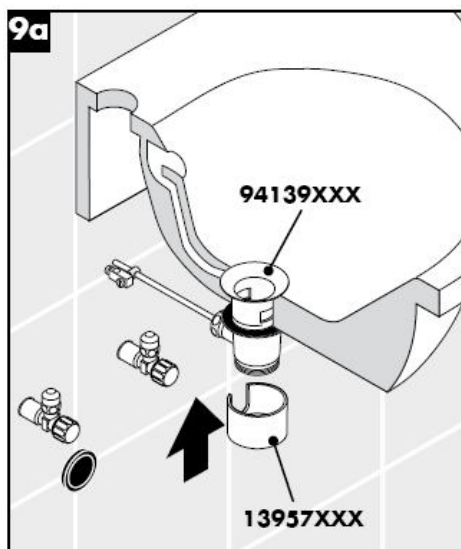

Limpiar

Handleiding

Flowstar

13954XXX / 52100XXX /
52110XXX / 52120XXX

hangrohe

Reinigen

Monteringsvejledning

Flowstar