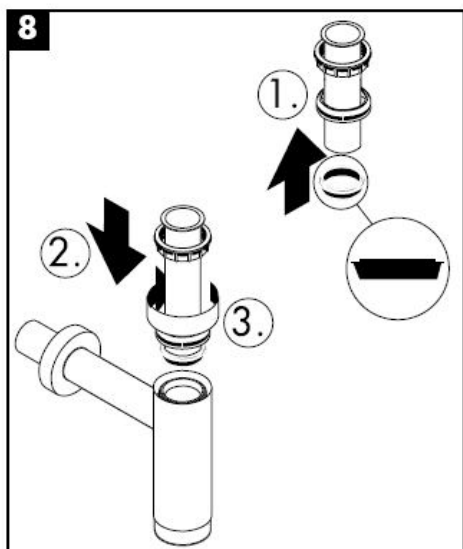

Limpiar

Handleiding

Flowstar

13954XXX / 52100XXX /
52110XXX / 52120XXX

hangrohe

Reinigen

Monteringsvejledning

Flowstar