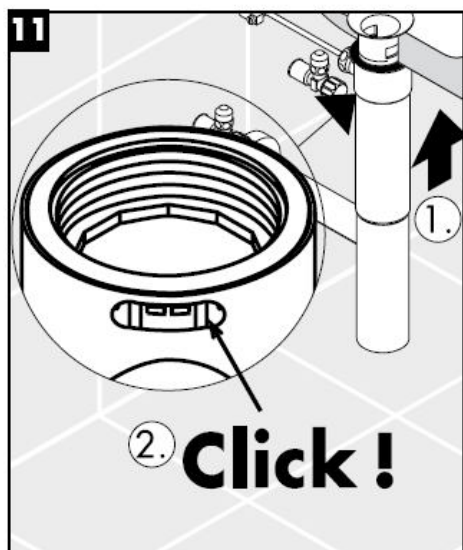

Montageanleitung

Flowstar

13954XXX / 52100XXX /
52110XXX / 52120XXX

hangrohe

Reinigung

Instructions de montage

Flowstar

13954XXX / 52100XXX /
52110XXX / 52120XXX