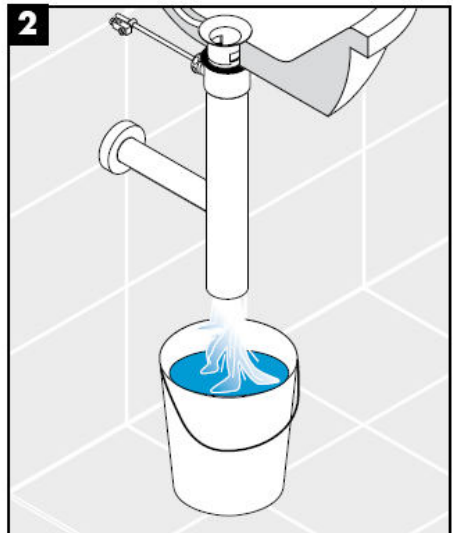

hansgrohe

Čištění

Montážny návod

Flowstar

13954XXX / 52100XXX /
52110XXX / 52120XXX

hansgrohe

Čištění

组装说明