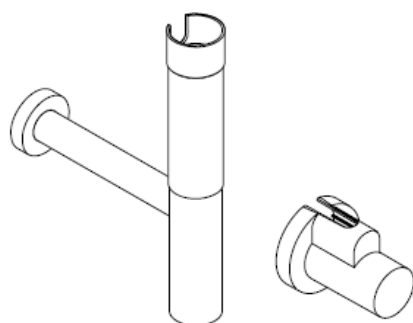

Paigaldusjuhend

Flowstar

13954XXX / 52100XXX /
52110XXX / 52120XXX

hansgrohe