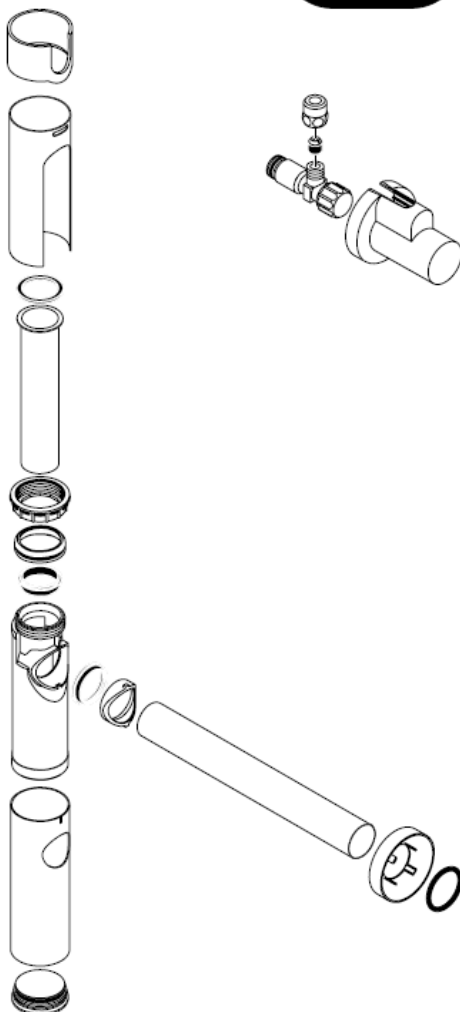

hansgrohe

Čištění

Montážny návod

Flowstar

13954XXX / 52100XXX /
52110XXX / 52120XXX

hansgrohe

Čištění

组装说明