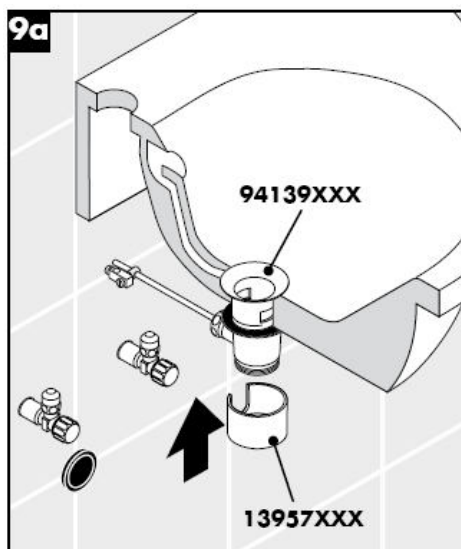

Instrukcja montażu

Flowstar

13954XXX / 52100XXX /
52110XXX / 52120XXX

hansgrohe

Czyszczenie

Montážní návod

Flowstar

13954XXX / 52100XXX /
52110XXX / 52120XXX