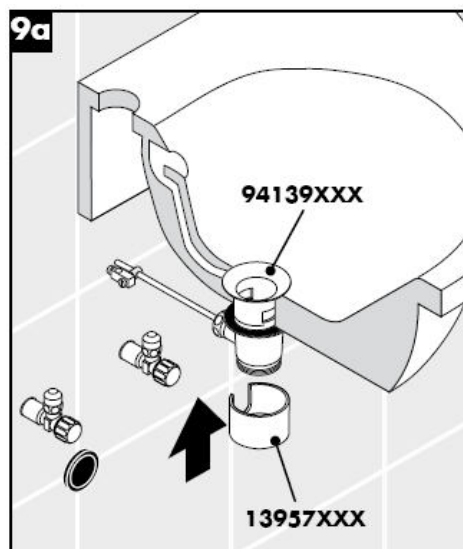

hansgrohe

Čištění

Montážny návod

Flowstar

13954XXX / 52100XXX /
52110XXX / 52120XXX

hansgrohe

Čištění

组装说明