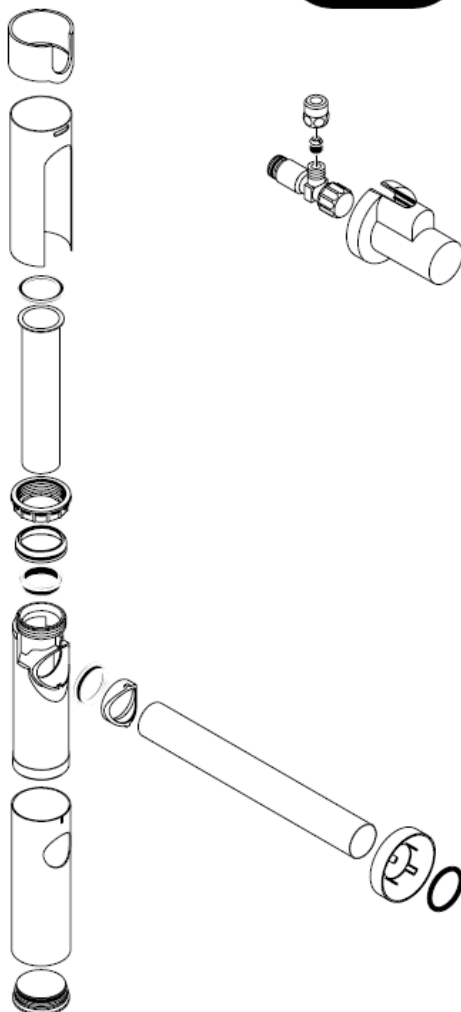

Montāžas instrukcija

Flowstar

13954XXX / 52100XXX /
52110XXX / 52120XXX

hansgrohe

Tīrīšana

Uputstvo za montažu

Flowstar

13954XXX / 52100XXX /
52110XXX / 52120XXX

hansgrohe

Čišćenje

Montasjeveiledning

Flowstar

13954XXX / 52100XXX /
52110XXX / 52120XXX

hansgrohe

Rengjøring

РЪКОВОДСТВО ЗА МОНТАЖ