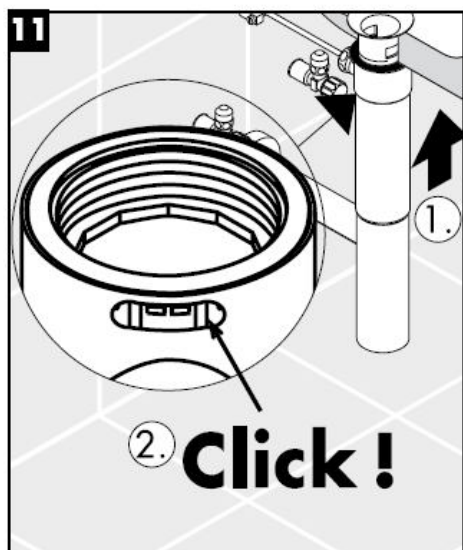

13954XXX / 52100XXX /
52110XXX / 52120XXX

hansgrohe

Puhdistus

Monteringsanvisning

Flowstar

13954XXX / 52100XXX /
52110XXX / 52120XXX

hangrohe

Rengöring