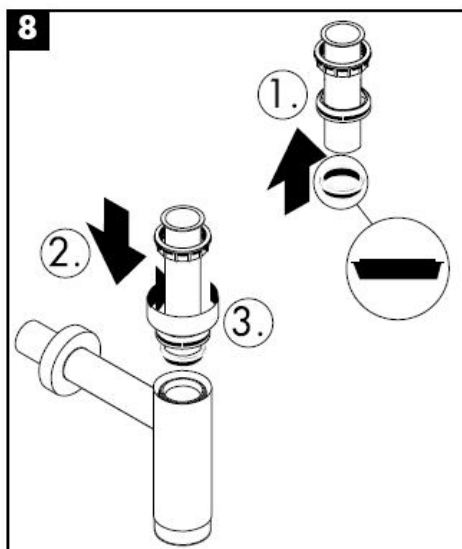

Очистка

Szerelési útmutató

Flowstar

13954XXX / 52100XXX /
52110XXX / 52120XXX

hansgrohe

Tisztítás

Asennusohje

Flowstar