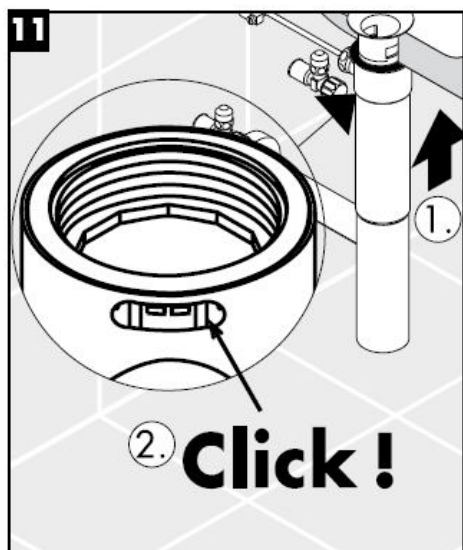

hansgrohe

Čištění

Montážny návod

Flowstar

13954XXX / 52100XXX /
52110XXX / 52120XXX

hansgrohe

Čištění

组装说明