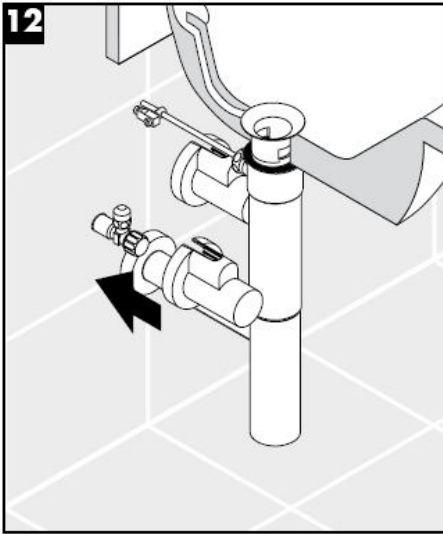

hansgrohe

Čišćenje

Montaj kılavuzu

Flowstar

13954XXX / 52100XXX /
52110XXX / 52120XXX

hansgrohe

Temizleme

Instrucțiuni de montare