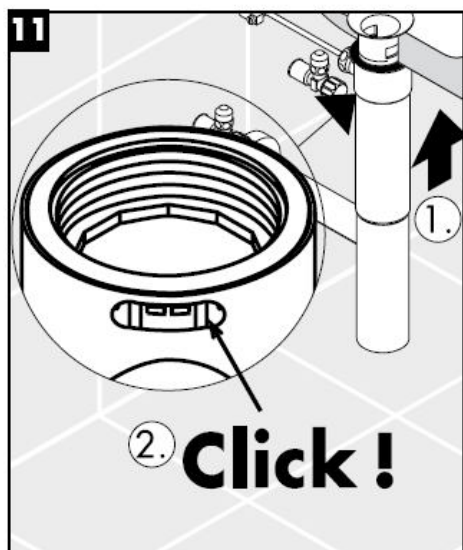

Montāžas instrukcija

Flowstar

13954XXX / 52100XXX /
52110XXX / 52120XXX

hansgrohe

Tīrīšana

Uputstvo za montažu

Flowstar

13954XXX / 52100XXX /
52110XXX / 52120XXX