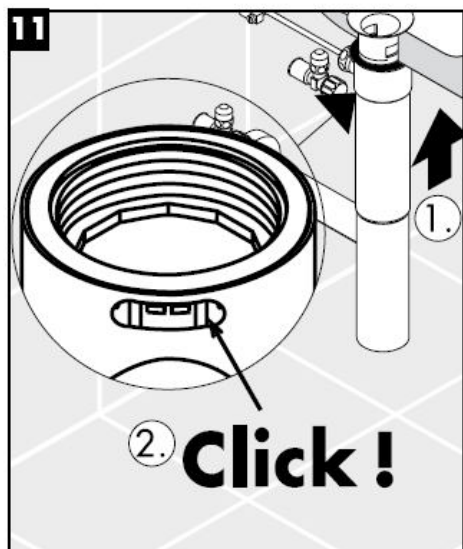

Limpiar

Handleiding

Flowstar

13954XXX / 52100XXX /
52110XXX / 52120XXX

hangrohe

Reinigen

Monteringsvejledning

Flowstar