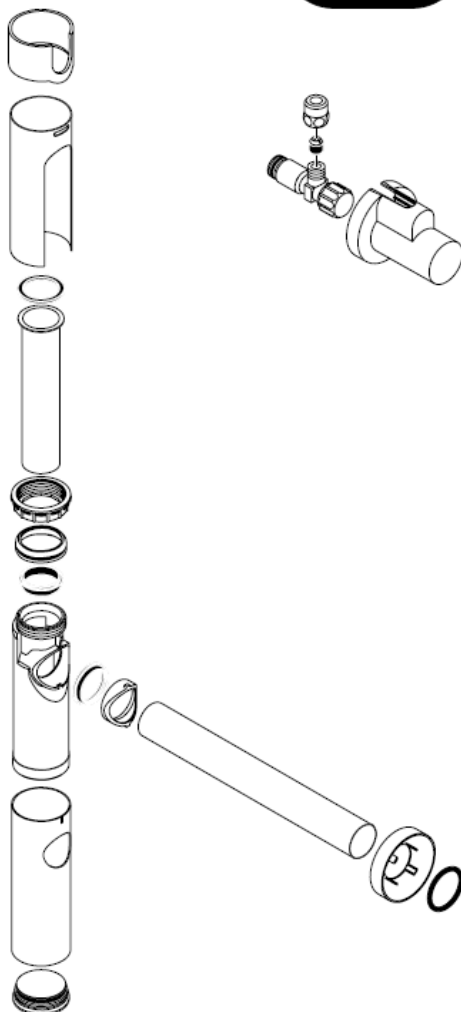

Flowstar

13954XXX / 52100XXX /
52110XXX / 52120XXX

hansgrohe

Curățare

Οδηγία συναρμολόγησης

Flowstar

13954XXX / 52100XXX /
52110XXX / 52120XXX

hansgrohe