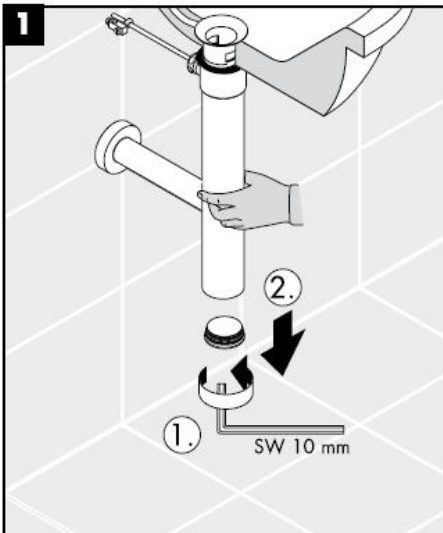

Instrukcja montażu

Flowstar

13954XXX / 52100XXX /
52110XXX / 52120XXX

hansgrohe

Czyszczenie

Montážní návod

Flowstar

13954XXX / 52100XXX /
52110XXX / 52120XXX