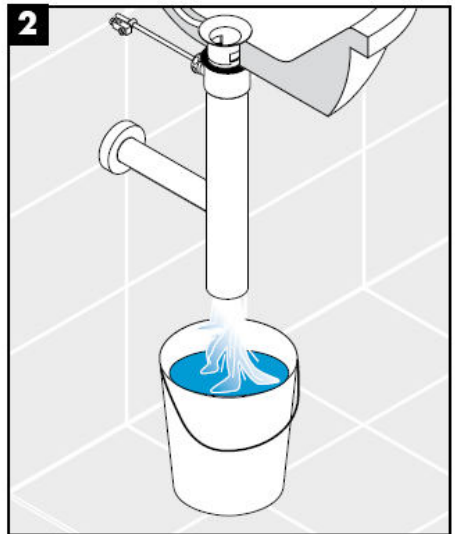

hansgrohe

Čišćenje

Montaj kılavuzu

Flowstar

13954XXX / 52100XXX /
52110XXX / 52120XXX

hansgrohe

Temizleme

Instrucțiuni de montare