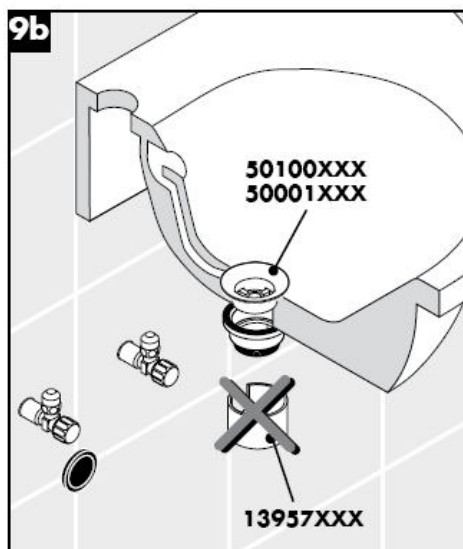

Очистка

Szerelési útmutató

Flowstar

13954XXX / 52100XXX /
52110XXX / 52120XXX

hansgrohe

Tisztítás

Asennusohje

Flowstar