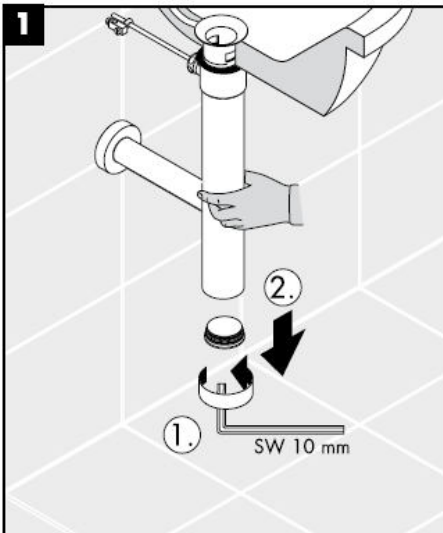

Очистка

Szerelési útmutató

Flowstar

13954XXX / 52100XXX /
52110XXX / 52120XXX

hansgrohe

Tisztítás

Asennusohje

Flowstar