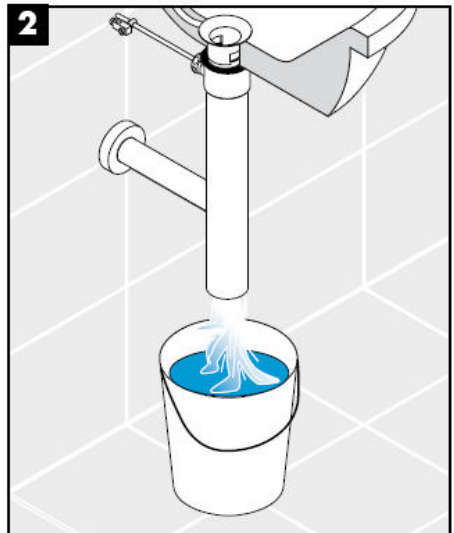

Flowstar

13954XXX / 52100XXX /
52110XXX / 52120XXX

hansgrohe

Curățare

Οδηγία συναρμολόγησης

Flowstar

13954XXX / 52100XXX /
52110XXX / 52120XXX

hansgrohe