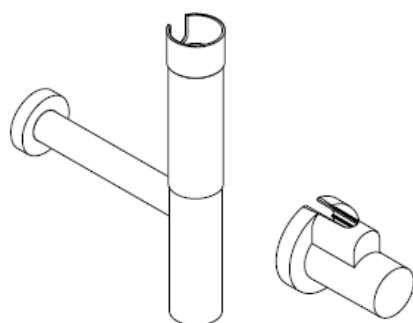

hansgrohe

Čišćenje

Montaj kılavuzu

Flowstar

13954XXX / 52100XXX /
52110XXX / 52120XXX

hansgrohe

Temizleme

Instrucțiuni de montare