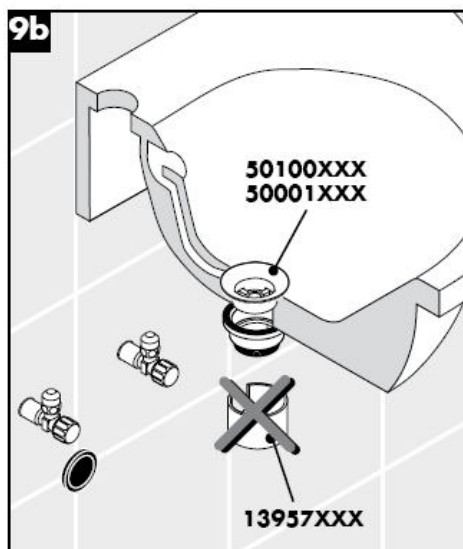

Limpiar

Handleiding

Flowstar

13954XXX / 52100XXX /
52110XXX / 52120XXX

hangrohe

Reinigen

Monteringsvejledning

Flowstar