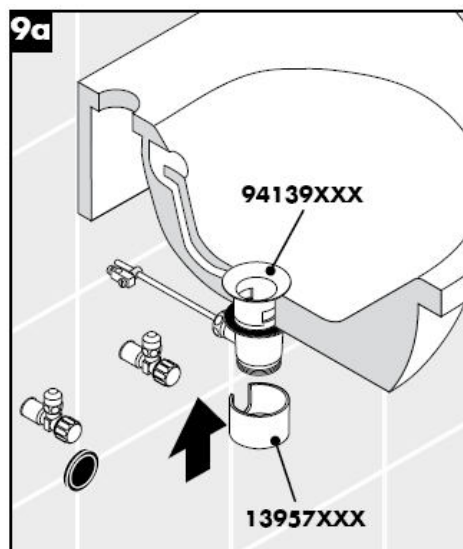

Очистка

Szerelési útmutató

Flowstar

13954XXX / 52100XXX /
52110XXX / 52120XXX

hansgrohe

Tisztítás

Asennusohje

Flowstar