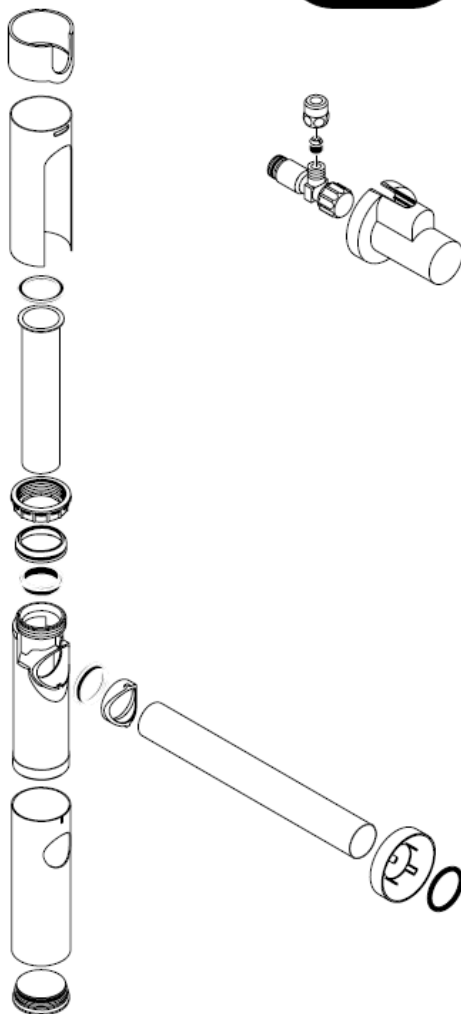

13954XXX / 52100XXX /
52110XXX / 52120XXX

hansgrohe

Puhdistus

Monteringsanvisning

Flowstar

13954XXX / 52100XXX /
52110XXX / 52120XXX

hangrohe

Rengöring