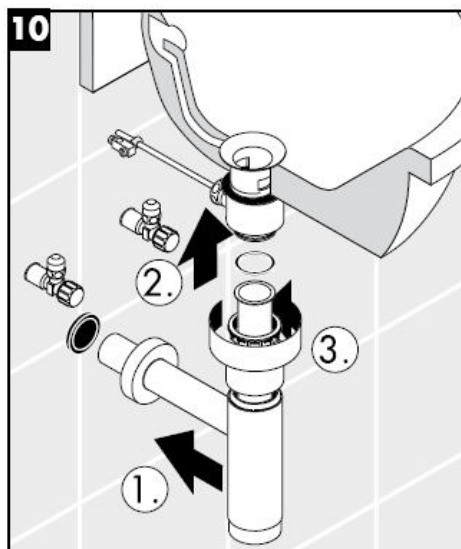

Limpiar

Handleiding

Flowstar

13954XXX / 52100XXX /
52110XXX / 52120XXX

hangrohe

Reinigen

Monteringsvejledning

Flowstar