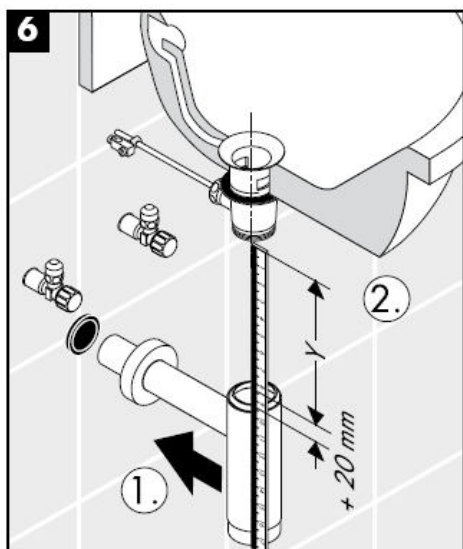

hansgrohe

Čištění

Montážny návod

Flowstar

13954XXX / 52100XXX /
52110XXX / 52120XXX

hansgrohe

Čištění

组装说明