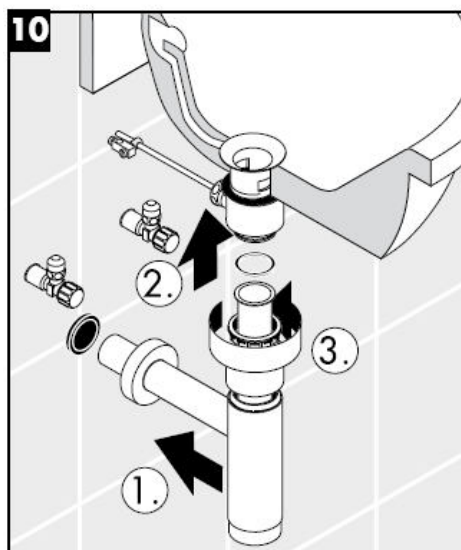

Montāžas instrukcija

Flowstar

13954XXX / 52100XXX /
52110XXX / 52120XXX

hansgrohe

Tīrīšana

Uputstvo za montažu

Flowstar

13954XXX / 52100XXX /
52110XXX / 52120XXX