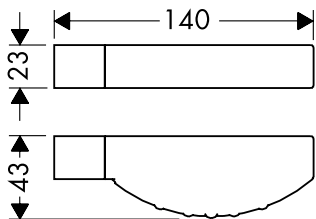

# Montageanleitung

**Cassetta'C**  
28678000

**Cassetta'D** **Cassetta**  
28664000 **U-88**  
28689000 28675000

**hangrohe**

**hansgrohe**