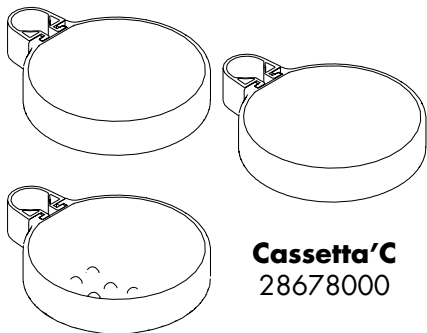

# Montageanleitung

**Cassetta'C**  
28678000

**Cassetta'D** **Cassetta**  
28664000 **U-88**  
28689000 28675000

**hangrohe**

**hansgrohe**