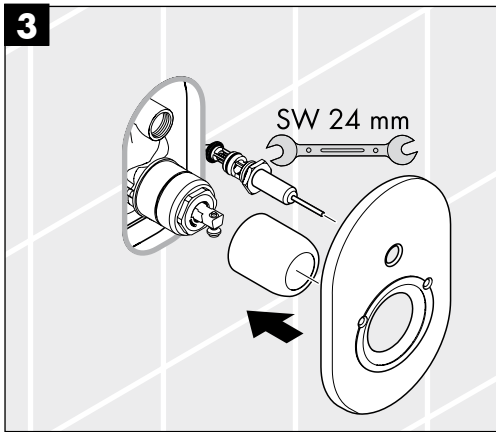

Deutsch

Serviceteile (siehe Seite 3)

1	Griff Focus E	31791000
1.1	Griffstopfen	96338000
2	Kugelrosette Focus E + S / Talis S	95010000
3	Rosette	95011000
4	Zugknopf	95013000
5	Umsteller	95014000
6	Umsteller kpl.	95015000
7	Verlängerungsset 28 mm	32498000
8	Griff Focus S	31793000
9	Griff Metris E	31094000
10	Griff Metris S	31093000
11	Griff Talis E²	31692000
12	Griff Talis S	32092000
13	Griff Focus E²	98532000
14	Kugelrosette Metris E + S Talis E² / Focus E²	96348000

Français

Pièces détachées (voir pages 3)

1	poignée Focus E	31791000
1.1	cache vis	96338000
2	rosace Focus E + S / Talis S	95010000
3	enjoliveur	95011000
4	bouton d'inverseur	95013000
5	inverseur	95014000
6	inverseur cpl.	95015000
7	jeu de rallonge 28 mm	32498000
8	poignée Focus S	31793000
9	poignée Metris E	31094000
10	poignée Metris S	31093000
11	poignée Talis E²	31692000
12	poignée Talis S	32092000
13	poignée Focus E²	98532000
14	rosace Metris E + S Talis E² / Focus E²	96348000

English

Spare parts (see page 3)

1	handle Focus E	31791000
1.1	screw cover	96338000
2	flange Focus E + S / Talis S	95010000
3	face plate	95011000
4	diverter knob	95013000
5	selector	95014000
6	selector assy	95015000
7	extension set 28 mm	32498000
8	handle Focus S	31793000
9	handle Metris E	31094000
10	handle Metris S	31093000
11	handle Talis E²	31692000
12	handle Talis S	32092000
13	handle Focus E²	98532000
14	flange Metris E + S Talis E² / Focus E²	96348000

Italiano

Parti di ricambio (vedi pagg. 3)

1	maniglia Focus E	31791000
1.1	tappino	96338000
2	cappuccio Focus E + S / Talis S	95010000
3	copertura	95011000
4	pomello deviatore	95013000
5	deviatore	95014000
6	deviatore completo	95015000
7	prolunga 28 mm	32498000
8	maniglia Focus S	31793000
9	maniglia Metris E	31094000
10	maniglia Metris S	31093000
11	maniglia Talis E²	31692000
12	maniglia Talis S	32092000
13	maniglia Focus E²	98532000
14	cappuccio Metris E + S Talis E² / Focus E²	96348000

Español

Repuestos (ver página 3)

1	Mando Focus E	31791000
1.1	Tapón	96338000
2	Florón Focus E + S / Talis S	95010000
3	Embellededor	95011000
4	Tirador inversor	95013000
5	Inversor	95014000
6	Inversor completo	95015000
7	Prolongación 28 mm	32498000
8	Mando Focus S	31793000
9	Mando Metris E	31094000
10	Mando Metris S	31093000
11	Mando Talis E²	31692000
12	Mando Talis S	32092000
13	Mando Focus E²	98532000
14	Florón Metris E + S Talis E² / Focus E²	96348000

Nederlands

Service onderdelen (zie pag. 3)

1	greep Focus E	31791000
1.1	greepstopje	96338000
2	kogelrozet Focus E + S / Talis S	95010000
3	rozet	95011000
4	trekknop	95013000
5	omstelling	95014000
6	omstelling kompl.	95015000
7	verlengset 28 mm	32498000
8	greep Focus S	31793000
9	greep Metris E	31094000
10	greep Metris S	31093000
11	greep Talis E²	31692000
12	greep Talis S	32092000
13	greep Focus E²	98532000
14	kogelrozet Metris E + S Talis E² / Focus E²	96348000