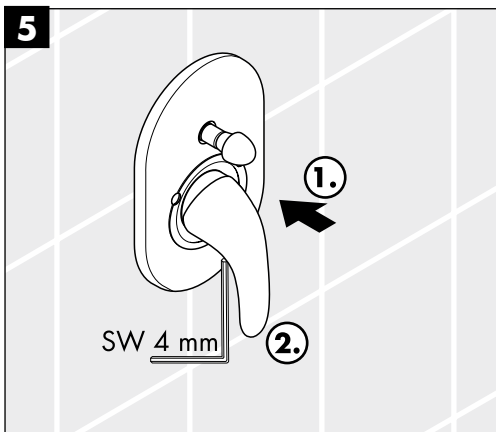

Deutsch

Serviceteile (siehe Seite 3)

1	Griff Focus E	31791000
1.1	Griffstopfen	96338000
2	Kugelrosette Focus E + S / Talis S	95010000
3	Rosette	95011000
4	Zugknopf	95013000
5	Umsteller	95014000
6	Umsteller kpl.	95015000
7	Verlängerungsset 28 mm	32498000
8	Griff Focus S	31793000
9	Griff Metris E	31094000
10	Griff Metris S	31093000
11	Griff Talis E²	31692000
12	Griff Talis S	32092000
13	Griff Focus E²	98532000
14	Kugelrosette Metris E + S Talis E² / Focus E²	96348000

Français

Pièces détachées (voir pages 3)

1	poignée Focus E	31791000
1.1	cache vis	96338000
2	rosace Focus E + S / Talis S	95010000
3	enjoliveur	95011000
4	bouton d'inverseur	95013000
5	inverseur	95014000
6	inverseur cpl.	95015000
7	jeu de rallonge 28 mm	32498000
8	poignée Focus S	31793000
9	poignée Metris E	31094000
10	poignée Metris S	31093000
11	poignée Talis E²	31692000
12	poignée Talis S	32092000
13	poignée Focus E²	98532000
14	rosace Metris E + S Talis E² / Focus E²	96348000

English

Spare parts (see page 3)

1	handle Focus E	31791000
1.1	screw cover	96338000
2	flange Focus E + S / Talis S	95010000
3	face plate	95011000
4	diverter knob	95013000
5	selector	95014000
6	selector assy	95015000
7	extension set 28 mm	32498000
8	handle Focus S	31793000
9	handle Metris E	31094000
10	handle Metris S	31093000
11	handle Talis E²	31692000
12	handle Talis S	32092000
13	handle Focus E²	98532000
14	flange Metris E + S Talis E² / Focus E²	96348000

Italiano

Parti di ricambio (vedi pagg. 3)

1	maniglia Focus E	31791000
1.1	tappino	96338000
2	cappuccio Focus E + S / Talis S	95010000
3	copertura	95011000
4	pomello deviatore	95013000
5	deviatore	95014000
6	deviatore completo	95015000
7	prolunga 28 mm	32498000
8	maniglia Focus S	31793000
9	maniglia Metris E	31094000
10	maniglia Metris S	31093000
11	maniglia Talis E²	31692000
12	maniglia Talis S	32092000
13	maniglia Focus E²	98532000
14	cappuccio Metris E + S Talis E² / Focus E²	96348000

Español

Repuestos (ver página 3)

1	Mando Focus E	31791000
1.1	Tapón	96338000
2	Florón Focus E + S / Talis S	95010000
3	Embellededor	95011000
4	Tirador inversor	95013000
5	Inversor	95014000
6	Inversor completo	95015000
7	Prolongación 28 mm	32498000
8	Mando Focus S	31793000
9	Mando Metris E	31094000
10	Mando Metris S	31093000
11	Mando Talis E²	31692000
12	Mando Talis S	32092000
13	Mando Focus E²	98532000
14	Florón Metris E + S Talis E² / Focus E²	96348000

Nederlands

Service onderdelen (zie pag. 3)

1	greep Focus E	31791000
1.1	greepstopje	96338000
2	kogelrozet Focus E + S / Talis S	95010000
3	rozet	95011000
4	trekknop	95013000
5	omstelling	95014000
6	omstelling kompl.	95015000
7	verlengset 28 mm	32498000
8	greep Focus S	31793000
9	greep Metris E	31094000
10	greep Metris S	31093000
11	greep Talis E²	31692000
12	greep Talis S	32092000
13	greep Focus E²	98532000
14	kogelrozet Metris E + S Talis E² / Focus E²	96348000