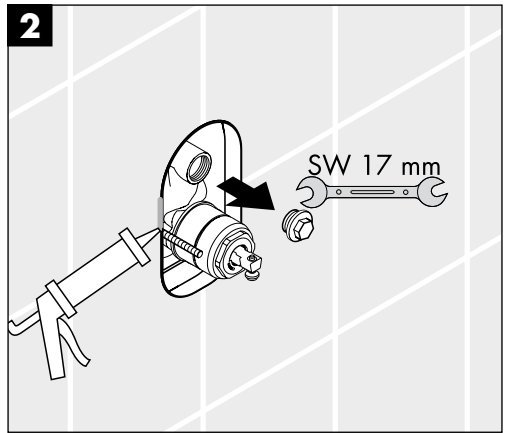

Deutsch

Serviceteile (siehe Seite 3)

1	Griff Focus E	31791000
1.1	Griffstopfen	96338000
2	Kugelrosette Focus E + S / Talis S	95010000
3	Rosette	95011000
4	Zugknopf	95013000
5	Umsteller	95014000
6	Umsteller kpl.	95015000
7	Verlängerungsset 28 mm	32498000
8	Griff Focus S	31793000
9	Griff Metris E	31094000
10	Griff Metris S	31093000
11	Griff Talis E²	31692000
12	Griff Talis S	32092000
13	Griff Focus E²	98532000
14	Kugelrosette Metris E + S Talis E² / Focus E²	96348000

Français

Pièces détachées (voir pages 3)

1	poignée Focus E	31791000
1.1	cache vis	96338000
2	rosace Focus E + S / Talis S	95010000
3	enjoliveur	95011000
4	bouton d'inverseur	95013000
5	inverseur	95014000
6	inverseur cpl.	95015000
7	jeu de rallonge 28 mm	32498000
8	poignée Focus S	31793000
9	poignée Metris E	31094000
10	poignée Metris S	31093000
11	poignée Talis E²	31692000
12	poignée Talis S	32092000
13	poignée Focus E²	98532000
14	rosace Metris E + S Talis E² / Focus E²	96348000

English

Spare parts (see page 3)

1	handle Focus E	31791000
1.1	screw cover	96338000
2	flange Focus E + S / Talis S	95010000
3	face plate	95011000
4	diverter knob	95013000
5	selector	95014000
6	selector assy	95015000
7	extension set 28 mm	32498000
8	handle Focus S	31793000
9	handle Metris E	31094000
10	handle Metris S	31093000
11	handle Talis E²	31692000
12	handle Talis S	32092000
13	handle Focus E²	98532000
14	flange Metris E + S Talis E² / Focus E²	96348000

Italiano

Parti di ricambio (vedi pagg. 3)

1	maniglia Focus E	31791000
1.1	tappino	96338000
2	cappuccio Focus E + S / Talis S	95010000
3	copertura	95011000
4	pomello deviatore	95013000
5	deviatore	95014000
6	deviatore completo	95015000
7	prolunga 28 mm	32498000
8	maniglia Focus S	31793000
9	maniglia Metris E	31094000
10	maniglia Metris S	31093000
11	maniglia Talis E²	31692000
12	maniglia Talis S	32092000
13	maniglia Focus E²	98532000
14	cappuccio Metris E + S Talis E² / Focus E²	96348000

Español

Repuestos (ver página 3)

1	Mando Focus E	31791000
1.1	Tapón	96338000
2	Florón Focus E + S / Talis S	95010000
3	Embellededor	95011000
4	Tirador inversor	95013000
5	Inversor	95014000
6	Inversor completo	95015000
7	Prolongación 28 mm	32498000
8	Mando Focus S	31793000
9	Mando Metris E	31094000
10	Mando Metris S	31093000
11	Mando Talis E²	31692000
12	Mando Talis S	32092000
13	Mando Focus E²	98532000
14	Florón Metris E + S Talis E² / Focus E²	96348000

Nederlands

Service onderdelen (zie pag. 3)

1	greep Focus E	31791000
1.1	greepstopje	96338000
2	kogelrozet Focus E + S / Talis S	95010000
3	rozet	95011000
4	trekknop	95013000
5	omstelling	95014000
6	omstelling kompl.	95015000
7	verlengset 28 mm	32498000
8	greep Focus S	31793000
9	greep Metris E	31094000
10	greep Metris S	31093000
11	greep Talis E²	31692000
12	greep Talis S	32092000
13	greep Focus E²	98532000
14	kogelrozet Metris E + S Talis E² / Focus E²	96348000