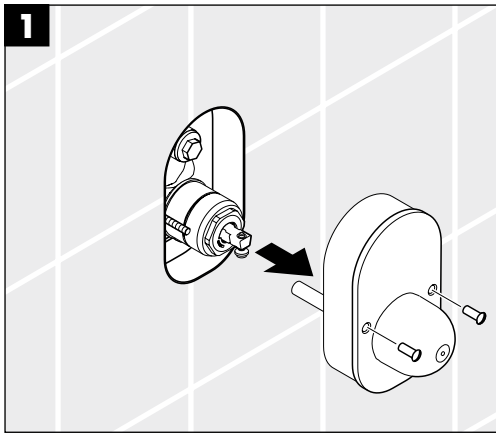

Deutsch

Serviceteile (siehe Seite 3)

1	Griff Focus E	31791000
1.1	Griffstopfen	96338000
2	Kugelrosette Focus E + S / Talis S	95010000
3	Rosette	95011000
4	Zugknopf	95013000
5	Umsteller	95014000
6	Umsteller kpl.	95015000
7	Verlängerungsset 28 mm	32498000
8	Griff Focus S	31793000
9	Griff Metris E	31094000
10	Griff Metris S	31093000
11	Griff Talis E²	31692000
12	Griff Talis S	32092000
13	Griff Focus E²	98532000
14	Kugelrosette Metris E + S Talis E² / Focus E²	96348000

Français

Pièces détachées (voir pages 3)

1	poignée Focus E	31791000
1.1	cache vis	96338000
2	rosace Focus E + S / Talis S	95010000
3	enjoliveur	95011000
4	bouton d'inverseur	95013000
5	inverseur	95014000
6	inverseur cpl.	95015000
7	jeu de rallonge 28 mm	32498000
8	poignée Focus S	31793000
9	poignée Metris E	31094000
10	poignée Metris S	31093000
11	poignée Talis E²	31692000
12	poignée Talis S	32092000
13	poignée Focus E²	98532000
14	rosace Metris E + S Talis E² / Focus E²	96348000

English

Spare parts (see page 3)

1	handle Focus E	31791000
1.1	screw cover	96338000
2	flange Focus E + S / Talis S	95010000
3	face plate	95011000
4	diverter knob	95013000
5	selector	95014000
6	selector assy	95015000
7	extension set 28 mm	32498000
8	handle Focus S	31793000
9	handle Metris E	31094000
10	handle Metris S	31093000
11	handle Talis E²	31692000
12	handle Talis S	32092000
13	handle Focus E²	98532000
14	flange Metris E + S Talis E² / Focus E²	96348000

Italiano

Parti di ricambio (vedi pagg. 3)

1	maniglia Focus E	31791000
1.1	tappino	96338000
2	cappuccio Focus E + S / Talis S	95010000
3	copertura	95011000
4	pomello deviatore	95013000
5	deviatore	95014000
6	deviatore completo	95015000
7	prolunga 28 mm	32498000
8	maniglia Focus S	31793000
9	maniglia Metris E	31094000
10	maniglia Metris S	31093000
11	maniglia Talis E²	31692000
12	maniglia Talis S	32092000
13	maniglia Focus E²	98532000
14	cappuccio Metris E + S Talis E² / Focus E²	96348000

Español

Repuestos (ver página 3)

1	Mando Focus E	31791000
1.1	Tapón	96338000
2	Florón Focus E + S / Talis S	95010000
3	Embellededor	95011000
4	Tirador inversor	95013000
5	Inversor	95014000
6	Inversor completo	95015000
7	Prolongación 28 mm	32498000
8	Mando Focus S	31793000
9	Mando Metris E	31094000
10	Mando Metris S	31093000
11	Mando Talis E²	31692000
12	Mando Talis S	32092000
13	Mando Focus E²	98532000
14	Florón Metris E + S Talis E² / Focus E²	96348000

Nederlands

Service onderdelen (zie pag. 3)

1	greep Focus E	31791000
1.1	greepstopje	96338000
2	kogelrozet Focus E + S / Talis S	95010000
3	rozet	95011000
4	trekknop	95013000
5	omstelling	95014000
6	omstelling kompl.	95015000
7	verlengset 28 mm	32498000
8	greep Focus S	31793000
9	greep Metris E	31094000
10	greep Metris S	31093000
11	greep Talis E²	31692000
12	greep Talis S	32092000
13	greep Focus E²	98532000
14	kogelrozet Metris E + S Talis E² / Focus E²	96348000