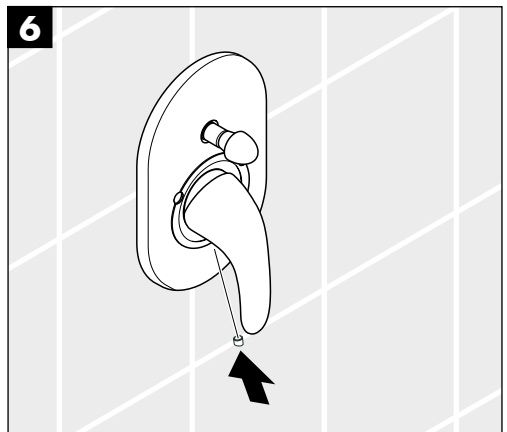

Deutsch

Serviceteile (siehe Seite 3)

1	Griff Focus E	31791000
1.1	Griffstopfen	96338000
2	Kugelrosette Focus E + S / Talis S	95010000
3	Rosette	95011000
4	Zugknopf	95013000
5	Umsteller	95014000
6	Umsteller kpl.	95015000
7	Verlängerungsset 28 mm	32498000
8	Griff Focus S	31793000
9	Griff Metris E	31094000
10	Griff Metris S	31093000
11	Griff Talis E²	31692000
12	Griff Talis S	32092000
13	Griff Focus E²	98532000
14	Kugelrosette Metris E + S Talis E² / Focus E²	96348000

Français

Pièces détachées (voir pages 3)

1	poignée Focus E	31791000
1.1	cache vis	96338000
2	rosace Focus E + S / Talis S	95010000
3	enjoliveur	95011000
4	bouton d'inverseur	95013000
5	inverseur	95014000
6	inverseur cpl.	95015000
7	jeu de rallonge 28 mm	32498000
8	poignée Focus S	31793000
9	poignée Metris E	31094000
10	poignée Metris S	31093000
11	poignée Talis E²	31692000
12	poignée Talis S	32092000
13	poignée Focus E²	98532000
14	rosace Metris E + S Talis E² / Focus E²	96348000

English

Spare parts (see page 3)

1	handle Focus E	31791000
1.1	screw cover	96338000
2	flange Focus E + S / Talis S	95010000
3	face plate	95011000
4	diverter knob	95013000
5	selector	95014000
6	selector assy	95015000
7	extension set 28 mm	32498000
8	handle Focus S	31793000
9	handle Metris E	31094000
10	handle Metris S	31093000
11	handle Talis E²	31692000
12	handle Talis S	32092000
13	handle Focus E²	98532000
14	flange Metris E + S Talis E² / Focus E²	96348000

Italiano

Parti di ricambio (vedi pagg. 3)

1	maniglia Focus E	31791000
1.1	tappino	96338000
2	cappuccio Focus E + S / Talis S	95010000
3	copertura	95011000
4	pomello deviatore	95013000
5	deviatore	95014000
6	deviatore completo	95015000
7	prolunga 28 mm	32498000
8	maniglia Focus S	31793000
9	maniglia Metris E	31094000
10	maniglia Metris S	31093000
11	maniglia Talis E²	31692000
12	maniglia Talis S	32092000
13	maniglia Focus E²	98532000
14	cappuccio Metris E + S Talis E² / Focus E²	96348000

Español

Repuestos (ver página 3)

1	Mando Focus E	31791000
1.1	Tapón	96338000
2	Florón Focus E + S / Talis S	95010000
3	Embellededor	95011000
4	Tirador inversor	95013000
5	Inversor	95014000
6	Inversor completo	95015000
7	Prolongación 28 mm	32498000
8	Mando Focus S	31793000
9	Mando Metris E	31094000
10	Mando Metris S	31093000
11	Mando Talis E²	31692000
12	Mando Talis S	32092000
13	Mando Focus E²	98532000
14	Florón Metris E + S Talis E² / Focus E²	96348000

Nederlands

Service onderdelen (zie pag. 3)

1	greep Focus E	31791000
1.1	greepstopje	96338000
2	kogelrozet Focus E + S / Talis S	95010000
3	rozet	95011000
4	trekknop	95013000
5	omstelling	95014000
6	omstelling kompl.	95015000
7	verlengset 28 mm	32498000
8	greep Focus S	31793000
9	greep Metris E	31094000
10	greep Metris S	31093000
11	greep Talis E²	31692000
12	greep Talis S	32092000
13	greep Focus E²	98532000
14	kogelrozet Metris E + S Talis E² / Focus E²	96348000