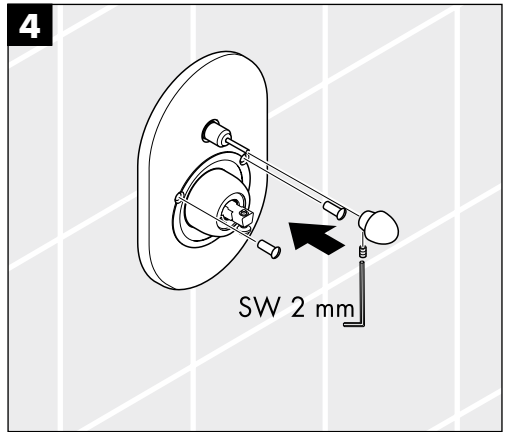

Deutsch

Serviceteile (siehe Seite 3)

1	Griff Focus E	31791000
1.1	Griffstopfen	96338000
2	Kugelrosette Focus E + S / Talis S	95010000
3	Rosette	95011000
4	Zugknopf	95013000
5	Umsteller	95014000
6	Umsteller kpl.	95015000
7	Verlängerungsset 28 mm	32498000
8	Griff Focus S	31793000
9	Griff Metris E	31094000
10	Griff Metris S	31093000
11	Griff Talis E²	31692000
12	Griff Talis S	32092000
13	Griff Focus E²	98532000
14	Kugelrosette Metris E + S Talis E² / Focus E²	96348000

Français

Pièces détachées (voir pages 3)

1	poignée Focus E	31791000
1.1	cache vis	96338000
2	rosace Focus E + S / Talis S	95010000
3	enjoliveur	95011000
4	bouton d'inverseur	95013000
5	inverseur	95014000
6	inverseur cpl.	95015000
7	jeu de rallonge 28 mm	32498000
8	poignée Focus S	31793000
9	poignée Metris E	31094000
10	poignée Metris S	31093000
11	poignée Talis E²	31692000
12	poignée Talis S	32092000
13	poignée Focus E²	98532000
14	rosace Metris E + S Talis E² / Focus E²	96348000

English

Spare parts (see page 3)

1	handle Focus E	31791000
1.1	screw cover	96338000
2	flange Focus E + S / Talis S	95010000
3	face plate	95011000
4	diverter knob	95013000
5	selector	95014000
6	selector assy	95015000
7	extension set 28 mm	32498000
8	handle Focus S	31793000
9	handle Metris E	31094000
10	handle Metris S	31093000
11	handle Talis E²	31692000
12	handle Talis S	32092000
13	handle Focus E²	98532000
14	flange Metris E + S Talis E² / Focus E²	96348000

Italiano

Parti di ricambio (vedi pagg. 3)

1	maniglia Focus E	31791000
1.1	tappino	96338000
2	cappuccio Focus E + S / Talis S	95010000
3	copertura	95011000
4	pomello deviatore	95013000
5	deviatore	95014000
6	deviatore completo	95015000
7	prolunga 28 mm	32498000
8	maniglia Focus S	31793000
9	maniglia Metris E	31094000
10	maniglia Metris S	31093000
11	maniglia Talis E²	31692000
12	maniglia Talis S	32092000
13	maniglia Focus E²	98532000
14	cappuccio Metris E + S Talis E² / Focus E²	96348000

Español

Repuestos (ver página 3)

1	Mando Focus E	31791000
1.1	Tapón	96338000
2	Florón Focus E + S / Talis S	95010000
3	Embellededor	95011000
4	Tirador inversor	95013000
5	Inversor	95014000
6	Inversor completo	95015000
7	Prolongación 28 mm	32498000
8	Mando Focus S	31793000
9	Mando Metris E	31094000
10	Mando Metris S	31093000
11	Mando Talis E²	31692000
12	Mando Talis S	32092000
13	Mando Focus E²	98532000
14	Florón Metris E + S Talis E² / Focus E²	96348000

Nederlands

Service onderdelen (zie pag. 3)

1	greep Focus E	31791000
1.1	greepstopje	96338000
2	kogelrozet Focus E + S / Talis S	95010000
3	rozet	95011000
4	trekknop	95013000
5	omstelling	95014000
6	omstelling kompl.	95015000
7	verlengset 28 mm	32498000
8	greep Focus S	31793000
9	greep Metris E	31094000
10	greep Metris S	31093000
11	greep Talis E²	31692000
12	greep Talis S	32092000
13	greep Focus E²	98532000
14	kogelrozet Metris E + S Talis E² / Focus E²	96348000