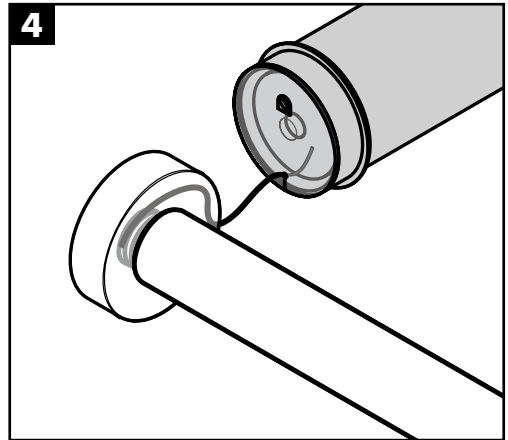

Citterio M 34612000