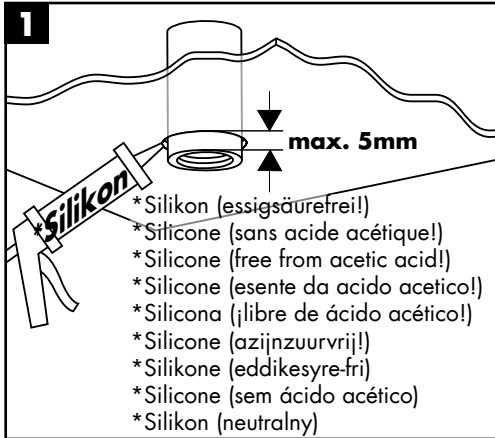

Montageanleitung

Citterio
27419XXX

Citterio M
34612000

AXOR[®]

hansgrohe

Citterio 27419XXX

- * Silikon (essigsäurefrei!)
- * Silicone (sans acide acétique!)
- * Silicone (free from acetic acid!)
- * Silicone (esente da acido acetico!)
- * Silicona (¡libre de ácido acético!)
- * Silicone (azijnzuurvrij!)
- * Silikone (eddikesyre-fri)
- * Silicone (sem ácido acético)
- * Silikon (neutralny)

Citterio 27419XXX

Citterio M 34612000

- *Silikon (essigsäurefrei!)
- *Silicone (sans acide acétique!)
- *Silicone (free from acetic acid!)
- *Silicone (esente da acido acetico!)
- *Silicona (lilibre de ácido acético!)
- *Silicone (azijnzuurvrij!)
- *Silikone (eddikesyre-fri)
- *Silicone (sem ácido acético)
- *Silikon (neutralny)