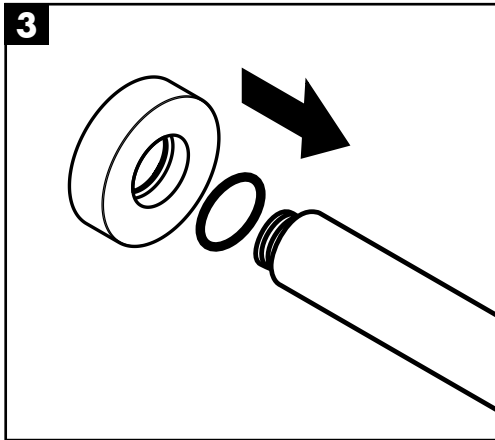

Citterio M 34612000