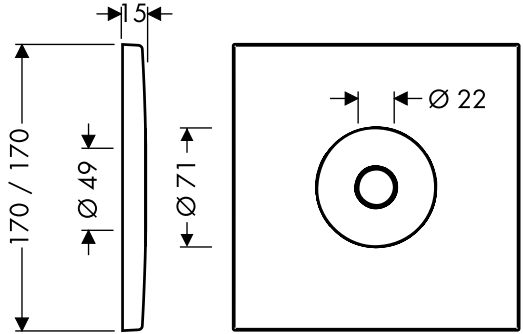

Citterio 27419XXX