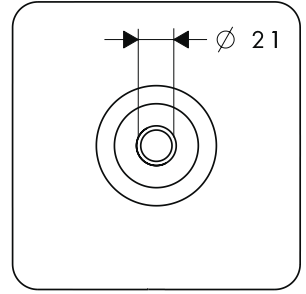

Citterio M 34612000