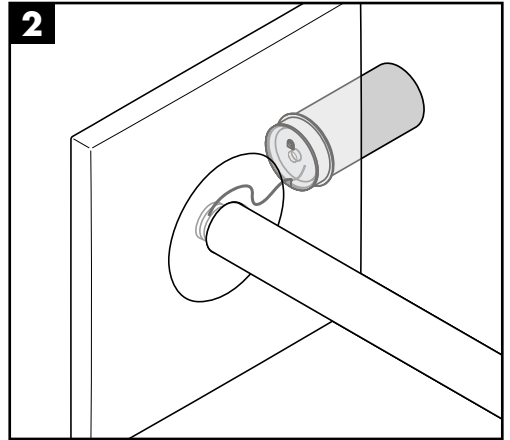

Montageanleitung

Citterio
27419XXX

Citterio M
34612000

AXOR[®]

hansgrohe

Citterio 27419XXX

- * Silikon (essigsäurefrei!)
- * Silicone (sans acide acétique!)
- * Silicone (free from acetic acid!)
- * Silicone (esente da acido acetico!)
- * Silicona (¡libre de ácido acético!)
- * Silicone (azijnzuurvrij!)
- * Silikone (eddikesyre-fri)
- * Silicone (sem ácido acético)
- * Silikon (neutralny)