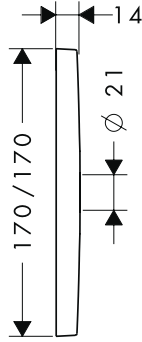

Citterio M 34612000