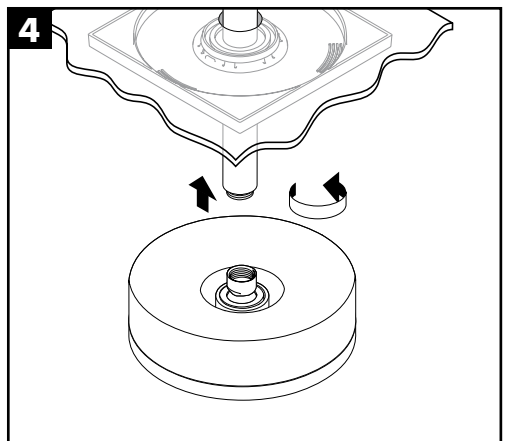

Citterio 27419XXX