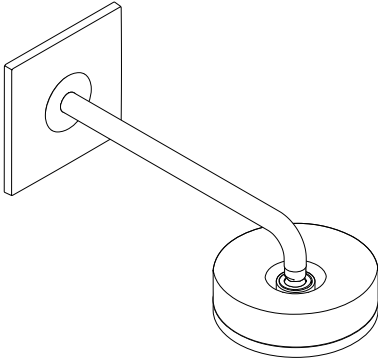

Montageanleitung

Citterio
27419XXX

Citterio M
34612000

AXOR[®]

hansgrohe

Citterio 27419XXX

- * Silikon (essigsäurefrei!)
- * Silicone (sans acide acétique!)
- * Silicone (free from acetic acid!)
- * Silicone (esente da acido acetico!)
- * Silicona (¡libre de ácido acético!)
- * Silicone (azijnzuurvrij!)
- * Silikone (eddikesyre-fri)
- * Silicone (sem ácido acético)
- * Silikon (neutralny)