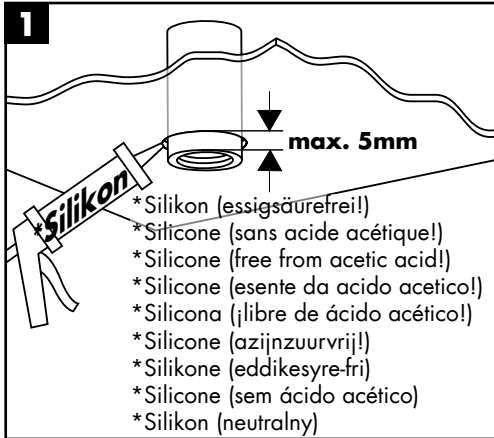

Citterio 27419XXX