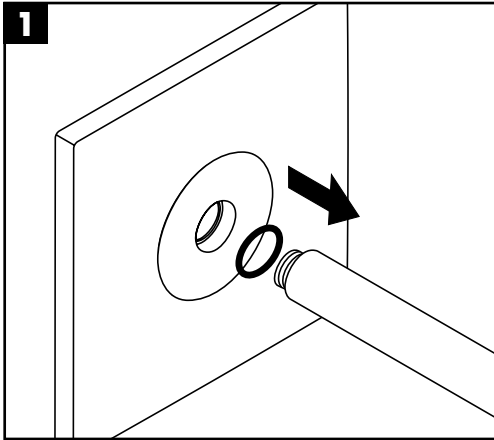

Montageanleitung

Citterio
27419XXX

Citterio M
34612000

AXOR[®]

hansgrohe

Citterio 27419XXX

- * Silikon (essigsäurefrei!)
- * Silicone (sans acide acétique!)
- * Silicone (free from acetic acid!)
- * Silicone (esente da acido acetico!)
- * Silicona (¡libre de ácido acético!)
- * Silicone (azijnzuurvrij!)
- * Silikone (eddikesyre-fri)
- * Silicone (sem ácido acético)
- * Silikon (neutralny)