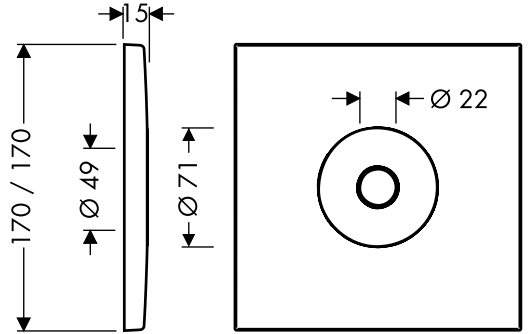

Montageanleitung

Citterio
27419XXX

Citterio M
34612000

AXOR[®]

hansgrohe

Citterio 27419XXX

- * Silikon (essigsäurefrei!)
- * Silicone (sans acide acétique!)
- * Silicone (free from acetic acid!)
- * Silicone (esente da acido acetico!)
- * Silicona (¡libre de ácido acético!)
- * Silicone (azijnzuurvrij!)
- * Silikone (eddikesyre-fri)
- * Silicone (sem ácido acético)
- * Silikon (neutralny)