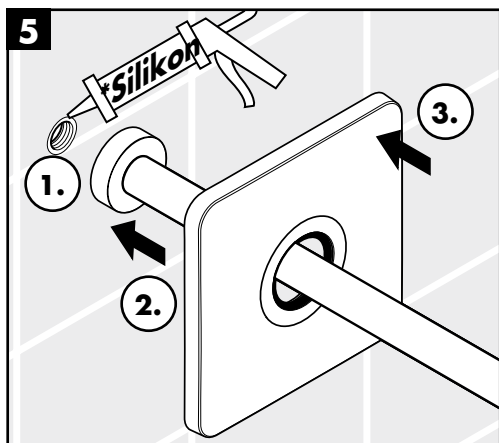

- *Silikon (essigsäurefrei!)
- *Silicone (sans acide acétique!)
- *Silicone (free from acetic acid!)
- *Silicone (esente da acido acetico!)
- *Silicona (lilibre de ácido acético!)
- *Silicone (azijnzuurvrij!)
- *Silikone (eddikesyre-fri)
- *Silicone (sem ácido acético)
- *Silikon (neutralny)