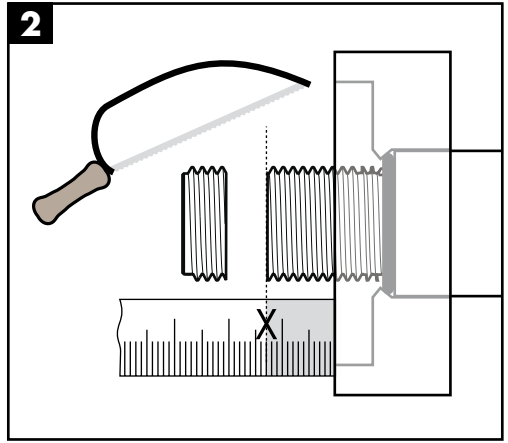

Citterio M 34612000