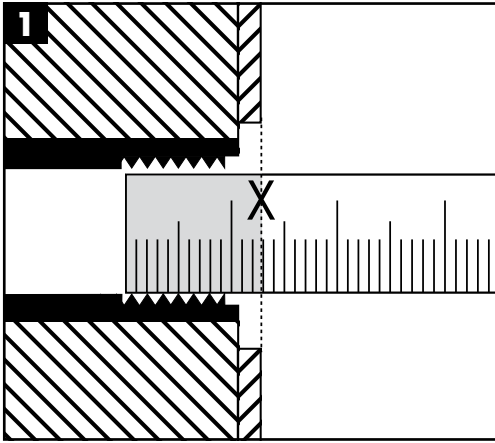

Citterio M 34612000