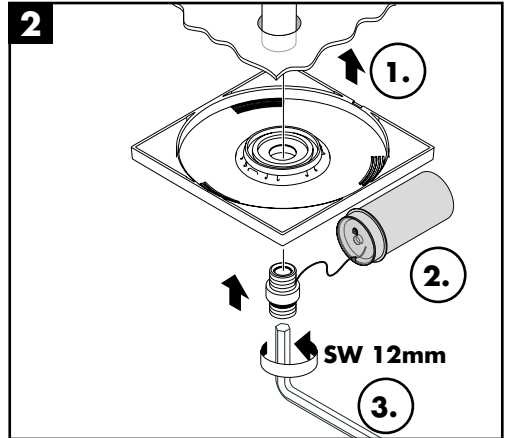

Citterio 27419XXX