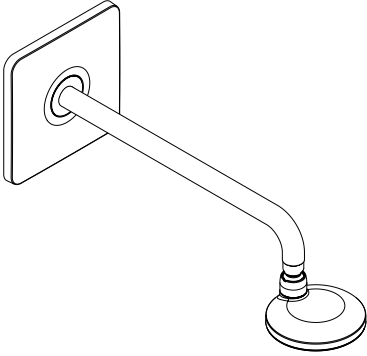

Citterio M 34612000