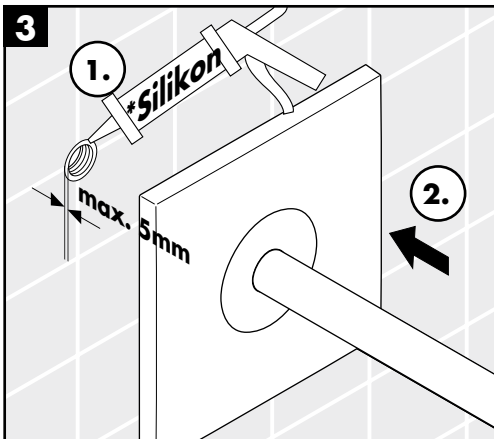

Montageanleitung

Citterio
27419XXX

Citterio M
34612000

AXOR[®]

hansgrohe

Citterio 27419XXX

- * Silikon (essigsäurefrei!)
- * Silicone (sans acide acétique!)
- * Silicone (free from acetic acid!)
- * Silicone (esente da acido acetico!)
- * Silicona (¡libre de ácido acético!)
- * Silicone (azijnzuurvrij!)
- * Silikone (eddikesyre-fri)
- * Silicone (sem ácido acético)
- * Silikon (neutralny)