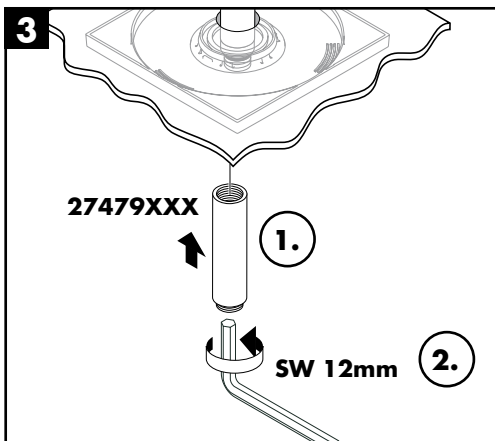

Citterio 27419XXX