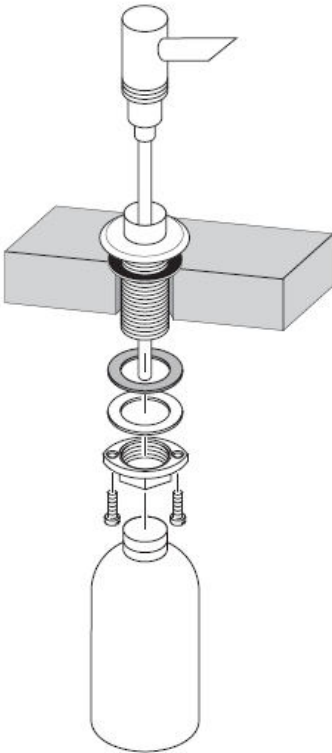

# Montaj kılavuzu

**Dispenser**  
40418XXX

**hangrohe**

Doldurmak ve temizlemek için pompayı ve kapağı çıkartın.