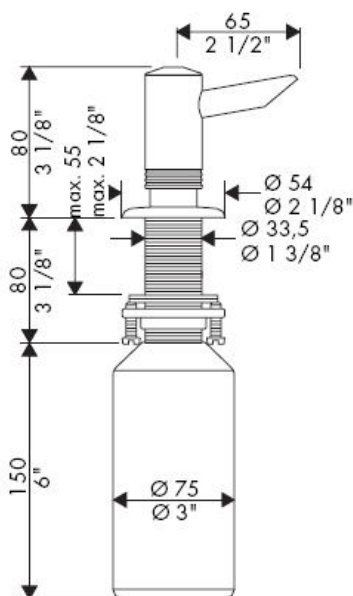

# РЪКОВОДСТВО ЗА МОНТАЖ

**Dispenser**  
40418XXX

**hangrohe**

За пълнене и почистване свалете помпата и капака.