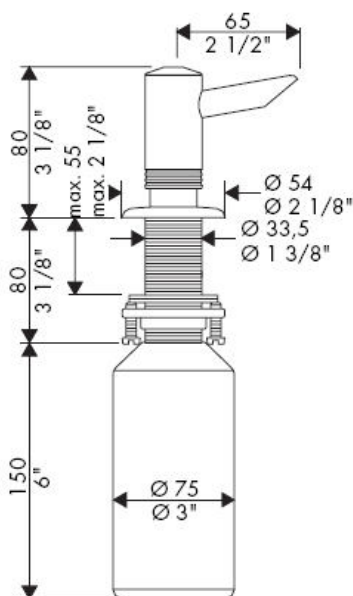

# Montážní návod

**Dispenser**  
40418XXX

**hansgrohe**

K naplnění a čistění čerpadla sejmout víko.