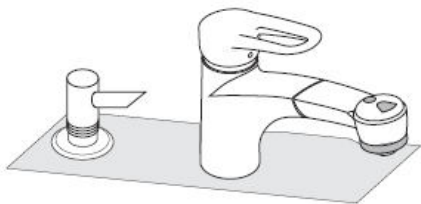

A töltéshez és tisztításhoz vegye le a szivattyút és a fedelet.