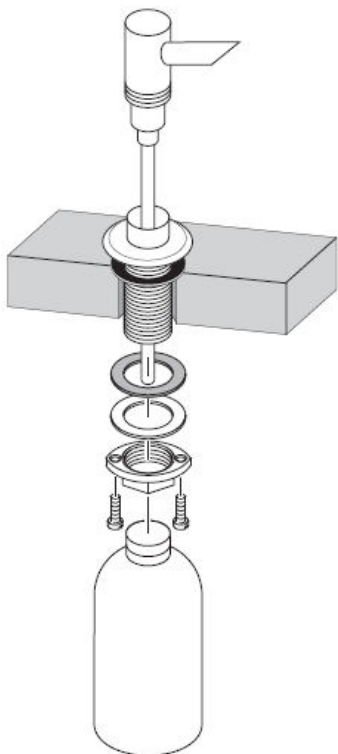

# 组装说明

**Dispenser**  
40418XXX

**hangrohe**

升高泵和盖子，用于加注和排放。

# Инструкция по монтажу

**Dispenser**  
40418XXX

**hangrohe**

Для наполнения и очистки снимите насос и крышку.