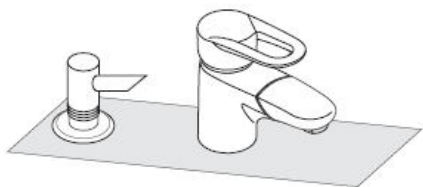

Do napełniania i czyszczenia pompy zdjąć klapkę.