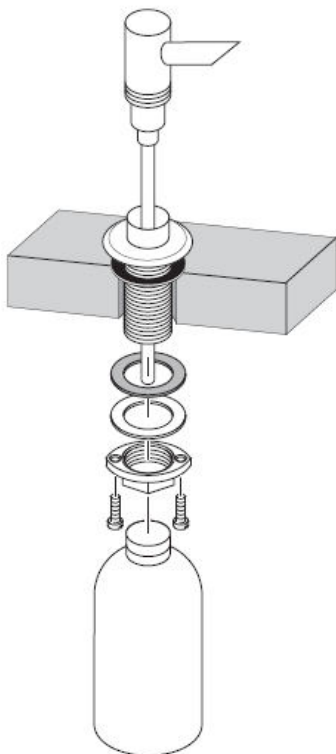

# Instrukcija montažu

**Dispenser**  
40418XXX

**hansgrohe**

Do napełniania i czyszczenia pompy zdjąć klapkę.