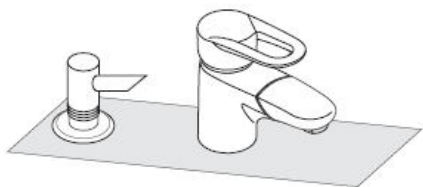

Për mbushje dhe pastrim të hiqen pompa dhe kapaku.