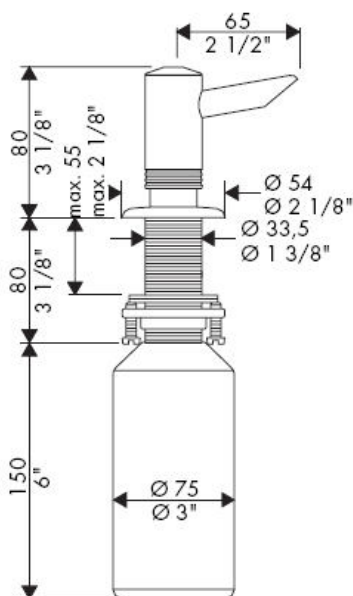

# Instructions de montage

**Dispenser**  
40418XXX

**hangrohe**

Retirer la pompe et le couvercle pour remplir et nettoyer.