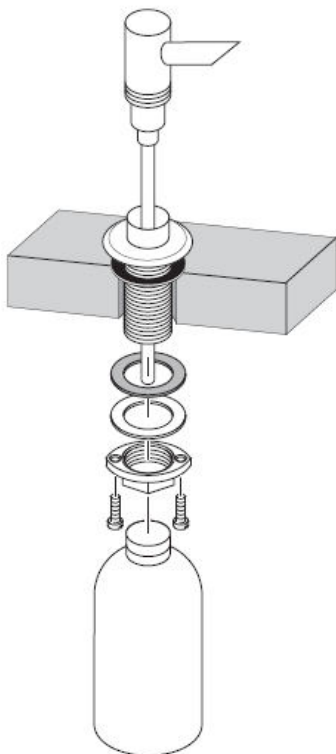

# Οδηγία συναρμολόγησης

**Dispenser**  
40418XXX

**hansgrohe**

Για την πλήρωση και τον καθαρισμό της αντλίας, να αφαιρείτε το κάλυμμα.