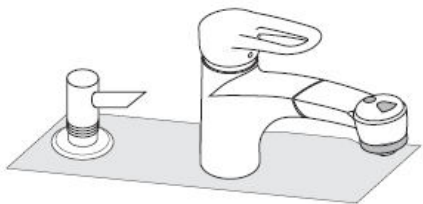

# 组装说明

**Dispenser**  
40418XXX

**hangrohe**

升高泵和盖子，用于加注和排放。