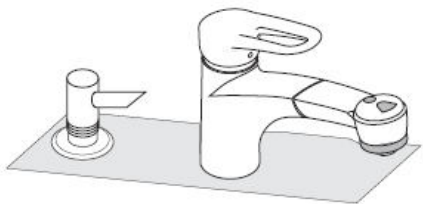

Për mbushje dhe pastrim të hiqen pompa dhe kapaku.