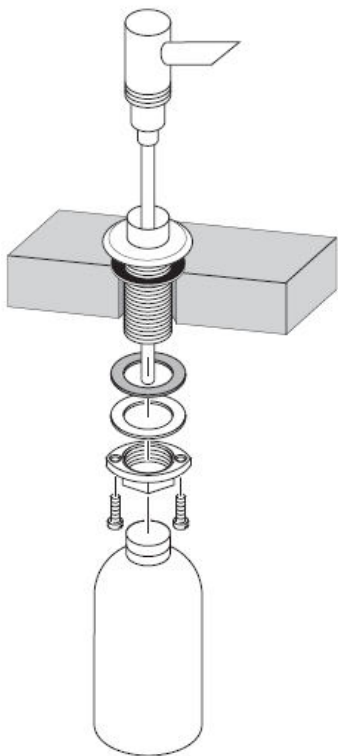

# Montavimo instrukcijos

**Dispenser**  
40418XXX

**hansgrohe**

Valymui nuimkite siurblij ir dangtj.