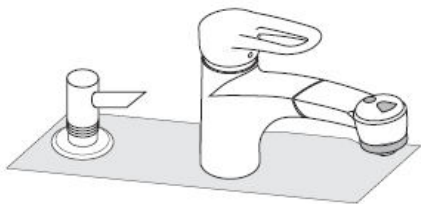

Ta av deksel og pumpe for fylling og rengjøring.