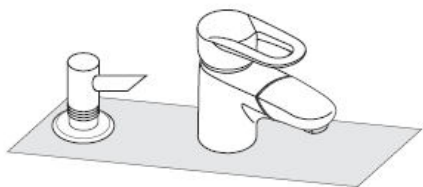

Poista pumppu ja kansi täyttöö ja puhdistusta varten.