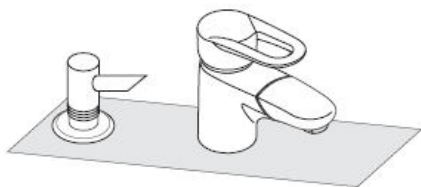

K naplnění a čistění čerpadla sejmout víko.