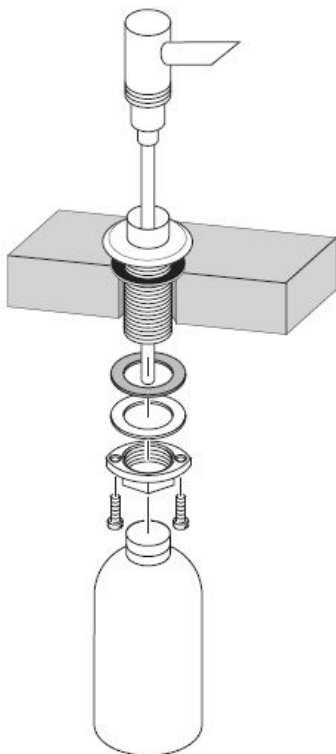

# Monteringsanvisning

**Dispenser**  
40418XXX

**hangrohe**

Tag bort pump och lock för att fylla och rengöra.