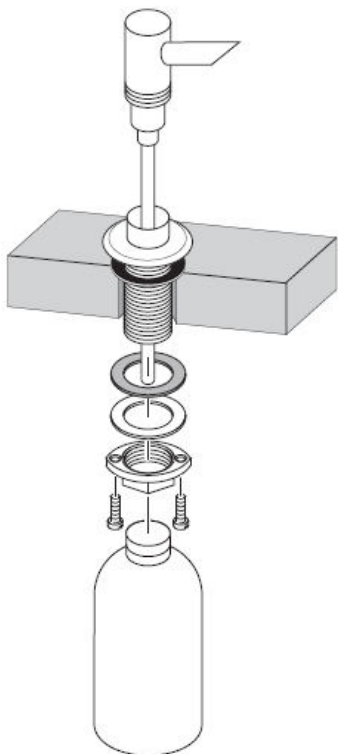

# РЪКОВОДСТВО ЗА МОНТАЖ

**Dispenser**  
40418XXX

**hangrohe**

За пълнене и почистване свалете помпата и капака.