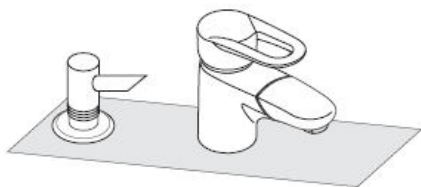

Retirer la pompe et le couvercle pour remplir et nettoyer.