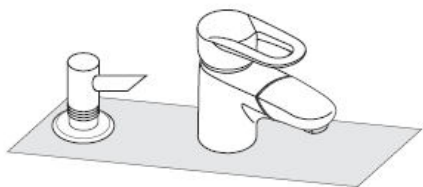

Pri polnjenju in čiščenju snemite črpalko in pokrov.