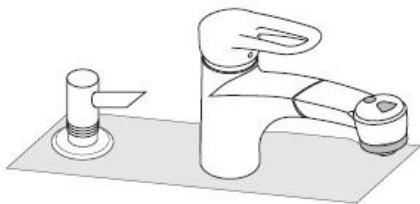

Do napełniania i czyszczenia pompy zdjąć klapkę.