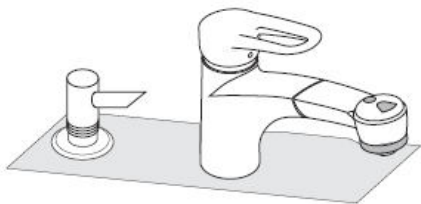

Retirer la pompe et le couvercle pour remplir et nettoyer.