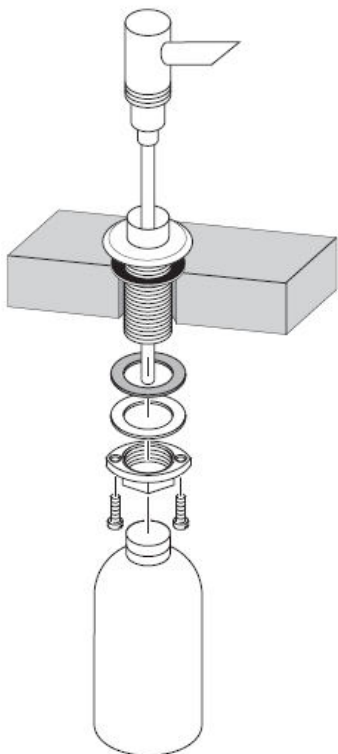

# Handleiding

**Dispenser**  
40418XXX

**hangrohe**

Voor het vullen en reinigen pompje en afdekrozet verwijderen.