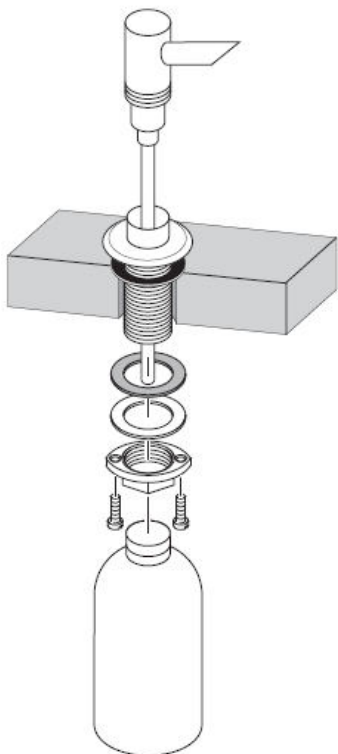

# Asennusohje

**Dispenser**  
40418XXX

**hansgrohe**

Poista pumppu ja kansi täyttöö ja puhdistusta varten.