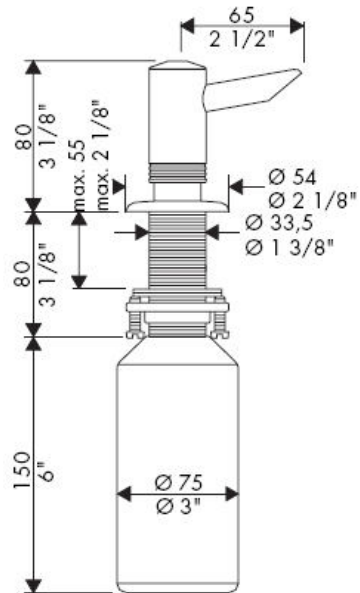

# Montaj kılavuzu

**Dispenser**  
40418XXX

**hangrohe**

Doldurmak ve temizlemek için pompayı ve kapağı çıkartın.