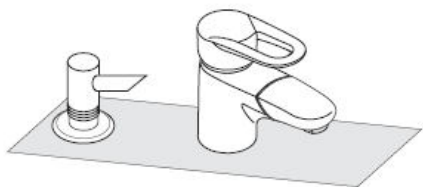

Kod punjenja i čišćenja pumpe skinite poklopac.