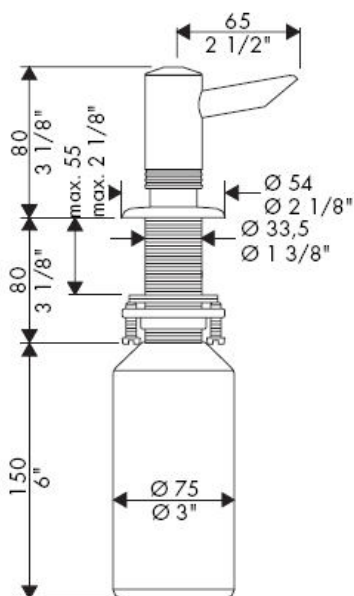

Для наполнения и очистки снимите насос и крышку.