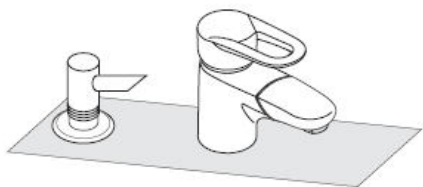

# Instrucțiuni de montare

**Dispenser**  
40418XXX

**hangrohe**

Pentru umplere și curățare scoateți pompa și capacul.