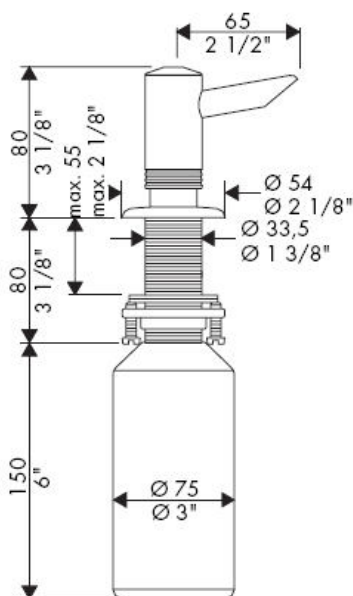

# Uputstva za instalaciju

**Dispenser**  
40418XXX

**hansgrohe**

Kod punjenja i čišćenja crpke skinite poklopac