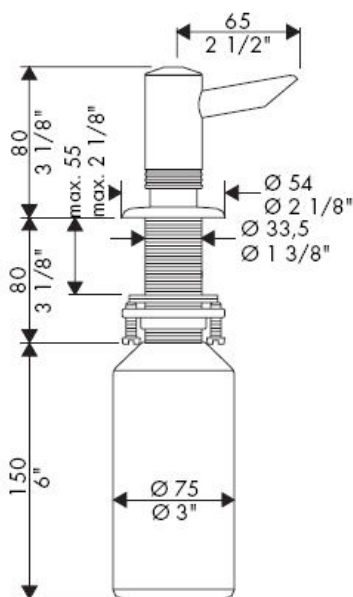

# Montavimo instrukcijos

**Dispenser**  
40418XXX

**hansgrohe**

Valymui nuimkite siurblij ir dangtj.