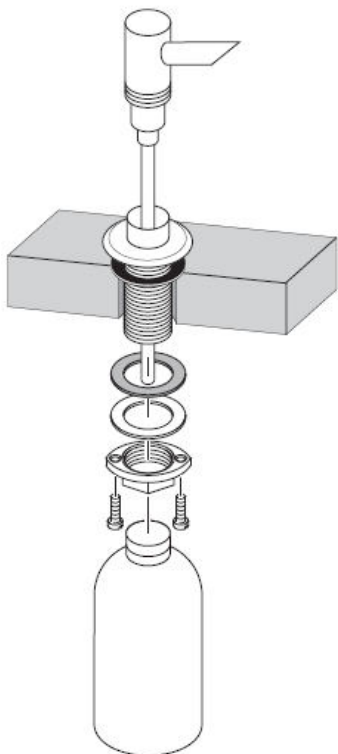

# Navodila za montažo

**Dispenser**  
40418XXX

**hansgrohe**

Pri polnjenju in čiščenju snemite črpalko in pokrov.