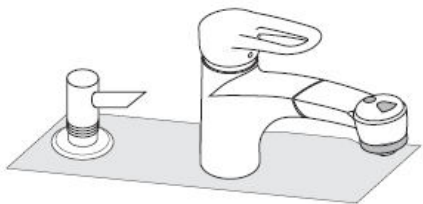

Retirar a bomba e a cobertura para encher e limpar.