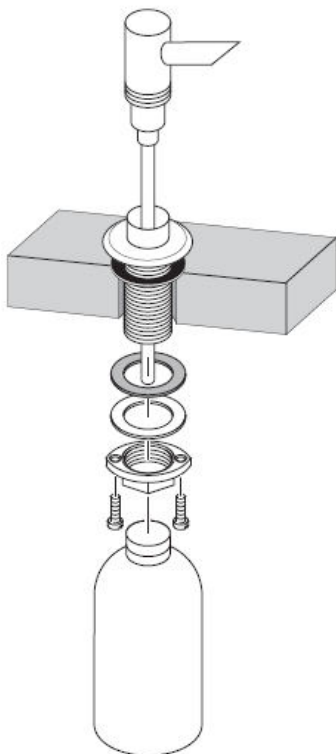

# Montasjeveiledning

**Dispenser**  
40418XXX

**hangrohe**

Ta av deksel og pumpe for fylling og rengjøring.