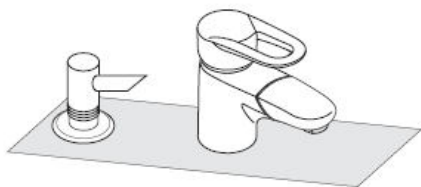

Ta av deksel og pumpe for fylling og rengjøring.