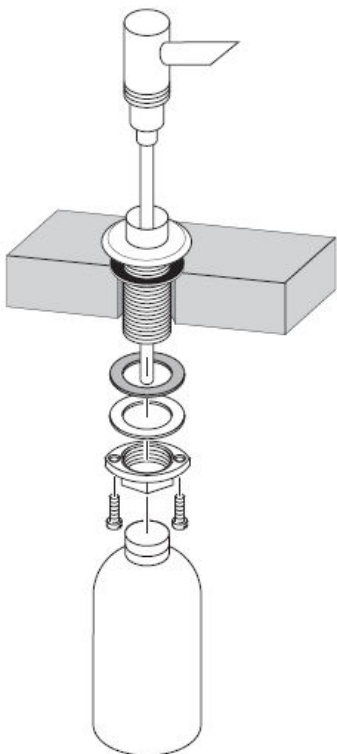

# تعليمات التجميع

**Dispenser**  
40418XXX

**hangrohe**

ارفع المضخة والغطاء للماء والتنظيف.