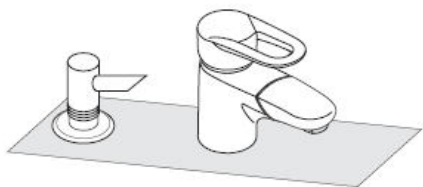

За пълнене и почистване свалете помпата и капака.