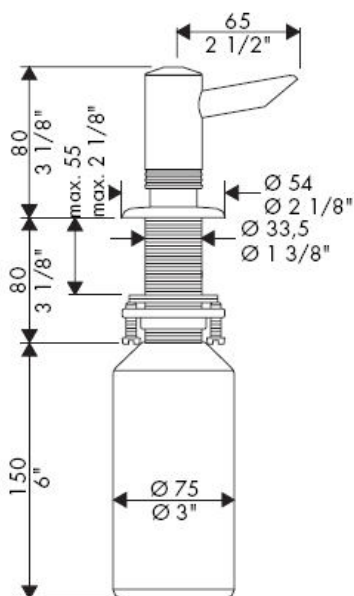

# Montageanleitung

**Dispenser**  
40418XXX

**hangrohe**

Zum Füllen und Reinigen Pumpe und Deckel abnehmen.