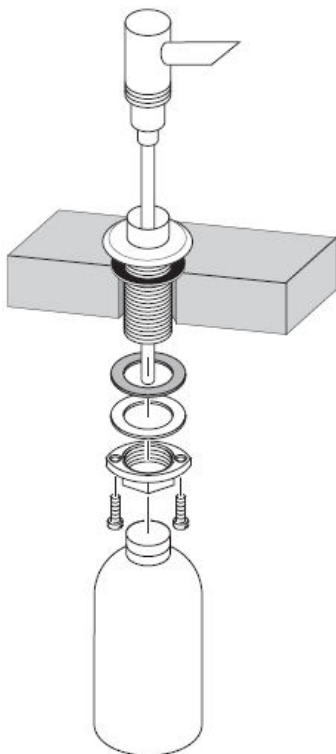

# Szerelési útmutató

**Dispenser**  
40418XXX

**hansgrohe**

A töltéshez és tisztításhoz vegye le a szivattyút és a fedelet.