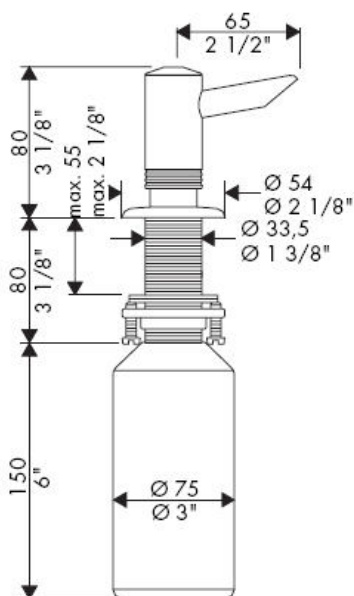

# Paigaldusjuhend

**Dispenser**  
40418XXX

**hangrohe**

Eemaldage täitmis ja puhastus pumba kate täitmiseks ja puhastamiseks.