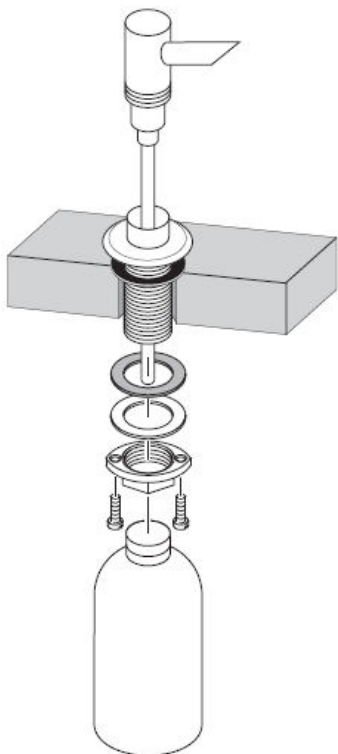

# Instrucciones de montaje

**Dispenser**  
40418XXX

**hangrohe**

Para llenar y limpiar quitar la bomba y la cobertera.

# Handleiding

**Dispenser**  
40418XXX

**hangrohe**

Voor het vullen en reinigen pompje en afdekrozet verwijderen.