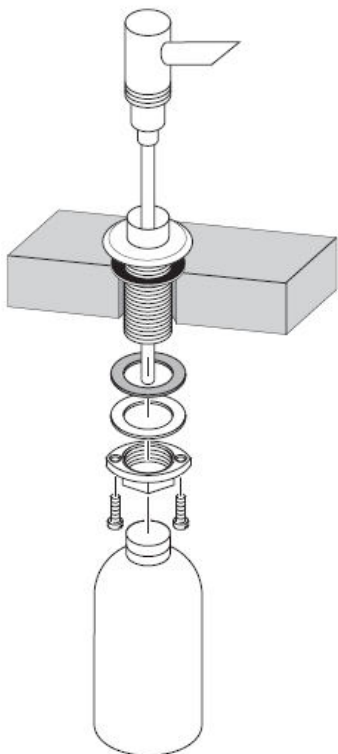

# Uputstvo za montažu

**Dispenser**  
40418XXX

**hansgrohe**

Kod punjenja i čišćenja pumpe skinite poklopac.