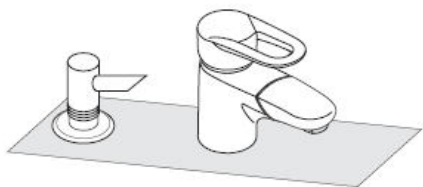

Tag bort pump och lock för att fylla och rengöra.