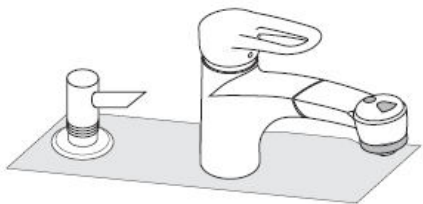

Pentru umplere și curățare scoateți pompa și capacul.