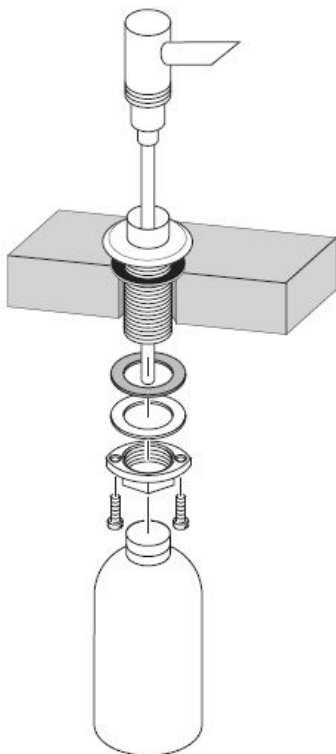

# Manual de Instalación

**Dispenser**  
40418XXX

**hansgrohe**

Retirar a bomba e a cobertura para encher e limpar.