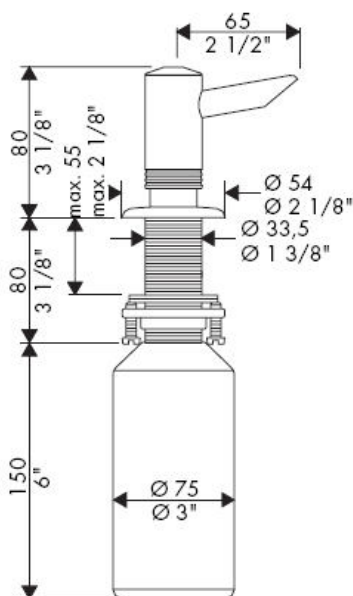

# Οδηγία συναρμολόγησης

**Dispenser**  
40418XXX

**hansgrohe**

Για την πλήρωση και τον καθαρισμό της αντλίας, να αφαιρείτε το κάλυμμα.