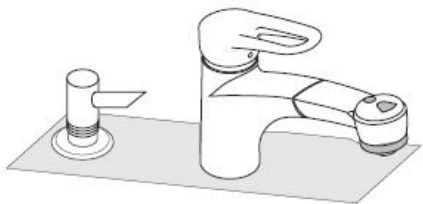

Voor het vullen en reinigen pompje en afdekrozet verwijderen.