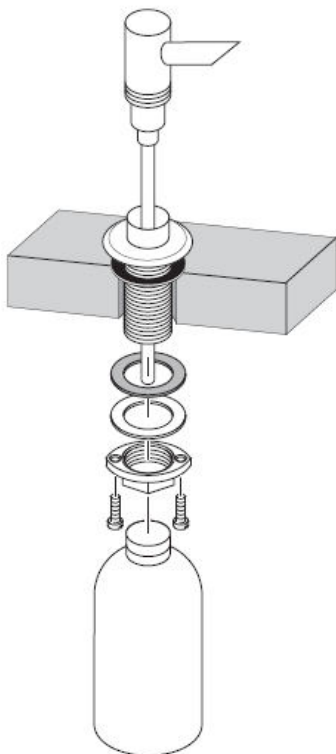

# Montāžas instrukcija

**Dispenser**  
40418XXX

**hansgrohe**

Lai piepildītu un iztīrītu, noņemot sūkni un vāciņu.