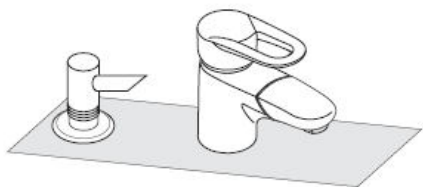

Kod punjenja i čišćenja crpke skinite poklopac