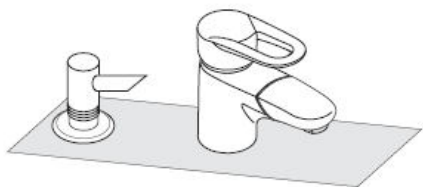

Voor het vullen en reinigen pompje en afdekrozet verwijderen.