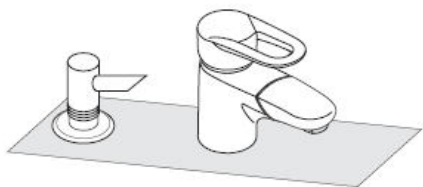

Eemaldage täitmis ja puhastus pumba kate täitmiseks ja puhastamiseks.