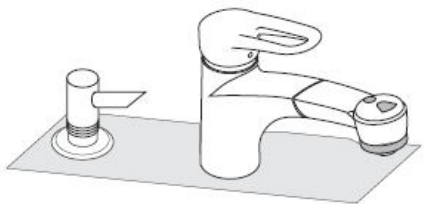

Poista pumppu ja kansi täyttöö ja puhdistusta varten.