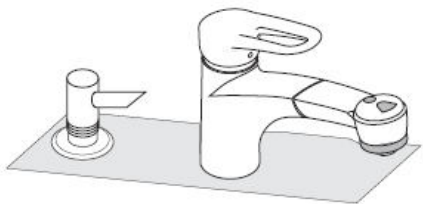

# Montageanleitung

**Dispenser**  
40418XXX

**hangrohe**

Zum Füllen und Reinigen Pumpe und Deckel abnehmen.