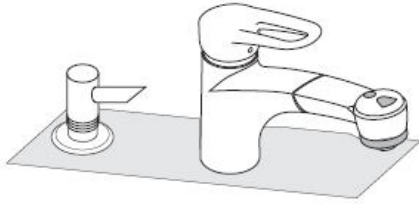

Doldurmak ve temizlemek için pompayı ve kapağı çıkartın.