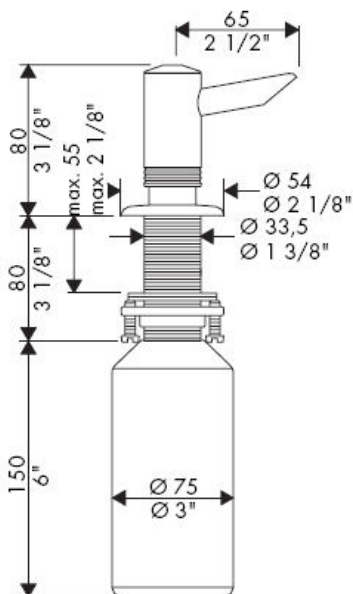

# تعليمات التجميع

**Dispenser**  
40418XXX

**hangrohe**

ارفع المضخة والغطاء للماء والتنظيف.