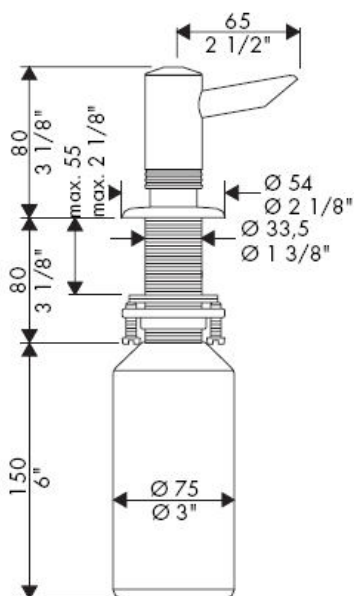

# Szerelési útmutató

**Dispenser**  
40418XXX

**hansgrohe**

A töltéshez és tisztításhoz vegye le a szivattyút és a fedelet.