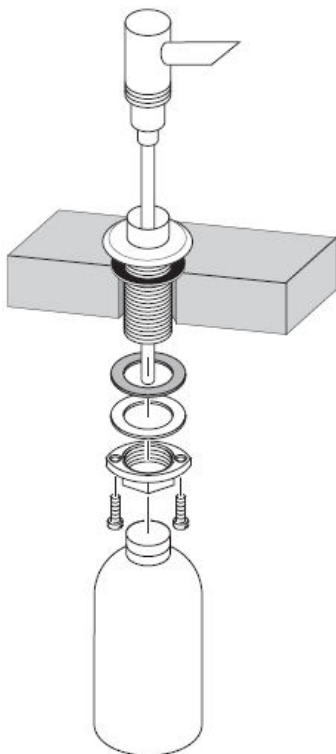

# Montageanleitung

**Dispenser**  
40418XXX

**hangrohe**

Zum Füllen und Reinigen Pumpe und Deckel abnehmen.

# Instructions de montage

**Dispenser**  
40418XXX

**hangrohe**

Retirer la pompe et le couvercle pour remplir et nettoyer.

# assembly instructions

**Dispenser**  
40418XXX

**hangrohe**

Lift off pump and lid for filling and cleaning.