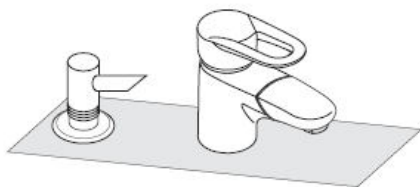

Lai piepildītu un iztīrītu, noņemot sūkni un vāciņu.