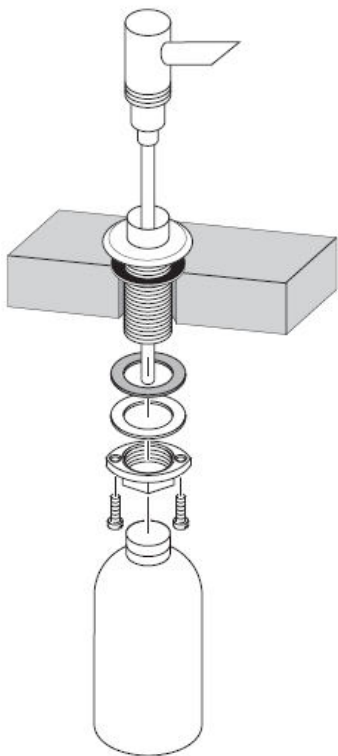

# 组装说明

**Dispenser**  
40418XXX

**hangrohe**

升高泵和盖子，用于加注和排放。