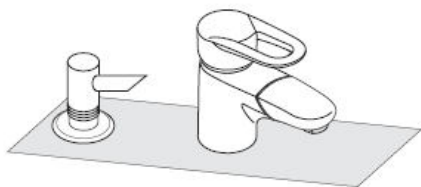

Pri plnení a čistení čerpadla odoberte veko.