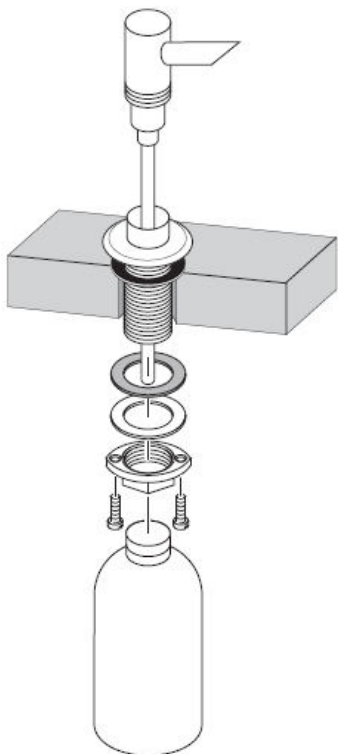

# Instrucțiuni de montare

**Dispenser**  
40418XXX

**hangrohe**

Pentru umplere și curățare scoateți pompa și capacul.