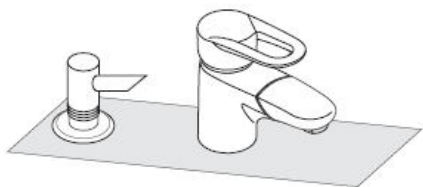

# Montageanleitung

**Dispenser**  
40418XXX

**hangrohe**

Zum Füllen und Reinigen Pumpe und Deckel abnehmen.