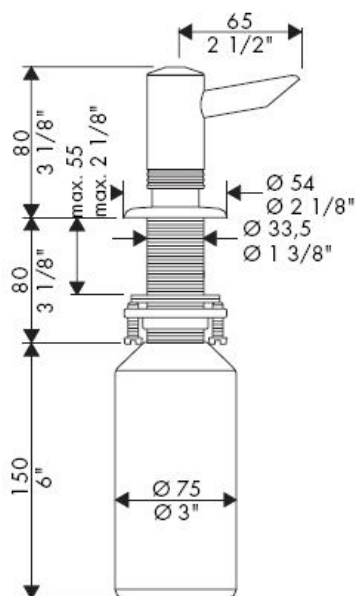

# Instrukcija montažu

**Dispenser**  
40418XXX

**hansgrohe**

Do napełniania i czyszczenia pompy zdjąć klapkę.