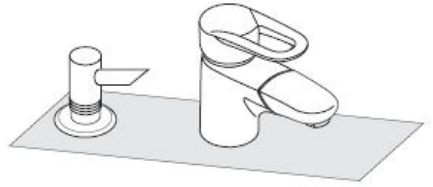

Doldurmak ve temizlemek için pompayı ve kapağı çıkartın.