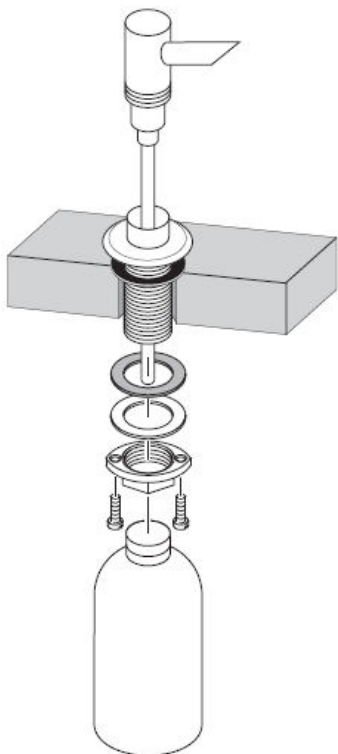

# Montageanleitung

**Dispenser**  
40418XXX

**hangrohe**

Zum Füllen und Reinigen Pumpe und Deckel abnehmen.

# Instructions de montage

**Dispenser**  
40418XXX

**hangrohe**

Retirer la pompe et le couvercle pour remplir et nettoyer.

# assembly instructions

**Dispenser**  
40418XXX

**hangrohe**

Lift off pump and lid for filling and cleaning.