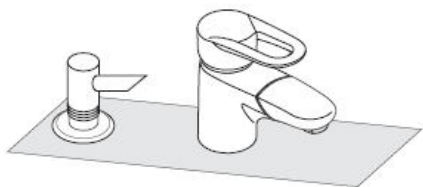

Valymui nuimkite siurblij ir dangtj.