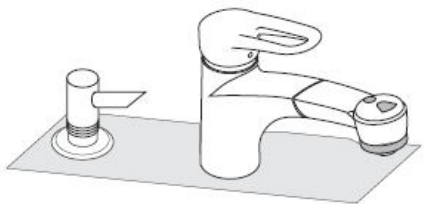

Pri polnjenju in čiščenju snemite črpalko in pokrov.