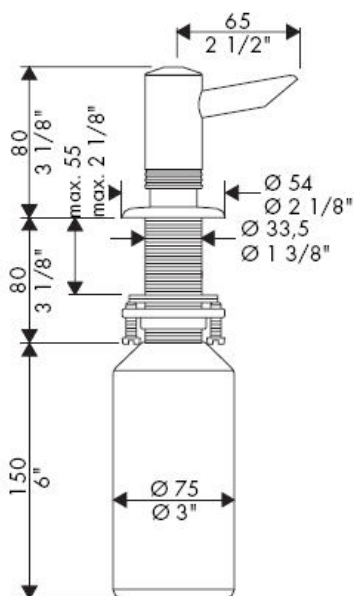

# Navodila za montažo

**Dispenser**  
40418XXX

**hansgrohe**

Pri polnjenju in čiščenju snemite črpalko in pokrov.