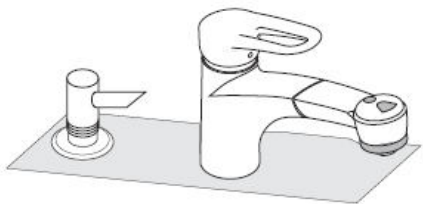

Για την πλήρωση και τον καθαρισμό της αντλίας, να αφαιρείτε το κάλυμμα.