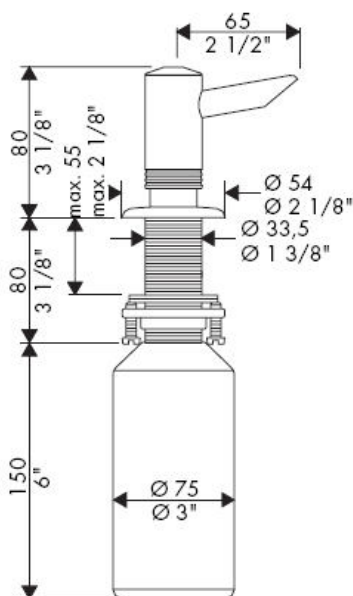

# Montāžas instrukcija

**Dispenser**  
40418XXX

**hansgrohe**

Lai piepildītu un iztīrītu, noņemot sūkni un vāciņu.