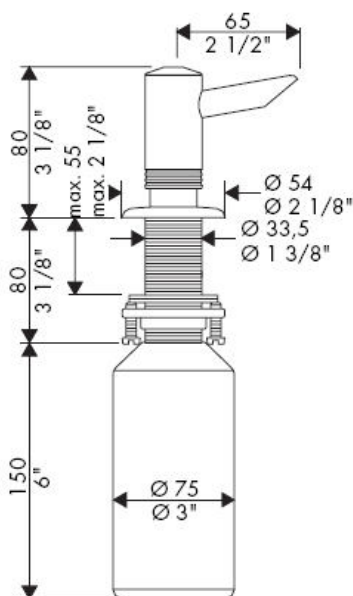

# Uputstvo za montažu

**Dispenser**  
40418XXX

**hansgrohe**

Kod punjenja i čišćenja pumpe skinite poklopac.