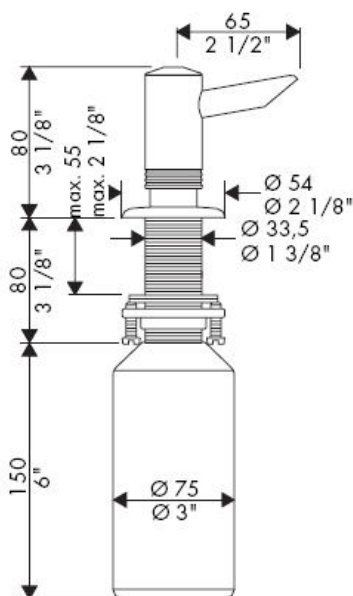

# Monteringsanvisning

**Dispenser**  
40418XXX

**hangrohe**

Tag bort pump och lock för att fylla och rengöra.