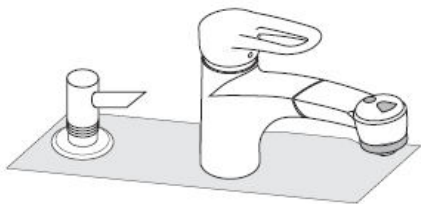

Pri plnení a čistení čerpadla odoberte veko.