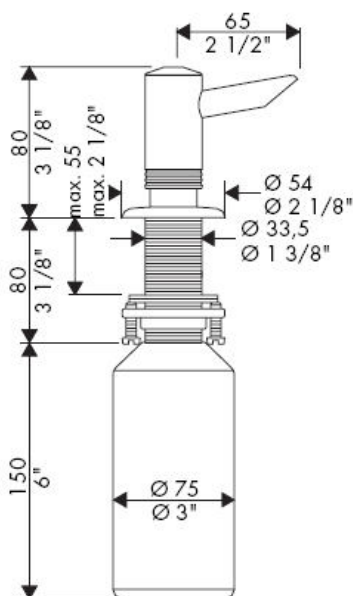

# Asennusohje

**Dispenser**  
40418XXX

**hansgrohe**

Poista pumppu ja kansi täyttöö ja puhdistusta varten.