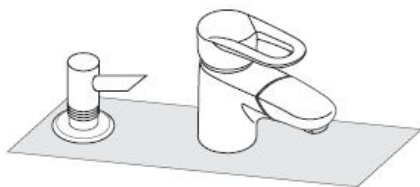

Ved påfyldning og rengøring tag da pumpe og låget af.