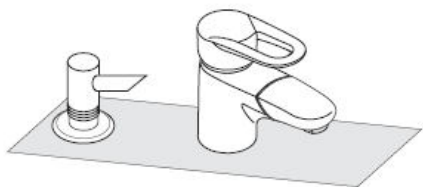

ارفع المضخة والغطاء للماء والتنظيف.