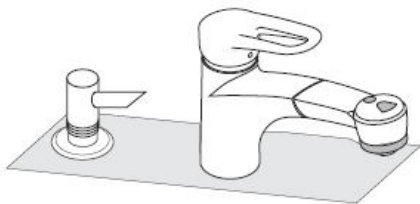

Ved påfyldning og rengøring tag da pumpe og låget af.