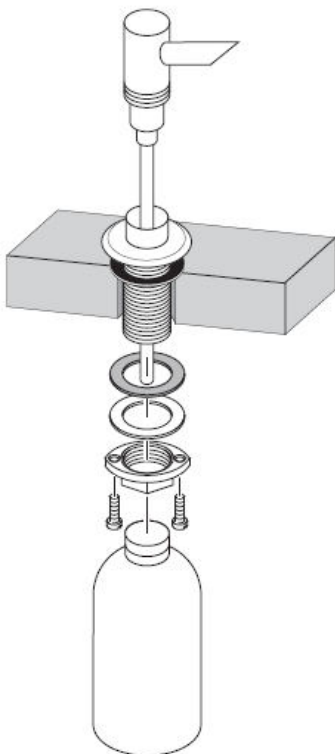

# Uputstva za instalaciju

**Dispenser**  
40418XXX

**hansgrohe**

Kod punjenja i čišćenja crpke skinite poklopac