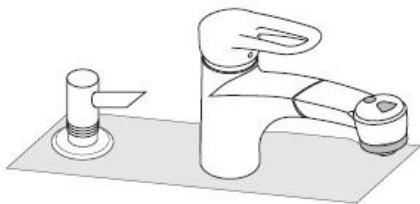

Lai piepildītu un iztīrītu, noņemot sūkni un vāciņu.