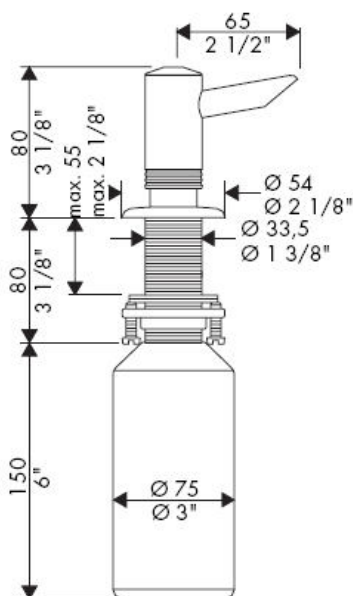

# 组装说明

**Dispenser**  
40418XXX

**hangrohe**

升高泵和盖子，用于加注和排放。