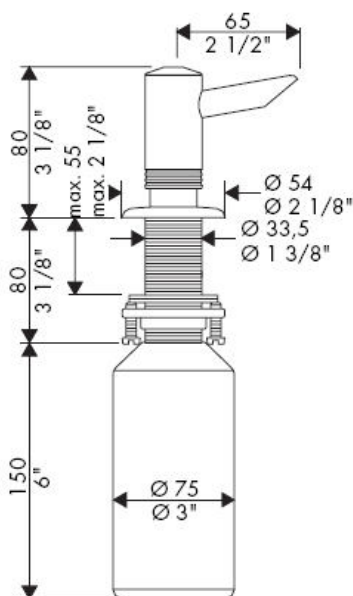

# Handleiding

**Dispenser**  
40418XXX

**hangrohe**

Voor het vullen en reinigen pompje en afdekrozet verwijderen.