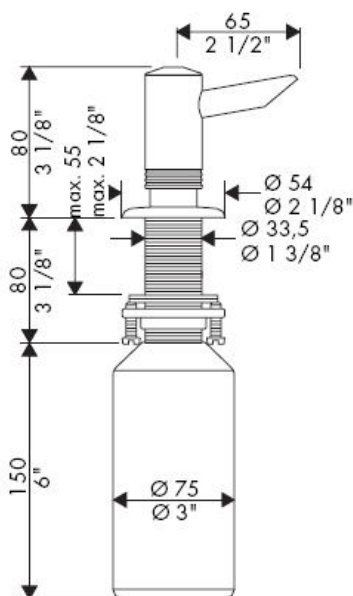

# Manual de Instalación

**Dispenser**  
40418XXX

**hansgrohe**

Retirar a bomba e a cobertura para encher e limpar.