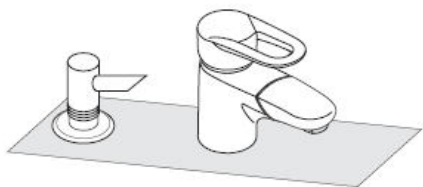

Retirar a bomba e a cobertura para encher e limpar.