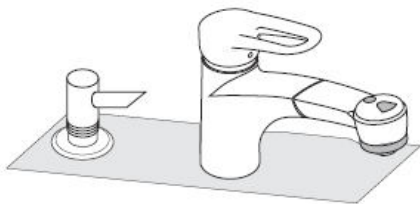

Tag bort pump och lock för att fylla och rengöra.