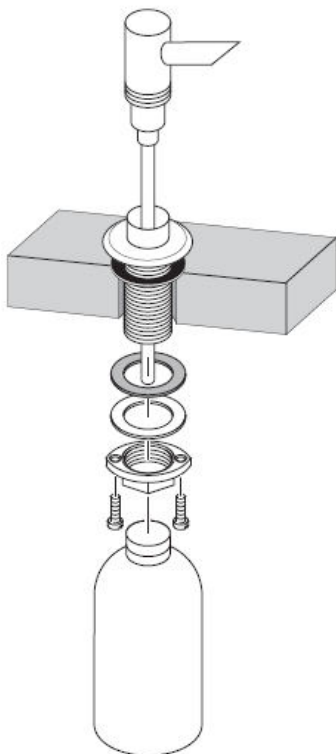

# Monteringsvejledning

**Dispenser**  
40418XXX

**hangrohe**

Ved påfyldning og rengøring tag da pumpe og låget af.