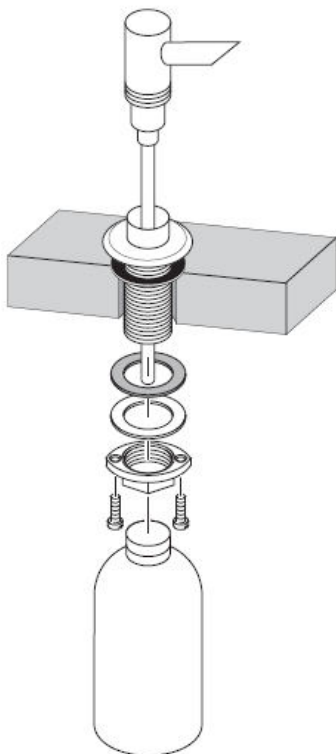

# Montážny návod

**Dispenser**  
40418XXX

**hansgrohe**

Pri plnení a čistení čerpadla odoberte veko.

# 组装说明

**Dispenser**  
40418XXX

**hangrohe**

升高泵和盖子，用于加注和排放。