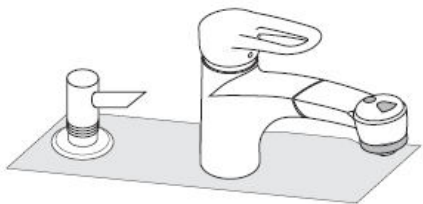

За пълнене и почистване свалете помпата и капака.