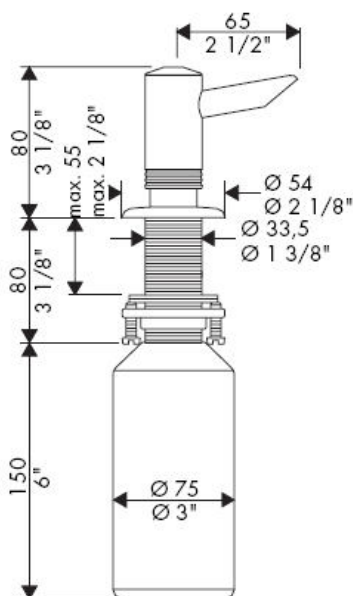

# Montasjeveiledning

**Dispenser**  
40418XXX

**hangrohe**

Ta av deksel og pumpe for fylling og rengjøring.