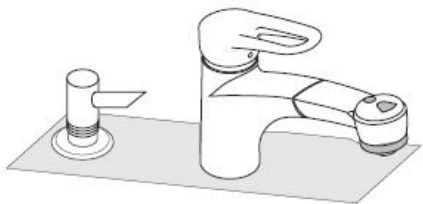

Kod punjenja i čišćenja pumpe skinite poklopac.