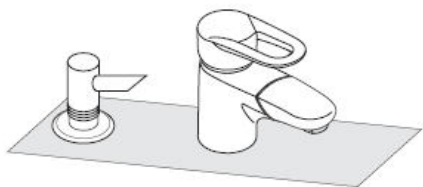

# 组装说明

**Dispenser**  
40418XXX

**hangrohe**

升高泵和盖子，用于加注和排放。