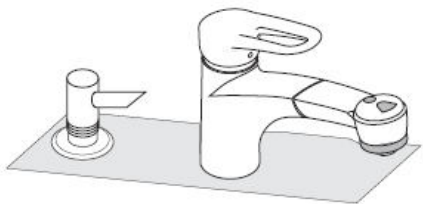

Valymui nuimkite siurblij ir dangtj.