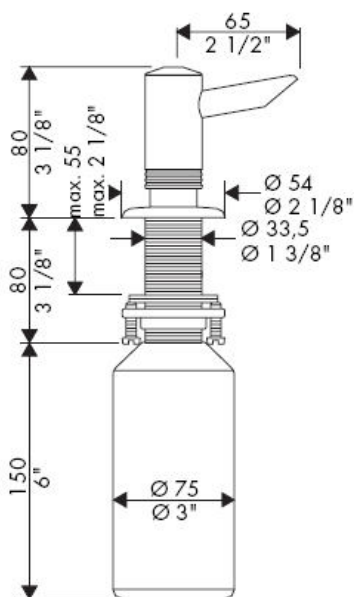

# 组装说明

**Dispenser**  
40418XXX

**hangrohe**

升高泵和盖子，用于加注和排放。