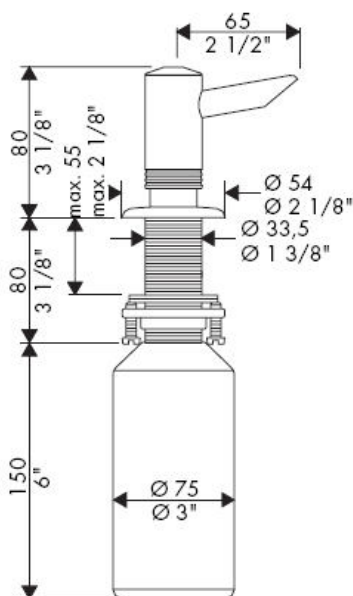

# Instrucciones de montaje

**Dispenser**  
40418XXX

**hangrohe**

Para llenar y limpiar quitar la bomba y la cobertera.