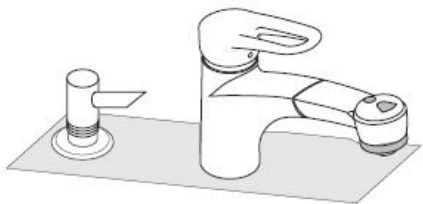

ارفع المضخة والغطاء للماء والتنظيف.