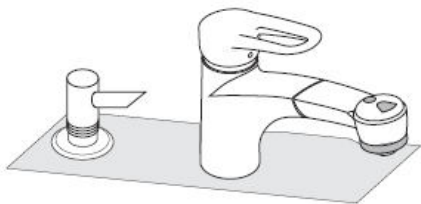

Kod punjenja i čišćenja crpke skinite poklopac