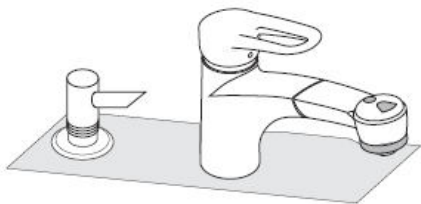

K naplnění a čistění čerpadla sejmout víko.