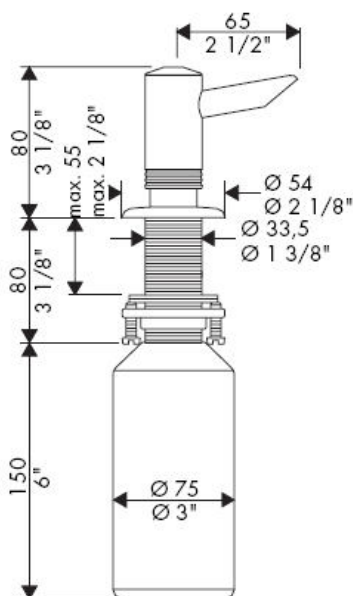

# Monteringsvejledning

**Dispenser**  
40418XXX

**hangrohe**

Ved påfyldning og rengøring tag da pumpe og låget af.