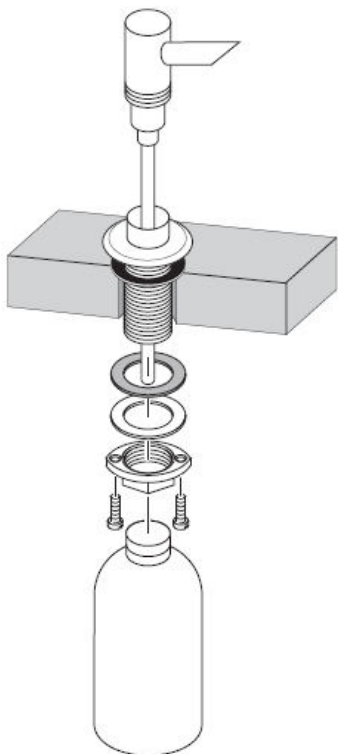

# Paigaldusjuhend

**Dispenser**  
40418XXX

**hangrohe**

Eemaldage täitmis ja puhastus pumba kate täitmiseks ja puhastamiseks.