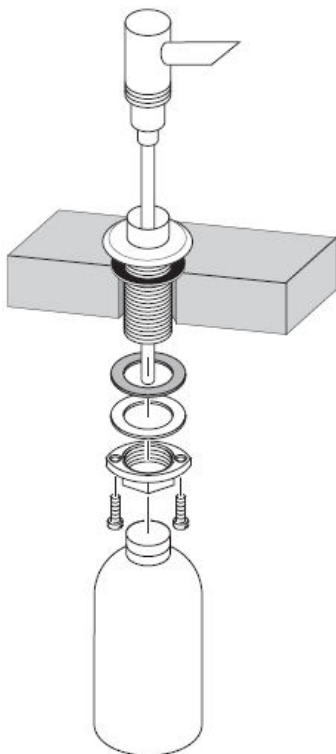

# Montážní návod

**Dispenser**  
40418XXX

**hansgrohe**

K naplnění a čistění čerpadla sejmout víko.