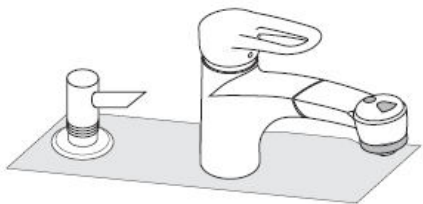

Eemaldage täitmis ja puhastus pumba kate täitmiseks ja puhastamiseks.