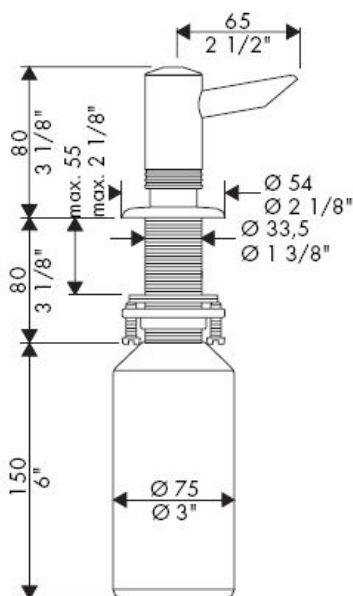

# Instrucțiuni de montare

**Dispenser**  
40418XXX

**hangrohe**

Pentru umplere și curățare scoateți pompa și capacul.