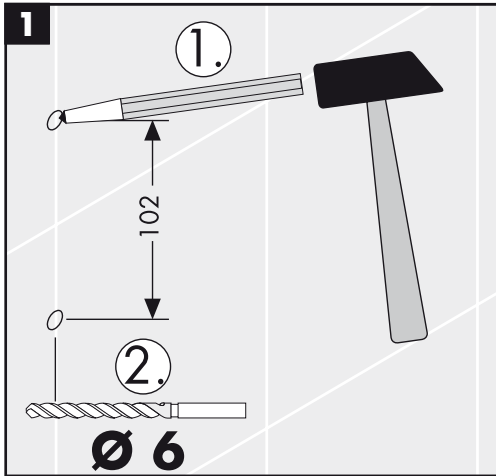

Montageanleitung

Starck
40820XXX

AXOR[®]

hansgrohe

hansgrohe