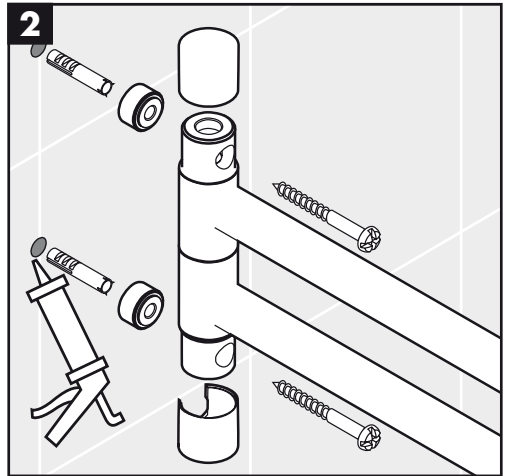

Montageanleitung

Starck
40820XXX

AXOR[®]

hansgrohe

hansgrohe