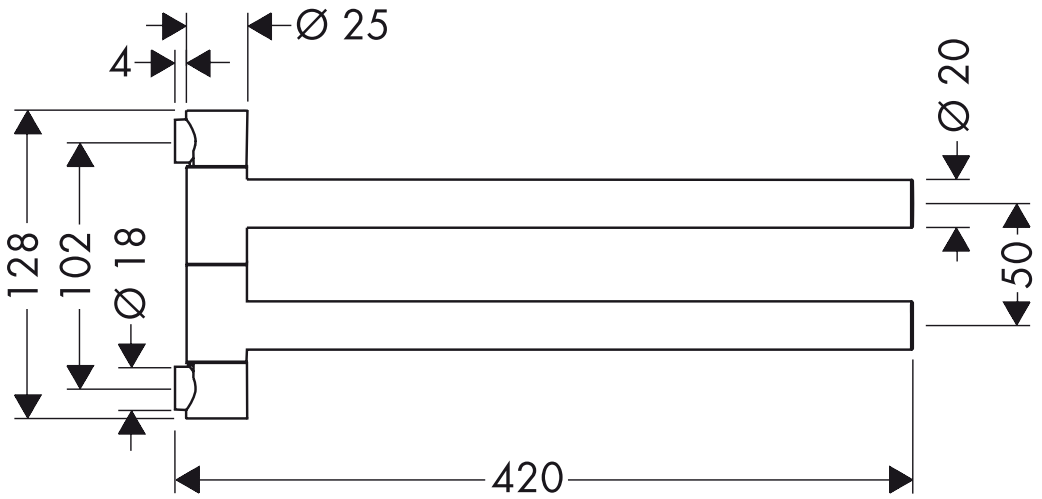

Montageanleitung

Starck
40820XXX

AXOR[®]

hansgrohe

hansgrohe