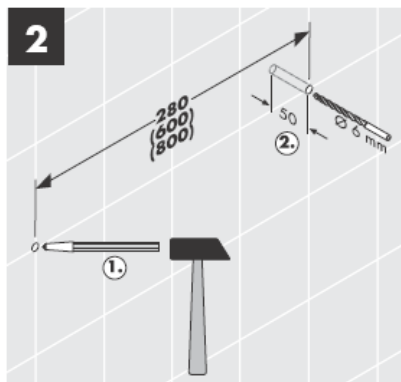

41530XXX

41560XX

41580XXX

Ekscentrinės jungties pagalba galima išlyginti išgręžtų angų nuokrypį.

Dekoratyvinius žiedus tik chrominiams (aukso) variantams!

41519XXX

41521XXX

41533XXX