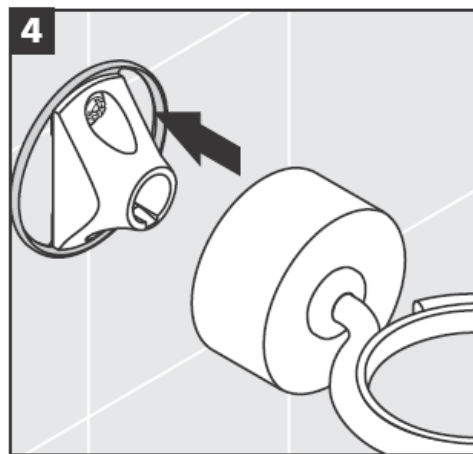

41534XXX

41535XXX

41536XXX

41538XXX

Ръчно духани части - Отклоненията от размерите не могат да бъдат повод за reclamaция.

Декоративен пръстен само при вариант хром/ злато!

---

За пълнене и почистване свалете помпата и капака.