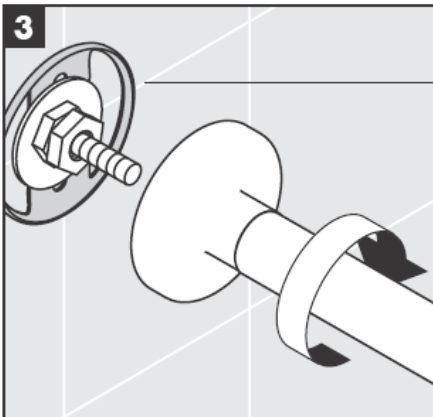

41528XXX

41520XXX

تستخدم الحلقة الزخرفية فقط للأغراض المصنوعة من الكروم/الذهب!