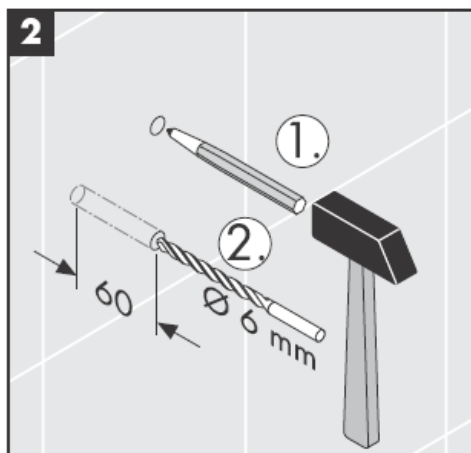

41534XXX

41535XXX

41536XXX

41538XXX

Pjesë të fryra me gojë - devijime nga përmasat nuk ju japin të drejtën të bëni reklamacion

Unaza dekorative vetëm në variantin krom/ar!

Për mbushje dhe pastrim të hiqen pompa dhe kapaku.