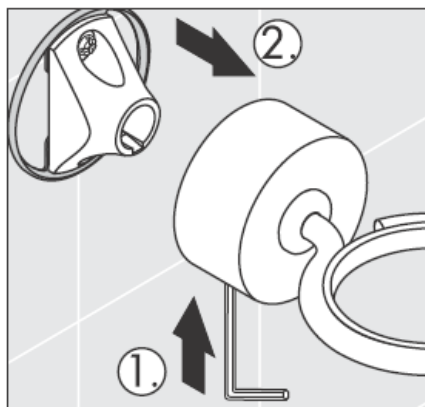

41536XXX

41538XXX

Ustno pihani deli - odstopanja v velikosti niso razlog za reklamacijo.

Okrasni obroč le pri kromirani/pozlačeni različici!

Pri polnjenju in čiščenju snemite črpalko in pokrov.

Demontaža

**hansgrohe**