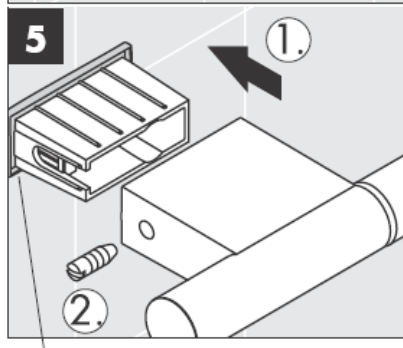

Ukрасni prsten samo kod varijante hrom/zlato!