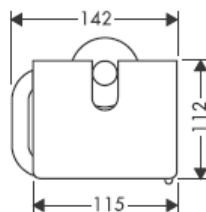

41538XXX

Ručně fukané sklo - rozdíly v rozměrech neopravňují k reklamaci