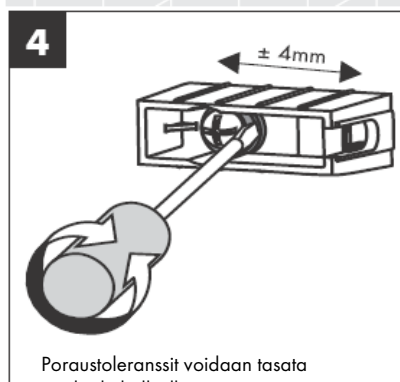

Poraustoleranssit voidaan tasata epäkeskohlkeilla.

Koristerengas vain mallissa kromi/kulta!