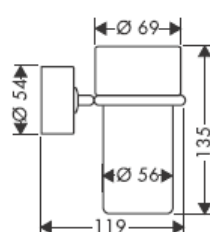

41534XXX

Делали выполненные способом ручного дутья – отклонения размеров не являются основанием для рекламаций