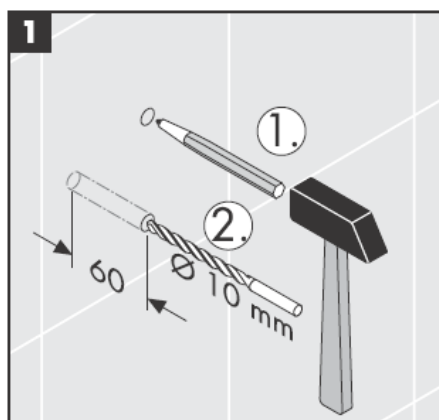

41528XXX

41520XXX

Pierścień ozdobny tylko przy wersji chrom/złoto!