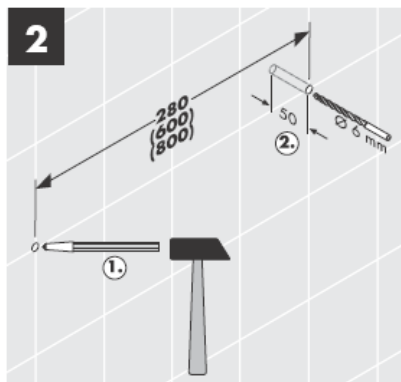

Krúžok Decor len u variantu s pochrómovaním alebo pozlátením!

Excentrickými vložkami je možné vyrovnat' toleranciu vŕtaných otvorov.