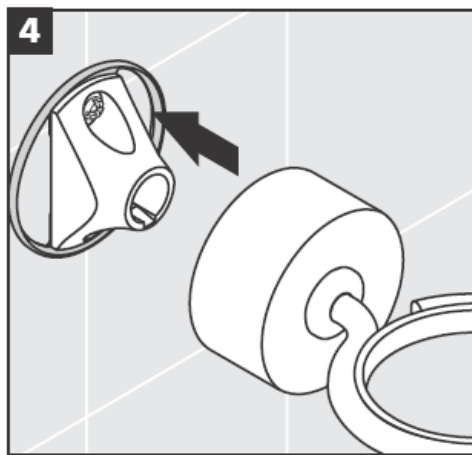

Díszgyűrű csak a króm/arany változatnál!