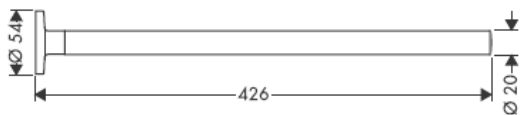

Kaasasolevad kruvid ja tüüblid sobivad üksnes betoonile. Muude seinakonstruktsioonide puhul tuleb arvesse võtta tüüblitootja esitatud tooteandmeid.

41528XXX

41520XXX

Dekoratiivne rõngas saadaval ka kroom/kuld viimistluses.