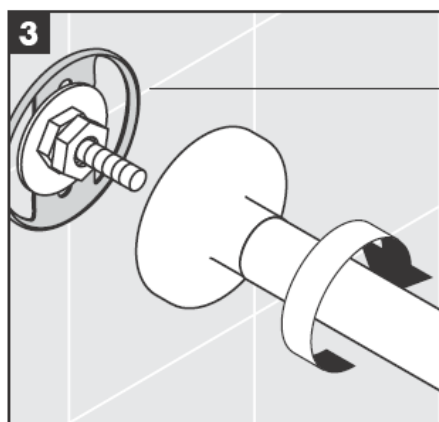

41528XXX

41520XXX

Pierścień ozdobny tylko przy wersji chrom/złoto!