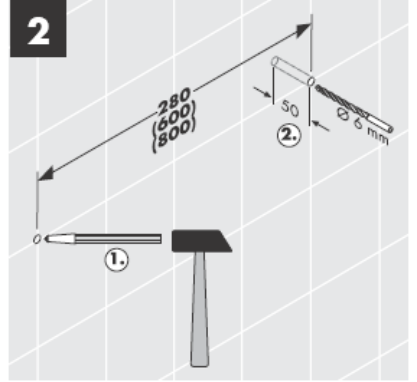

41530XXX

41560XX

41580XXX

Eksantrik burç ile delik toleransları dengelenebilir.

Süs halkası sadece krom/altın versiyonunda bulunur!

41519XXX

41521XXX

41533XXX