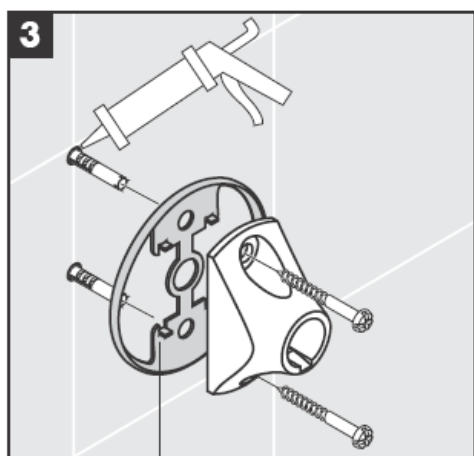

41535XXX

41536XXX

41538XXX

玻璃由于使用嘴吹开的，所以尺寸可能与图示不同。

装饰环仅用于镀铬/镀金型号!

升高泵和盖子，用于加注和排放。

拆卸

**hansgrohe**