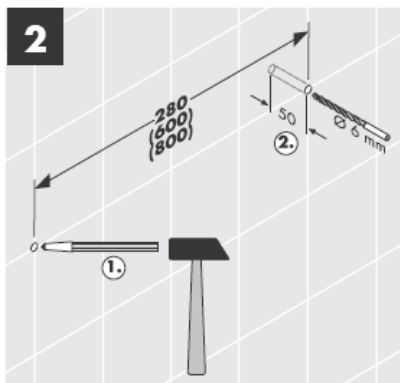

Az excenter hüvelynek köszönhetően a fúrási egyenletlenségek kiegyenlíthetőek.

Díszgyűrű csak a króm/arany változatnál!