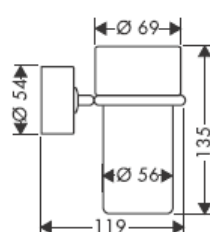

41534XXX

Pezzi soffiati - Non si accettano dei reclami a causa di tolleranze dimensionali