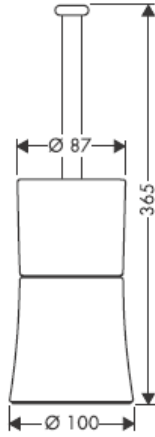

41536XXX

Ağza üfleme yapan parçalar -ölçü sapmaları- şikayet nedeni değildir