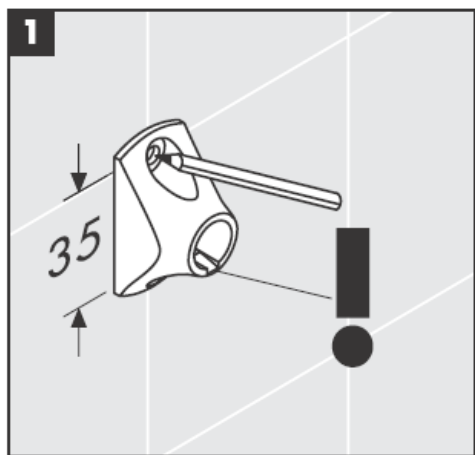

Díszgyűrű csak a króm/arany változatnál!