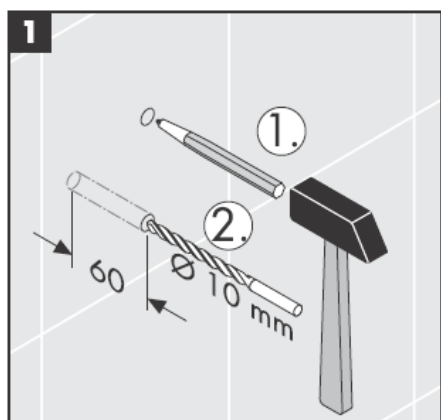

Komplektā esošās skrūves un dībeļi ir paredzēti tikai šī izstrādājuma nostiprināšanai.

Ja sienas konstrukcija ir citāda, jāievēro dībeļu ražotāja norādījumi.

41528XXX

41520XXX

Dekoratīvais gredzens ir tikai hroma/zelta variantam!