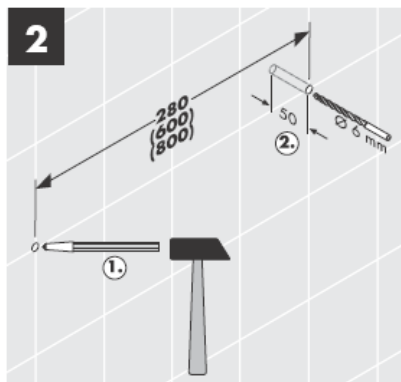

Декоративное кольцо только для варианта хром/золото!

С помощью соединения-эксцентрика можно установить штангу строго вертикально.