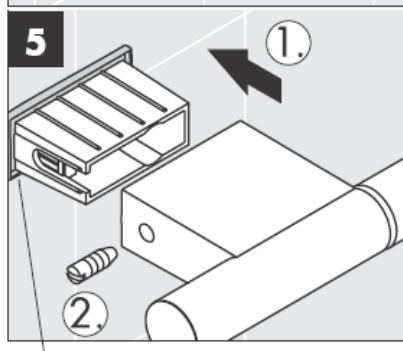

Decorring alleen bij accessoires in chroom/verguld!