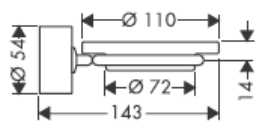

41533XXX

Klaas võib olla erimõõduline, kuna see on suuga puhutud. Kaebus pole õigustatud.