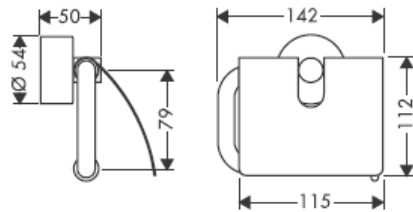

41538XXX

قد يسبب البخار المتراكم على القطع تغييراً في الأبعاد الحقيقية، ولذلك فإنه لا يلزم المطابقة بتوصليحات.