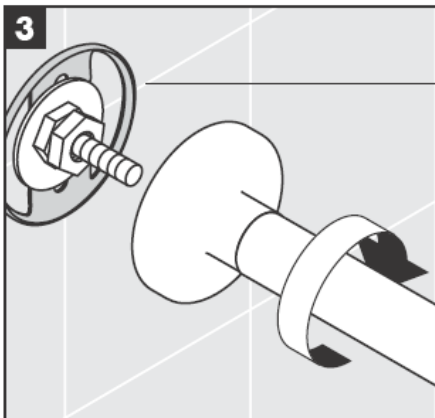

41528XXX

41520XXX

Anillo de decoración sólo en el acabado cromo/oro!