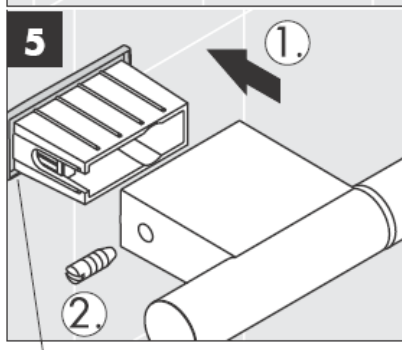

Krúžok Decor len u variantu s pochrómovaním alebo pozlátením!

Excentrickými vložkami je možné vyrovnat' toleranciu vŕtaných otvorov.