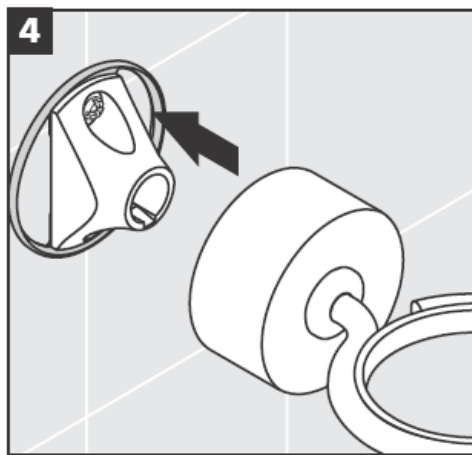

41534XXX

41535XXX

41536XXX

41538XXX

Mundgeblasene Teile - Maßabweichungen berechtigen nicht zu Reklamationen

Dekorring nur bei chrom/gold Variante!

---

Zum Füllen und Reinigen Pumpe und Deckel abnehmen.