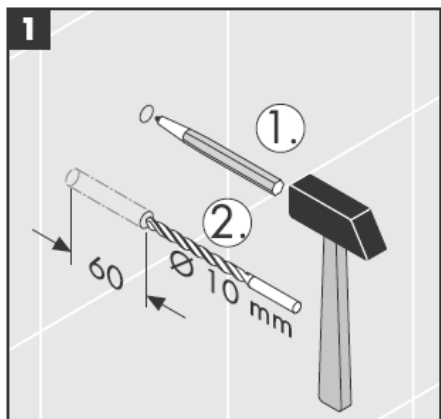

41528XXX

41520XXX

Díszgyűrű csak a króm/arany változatnál!