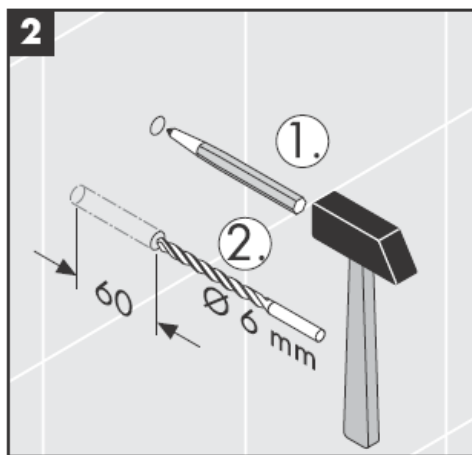

Díszgyűrű csak a króm/arany változatnál!