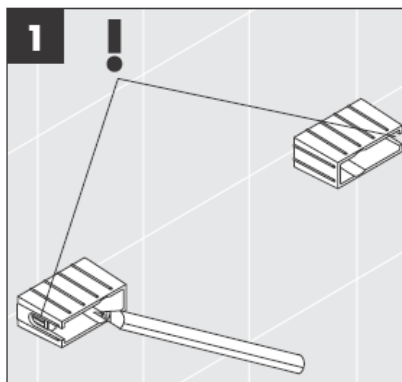

Декоративное кольцо только для варианта хром/золото!

С помощью соединения-эксцентрика можно установить штангу строго вертикально.