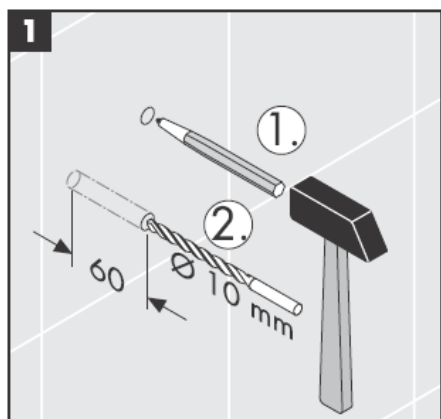

41528XXX

41520XXX

Dekoratyviniis žiedas tik chrominiam (aukso) variantui!