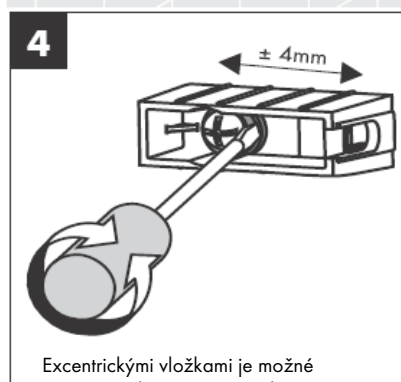

Krúžok Decor len u variantu s pochrómovaním alebo pozlátením!

Excentrickými vložkami je možné vyrovnat' toleranciu vŕtaných otvorov.