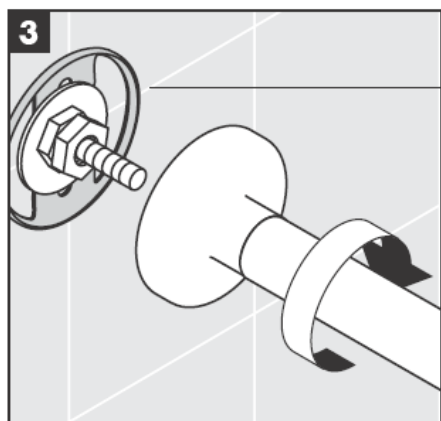

41528XXX

41520XXX

Dekoratyviniis žiedas tik chrominiam (aukso) variantui!