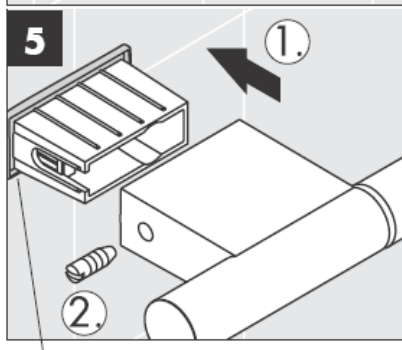

用偏心套管可以补偿消除钻孔的偏差。

装饰环仅用于镀铬/镀金型号！