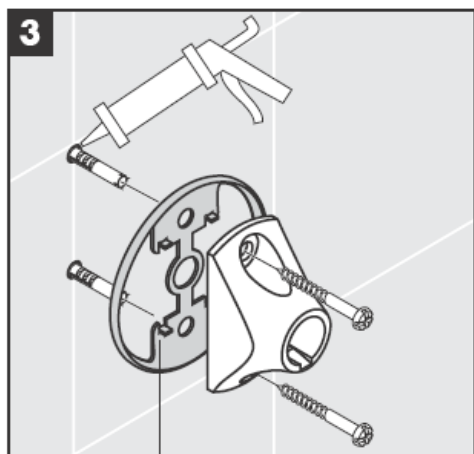

41534XXX

41535XXX

41536XXX

41538XXX

Ръчно духани части - Отклоненията от размерите не могат да бъдат повод за reclamaция.

Декоративен пръстен само при вариант хром/ злато!

---

За пълнене и почистване свалете помпата и капака.