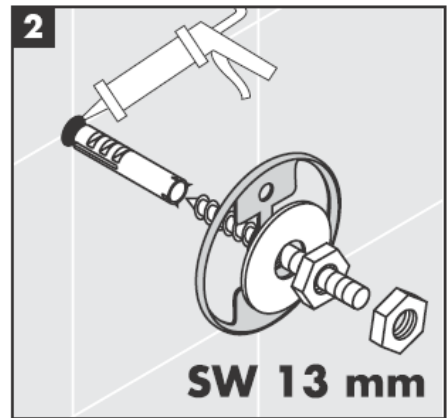

41528XXX

41520XXX

Krúžok Decor len u variantu s pochrómovaním alebo pozlátením!