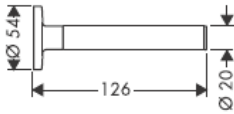

41528XXX

41520XXX