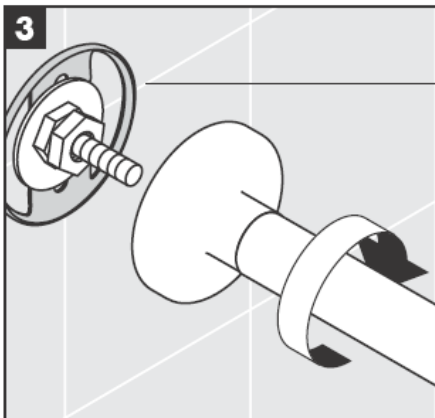

# AXOR<sup>®</sup>

hansgrohe

---

在安装产品的位置，安装人员必须确保安装面的墙面是平的（没有突出物或瓷砖没有突起），墙体结构适合产品的安装并没有弱点。包装内的膨胀螺丝只适用于混凝土墙体。对于其他墙体结构必须咨询膨胀螺丝生产商的建议。

41528XXX

41520XXX

装饰环仅用于镀铬/镀金型号!

41530XXX