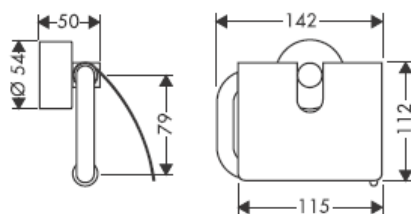

41538XXX

Pezzi soffiati - Non si accettano dei reclami a causa di tolleranze dimensionali