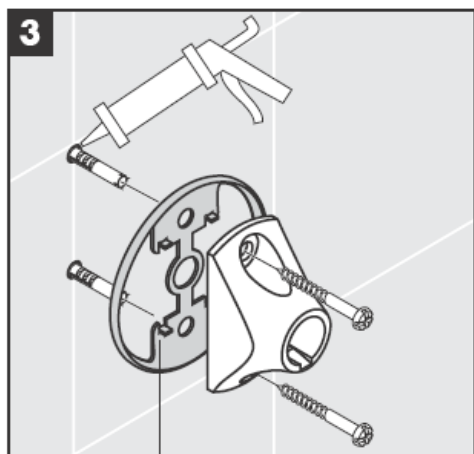

Dekorring kun i forbindelse med overfladen krom/guld!