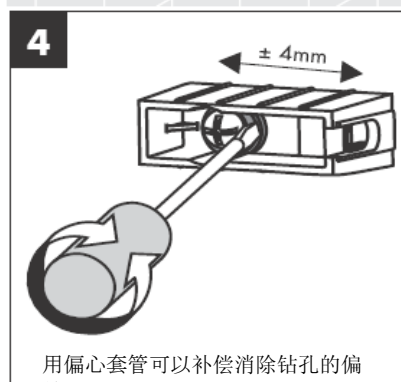

用偏心套管可以补偿消除钻孔的偏差。

装饰环仅用于镀铬/镀金型号！