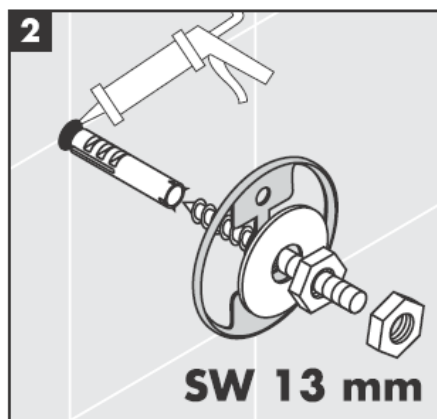

41528XXX

41520XXX

Dekoratyviniis žiedas tik chrominiam (aukso) variantui!