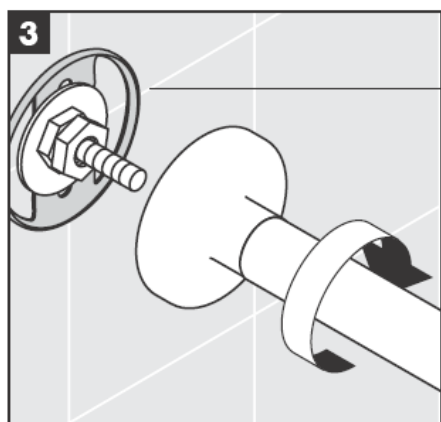

41528XXX

41520XXX

Декоративное кольцо только для варианта хром/золото!