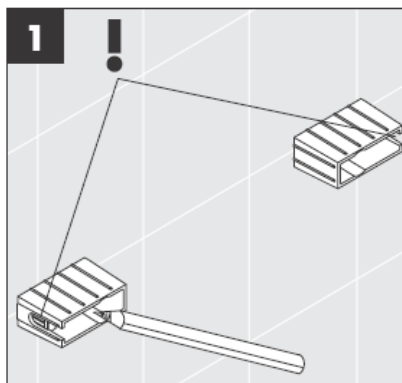

Poraustoleranssit voidaan tasata epäkeskohlkeilla.

Koristerengas vain mallissa kromi/kulta!