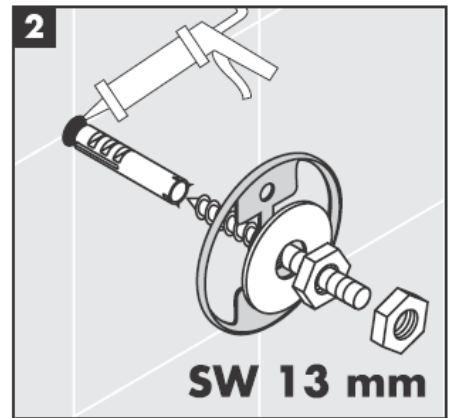

41528XXX

41520XXX

Anel de decoração apenas na versão cromo/ouro!