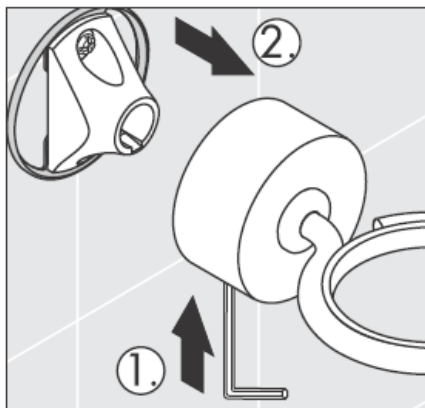

hansgrohe

Hansgrohe · Postfach 1145 · D-77761 Schiltach · Telefon +49 (0) 78 36/51-1282 · Telefax +49 (0) 7836/511440
E-Mail: info@hansgrohe.com · Internet: www.hansgrohe.com

05/2006
9.0891.6.06
Latviski