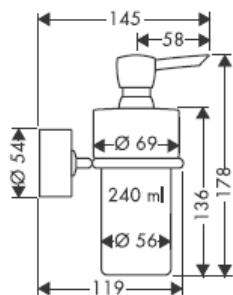

41519XXX

Izpūstas stikla daļas - izmēru atšķirības nevar būt reklamācijas iemesls.