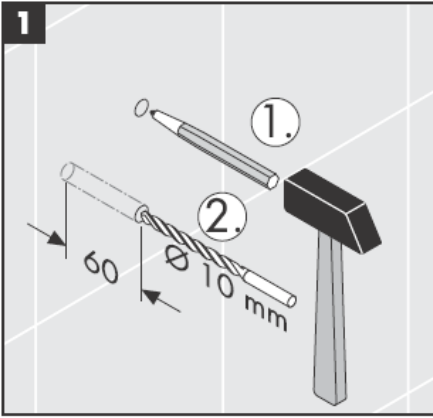

41528XXX

41520XXX

Süs halkası sadece krom/altın versiyonunda bulunur!