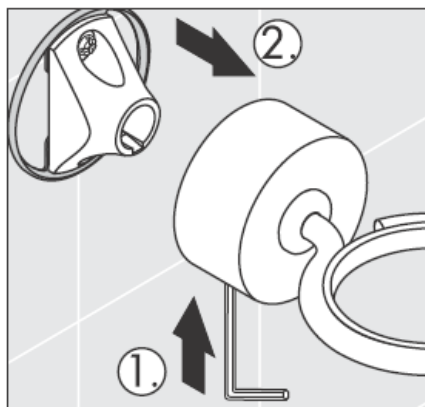

hansgrohe

Hansgrohe · Postfach 1145 · D-77761 Schiltach · Telefon +49 (0) 78 36/51-1282 · Telefax +49 (0) 7836/511440
E-Mail: info@hansgrohe.com · Internet: www.hansgrohe.com

05/2006
9.08916.06
Magyar