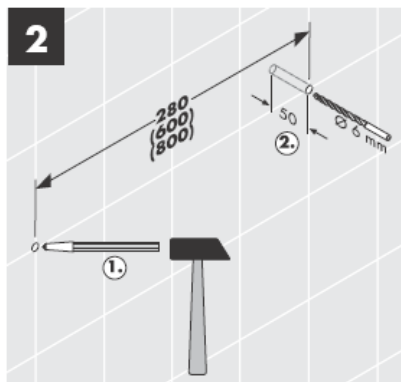

41530XXX

41560XX

41580XXX

Dekoratívne rõngas saadaval ka kroom/kuld viimistluses.

Ekstsentrilise vaheseibiga saab puurimisel tekkinud erinevusi tasakaalustada.

41519XXX

41521XXX

41533XXX