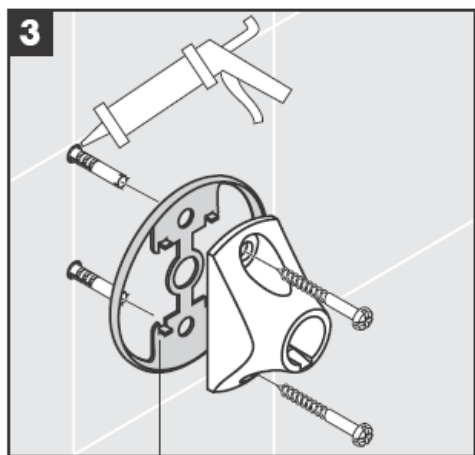

Díszgyűrű csak a króm/arany változatnál!