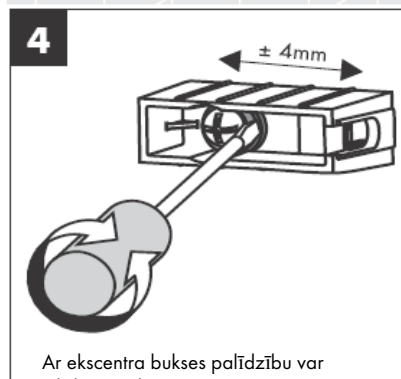

Ar ekscentra bukses palīdzību var izlīdzināt urbuma neprecizitātes.