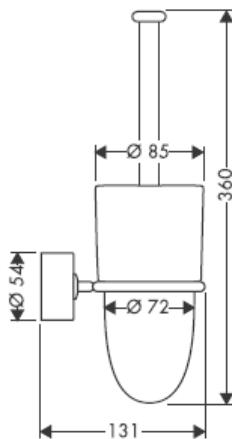

41535XXX

玻璃由于使用嘴吹开的，所以尺寸可能与图示不同。