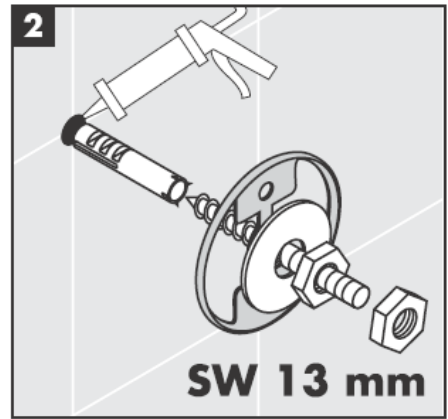

41528XXX

41520XXX

Anillo de decoración sólo en el acabado cromo/oro!