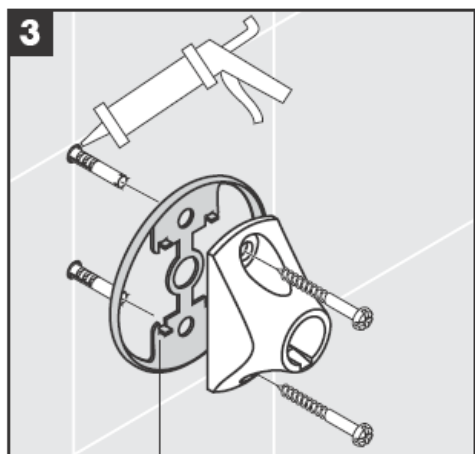

Decorring alleen bij accessoires in chroom/verguld!