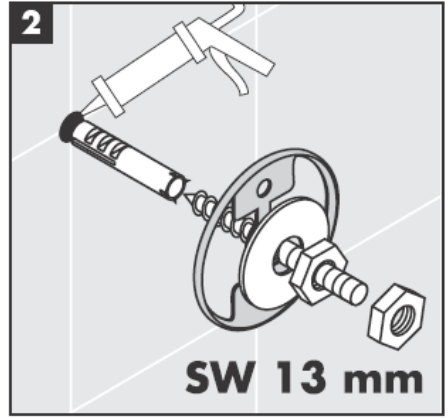

41528XXX

41520XXX

Süs halkası sadece krom/altın versiyonunda bulunur!