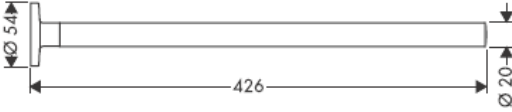

تستخدم الحلقة الزخرفية فقط للأغراض المصنوعة من الكروم/الذهب!