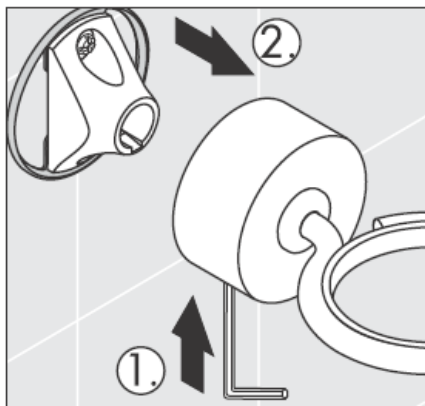

hansgrohe

Hansgrohe · Postfach 1145 · D-77761 Schiltach · Telefon +49 (0) 78 36/51-1282 · Telefax +49 (0) 7836/511440
E-Mail: info@hansgrohe.com · Internet: www.hansgrohe.com

05/2006
9.0891.6.06
Română