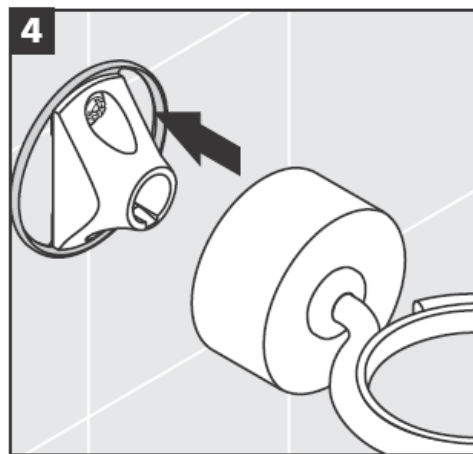

41534XXX

41535XXX

41536XXX

41538XXX

Mundblæste dele - der kan ikke reklameres mod småafvigelse.

Dekorring kun i forbindelse med overfladen krom/guld!

Ved påfyldning og rengøring tag da pumpe og låget af.

Afmontere