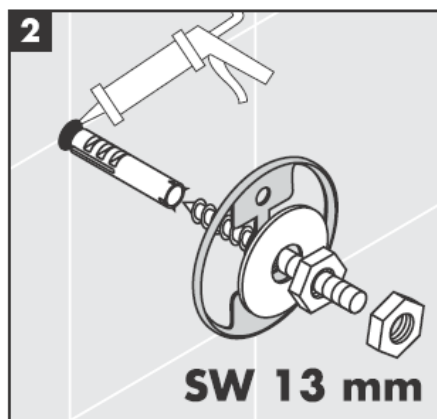

Kaasasolevad kruvid ja tüüblid sobivad üksnes betoonile. Muude seinakonstruktsioonide puhul tuleb arvesse võtta tüüblitootja esitatud tooteandmeid.

41528XXX

41520XXX

Dekoratiivne rõngas saadaval ka kroom/kuld viimistluses.