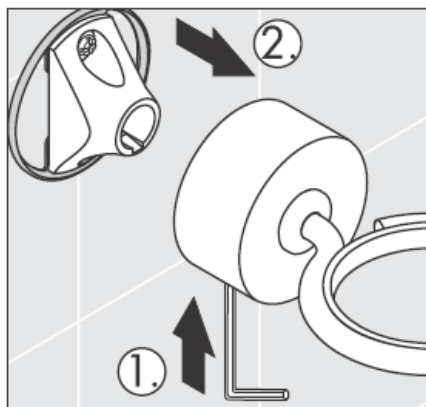

hansgrohe

Hansgrohe · Postfach 1145 · D-77761 Schiltach · Telefon +49 (0) 78 36/51-1282 · Telefax +49 (0) 7836/511440
E-Mail: info@hansgrohe.com · Internet: www.hansgrohe.com

05/2006
9.08916.06
Slovensky