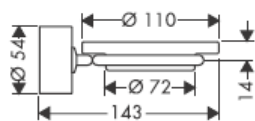

41560XX

41580XXX

用偏心套管可以补偿消除钻孔的偏差。

装饰环仅用于镀铬/镀金型号！

41519XXX

41521XXX

41533XXX

41534XXX