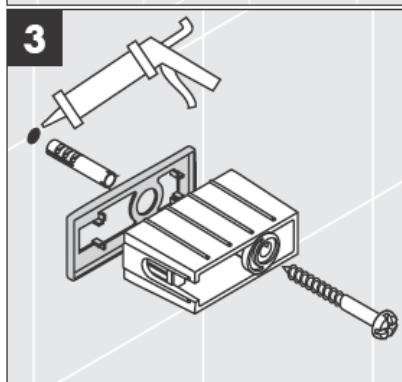

Krúžok Decor len u variantu s pochrómovaním alebo pozlátením!

Excentrickými vložkami je možné vyrovnat' toleranciu vŕtaných otvorov.