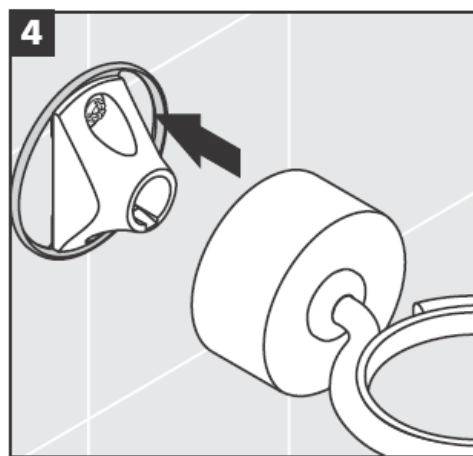

41534XXX

41535XXX

41536XXX

41538XXX

Klaas võib olla erimõõduline, kuna see on suuga puhutud. Kaebus pole õigustatud.

Dekoratiivne rõngas saadaval ka kroom/kuld viimistluses.

Eemaldage täitmis ja puhastus pumba kate täitmiseks ja puhastamiseks.