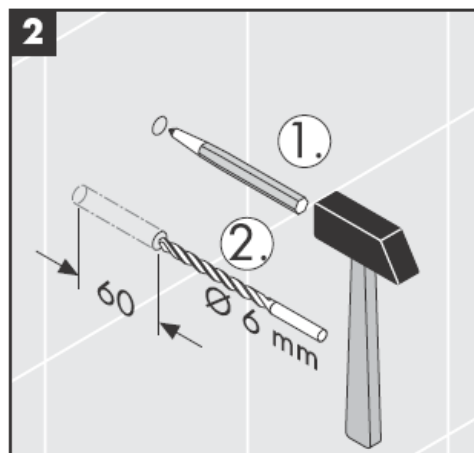

41535XXX

41536XXX

41538XXX

玻璃由于使用嘴吹开的，所以尺寸可能与图示不同。

装饰环仅用于镀铬/镀金型号!

升高泵和盖子，用于加注和排放。

拆卸

**hansgrohe**