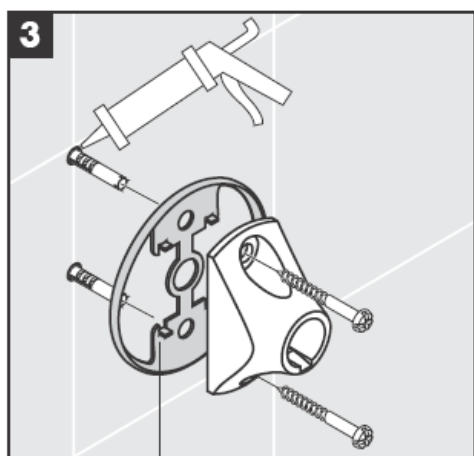

41534XXX

41535XXX

41536XXX

41538XXX

Klaas võib olla erimõõduline, kuna see on suuga puhutud. Kaebus pole õigustatud.

Dekoratiivne rõngas saadaval ka kroom/kuld viimistluses.

Eemaldage täitmis ja puhastus pumba kate täitmiseks ja puhastamiseks.