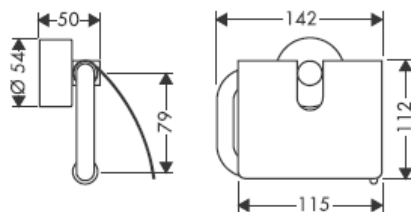

41538XXX

Делали выполненные способом ручного дутья – отклонения размеров не являются основанием для рекламаций