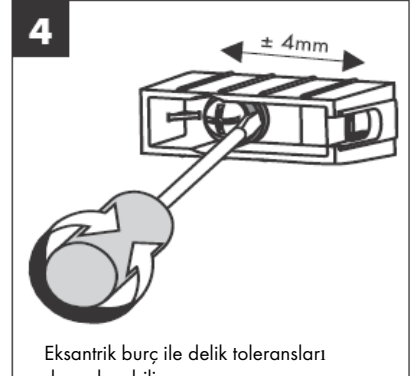

Eksantrik burç ile delik toleransları dengelenebilir.

Süs halkası sadece krom/altın versiyonunda bulunur!