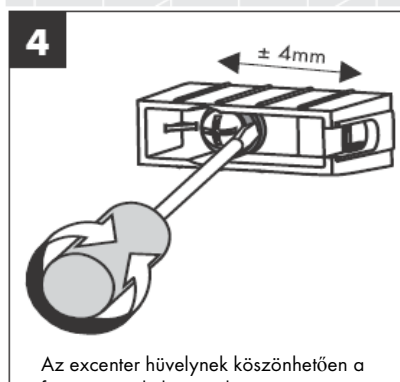

Az excenter hüvelynek köszönhetően a fúrási egyenletlenségek kiegyenlíthetőek.

Díszgyűrű csak a króm/arany változatnál!