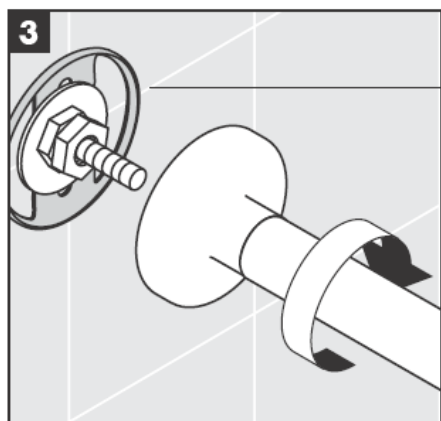

41528XXX

41520XXX

Dekoratiivne rõngas saadaval ka kroom/kuld viimistluses.