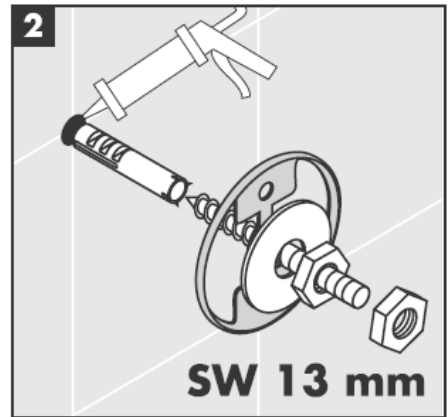

41528XXX

41520XXX

Decorring alleen bij accessoires in chroom/verguld!