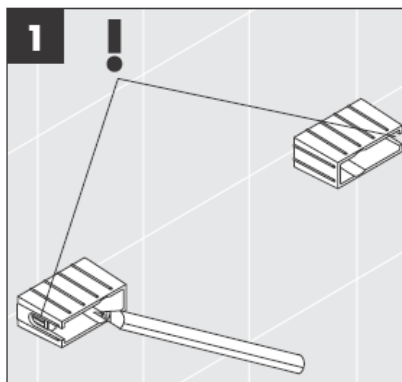

Krúžok Decor len u variantu s pochrómovaním alebo pozlátením!

Excentrickými vložkami je možné vyrovnat' toleranciu vŕtaných otvorov.