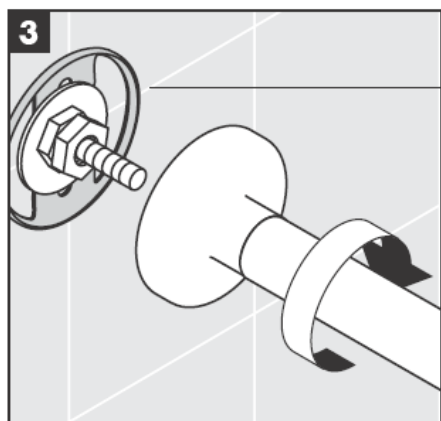

41528XXX

41520XXX

Δακτύλιος ντεκόρ μόνο σε επιχρωμιωμένη/επιχρυσωμένη παραλλαγή!