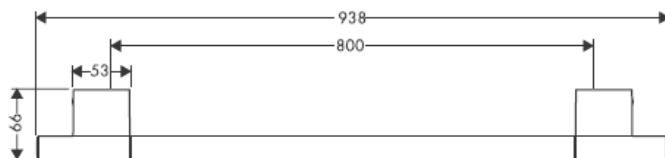

41530XXX

41560XX

41580XXX