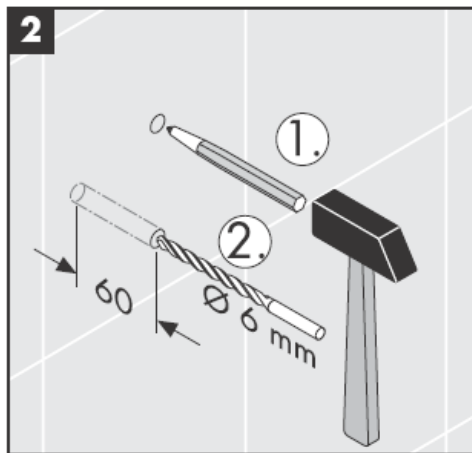

41534XXX

41535XXX

41536XXX

41538XXX

Mundgeblasene Teile - Maßabweichungen berechtigen nicht zu Reklamationen

Dekorring nur bei chrom/gold Variante!

---

Zum Füllen und Reinigen Pumpe und Deckel abnehmen.