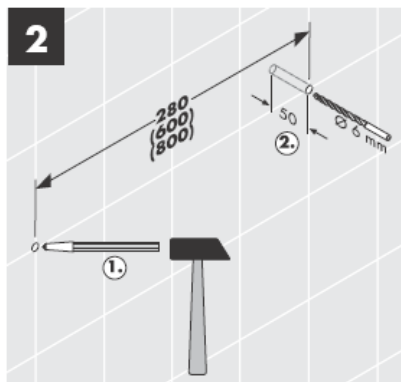

Za pomocą tulei mimośrodowej można łatwo wyrównać tolerancje otworów.