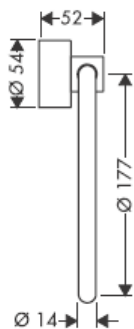

41521XXX

Izpūstas stikla daļas - izmēru atšķirības nevar būt reklamācijas iemesls.