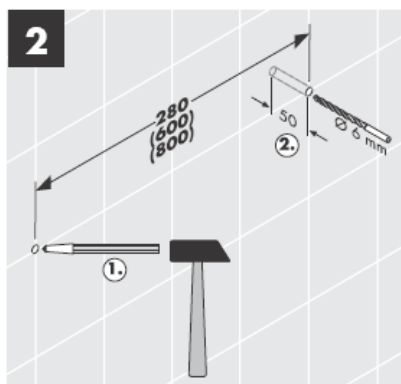

Decorații numai pentru varianta cu crom/aur!