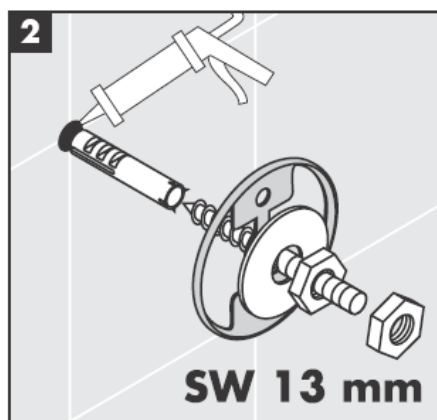

41528XXX

41520XXX

Декоративное кольцо только для варианта хром/золото!