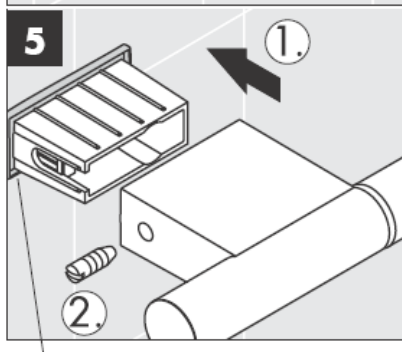

Dekorring endast för krom/guld variant!