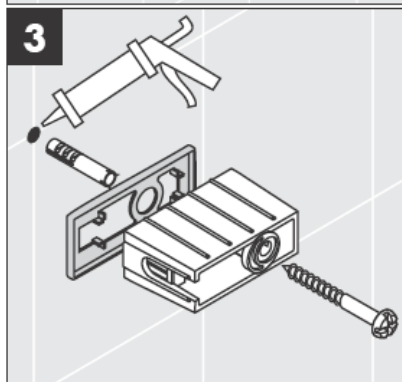

Poraustoleranssit voidaan tasata epäkeskohlkeilla.

Koristerengas vain mallissa kromi/kulta!