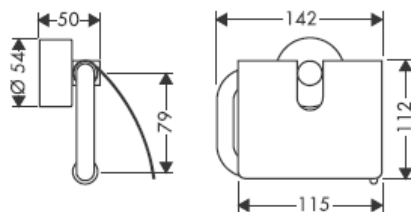

41534XXX

41535XXX

41536XXX

41538XXX

Mundgeblasene Teile - Maßabweichungen berechtigen nicht zu Reklamationen

Dekorring nur bei chrom/gold Variante!

---

Zum Füllen und Reinigen Pumpe und Deckel abnehmen.