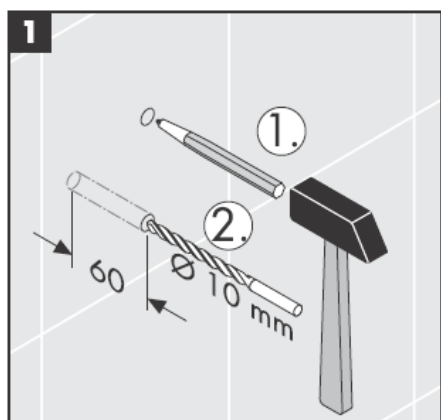

41528XXX

41520XXX

Декоративное кольцо только для варианта хром/золото!