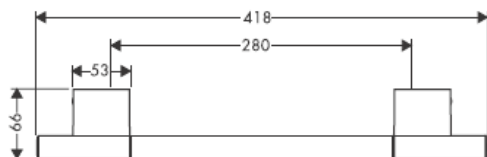

Priloženi zavrtnji i tiplovi prikladni su samo za beton. Kod drugih zidnih nadgradnji treba obratiti pažnju na navode proizvođača tiplova.

41528XXX

41520XXX

Ukrasni prsten samo kod varijante hrom/zlato!

41530XXX