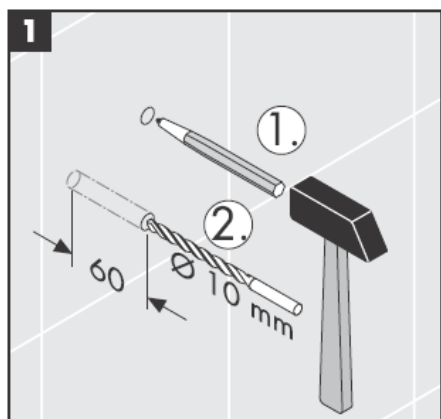

41528XXX

41520XXX

Dekoratiivne rõngas saadaval ka kroom/kuld viimistluses.