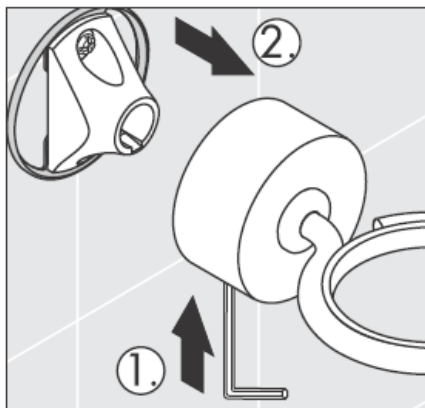

hansgrohe

Hansgrohe · Postfach 1145 · D-77761 Schiltach · Telefon +49 (0) 78 36/51-1282 · Telefax +49 (0) 7836/511440
E-Mail: info@hansgrohe.com · Internet: www.hansgrohe.com

05/2006
9.0891.6.06
Srpski