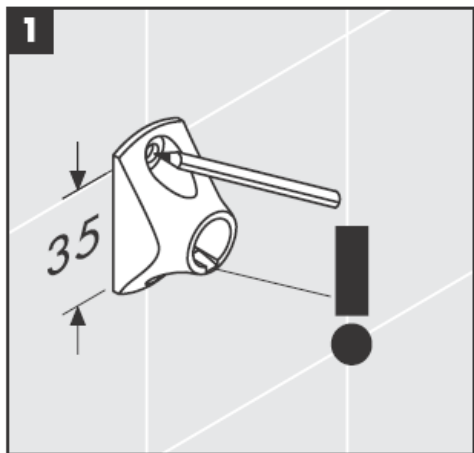

41534XXX

41535XXX

41536XXX

41538XXX

Mundgeblasene Teile - Maßabweichungen berechtigen nicht zu Reklamationen

Dekorring nur bei chrom/gold Variante!

---

Zum Füllen und Reinigen Pumpe und Deckel abnehmen.