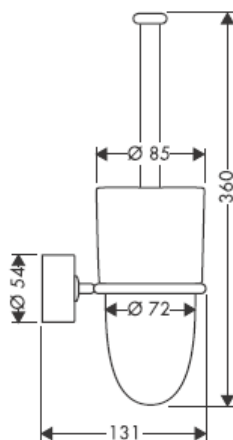

41535XXX

Izpūstas stikla daļas - izmēru atšķirības nevar būt reklamācijas iemesls.