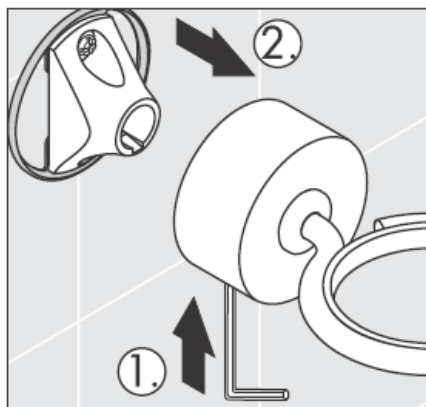

41535XXX

41536XXX

41538XXX

玻璃由于使用嘴吹开的，所以尺寸可能与图示不同。

装饰环仅用于镀铬/镀金型号!

升高泵和盖子，用于加注和排放。

拆卸

**hansgrohe**