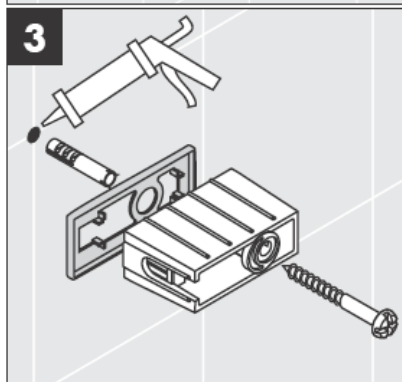

Az excenter hüvelynek köszönhetően a fúrási egyenletlenségek kiegyenlíthetőek.

Díszgyűrű csak a króm/arany változatnál!