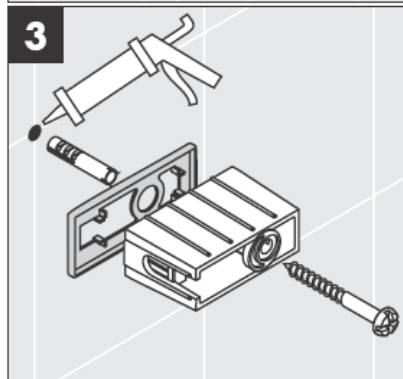

Dekoratīvais gredzens ir tikai hroma/zelta variantam!