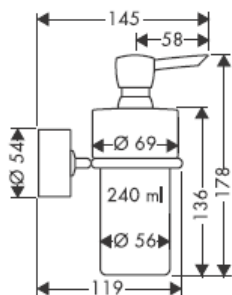

41519XXX

Ručně fukané sklo - rozdíly v rozměrech neopravňují k reklamaci