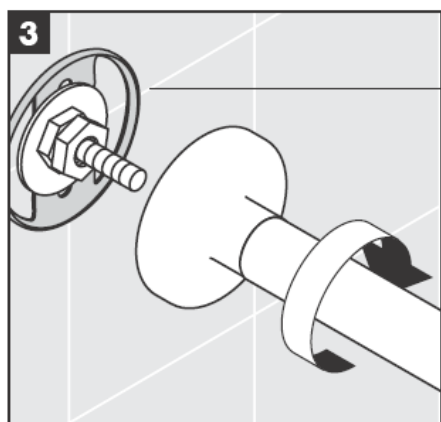

41528XXX

41520XXX

Dekoratīvais gredzens ir tikai hroma/zelta variantam!