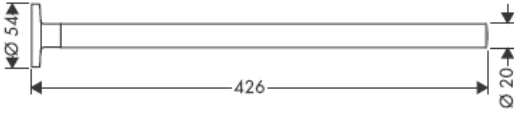

Koristerengas vain mallissa kromi/kulta!