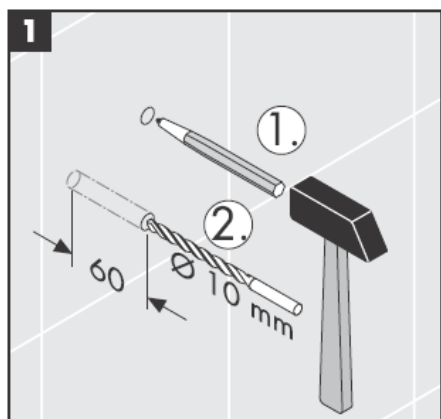

41528XXX

41520XXX

Δακτύλιος ντεκόρ μόνο σε επιχρωμιωμένη/επιχρυσωμένη παραλλαγή!