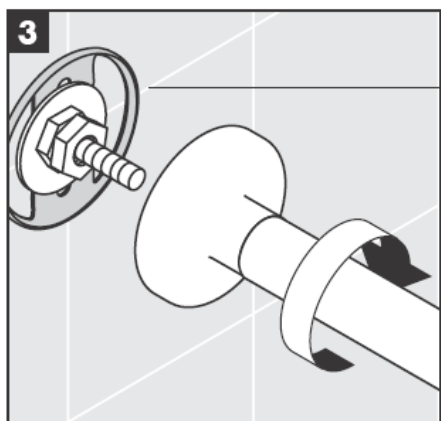

41528XXX

41520XXX

Díszgyűrű csak a króm/arany változatnál!