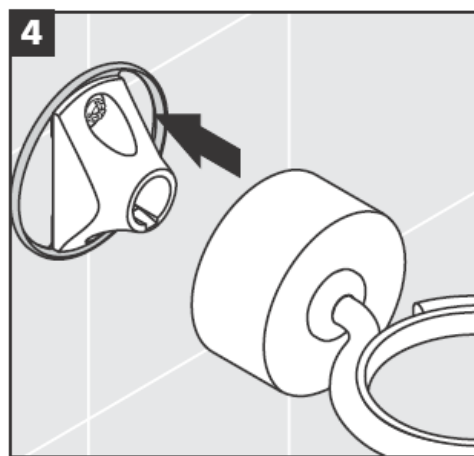

装饰环仅用于镀铬/镀金型号!