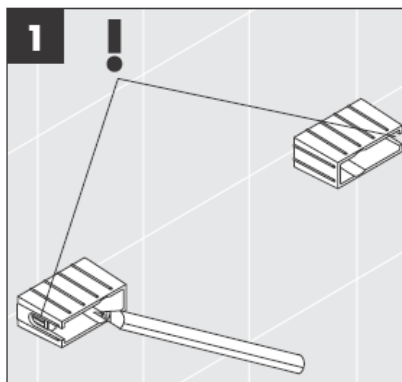

Anneau de décoration série chromé/or!