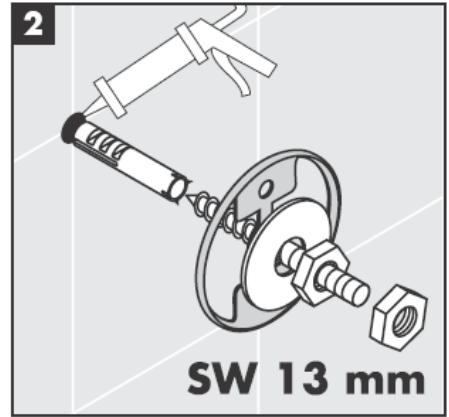

# AXOR<sup>®</sup>

hansgrohe

---

在安装产品的位置，安装人员必须确保安装面的墙面是平的（没有突出物或瓷砖没有突起），墙体结构适合产品的安装并没有弱点。包装内的膨胀螺丝只适用于混凝土墙体。对于其他墙体结构必须咨询膨胀螺丝生产商的建议。

41528XXX

41520XXX

装饰环仅用于镀铬/镀金型号!

41530XXX