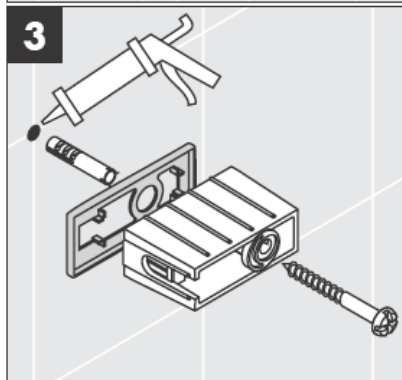

Декоративное кольцо только для варианта хром/золото!

С помощью соединения-эксцентрика можно установить штангу строго вертикально.