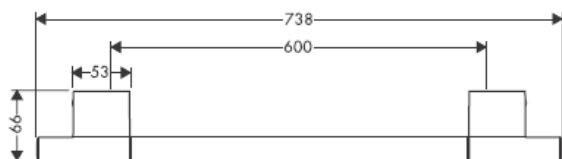

41530XXX

41560XX

41580XXX