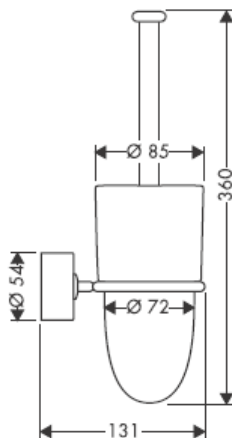

41535XXX

Ručně fukané sklo - rozdíly v rozměrech neopravňují k reklamaci