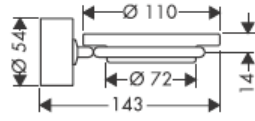

41530XXX

41560XX

41580XXX

Eksantrik burç ile delik toleransları dengelenebilir.

Süs halkası sadece krom/altın versiyonunda bulunur!

41519XXX

41521XXX

41533XXX