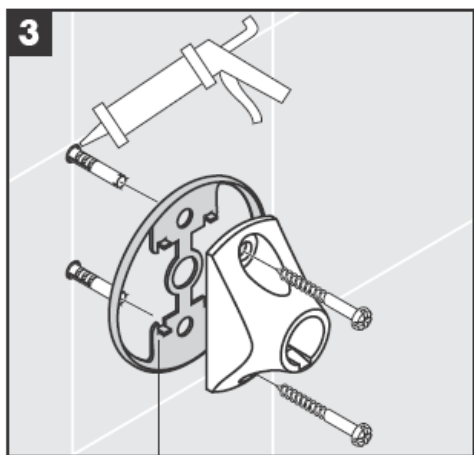

41534XXX

41535XXX

41536XXX

41538XXX

Mundgeblasene Teile - Maßabweichungen berechtigen nicht zu Reklamationen

Dekorring nur bei chrom/gold Variante!

---

Zum Füllen und Reinigen Pumpe und Deckel abnehmen.