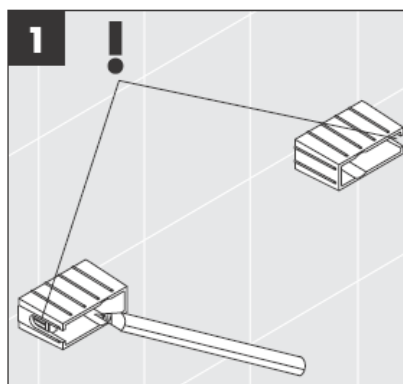

Decorring alleen bij accessoires in chroom/verguld!