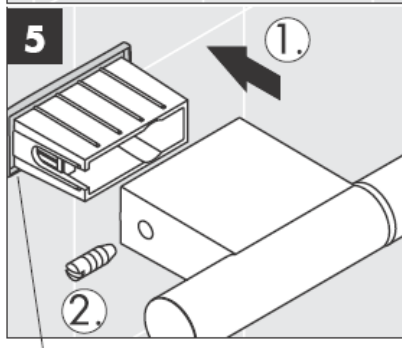

Декоративное кольцо только для варианта хром/золото!

С помощью соединения-эксцентрика можно установить штангу строго вертикально.