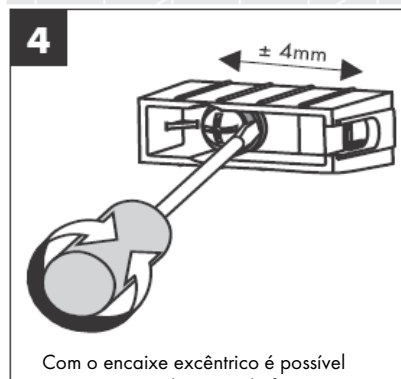

Com o encaixe excêntrico é possível compensar a tolerância da furação.