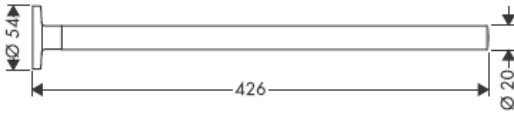

Anillo de decoración sólo en el acabado cromo/oro!