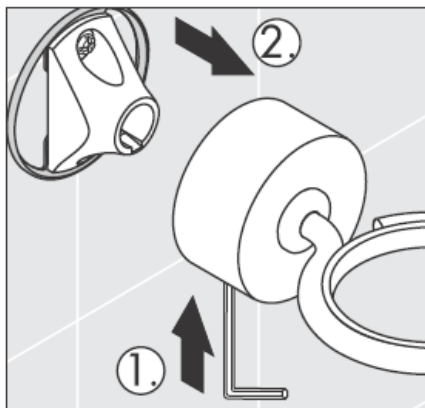

hansgrohe

Hansgrohe · Postfach 1145 · D-77761 Schiltach · Telefon +49 (0) 78 36/51-1282 · Telefax +49 (0) 7836/511440
E-Mail: info@hansgrohe.com · Internet: www.hansgrohe.com

05/2006
9.08916.06
БЪЛГАРСКИ