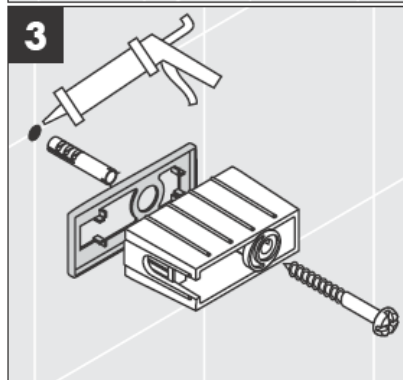

41530XXX

41560XX

41580XXX

Dekoratívne rõngas saadaval ka kroom/kuld viimistluses.

Ekstsentrilise vaheseibiga saab puurimisel tekkinud erinevusi tasakaalustada.

41519XXX

41521XXX

41533XXX