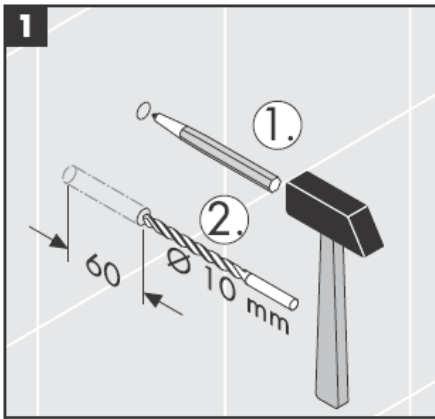

41528XXX

41520XXX

Anillo de decoración sólo en el acabado cromo/oro!