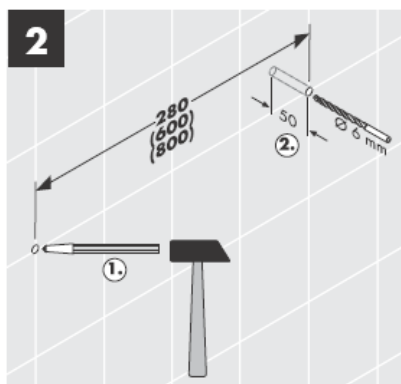

Decorring alleen bij accessoires in chroom/verguld!