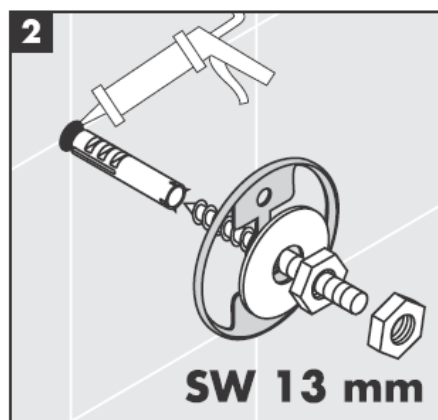

41528XXX

41520XXX

Pierścień ozdobny tylko przy wersji chrom/złoto!