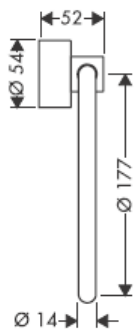

41521XXX

Klaas võib olla erimõõduline, kuna see on suuga puhutud. Kaebus pole õigustatud.