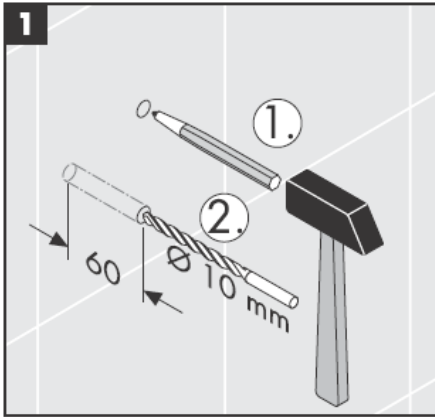

# AXOR<sup>®</sup>

hansgrohe

---

在安装产品的位置，安装人员必须确保安装面的墙面是平的（没有突出物或瓷砖没有突起），墙体结构适合产品的安装并没有弱点。包装内的膨胀螺丝只适用于混凝土墙体。对于其他墙体结构必须咨询膨胀螺丝生产商的建议。

41528XXX

41520XXX

装饰环仅用于镀铬/镀金型号!

41530XXX