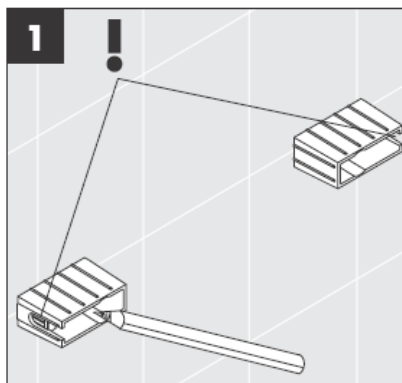

Az excenter hüvelynek köszönhetően a fúrási egyenletlenségek kiegyenlíthetőek.

Díszgyűrű csak a króm/arany változatnál!