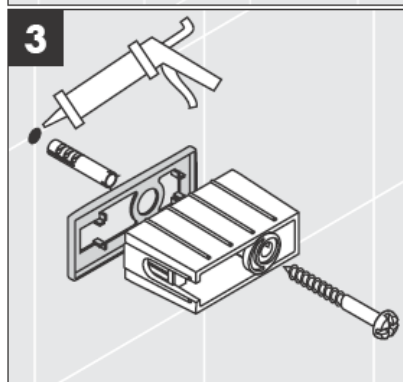

Decorring alleen bij accessoires in chroom/verguld!