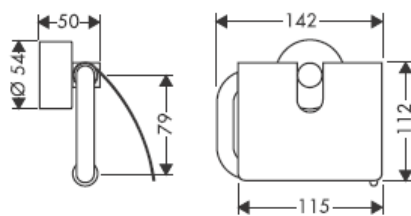

41538XXX

Ustnie dmuchane elementy – różnice w wymiarach nie podlegają reklamacji