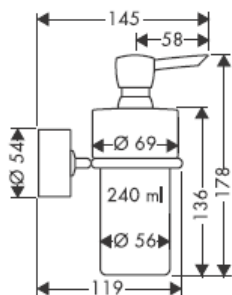

41519XXX

Ručno napravljeni stakleni delovi - odstopanje dimenzija ne predstavlja razlog za reklamaciju proizvoda.