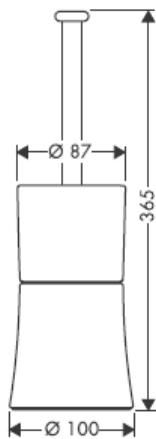

41536XXX

玻璃由于使用嘴吹开的，所以尺寸可能与图示不同。