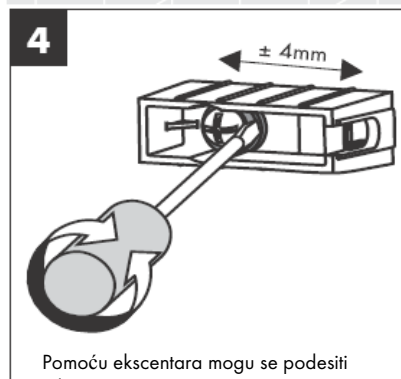

41560XX

41580XXX

Ukрасni prsten samo kod varijante hrom/zlato!

Pomoću ekscentara mogu se podesiti tolerancije provrta.

41519XXX

41521XXX

41533XXX

41534XXX