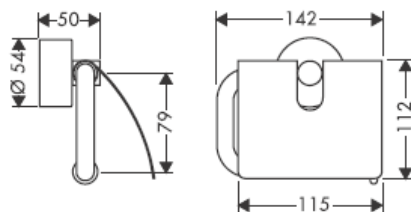

41538XXX

Ručně fukané sklo - rozdíly v rozměrech neopravňují k reklamaci