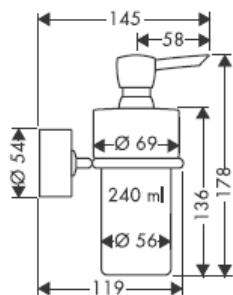

41519XXX

Pezzi soffiati - Non si accettano dei reclami a causa di tolleranze dimensionali