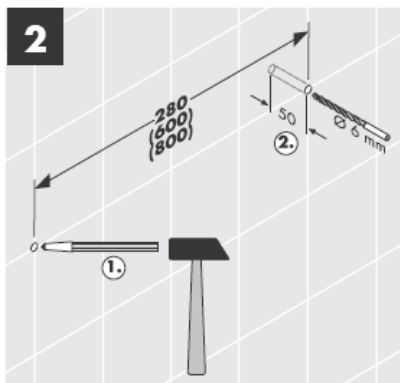

Poraustoleranssit voidaan tasata epäkeskohlkeilla.

Koristerengas vain mallissa kromi/kulta!