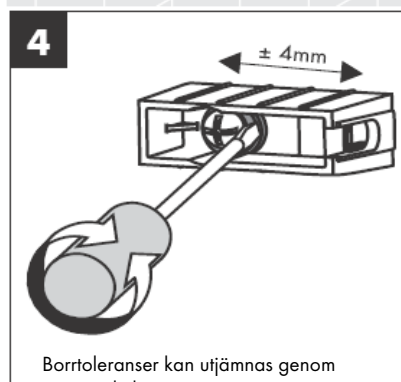

Borrtoleranser kan utjämnas genom excenterhylsan.