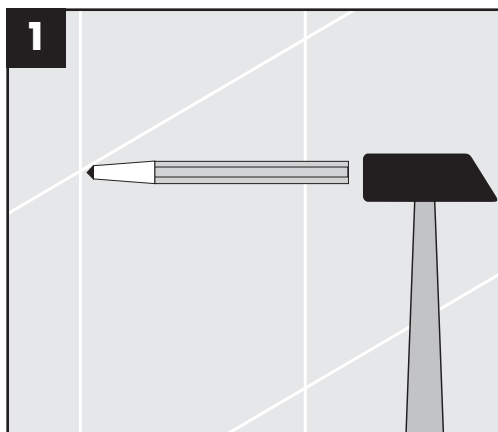

Dekorring nur bei chrom/gold Variante!
Anneau de décoration série chromé/or!
Decorring only for chrome plated/gold plated variant!
Disponibile solo con la finizione cromo/oro!
Anillo de decoración sólo en el acabado cromo/oro!
Decorring alleen bij accessoires in chroom/verguld!
Dekorring kun i forbindelse med overfladen krom/guld!
Anel de decoração apenas na versão cromo/ouro!