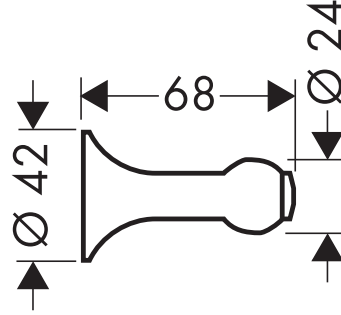

# Montageanleitung

**Terrano**  
41337XXX

**Uno/Arco/  
Citterio**  
41537XXX

**Terrano**  
41383XXX

**Steel**  
41839800

**Steel**  
41881800

**Montreux**  
42137XXX

**Terrano**  
41337XXX

**Terrano**  
41383XXX

**Uno/Arco/Citterio**  
41537XXX

**Steel**  
41839800

**Steel**  
41881800

**Montreux**  
42137XXX

Dekorring nur bei chrom/gold Variante!  
Anneau de décoration série chromé/or!  
Decorring only for chrome plated/gold plated variant!  
Disponibile solo con la finizione cromo/oro!  
Anillo de decoración sólo en el acabado cromo/oro!  
Decorring alleen bij accessoires in chroom/verguld!  
Dekorring kun i forbindelse med overfladen krom/guld!  
Anel de decoração apenas na versão cromo/ouro!