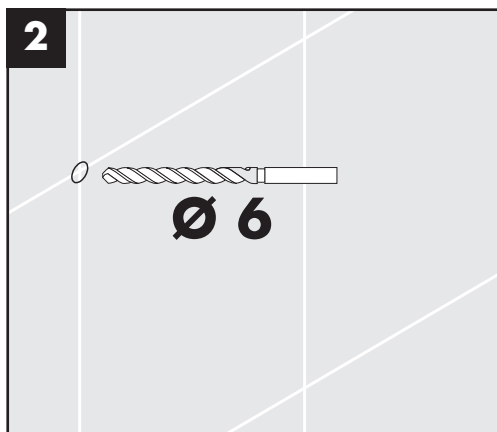

Dekorring nur bei chrom/gold Variante!
Anneau de décoration série chromé/or!
Decorring only for chrome plated/gold plated variant!
Disponibile solo con la finizione cromo/oro!
Anillo de decoración sólo en el acabado cromo/oro!
Decorring alleen bij accessoires in chroom/verguld!
Dekorring kun i forbindelse med overfladen krom/guld!
Anel de decoração apenas na versão cromo/ouro!