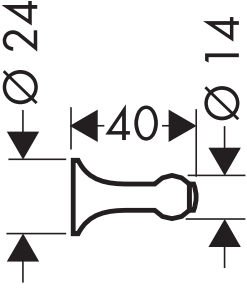

# Montageanleitung

**Terrano**  
41337XXX

**Uno/Arco/  
Citterio**  
41537XXX

**Terrano**  
41383XXX

**Steel**  
41839800

**Steel**  
41881800

**Montreux**  
42137XXX

**Terrano**  
41337XXX

**Terrano**  
41383XXX

**Uno/Arco/Citterio**  
41537XXX

**Steel**  
41839800

**Steel**  
41881800

**Montreux**  
42137XXX

Dekorring nur bei chrom/gold Variante!  
Anneau de décoration série chromé/or!  
Decorring only for chrome plated/gold plated variant!  
Disponibile solo con la finizione cromo/oro!  
Anillo de decoración sólo en el acabado cromo/oro!  
Decorring alleen bij accessoires in chroom/verguld!  
Dekorring kun i forbindelse med overfladen krom/guld!  
Anel de decoração apenas na versão cromo/ouro!