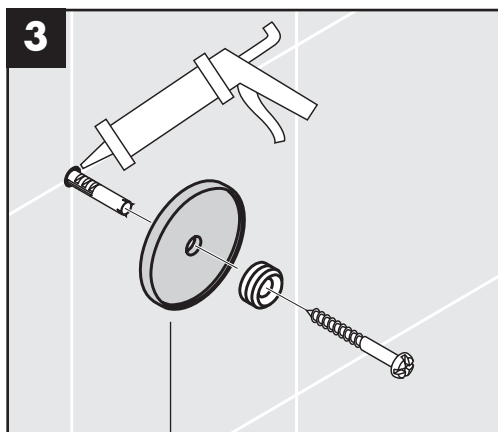

Dekorring nur bei chrom/gold Variante!
Anneau de décoration série chromé/or!
Decorring only for chrome plated/gold plated variant!
Disponibile solo con la finizione cromo/oro!
Anillo de decoración sólo en el acabado cromo/oro!
Decorring alleen bij accessoires in chroom/verguld!
Dekorring kun i forbindelse med overfladen krom/guld!
Anel de decoração apenas na versão cromo/ouro!