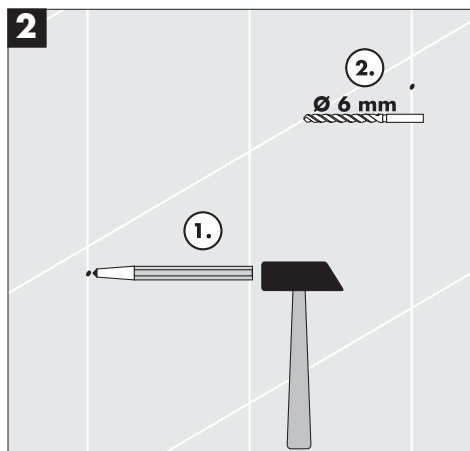

# Montageanleitung

**Steel**  
41250800

**Uno/Citterio**  
41550XXX

**Achtung!** Die mattierte Fläche der Glasablage muss nach unten zeigen!

**Attention!** La face mate de la tablette doit être orientée vers le bas.

**Attention!** The matt finish of the shelf must face down!

**Attenzione!** I supporti di finitura devono essere rivolti con la sporgenza verso il basso!

**Atención!** La cara mate de la repisa debe estar hacia abajo!

**Let op!** De matte kant van het planchet hoort onder.

**Bemærk!** Den matterede overflade på glashylden skal vende nedad!

**Atenção!** A face mate da prateleira deve ficar virada para baixo!

**Uwaga!** Matowa powierzchnia półki musi być skierowana do dołu!