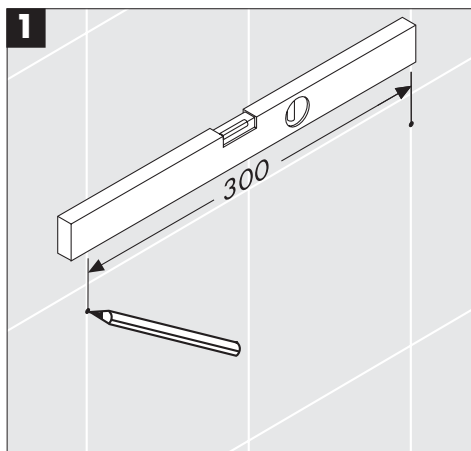

# Montageanleitung

**Steel**  
41250800

**Uno/Citterio**  
41550XXX

**Achtung!** Die mattierte Fläche der Glasablage muss nach unten zeigen!

**Attention!** La face mate de la tablette doit être orientée vers le bas.

**Attention!** The matt finish of the shelf must face down!

**Attenzione!** I supporti di finitura devono essere rivolti con la sporgenza verso il basso!

**Atención!** La cara mate de la repisa debe estar hacia abajo!

**Let op!** De matte kant van het planchet hoort onder.

**Bemærk!** Den matterede overflade på glashylden skal vende nedad!

**Atenção!** A face mate da prateleira deve ficar virada para baixo!

**Uwaga!** Matowa powierzchnia półki musi być skierowana do dołu!