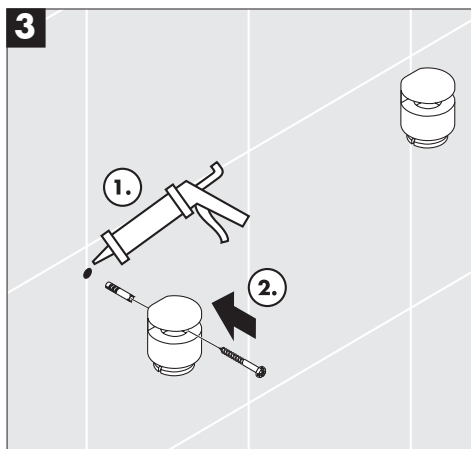

# Montageanleitung

**Steel**  
41250800

**Uno/Citterio**  
41550XXX

**Achtung!** Die mattierte Fläche der Glasablage muss nach unten zeigen!

**Attention!** La face mate de la tablette doit être orientée vers le bas.

**Attention!** The matt finish of the shelf must face down!

**Attenzione!** I supporti di finitura devono essere rivolti con la sporgenza verso il basso!

**Atención!** La cara mate de la repisa debe estar hacia abajo!

**Let op!** De matte kant van het planchet hoort onder.

**Bemærk!** Den matterede overflade på glashylden skal vende nedad!

**Atenção!** A face mate da prateleira deve ficar virada para baixo!

**Uwaga!** Matowa powierzchnia półki musi być skierowana do dołu!