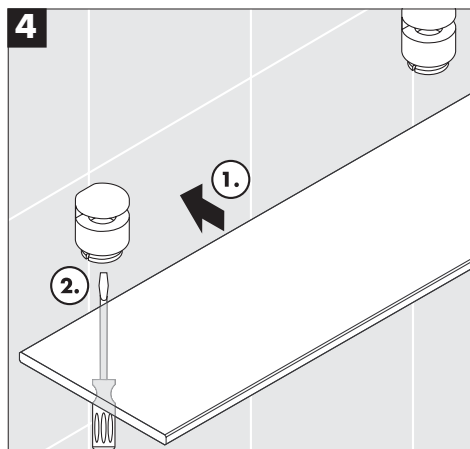

Montageanleitung

Steel
41250800

Uno/Citterio
41550XXX

Achtung! Die mattierte Fläche der Glasablage muss nach unten zeigen!

Attention! La face mate de la tablette doit être orientée vers le bas.

Attention! The matt finish of the shelf must face down!

Attenzione! I supporti di finitura devono essere rivolti con la sporgenza verso il basso!

Atención! La cara mate de la repisa debe estar hacia abajo!

Let op! De matte kant van het planchet hoort onder.

Bemærk! Den mattede overflade på glashylden skal vende nedad!