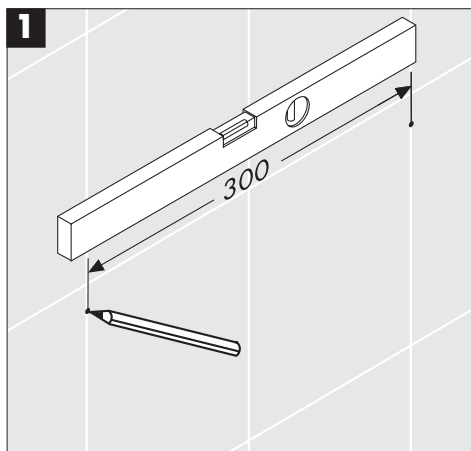

Montageanleitung

Steel
41250800

Uno/Citterio
41550XXX

Achtung! Die mattierte Fläche der Glasablage muss nach unten zeigen!

Attention! La face mate de la tablette doit être orientée vers le bas.

Attention! The matt finish of the shelf must face down!

Attenzione! I supporti di finitura devono essere rivolti con la sporgenza verso il basso!

Atención! La cara mate de la repisa debe estar hacia abajo!

Let op! De matte kant van het planchet hoort onder.

Bemærk! Den mattede overflade på glashylden skal vende nedad!