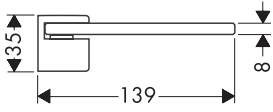

# Montageanleitung

**Steel**  
41250800

**Uno/Citterio**  
41550XXX

**Achtung!** Die mattierte Fläche der Glasablage muss nach unten zeigen!

**Attention!** La face mate de la tablette doit être orientée vers le bas.

**Attention!** The matt finish of the shelf must face down!

**Attenzione!** I supporti di finitura devono essere rivolti con la sporgenza verso il basso!

**Atención!** La cara mate de la repisa debe estar hacia abajo!

**Let op!** De matte kant van het planchet hoort onder.

**Bemærk!** Den matterede overflade på glashylden skal vende nedad!

**Atenção!** A face mate da prateleira deve ficar virada para baixo!

**Uwaga!** Matowa powierzchnia półki musi być skierowana do dołu!