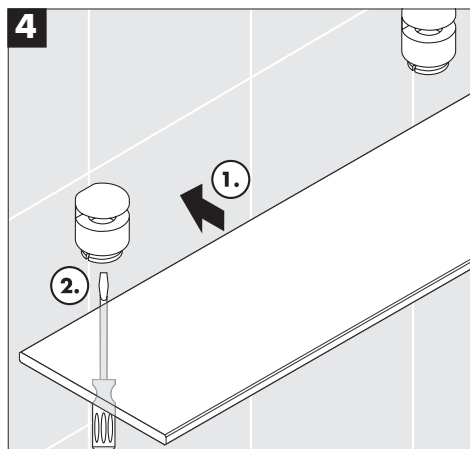

# Montageanleitung

**Steel**  
41250800

**Uno/Citterio**  
41550XXX

**Achtung!** Die mattierte Fläche der Glasablage muss nach unten zeigen!

**Attention!** La face mate de la tablette doit être orientée vers le bas.

**Attention!** The matt finish of the shelf must face down!

**Attenzione!** I supporti di finitura devono essere rivolti con la sporgenza verso il basso!

**Atención!** La cara mate de la repisa debe estar hacia abajo!

**Let op!** De matte kant van het planchet hoort onder.

**Bemærk!** Den matterede overflade på glashylden skal vende nedad!

**Atenção!** A face mate da prateleira deve ficar virada para baixo!

**Uwaga!** Matowa powierzchnia półki musi być skierowana do dołu!