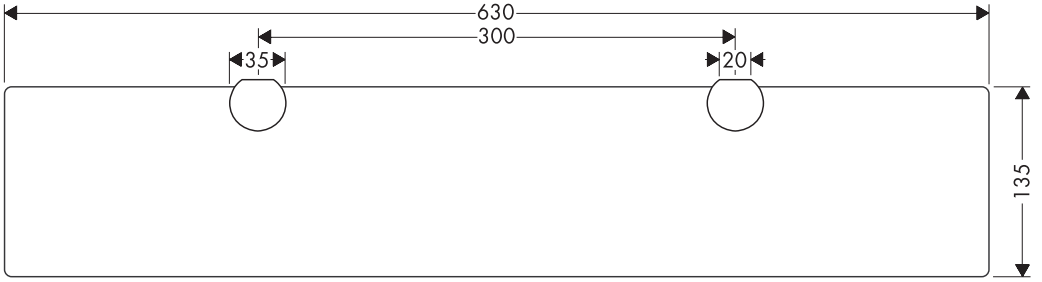

# Montageanleitung

**Steel**  
41250800

**Uno/Citterio**  
41550XXX

**Achtung!** Die mattierte Fläche der Glasablage muss nach unten zeigen!

**Attention!** La face mate de la tablette doit être orientée vers le bas.

**Attention!** The matt finish of the shelf must face down!

**Attenzione!** I supporti di finitura devono essere rivolti con la sporgenza verso il basso!

**Atención!** La cara mate de la repisa debe estar hacia abajo!

**Let op!** De matte kant van het planchet hoort onder.

**Bemærk!** Den matterede overflade på glashylden skal vende nedad!

**Atenção!** A face mate da prateleira deve ficar virada para baixo!

**Uwaga!** Matowa powierzchnia półki musi być skierowana do dołu!