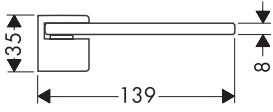

Montageanleitung

Steel
41250800

Uno/Citterio
41550XXX

Achtung! Die mattierte Fläche der Glasablage muss nach unten zeigen!

Attention! La face mate de la tablette doit être orientée vers le bas.

Attention! The matt finish of the shelf must face down!

Attenzione! I supporti di finitura devono essere rivolti con la sporgenza verso il basso!

Atención! La cara mate de la repisa debe estar hacia abajo!

Let op! De matte kant van het planchet hoort onder.

Bemærk! Den mattede overflade på glashylden skal vende nedad!