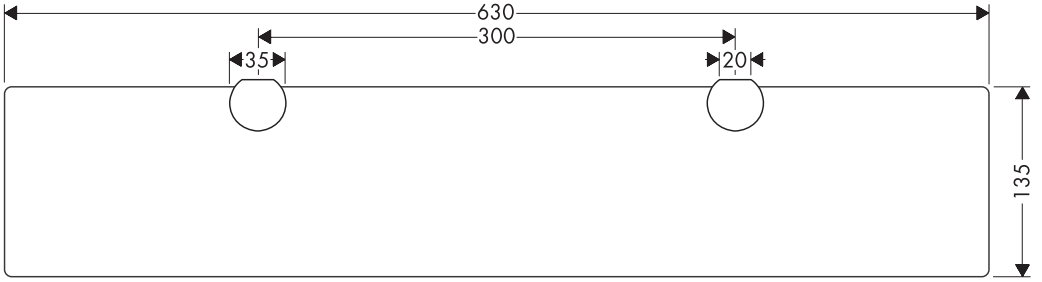

Montageanleitung

Steel
41250800

Uno/Citterio
41550XXX

Achtung! Die mattierte Fläche der Glasablage muss nach unten zeigen!

Attention! La face mate de la tablette doit être orientée vers le bas.

Attention! The matt finish of the shelf must face down!

Attenzione! I supporti di finitura devono essere rivolti con la sporgenza verso il basso!

Atención! La cara mate de la repisa debe estar hacia abajo!

Let op! De matte kant van het planchet hoort onder.

Bemærk! Den mattede overflade på glashylden skal vende nedad!