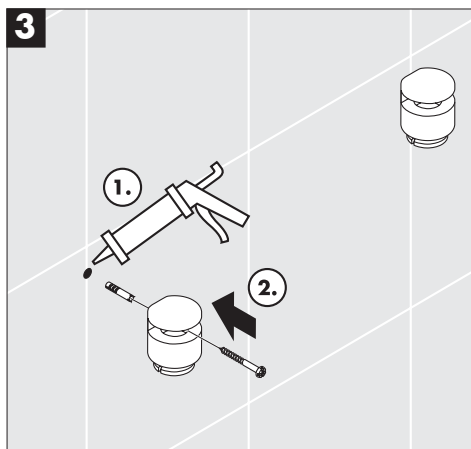

Montageanleitung

Steel
41250800

Uno/Citterio
41550XXX

Achtung! Die mattierte Fläche der Glasablage muss nach unten zeigen!

Attention! La face mate de la tablette doit être orientée vers le bas.

Attention! The matt finish of the shelf must face down!

Attenzione! I supporti di finitura devono essere rivolti con la sporgenza verso il basso!

Atención! La cara mate de la repisa debe estar hacia abajo!

Let op! De matte kant van het planchet hoort onder.

Bemærk! Den mattede overflade på glashylden skal vende nedad!