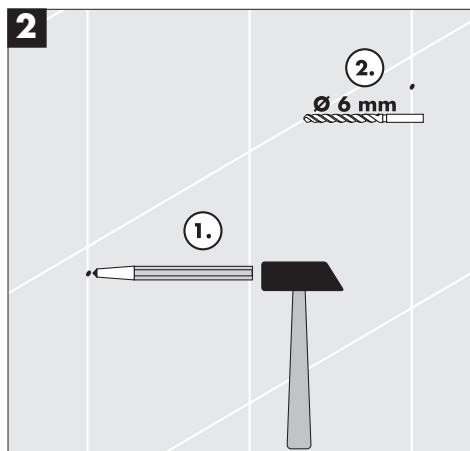

Montageanleitung

Steel
41250800

Uno/Citterio
41550XXX

Achtung! Die mattierte Fläche der Glasablage muss nach unten zeigen!

Attention! La face mate de la tablette doit être orientée vers le bas.

Attention! The matt finish of the shelf must face down!

Attenzione! I supporti di finitura devono essere rivolti con la sporgenza verso il basso!

Atención! La cara mate de la repisa debe estar hacia abajo!

Let op! De matte kant van het planchet hoort onder.

Bemærk! Den mattede overflade på glashylden skal vende nedad!