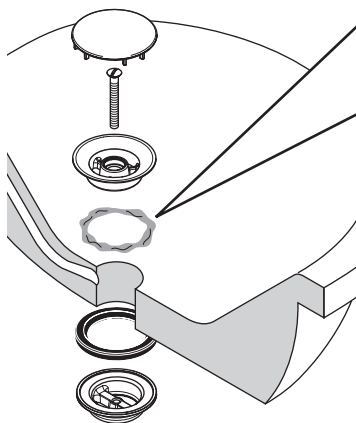

- DE** Montageanleitung  
**FR** Instructions de montage  
**EN** assembly instructions  
**IT** Istruzioni per Installazione  
**ES** Instrucciones de montaje  
**NL** Handleiding  
**DK** Monteringsvejledning  
**PT** Manual de Instalação  
**PL** Instrukcja montażu  
**CS** Montážní návod  
**SK** Montážny návod  
**ZH** 组装说明  
**RU** Инструкция по монтажу  
**HU** Szerelési útmutató  
**FI** Asennusohje  
**SV** Monteringsanvisning  
**LT** Montavimo instrukcijos  
**HR** Uputstva za instalaciju  
**TR** Montaj kılavuzu  
**RO** Instrucțiuni de montare  
**EL** Οδηγία συναρμολόγησης  
**SL** Navodila za montažo  
**ET** Paigaldusjuhend  
**LV** Montāžas instrukcija  
**SR** Uputstvo za montažu  
**NO** Montasjeveiledning  
**BG** Инструкция за употреба  
**SQ** Udhëzime rreth montimit  
**AR** تعليمات التجميع

50001XXX

Installationskitt  
 Mastic d'installation  
 Installation kit  
 Mastice  
 d'installazione  
 Masilla  
 Kit  
 Kitt  
 Mástique  
 Kit instalatorski  
 Instalační kit  
 Inštaláčn  s prava  
 水管胶泥  
 Монтаж подводки  
 szaniter szilikon  
 Asennussarja  
 Installationskitt  
 Montavimo rinkinys  
 Instalaterski kit  
 Montaj silikonu  
 Chit de instalare  
 Kit εγκατάσταση  
 طقم تركيب