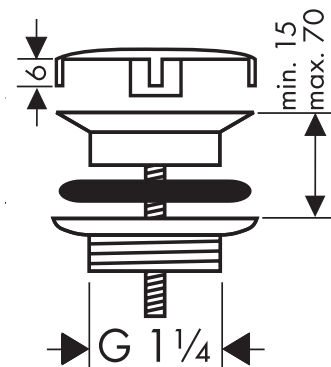

- DE** Montageanleitung  
**FR** Instructions de montage  
**EN** assembly instructions  
**IT** Istruzioni per Installazione  
**ES** Instrucciones de montaje  
**NL** Handleiding  
**DK** Monteringsvejledning  
**PT** Manual de Instalação  
**PL** Instrukcja montażu  
**CS** Montážní návod  
**SK** Montážny návod  
**ZH** 组装说明  
**RU** Инструкция по монтажу  
**HU** Szerelési útmutató  
**FI** Asennusohje  
**SV** Monteringsanvisning  
**LT** Montavimo instrukcijos  
**HR** Uputstva za instalaciju  
**TR** Montaj kılavuzu  
**RO** Instrucțiuni de montare  
**EL** Οδηγία συναρμολόγησης  
**SL** Navodila za montažo  
**ET** Paigaldusjuhend  
**LV** Montāžas instrukcija  
**SR** Uputstvo za montažu  
**NO** Montasjeveiledning  
**BG** Инструкция за употреба  
**SQ** Udhëzime rreth montimit  
**AR** تعليمات التجميع

50001XXX

Installationskitt  
 Mastic d'installation  
 Installation kit  
 Mastice  
 d'installazione  
 Masilla  
 Kit  
 Kitt  
 Mástique  
 Kit instalatorski  
 Instalační kit  
 Inštaláčn  s prava  
 水管胶泥  
 Монтаж подводки  
 szaniter szilikon  
 Asennussarja  
 Installationskitt  
 Montavimo rinkinys  
 Instalaterski kit  
 Montaj silikonu  
 Chit de instalare  
 Kit εγκατάσταση  
 طقم تركيب