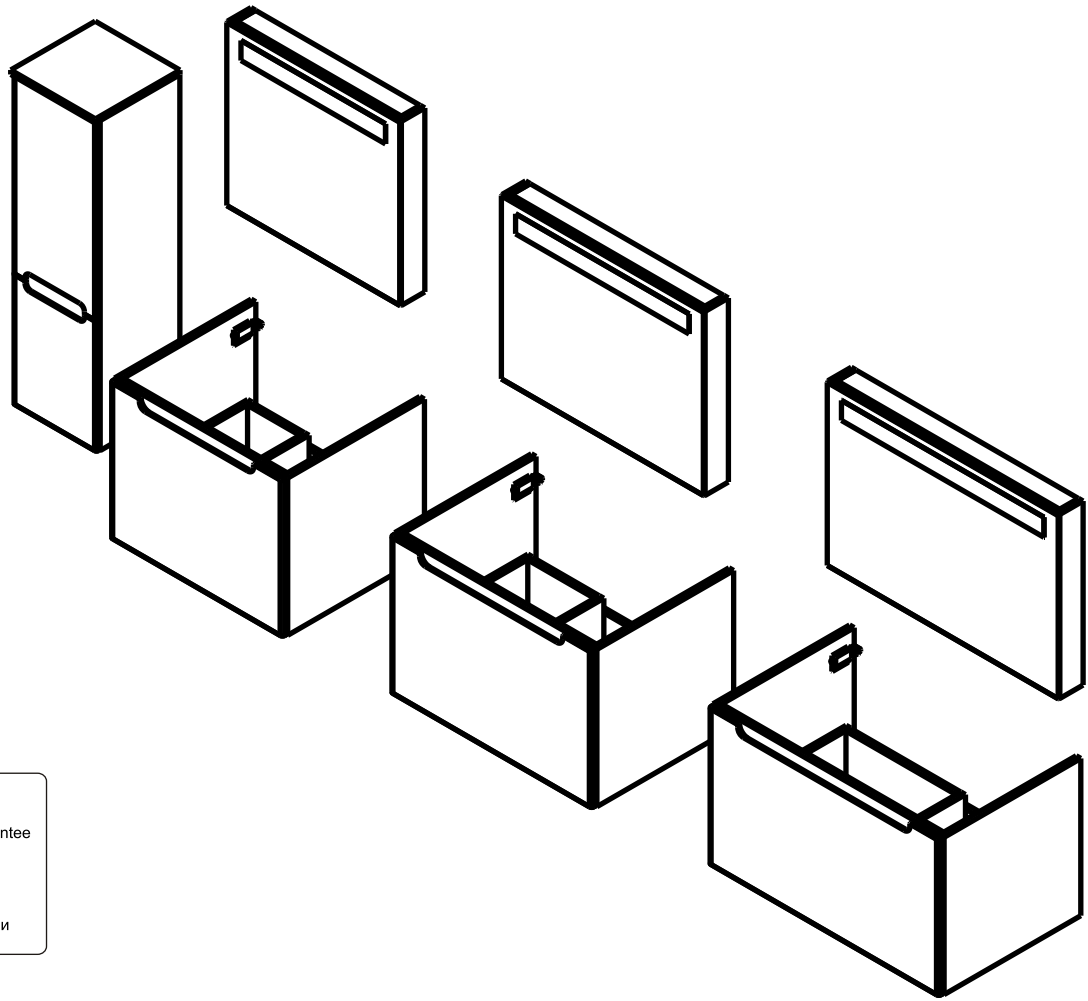

- X000000243 SPODNÍ SKŘÍŇKA POD UMYVADLO 600
- X000000244 SPODNÍ SKŘÍŇKA POD UMYVADLO 700
- X000000245 SPODNÍ SKŘÍŇKA POD UMYVADLO 800 L
- X000000246 SPODNÍ SKŘÍŇKA POD UMYVADLO 800 P
- X000000248 ZRCADLO 600
- X000000249 ZRCADLO 700
- X000000250 ZRCADLO 800
- X000000247 BOČNÍ SLOUP VYSOKÝ R
- X000000251 BOČNÍ SLOUP VYSOKÝ L