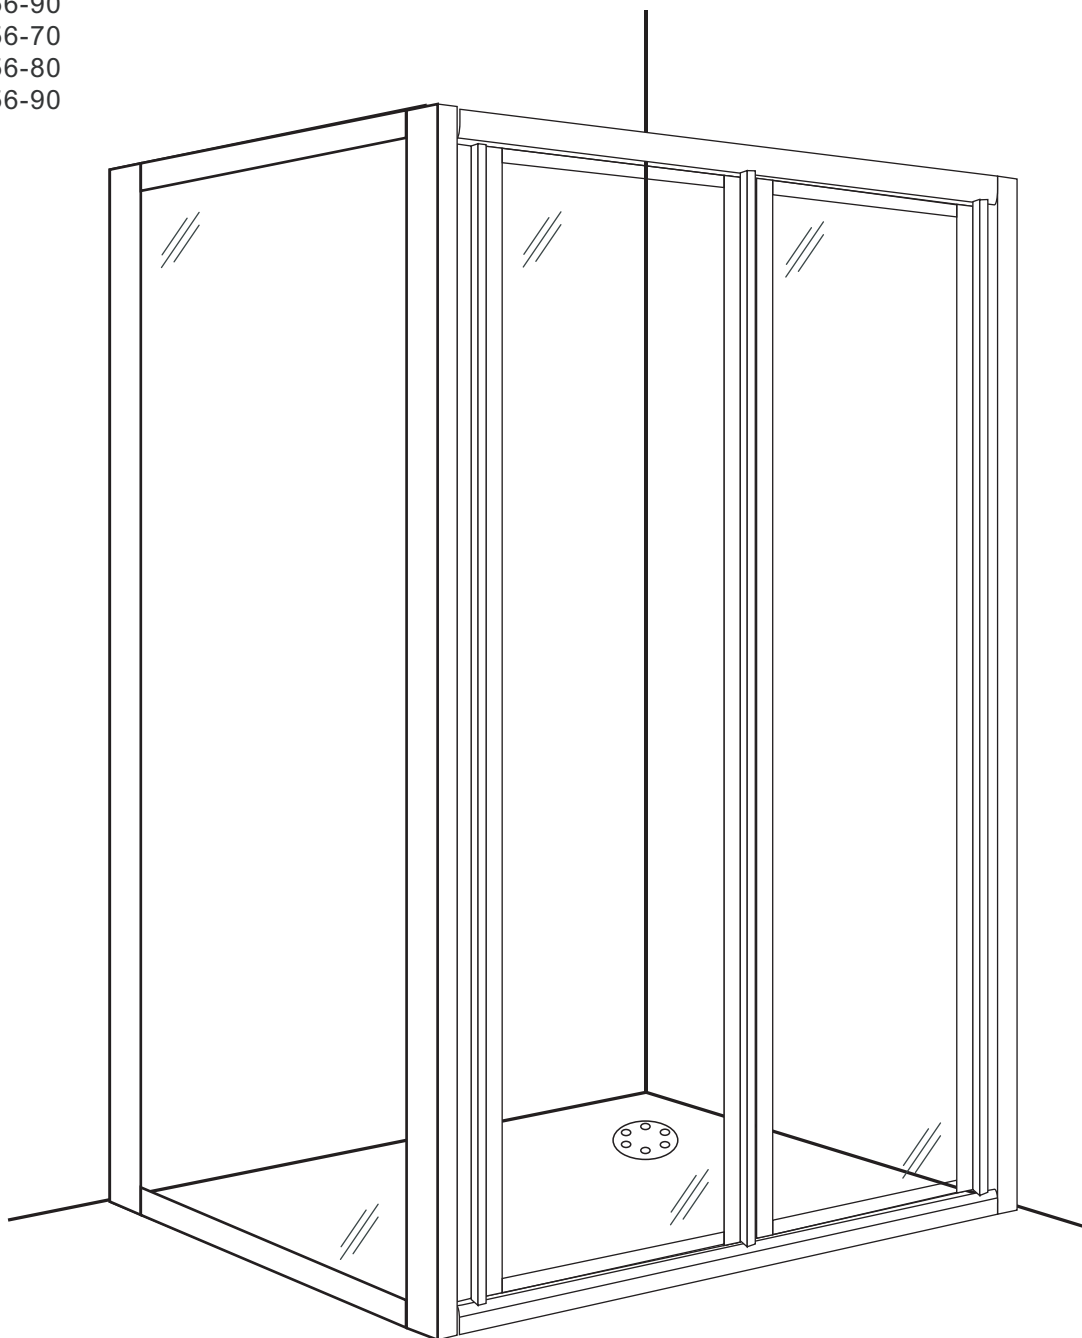

SIGMA

2101-18-80 / 2101-56-70
2101-18-90 / 2101-56-80
2103-18-80 / 2101-56-90
2103-18-90 / 2101-56-70
2101-56-80
2101-56-90

Potřebné pomůcky / Tools Need

GELCO

GELCO s.r.o.

Makovského 1341

163 00 Praha 6

info@gelcocz.eu