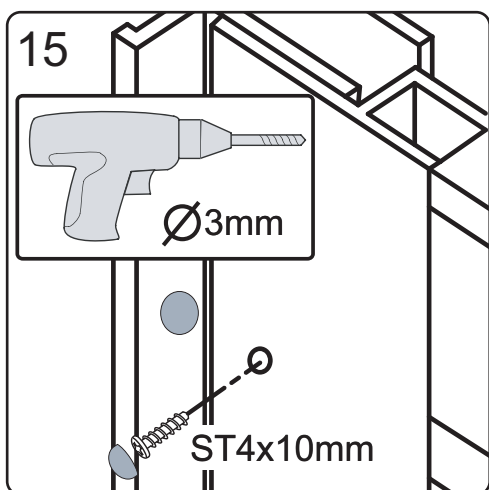

2101-18-80
2101-18-90
2103-18-80
2103-18-90

2101-56-70
2101-56-80
2101-56-90
2101-56-70
2101-56-80
2101-56-90

Začínáme / Getting Start:

This shower enclosure requires two models to assemble:

2101-56-70
2101-56-80
2101-56-90
2101-56-70
2101-56-80
2101-56-90

2101-18-80
2101-18-90
2103-18-80
2103-18-90

Procedures when the side panel(L) is assembled on left side:

GELCO s. r. o., Makovského 1341,
163 00 Praha 6

07

EN 14428

Glass shower enclosure	
cleaning efficiency:	conforming
impact resistance:	conforming
operating life:	conforming