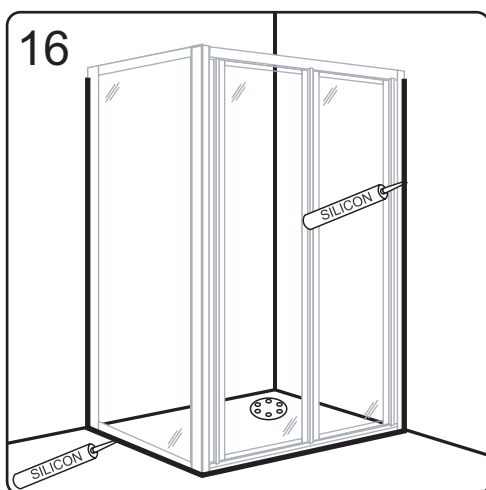

2101-18-80
2101-18-90
2103-18-80
2103-18-90

2101-56-70
2101-56-80
2101-56-90
2101-56-70
2101-56-80
2101-56-90

Začínáme / Getting Start:

This shower enclosure requires two models to assemble:

2101-56-70
2101-56-80
2101-56-90
2101-56-70
2101-56-80
2101-56-90

2101-18-80
2101-18-90
2103-18-80
2103-18-90

Procedures when the side panel(L) is assembled on left side:

GELCO s. r. o., Makovského 1341,
163 00 Praha 6

07

EN 14428

Glass shower enclosure	
cleaning efficiency:	conforming
impact resistance:	conforming
operating life:	conforming