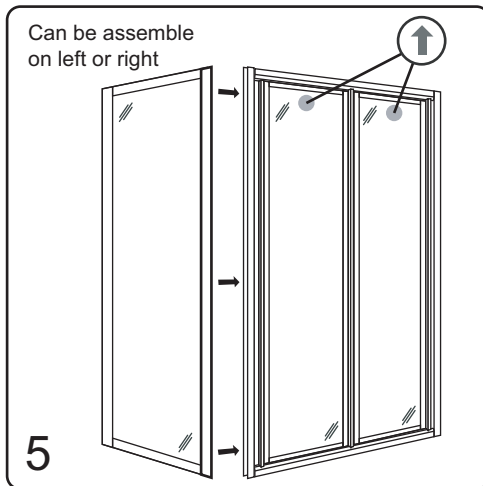

2101-18-80
2101-18-90
2103-18-80
2103-18-90

2101-56-70
2101-56-80
2101-56-90
2101-56-70
2101-56-80
2101-56-90

Začínáme / Getting Start:

This shower enclosure requires two models to assemble:

2101-56-70
2101-56-80
2101-56-90
2101-56-70
2101-56-80
2101-56-90

2101-18-80
2101-18-90
2103-18-80
2103-18-90

Procedures when the side panel(L) is assembled on left side:

GELCO s. r. o., Makovského 1341,
163 00 Praha 6

07

EN 14428

Glass shower enclosure	
cleaning efficiency:	conforming
impact resistance:	conforming
operating life:	conforming