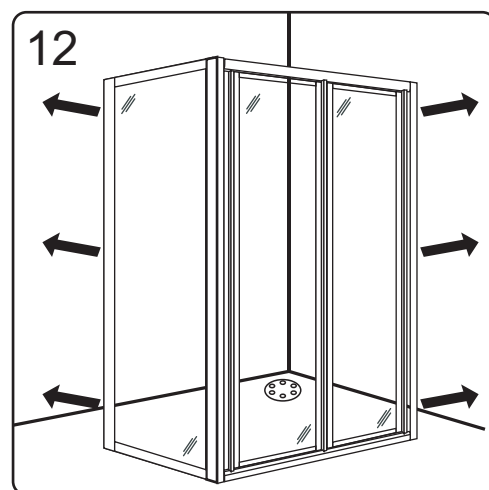

2101-18-80
2101-18-90
2103-18-80
2103-18-90

2101-56-70
2101-56-80
2101-56-90
2101-56-70
2101-56-80
2101-56-90

Začínáme / Getting Start:

This shower enclosure requires two models to assemble:

2101-56-70
2101-56-80
2101-56-90
2101-56-70
2101-56-80
2101-56-90

2101-18-80
2101-18-90
2103-18-80
2103-18-90

Procedures when the side panel(L) is assembled on left side:

GELCO s. r. o., Makovského 1341,
163 00 Praha 6

07

EN 14428

Glass shower enclosure	
cleaning efficiency:	conforming
impact resistance:	conforming
operating life:	conforming