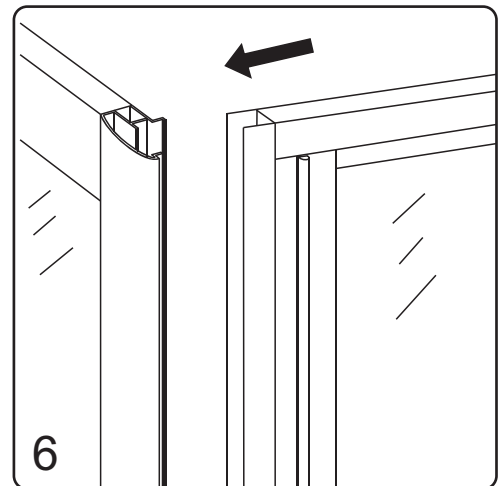

2101-18-80
2101-18-90
2103-18-80
2103-18-90

2101-56-70
2101-56-80
2101-56-90
2101-56-70
2101-56-80
2101-56-90

Začínáme / Getting Start:

This shower enclosure requires two models to assemble:

2101-56-70
2101-56-80
2101-56-90
2101-56-70
2101-56-80
2101-56-90

2101-18-80
2101-18-90
2103-18-80
2103-18-90

Procedures when the side panel(L) is assembled on left side:

GELCO s. r. o., Makovského 1341,
163 00 Praha 6

07

EN 14428

Glass shower enclosure	
cleaning efficiency:	conforming
impact resistance:	conforming
operating life:	conforming