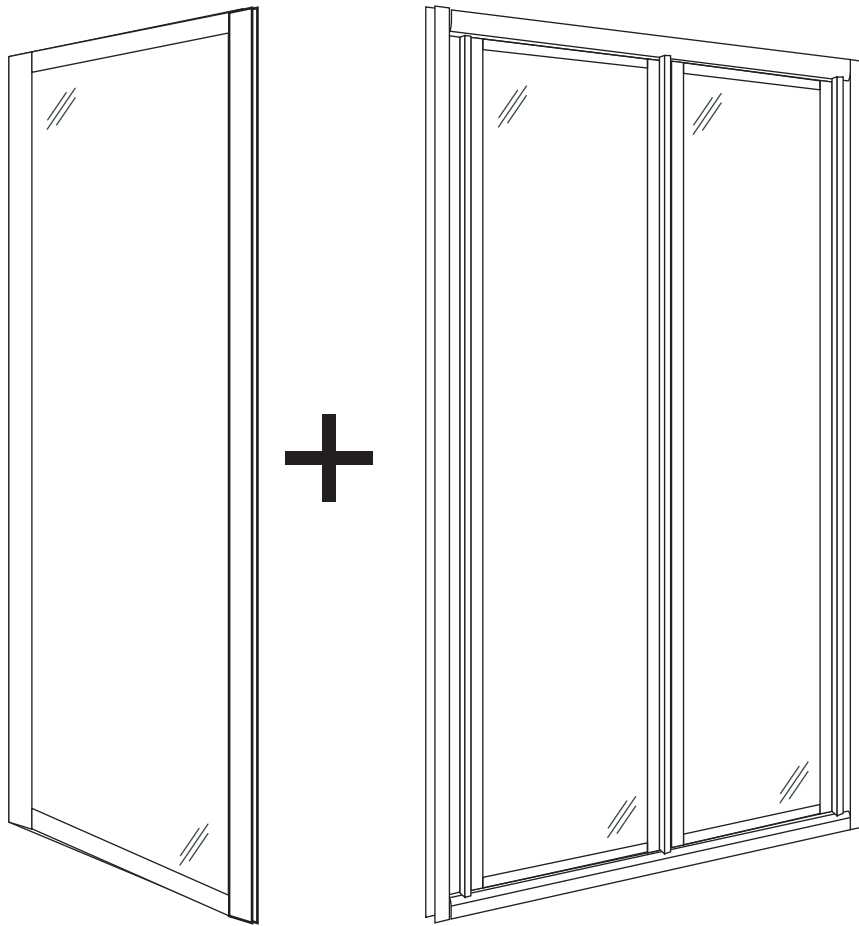

2101-18-80
2101-18-90
2103-18-80
2103-18-90

2101-56-70
2101-56-80
2101-56-90
2101-56-70
2101-56-80
2101-56-90

Začínáme / Getting Start:

This shower enclosure requires two models to assemble:

2101-56-70
2101-56-80
2101-56-90
2101-56-70
2101-56-80
2101-56-90

2101-18-80
2101-18-90
2103-18-80
2103-18-90

Procedures when the side panel(L) is assembled on left side:

GELCO s. r. o., Makovského 1341,
163 00 Praha 6

07

EN 14428

Glass shower enclosure	
cleaning efficiency:	conforming
impact resistance:	conforming
operating life:	conforming