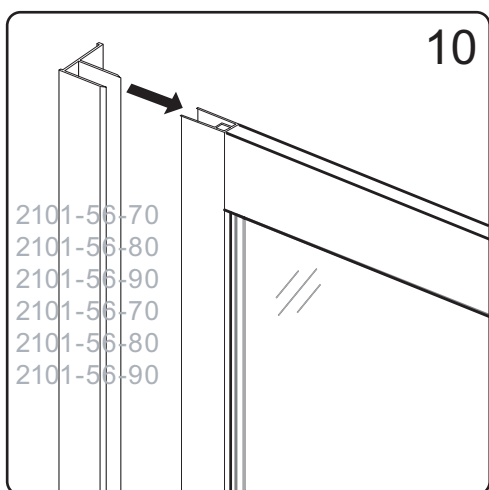

2101-18-80
2101-18-90
2103-18-80
2103-18-90

2101-56-70
2101-56-80
2101-56-90
2101-56-70
2101-56-80
2101-56-90

Začínáme / Getting Start:

This shower enclosure requires two models to assemble:

2101-56-70
2101-56-80
2101-56-90
2101-56-70
2101-56-80
2101-56-90

2101-18-80
2101-18-90
2103-18-80
2103-18-90

Procedures when the side panel(L) is assembled on left side:

GELCO s. r. o., Makovského 1341,
163 00 Praha 6

07

EN 14428

Glass shower enclosure	
cleaning efficiency:	conforming
impact resistance:	conforming
operating life:	conforming