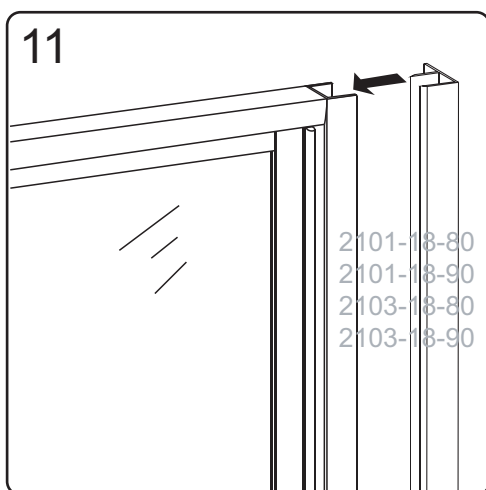

2101-18-80
2101-18-90
2103-18-80
2103-18-90

2101-56-70
2101-56-80
2101-56-90
2101-56-70
2101-56-80
2101-56-90

Začínáme / Getting Start:

This shower enclosure requires two models to assemble:

2101-56-70
2101-56-80
2101-56-90
2101-56-70
2101-56-80
2101-56-90

2101-18-80
2101-18-90
2103-18-80
2103-18-90

Procedures when the side panel(L) is assembled on left side:

GELCO s. r. o., Makovského 1341,
163 00 Praha 6

07

EN 14428

Glass shower enclosure	
cleaning efficiency:	conforming
impact resistance:	conforming
operating life:	conforming