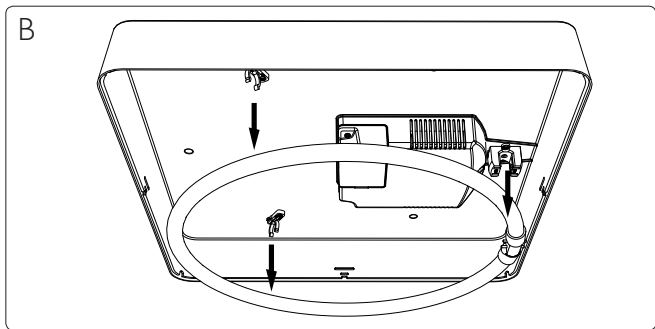

Incl.

14

15

Philips Lighting Contact Centre
Int. Business Reply Service
I.B.R.S. / C.C.R.I. Numéro 10461
5600 VB Eindhoven
Pays-Bas / The Netherlands

www.philips.com/homelighting
☎ +800 7445 4775

4404.018.32551
Last update: 04/04/13