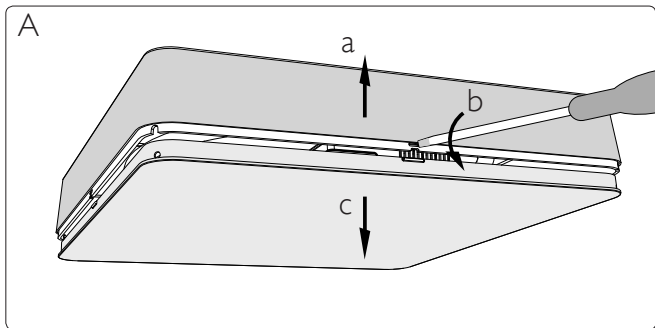

Incl.

14

15

Philips Lighting Contact Centre
Int. Business Reply Service
I.B.R.S. / C.C.R.I. Numéro 10461
5600 VB Eindhoven
Pays-Bas / The Netherlands

www.philips.com/homelighting
☎ +800 7445 4775

4404.018.32551
Last update: 04/04/13