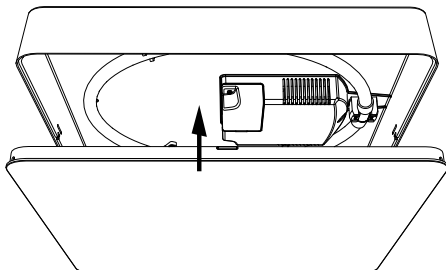

Incl.

14

15

Philips Lighting Contact Centre
Int. Business Reply Service
I.B.R.S. / C.C.R.I. Numéro 10461
5600 VB Eindhoven
Pays-Bas / The Netherlands

www.philips.com/homelighting
☎ +800 7445 4775

4404.018.32551
Last update: 04/04/13