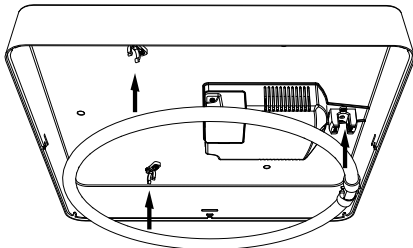

Incl.

14

15

Philips Lighting Contact Centre
Int. Business Reply Service
I.B.R.S. / C.C.R.I. Numéro 10461
5600 VB Eindhoven
Pays-Bas / The Netherlands

www.philips.com/homelighting
☎ +800 7445 4775

4404.018.32551
Last update: 04/04/13