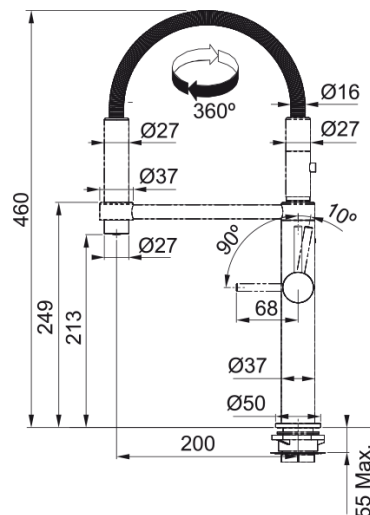

Pescara Ruchoma wylewka z prysznicem | 115.0545.136

Baterie z linii Pescara zostały zaprojektowane tak, by zachwycać nowoczesnym i eleganckim wzornictwem, a jednocześnie ułatwiać codzienne czynności w kuchni. Posiadają trwałe i nowoczesne głowice ceramiczne, zapewniające długoletnie, bezawaryjne użytkowanie.

Dane techniczne

Informacje o produkcie

Kształt wylewki	Półprofesjonalna
Kolor	Czarny mat
Materiał	Mosiądz
Wąż wylewki	Metalowy
Materiał wykonania wylewki	Mosiądz

Wymiary

Średnica otworu montażowego	35 mm
Rozmiar głowicy	28 mm

Instalacja

Sposób montażu	Nakrętka na korpus
Przyłącze	3/8"
Dł. wężyków podłączeniowych	450 mm

Cechy produktu

Ciśnienie	Wysokociśnieniowa
Wersja	Wyciągana wylewka z prysznicem
Umiejscowienie mieszacza	Mieszacz z boku
Zakres obrotu wylewki	360°

Dane identyfikacyjne

Marka	Franke
Rodzina produktów	Mythos
Linia	Pescara

Cechy i funkcje produktu

Funkcja water saving	Tak
Rodzaj aeratora	Honeycomb