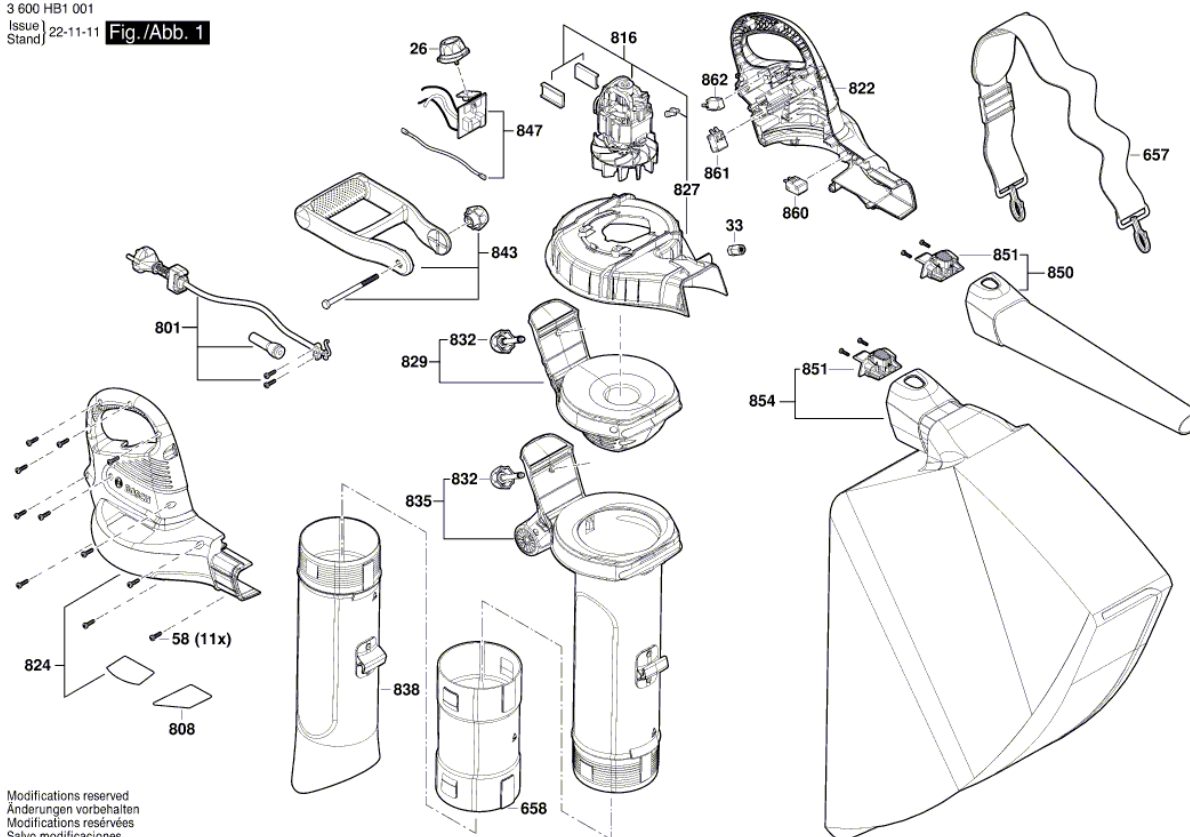

Rysunek złożeniowy - E

3 600 HB1 001
Issue | 22-11-11 Fig./Abb. 1
Stand