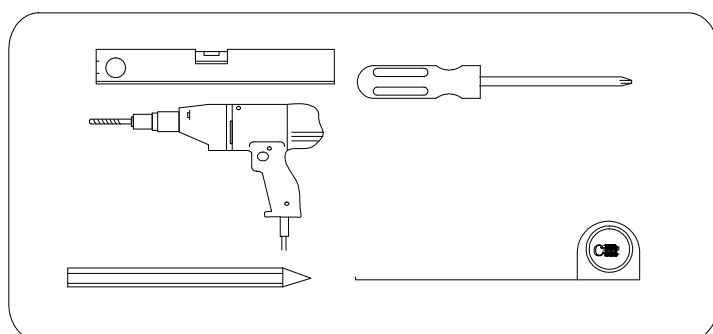

ALTIS LINE

AL3915 AL3015 AL4015
AL4115 AL4215 AL4315

polysan

Polysan s.r.o.
Nesměřice 52
285 22 Zruč nad Sázavou
Czech Republic
www.polysan.net