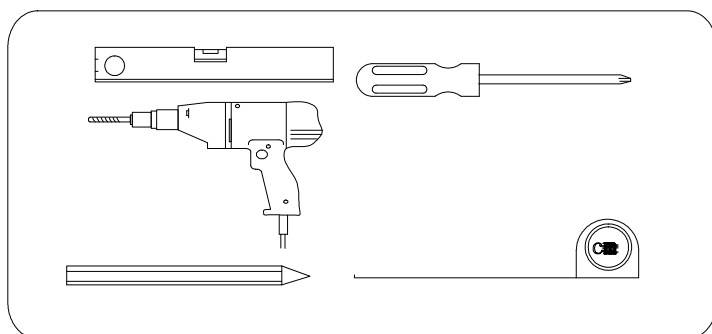

ALTIS LINE

AL3915 AL3015 AL4015
AL4115 AL4215 AL4315

polysan

Polysan s.r.o.
Nesměřice 52
285 22 Zruč nad Sázavou
Czech Republic
www.polysan.net