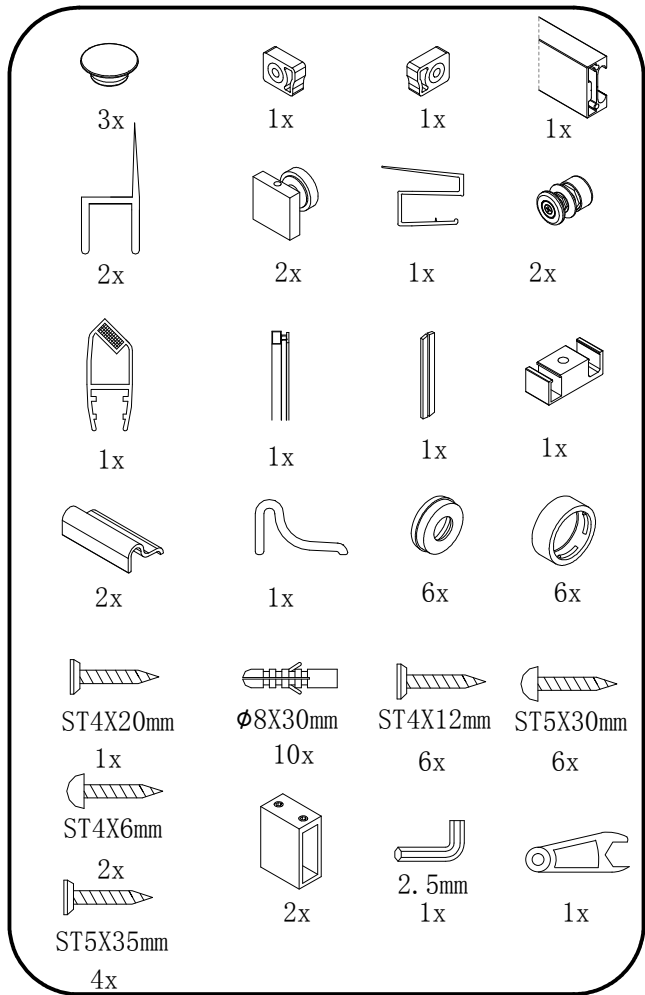

ALTIS LINE

AL3915 AL3015 AL4015
AL4115 AL4215 AL4315

polysan 

Polysan s.r.o.
Nesměřice 52
285 22 Zruč nad Sázavou
Czech Republic
www.polysan.net

3

4

8

Polysan s.r.o.
Nesměřice 52
285 22 Zruč nad Sázavou
Czech Republic
www.polysan.net