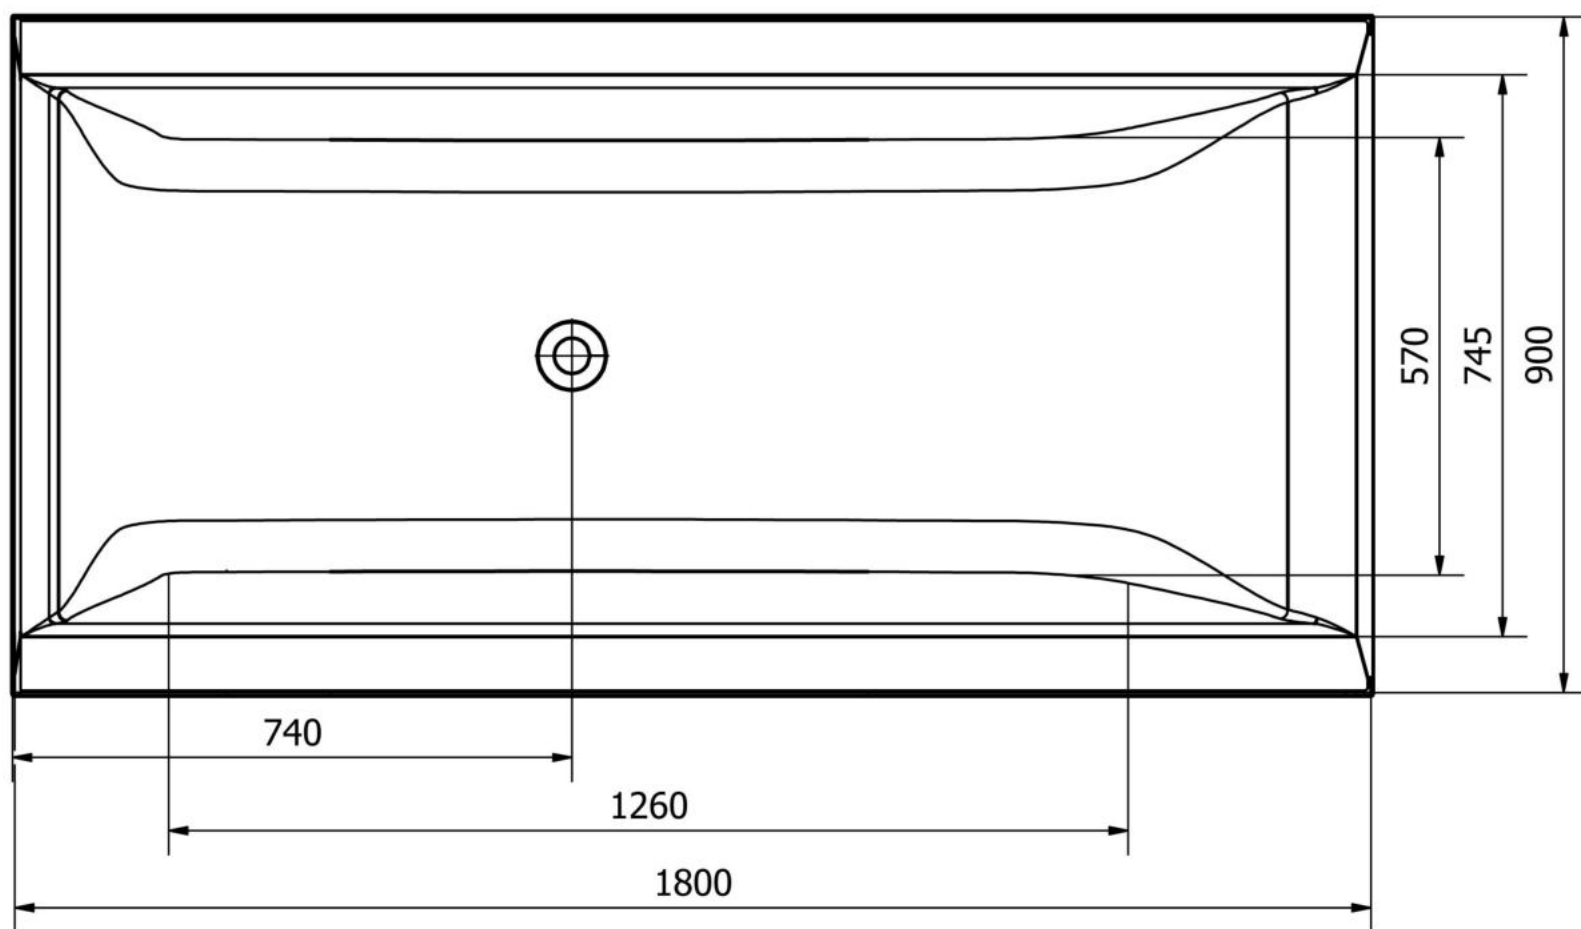

Cleo 180x90

13111