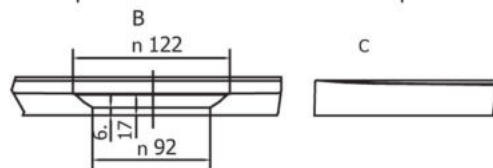

# Podlaha z litého mramoru FLEXIA

Materiál: litý mramor

		art.	
--	--	------	--

FLEXIA	1400x1400x30 mm	bílá	71511
--------	-----------------	------	-------

cena za dm řezu

Sífon na podlahu Flexia

HC 27 ST – CP