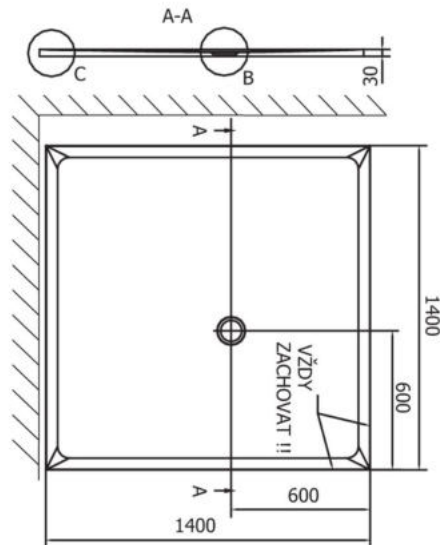

# Podlaha z litého mramoru FLEXIA

Materiál: litý mramor

		art.	
--	--	------	--

FLEXIA	1400x1400x30 mm	bílá	71511
--------	-----------------	------	-------

cena za dm řezu

Sífon na podlahu Flexia

HC 27 ST – CP