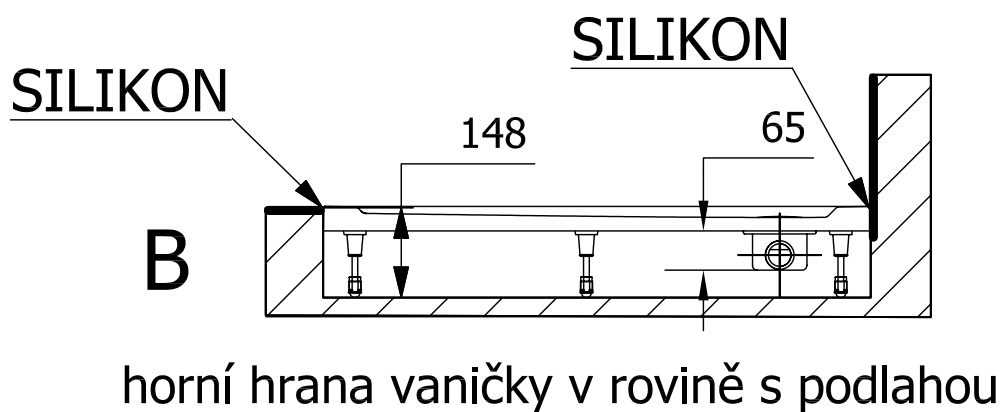

Montážní návod

SPRCHOVÉ VANIČKY Z LITÉHO MRAMORU

— OBKLAD