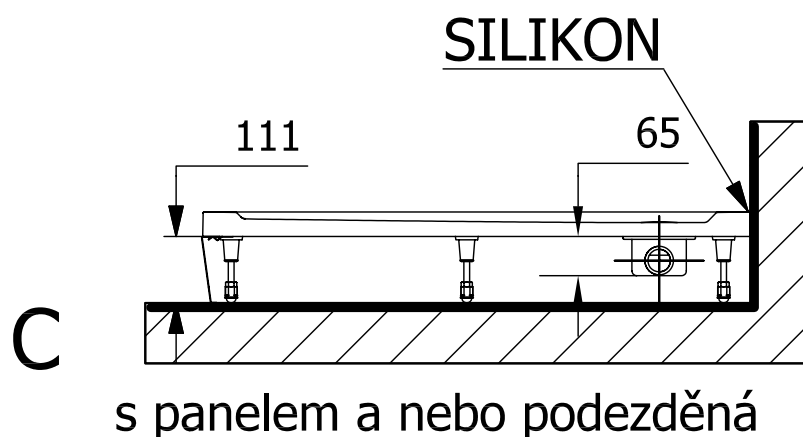

Montážní návod

SPRCHOVÉ VANIČKY Z LITÉHO MRAMORU

— OBKLAD