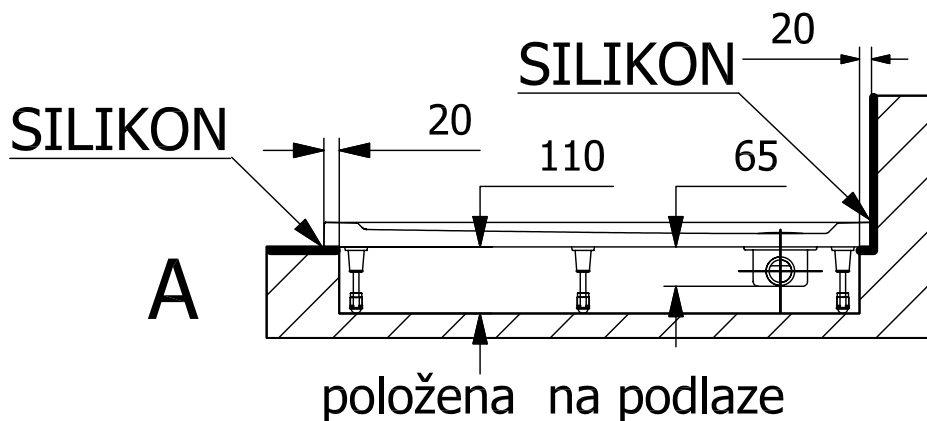

Montážní návod

SPRCHOVÉ VANIČKY Z LITÉHO MRAMORU

— OBKLAD