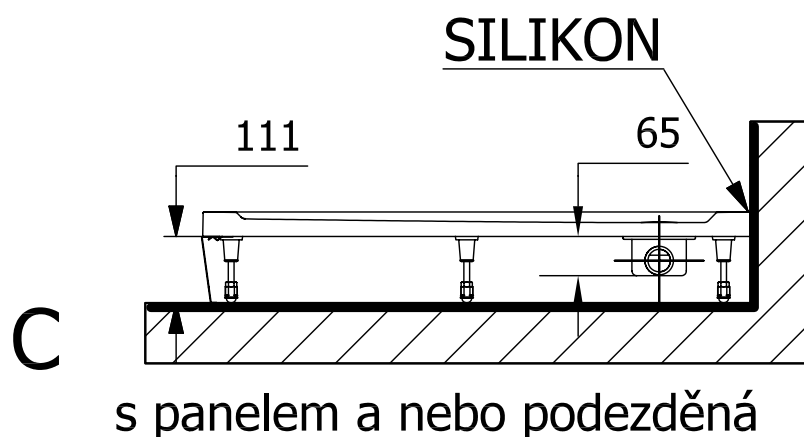

Montážní návod

SPRCHOVÉ VANIČKY Z LITÉHO MRAMORU

N

— OBKLAD