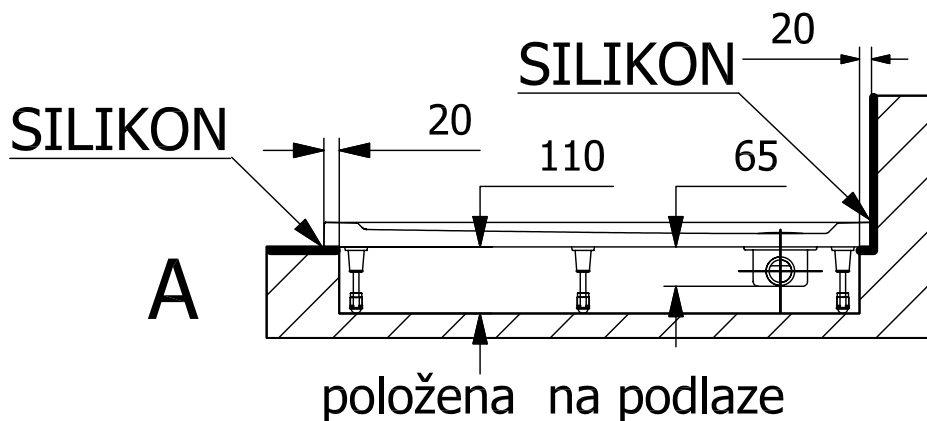

Montážní návod

SPRCHOVÉ VANIČKY Z LITÉHO MRAMORU

N

— OBKLAD