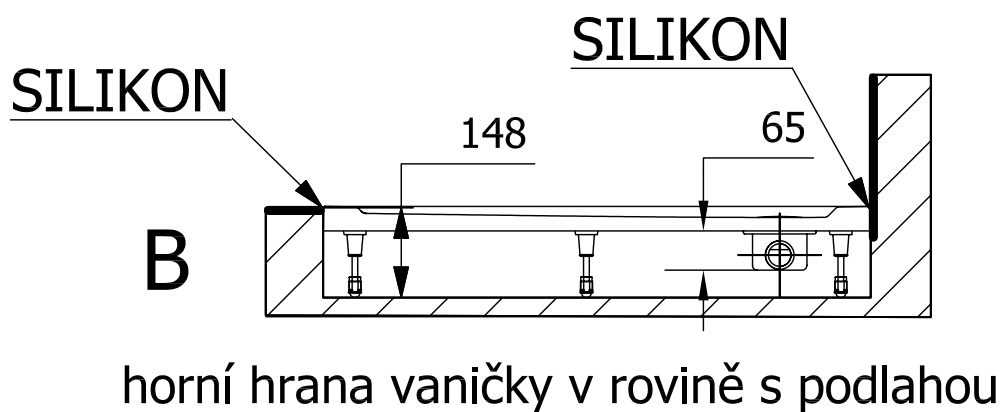

Montážní návod

SPRCHOVÉ VANIČKY Z LITÉHO MRAMORU

N

— OBKLAD