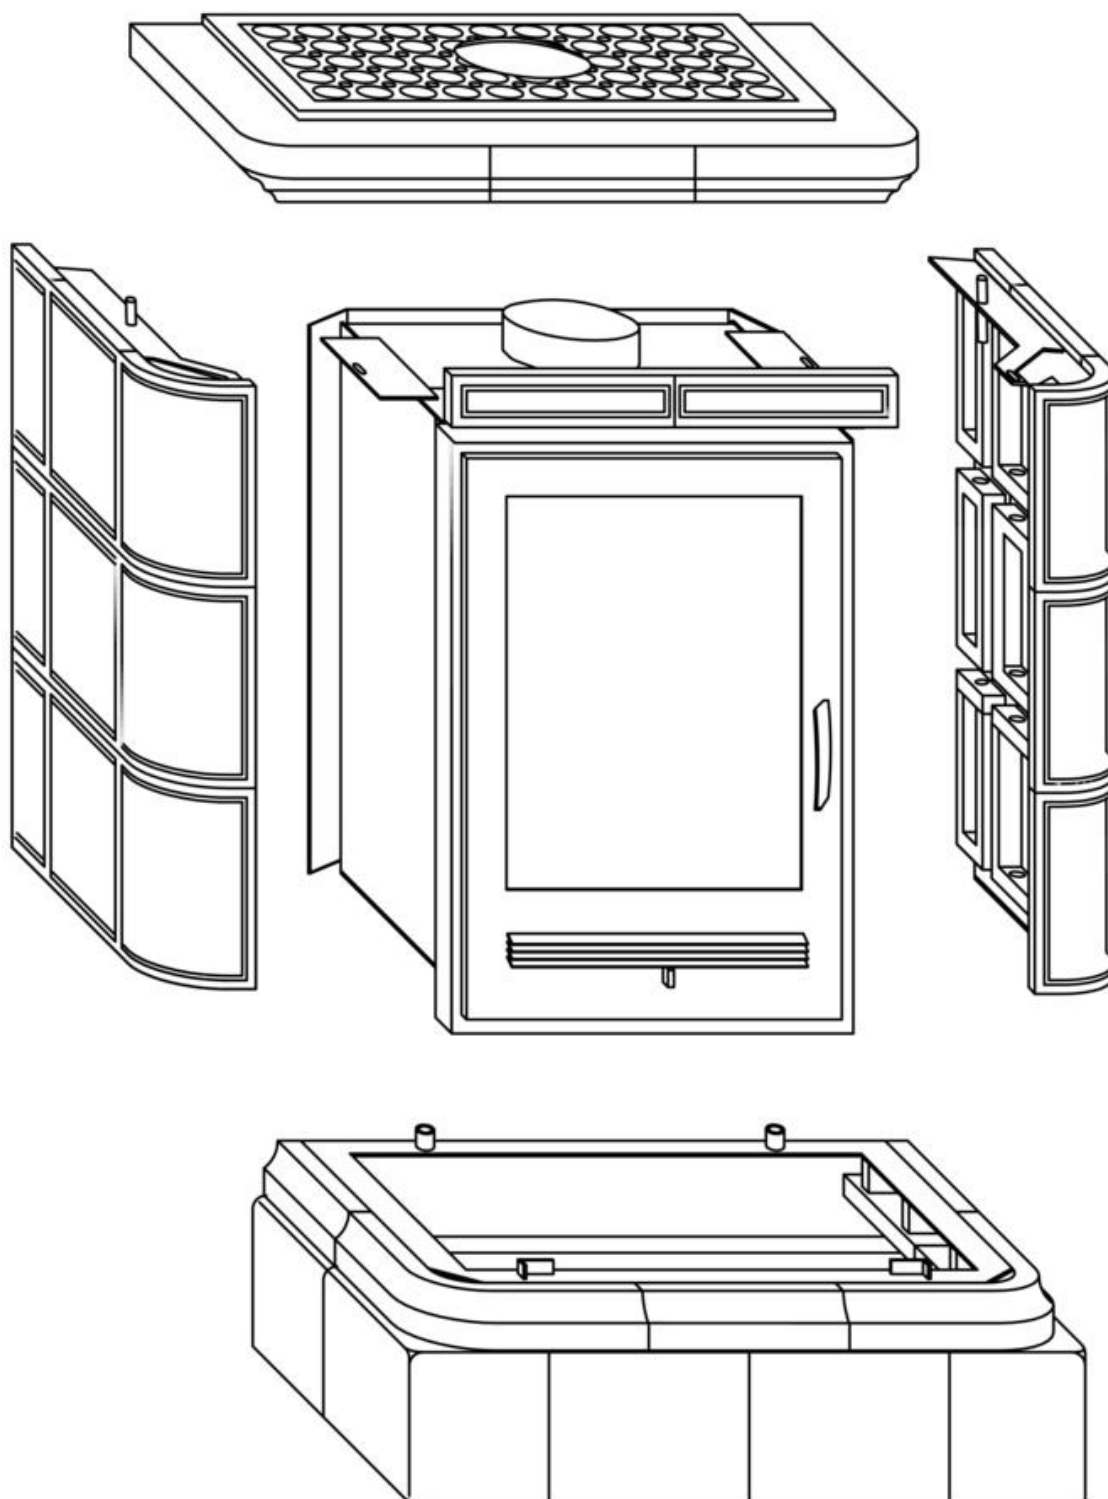

Montážní schéma

Výrobce: ABX s r.o., Žitná 1091/3, 408 01 Rumburk, Česká republika

tel.: 412 332 523, 412 333 614, fax: 412 333 521, e-mail: info@abx.cz, web: www.abx.cz

Servis: ABX s r.o., Dvořákova ul. 988, 407 47 Varnsdorf, tel.: 412 372 147, fax: 412 371 242, e-mail: reklamace@abx.cz