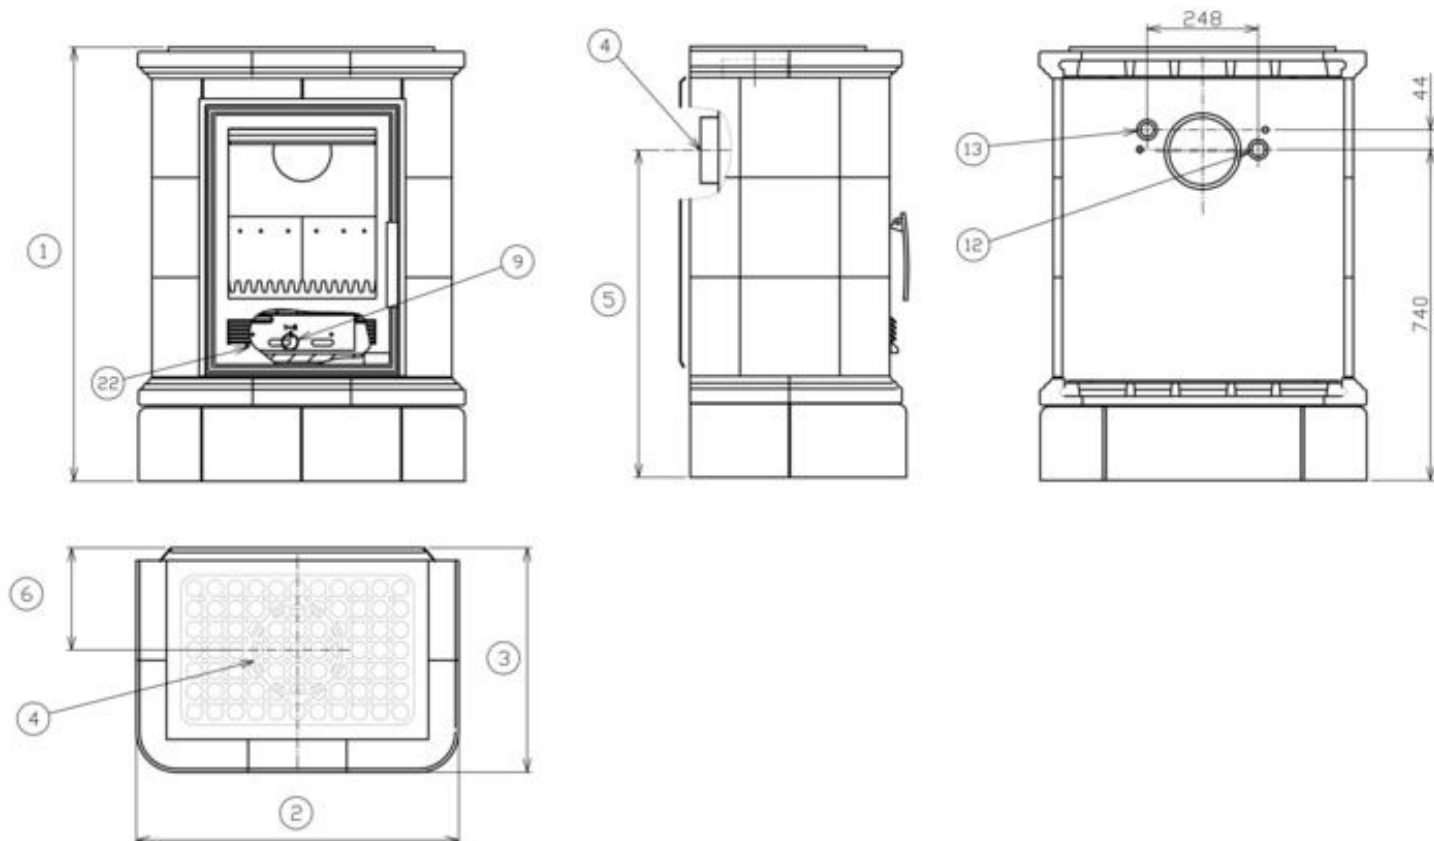

Kouřovod

Připojení kouřovodu (4)	horní / zadní
Průměr kouřovodu (mm)	150
Výška osy zadního kouřovodu (5) (mm)	736
Vzdálenost osy horního kouřovodu (6) (mm)	222

Teplovodní výměník

Ochlazovací smyčka	ne
Teplosměnná plocha výměníku (m ²)	0,25
Maximální statický přetlak (kPa)	250
Objem výměníku (l)	1,7
Výkon do prostoru (kW)	4,3
Výkon do vody (kW)	4,2

Zkoušky

ČSN EN 13 240/A2:2005	ano
-----------------------	-----

Rozměrový náčrt

Doplňující informace

1	výška	972 mm
2	šířka	745 mm
3	hloubka	512 mm
4	kouřovod	horní / zadní
5	výška osy zadního kouřovodu	736 mm
6	vzdálenost osy horního kouřovodu	222 mm
9	ovládání primárního přívodu vzduchu - vpravo otevřeno	
12	vstup topné vody	1" vnitřní
13	výstup topné vody	1" vnitřní
22	ovládání intenzity hoření - vpravo otevřeno	