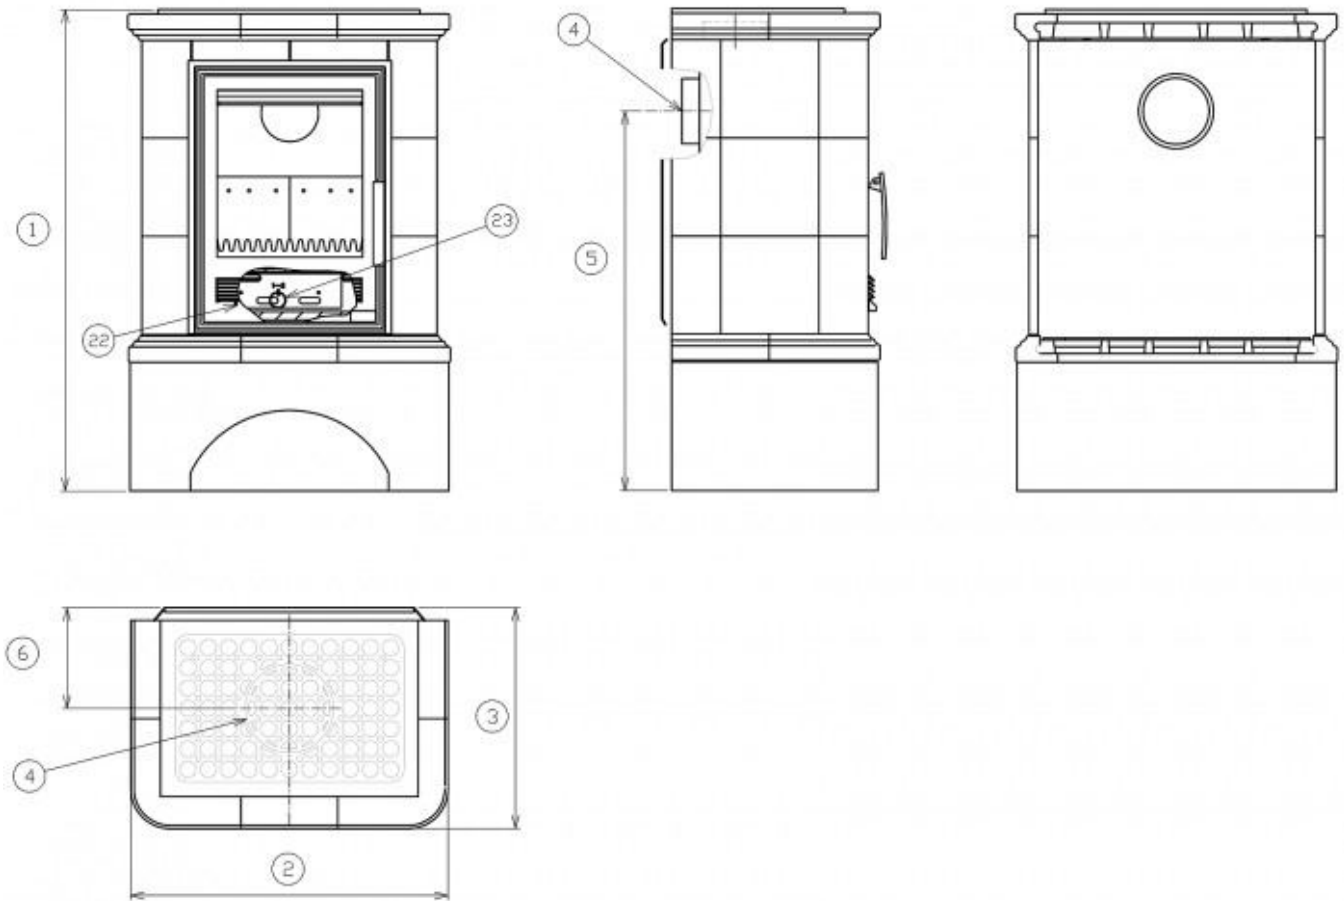

Rozměrový náčrt

Doplňující informace

1	výška	1087 mm
2	šířka	724 mm
3	hloubka	495 mm
4	kouřovod	horní / zadní
5	výška osy zadního kouřovodu	916 mm
6	vzdálenost osy horního kouřovodu	170 mm
22	ovládání intenzity hoření - vpravo otevřeno	
23	přepínač druhu paliva: vlevo - dřevo, dřevěné brikety (sekundární vzduch) / vpravo - hnědouhelné brikety (primární vzduch)