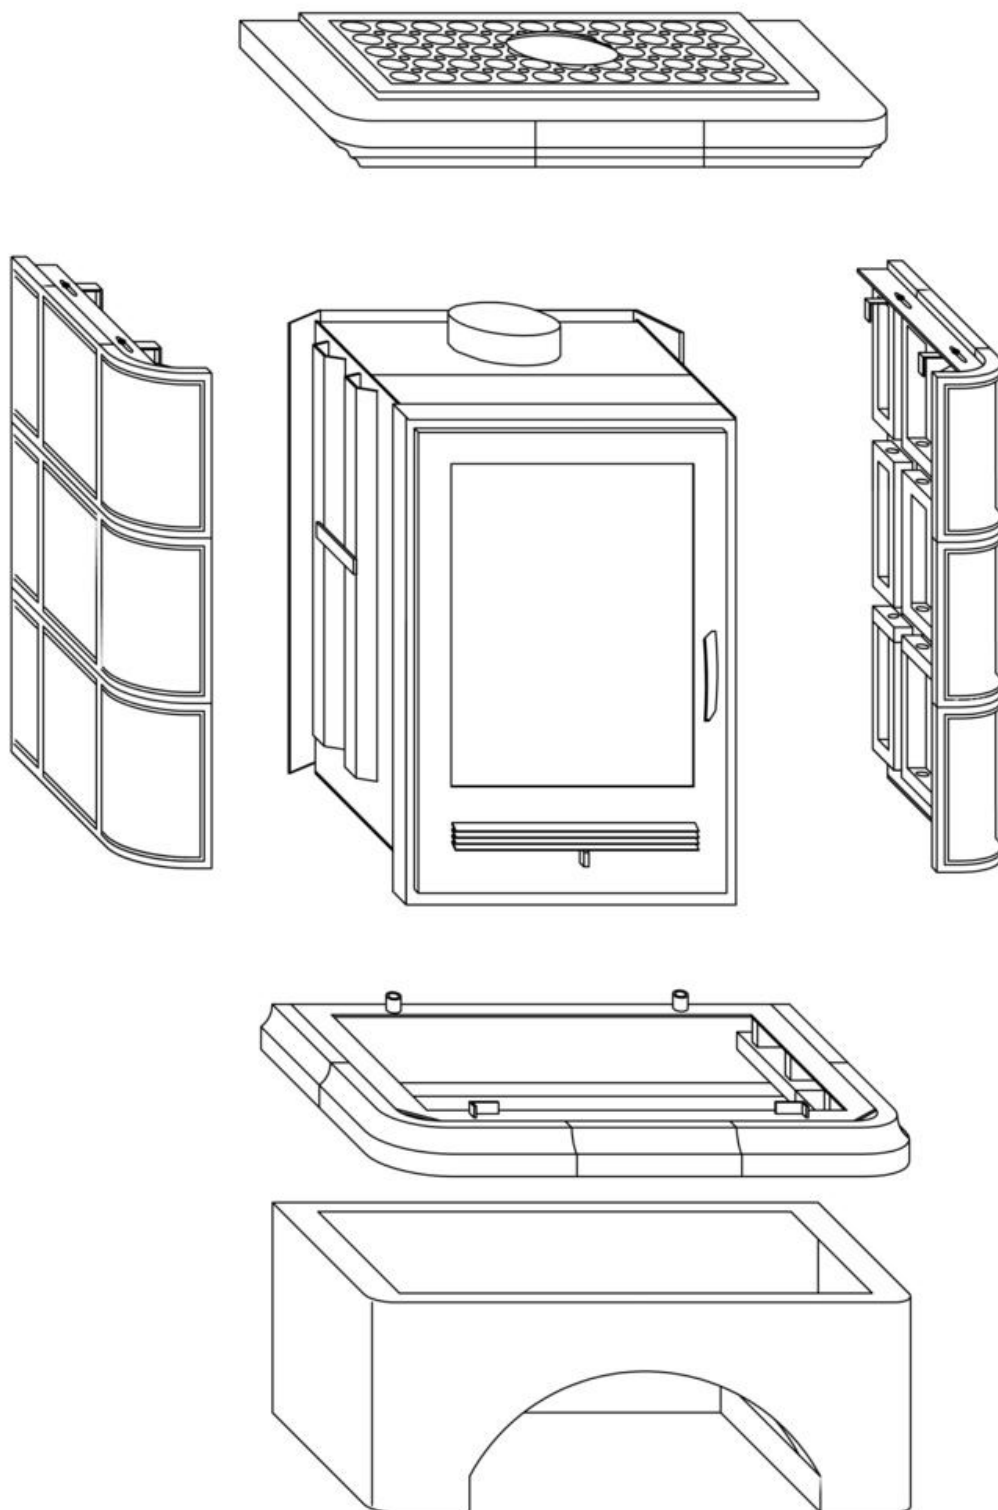

Montážní schéma

Výrobce: ABX s r.o., Žitná 1091/3, 408 01 Rumburk, Česká republika

tel.: 412 332 523, 412 333 614, fax: 412 333 521, e-mail: info@abx.cz, web: www.abx.cz

Servis: ABX s r.o., Dvořákova ul. 988, 407 47 Varnsdorf, tel.: 412 372 147, fax: 412 371 242, e-mail: reklamace@abx.cz