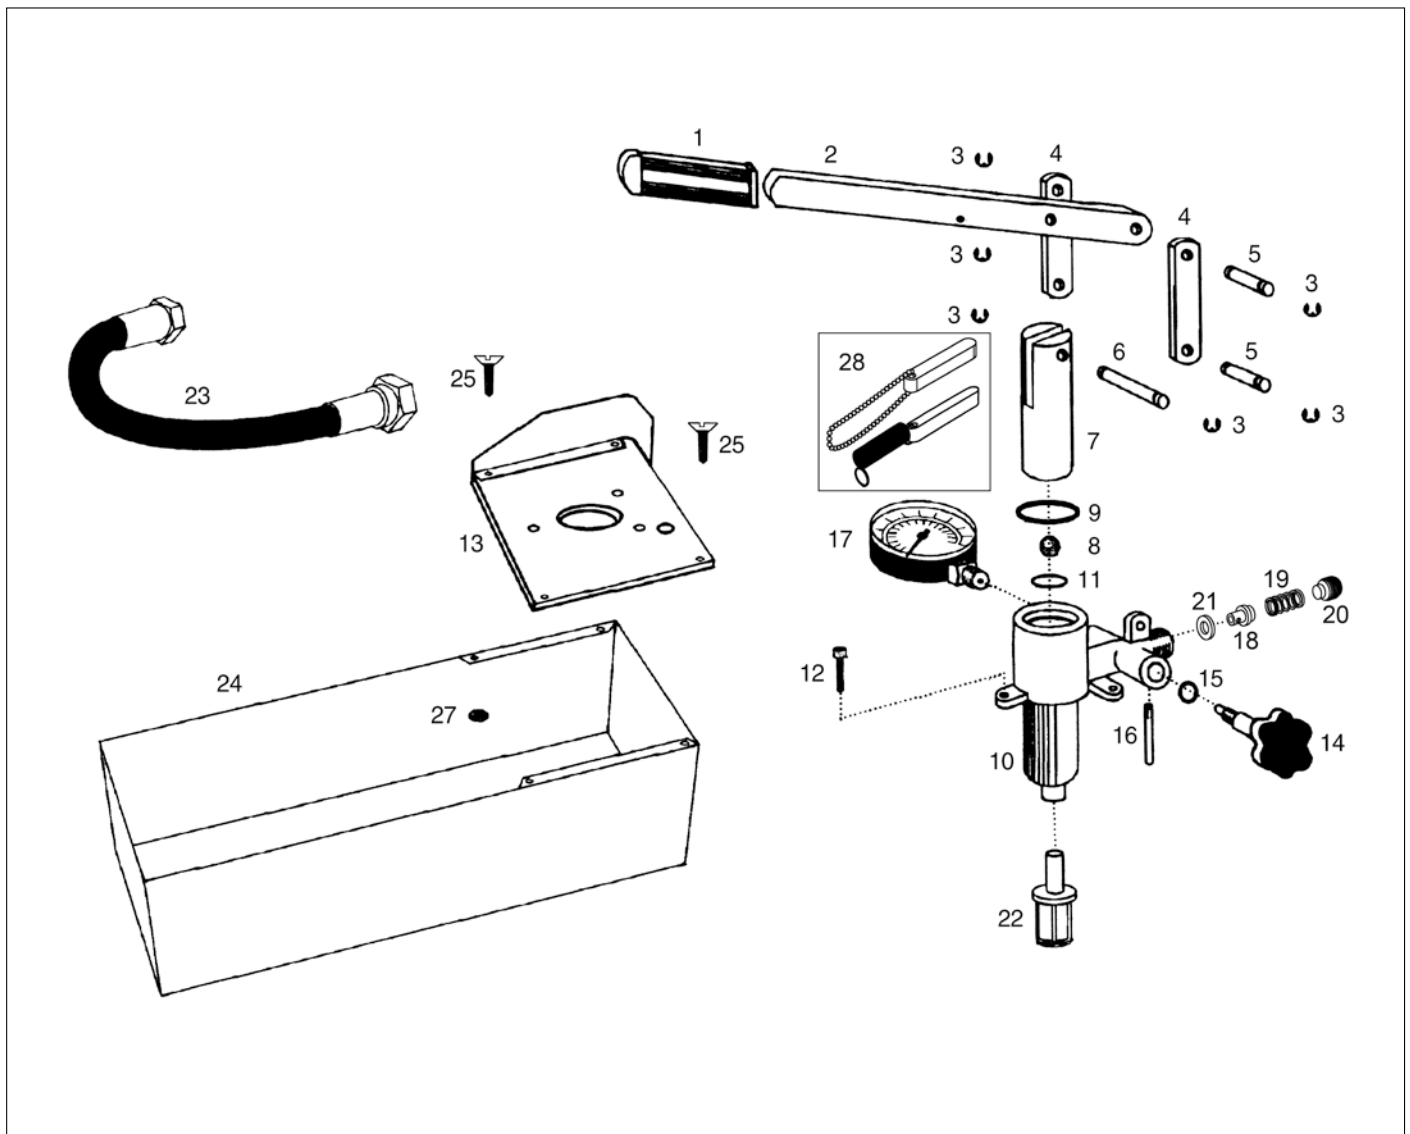

## Elenco dei pezzi

Ultimo aggiornamento  
vedi www.rems.de  
altri ricambi su richiesta

deu	eng	fra	ita	
7 Kolben	Piston	Piston	Pistone	115036
— Ersatzteilsortiment 1 Pos. 3, 4, 5, 6	Spare parts assortment Pos. 3, 4, 5, 6	Lot de pièces de rechange Pos. 3, 4, 5, 6	Assortimento di parti di ricambio Pos. 3, 4, 5, 6	115025R
— Ersatzteilsortiment 2 Pos. 8, 9, 11, 15, 18–21	Spare parts assortment Pos. 8, 9, 11, 15, 18–21	Lot de pièces de rechange Pos. 8, 9, 11, 15, 18–21	Assortimento di parti di ricambio Pos. 8, 9, 11, 15, 18–21	115030R
— Hebel kompl. Pos. 1, 2	Lever compl. Pos. 1, 2	Levier compl. Pos. 1, 2	Leva compl. Pos. 1, 2	115060R
12 Zylinderschraube	Cylinder head screw	Vis cylindrique	Vite a testa cilindrica	081023
14 Ventilspindel mit Griff	Valve stem handle	Tige de soupape avec poignée	Telo della valvola con impugnat.	115143
16 Rücklauf	Return	Conduite de retour	Ritorno	115041
17 Manometer	Pressure gauge	Manomètre	Manometro	115046
22 Ansaugfilter	Suction filter	Filtre d'aspiration	Filtro di aspirazione	115049
23 Hochdruckschlauch	High-pressure hose	Tuyau à haute pression	Tubo flessibile ad alta pressione	115042
28 Blockierbolzen, Kette/Feder	Lock bolt, chain/spring	Boulon à bloquer, chaîne/ressort	Bullone di bloccaggio, catena/molla	115044R