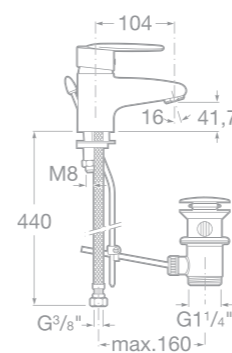

75A3061C00 Umyvadlová stojánková páková baterie s automatickou zátkou, chrom