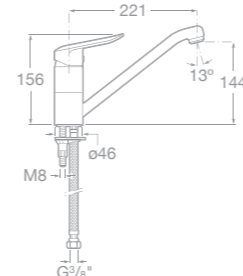

75A8727C00 Dřezová stojánková páková baterie s otočným výtokovým raménkem, chrom