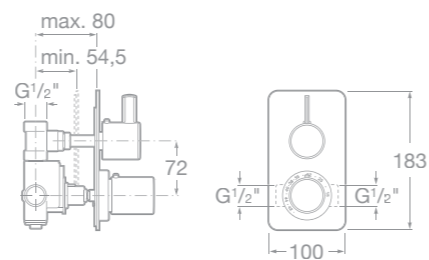

75A2960C00 Sprchová termostatická podomítková baterie, chrom
75A2860C00 Vanová-sprchová termostatická podomítková baterie s přepínačem, chrom