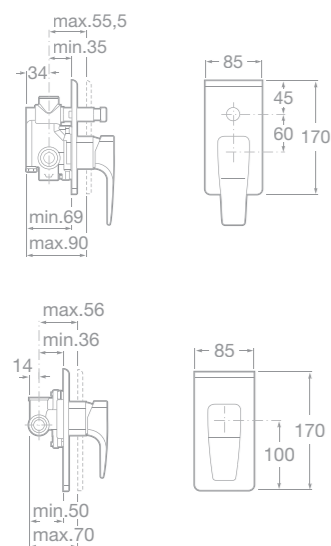

75A0650C00 Vanová-sprchová páková podomítková baterie s přepínačem, chrom
75A2250C00 Sprchová páková podomítková baterie, chrom

75A1150C00 Vanová termostatická baterie se sprchou, hadicí 1,7 m a držákem, chrom
7505317400 Ruční sprcha (náhradní díl)
7505712400 Držák ruční sprchy (náhradní díl)

75A0150C00 Vanová páková baterie se sprchou, hadicí 1,7 m a držákem, chrom

75A2850C00 Vanová-sprchová termostatická podomítková baterie s přepínačem, chrom
75A2950C00 Sprchová termostatická podomítková baterie, chrom

75072118A0 Umyvadlová stojánková baterie s automatickou zátkou, chrom

75072119A0 Umyvadlová stojánková baterie s otočným výtokovým raménkem a automatickou zátkou, chrom

75072120A0 Umyvadlová stojánková třítvorová baterie s automatickou zátkou, chrom

75075032A0 Bidetová stojánková baterie s automatickou zátkou, chrom