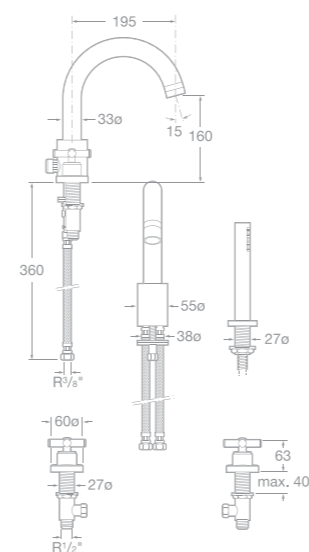

75A0143C00 Vanová kohoutková baterie se sprchou, hadicí 1,75 m a držákem, chrom
7505714600 Držák ruční sprchy (náhradní díl)

75A2043C00 Sprchová kohoutková baterie se sprchou, hadicí 1,5 m a držákem, chrom
7505714600 Držák ruční sprchy (náhradní díl)

75A1343C00 Sprchová termostatická kohoutková baterie se sprchou, hadicí 1,5 m a držákem, chrom
7505714600 Držák ruční sprchy (náhradní díl)

75A2743C00 Vanová kohoutková baterie pro montáž na podlahu se sprchou, hadicí 1,75 m a držákem, chrom

75A0943C00 Vanová čtyřřetvorová kohoutková baterie s otočným výtokovým raménkem pro montáž na okraj vany s výsuvnou sprchou 1,75 m, chrom

75A8443C00 Dřezová stojánková kohoutková baterie s otočným výtokovým raménkem, chrom

75A1543C00 Uzavírací podomítkový ventil 1/2" s označením F (studená voda), chrom
75A1843C00 Uzavírací podomítkový ventil 1/2" s označením C (teplá voda), chrom
75A1643C00 Uzavírací podomítkový ventil 3/4" s označením F (studená voda), chrom
75A1943C00 Uzavírací podomítkový ventil 3/4" s označením C (teplá voda), chrom
75A9043C00 Čtyřcestný přepínací podomítkový ventil 1/2", chrom

75A0643C00 Vanová-sprchová termostatická podomítková baterie s přepínačem, chrom
75A0743C00 Sprchová termostatická podomítková baterie, chrom

Použití: pro přepínání mezi vanovým výtokem a ruční sprchou nebo vanovým výtokem a horní sprchou či horní sprchou a ruční sprchou
75A9143C00 Pěticestrný přepínací podomítkový ventil 1/2", chrom
Použití: pro přepínání mezi vanovým výtokem, ruční sprchou a horní sprchou