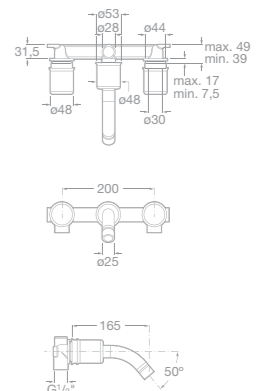

75A6043C00 Bidetová stojánková kohoutková baterie s otočným výtokovým raménkem a automatickou zátkou, chrom

75A2044C00 Sprchová kohoutková baterie se sprchou, hadicí 1,7 m a držákem, chrom

75A3034A00 Umyvadlová stojánková páková baterie s automatickou zátkou, leštěná nerezová ocel