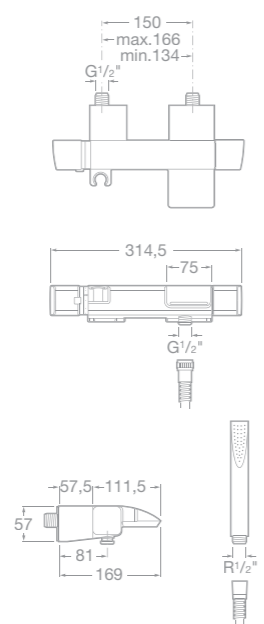

75A0650C00 Vanová-sprchová páková podomítková baterie s přepínačem, chrom
75A2250C00 Sprchová páková podomítková baterie, chrom

75A1150C00 Vanová termostatická baterie se sprchou, hadicí 1,7 m a držákem, chrom
7505317400 Ruční sprcha (náhradní díl)
7505712400 Držák ruční sprchy (náhradní díl)

75A0150C00 Vanová páková baterie se sprchou, hadicí 1,7 m a držákem, chrom

75A2850C00 Vanová-sprchová termostatická podomítková baterie s přepínačem, chrom
75A2950C00 Sprchová termostatická podomítková baterie, chrom

75072118A0 Umyvadlová stojánková baterie s automatickou zátkou, chrom

75072119A0 Umyvadlová stojánková baterie s otočným výtokovým raménkem a automatickou zátkou, chrom

75072120A0 Umyvadlová stojánková třítvorová baterie s automatickou zátkou, chrom

75075032A0 Bidetová stojánková baterie s automatickou zátkou, chrom