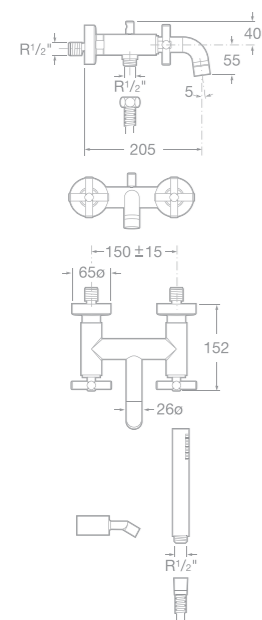

7527234670 Umyvadlová stojánková páková baterie s automatickou zátkou, chrom