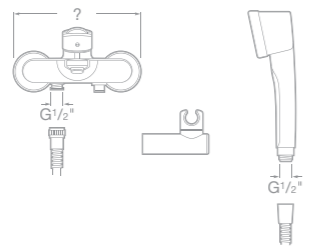

75A8127C00 Dřezová stojánková páková baterie s výsuvnou sprchou, chrom

75A8727C00 Dřezová stojánková páková baterie s otočným výtokovým raménkem, chrom