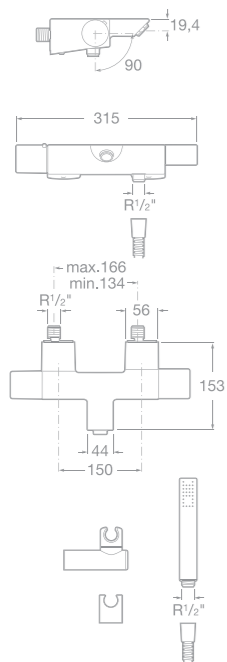

75A0144C00 Vanová kohoutková baterie se sprchou, hadicí 1,7 m a držákem, chrom

75A1147C00 Vanová termostatická baterie se sprchou, hadicí 1,7 m a držákem, chrom

75A1347C00 Sprchová termostatická baterie se sprchou, hadicí 1,7 m a držákem, chrom

75A2847C00 Vanová-sprchová termostatická podomítková baterie s přepínačem, chrom
75A2947C00 Sprchová termostatická podomítková baterie, chrom

75A2647C00 Vanová termostatická baterie do vanového soklu s výsuvnou sprchou 1,5 m, včetně montážního rámu, chrom

75A3044C00 Umyvadlová stojánková kohoutková baterie s automatickou zátkou, chrom

75A4444C00 Umyvadlová stojánková třítvorová kohoutková baterie s automatickou zátkou, chrom

75A4744C00 Umyvadlová nástěnná kohoutková třítvorová baterie, chrom

75A6044C00 Bidetová stojánková kohoutková baterie s automatickou zátkou, chrom