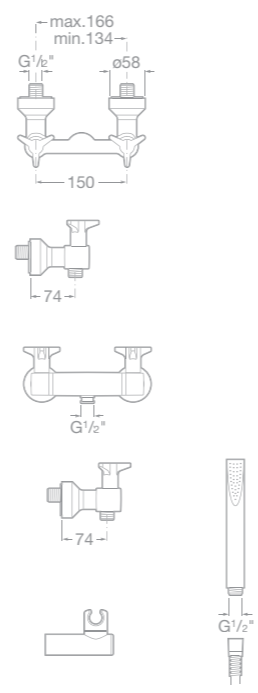

75A2044C00 Sprchová kohoutková baterie se sprchou, hadicí 1,7 m a držákem, chrom

75A3034A00 Umyvadlová stojánková páková baterie s automatickou zátkou, leštěná nerezová ocel