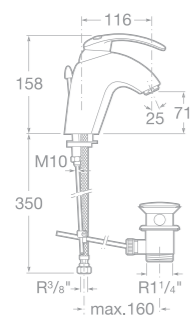

7526244880 Vanová termostatická baterie se sprchou, hadicí 1,7 m a držákem, chrom