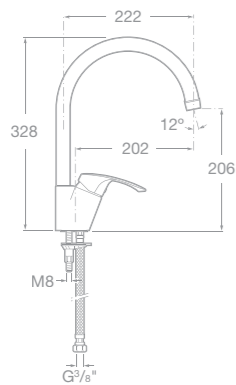

75A1707C00 Vanová páková baterie s vývodem pro hlavovou sprchu, chrom