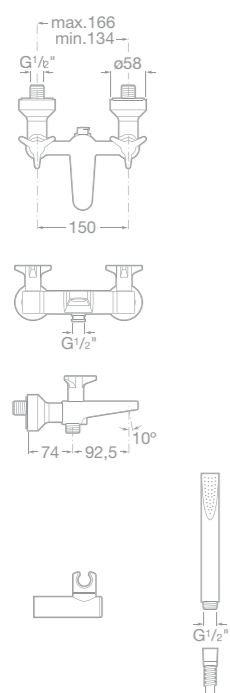

75A6034A00 Bidetová stojánková páková baterie s automatickou zátkou, leštěná nerezová ocel

75A2044C00 Sprchová kohoutková baterie se sprchou, hadicí 1,7 m a držákem, chrom

75A3034A00 Umyvadlová stojánková páková baterie s automatickou zátkou, leštěná nerezová ocel