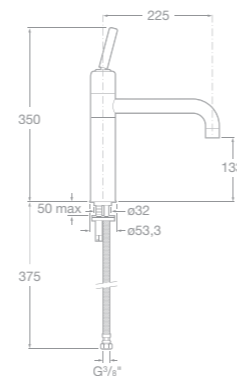

75A8434A00 Dřezová stojánková páková baterie, leštěná nerezová ocel