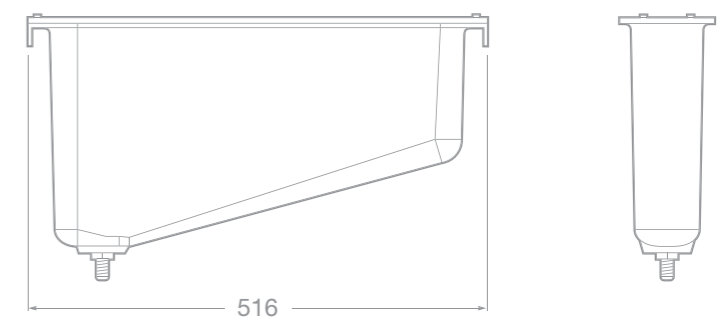

7527306580 Vanová čtyřřetvorová páková baterie pro montáž na okraj vany s výsuvnou sprchou 1,5 m, chrom

7527306680 Vanová čtyřřetvorová páková baterie pro montáž na okraj vany s výsuvnou sprchou 1,5 m, chrom