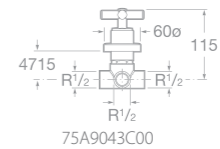

75A1543C00
75A1843C00