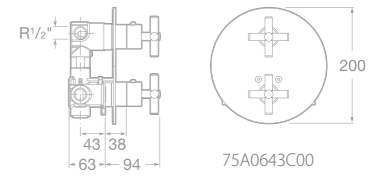

75A0143C00 Vanová kohoutková baterie se sprchou, hadicí 1,75 m a držákem, chrom
7505714600 Držák ruční sprchy (náhradní díl)

75A2043C00 Sprchová kohoutková baterie se sprchou, hadicí 1,5 m a držákem, chrom
7505714600 Držák ruční sprchy (náhradní díl)

75A1343C00 Sprchová termostatická kohoutková baterie se sprchou, hadicí 1,5 m a držákem, chrom
7505714600 Držák ruční sprchy (náhradní díl)

75A2743C00 Vanová kohoutková baterie pro montáž na podlahu se sprchou, hadicí 1,75 m a držákem, chrom

75A0943C00 Vanová čtyřřetvorová kohoutková baterie s otočným výtokovým raménkem pro montáž na okraj vany s výsuvnou sprchou 1,75 m, chrom

75A8443C00 Dřezová stojánková kohoutková baterie s otočným výtokovým raménkem, chrom

75A1543C00 Uzavírací podomítkový ventil 1/2" s označením F (studená voda), chrom
75A1843C00 Uzavírací podomítkový ventil 1/2" s označením C (teplá voda), chrom
75A1643C00 Uzavírací podomítkový ventil 3/4" s označením F (studená voda), chrom
75A1943C00 Uzavírací podomítkový ventil 3/4" s označením C (teplá voda), chrom
75A9043C00 Čtyřcestný přepínací podomítkový ventil 1/2", chrom

75A0643C00 Vanová-sprchová termostatická podomítková baterie s přepínačem, chrom
75A0743C00 Sprchová termostatická podomítková baterie, chrom

Použití: pro přepínání mezi vanovým výtokem a ruční sprchou nebo vanovým výtokem a horní sprchou či horní sprchou a ruční sprchou
75A9143C00 Pěticestrný přepínací podomítkový ventil 1/2", chrom
Použití: pro přepínání mezi vanovým výtokem, ruční sprchou a horní sprchou