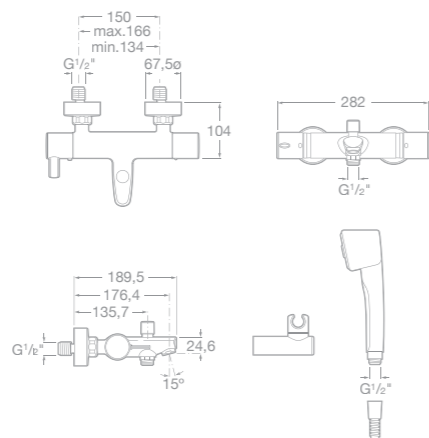

75A2960C00 Sprchová termostatická podomítková baterie, chrom
75A2860C00 Vanová-sprchová termostatická podomítková baterie s přepínačem, chrom

75A1360C00 Sprchová termostatická baterie, se sprchou, hadicí 1,7 m a držákem, chrom