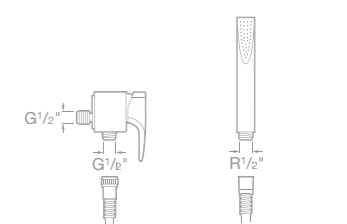

75A2050C00 Sprchová páková baterie se sprchou, hadicí 1,5 m a držákem, chrom