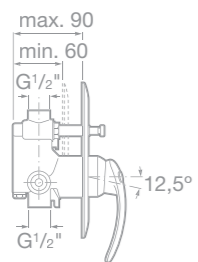

7527306580 Vanová čtyřřetvorová páková baterie pro montáž na okraj vany s výsuvnou sprchou 1,5 m, chrom

7527306680 Vanová čtyřřetvorová páková baterie pro montáž na okraj vany s výsuvnou sprchou 1,5 m, chrom