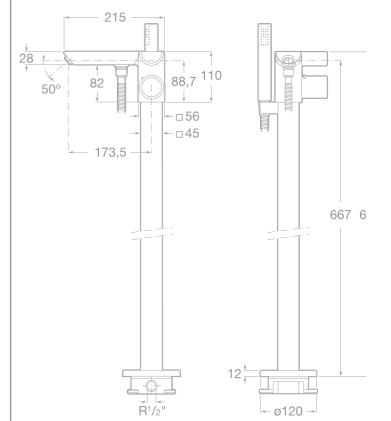

75A0147C00 Vanová páková baterie se sprchou, hadicí 1,7 m a držákem, chrom

75A2747C00 Vanová termostatická baterie pro montáž na podlahu se sprchou, hadicí 1,7 m a držákem, chrom

75A1147C00 Vanová termostatická baterie se sprchou, hadicí 1,7 m a držákem, chrom