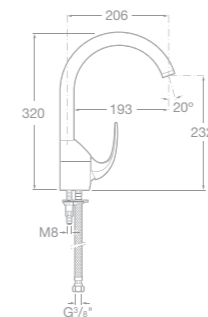

75A2068C00 Sprchová páková baterie se sprchou, hadicí 1,5 m a držákem, chrom

75A2168C00 Sprchová páková baterie bez příslušenství, chrom

75A0668C00 Vanová-sprchová páková podomítková baterie s přepínačem, chrom

75A2268C00 Sprchová páková podomítková baterie, chrom

75A8168C00 Dřezová stojánková páková baterie s výsuvnou sprchou a otočným výtokovým raménkem, chrom

75A8468C00 Dřezová stojánková páková baterie, s otočným výtokovým raménkem, chrom

75A8668C00 Dřezová stojánková páková baterie, chrom