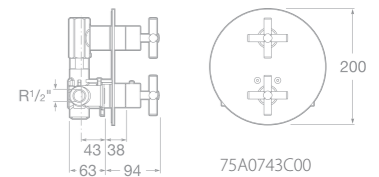

75A0643C00

75A0743C00