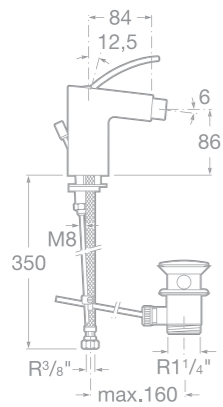

75A1146C00 Vanová termostatická baterie se sprchou, hadicí 1,7 m a držákem, chrom