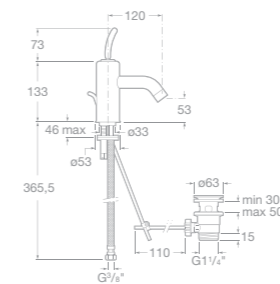

75A4443C00 Umyvadlová stojánková tříotvorová kohoutková baterie s otočným výtokovým raménkem a automatickou zátkou, chrom

75A2044C00 Sprchová kohoutková baterie se sprchou, hadicí 1,7 m a držákem, chrom

75A3034A00 Umyvadlová stojánková páková baterie s automatickou zátkou, leštěná nerezová ocel