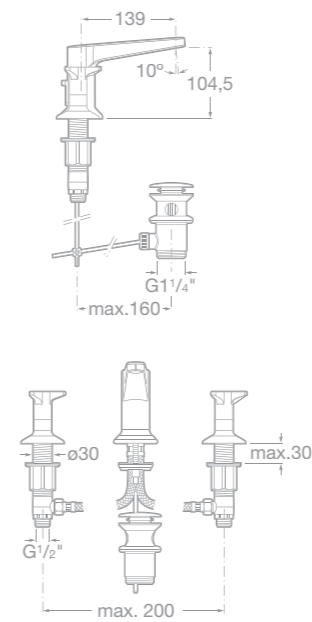

75A3334A00 Umyvadlová stojánková páková baterie s automatickou zátkou, vhodná pro mělké umyvadlo, leštěná nerezová ocel

75A1147C00 Vanová termostatická baterie se sprchou, hadicí 1,7 m a držákem, chrom

75A1347C00 Sprchová termostatická baterie se sprchou, hadicí 1,7 m a držákem, chrom

75A2847C00 Vanová-sprchová termostatická podomítková baterie s přepínačem, chrom
75A2947C00 Sprchová termostatická podomítková baterie, chrom

75A2647C00 Vanová termostatická baterie do vanového soklu s výsuvnou sprchou 1,5 m, včetně montážního rámu, chrom

75A3044C00 Umyvadlová stojánková kohoutková baterie s automatickou zátkou, chrom

75A4444C00 Umyvadlová stojánková třítvorová kohoutková baterie s automatickou zátkou, chrom

75A4744C00 Umyvadlová nástěnná kohoutková třítvorová baterie, chrom

75A6044C00 Bidetová stojánková kohoutková baterie s automatickou zátkou, chrom