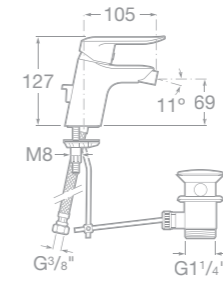

75A6127C00 Bidetová stojánková páková baterie, bez automatické zátky, chrom

75A0127C00 Vanová páková baterie se sprchou, hadicí 1,7 m a držákem, chrom

75A0227C00 Vanová páková baterie bez příslušenství, chrom