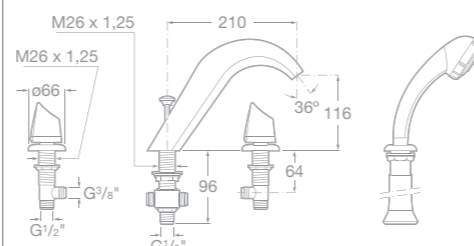

7527306580 Vanová čtyřřetvorová páková baterie pro montáž na okraj vany s výsuvnou sprchou 1,5 m, chrom