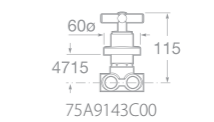

75A1643C00

7526171570 Dřezová stojánková páková baterie s otočným výtokovým raménkem, chrom

7526172370 Dřezová stojánková páková baterie s výsuvnou sprchou a otočným výtokovým raménkem, chrom