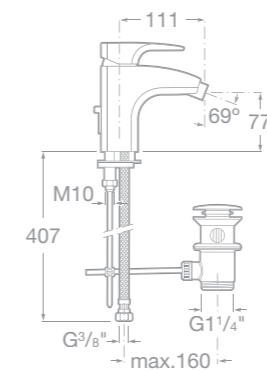

75A6050C00 Bidetová stojánková páková baterie s automatickou zátkou, chrom

75A6150C00 Bidetová stojánková páková baterie bez automatické zátky, chrom