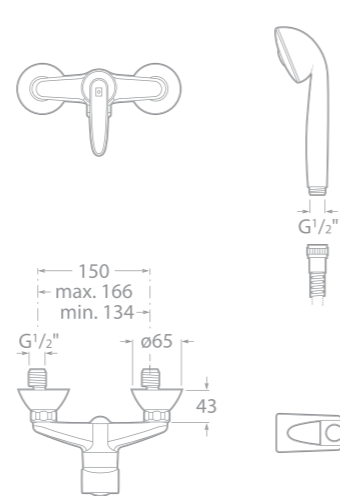

75A8461C00 Dřezová stojánková páková baterie s otočným výtokovým raménkem, chrom

75A0161C00 Vanová páková baterie, se sprchou, hadicí 1,7 m a držákem, chrom

75A2061C00 Sprchová páková baterie, se sprchou, hadicí 1,5 m a držákem, chrom