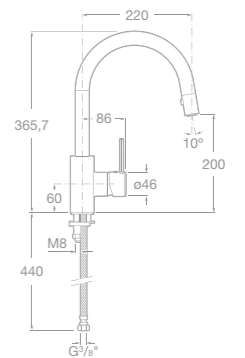

75A2960C00 Sprchová termostatická podomítková baterie, chrom
75A2860C00 Vanová-sprchová termostatická podomítková baterie s přepínačem, chrom

75A1360C00 Sprchová termostatická baterie, se sprchou, hadicí 1,7 m a držákem, chrom