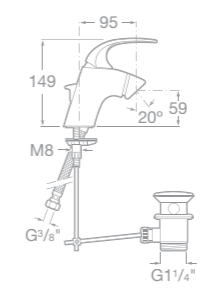

75A6068C00 Bidetová stojánková páková baterie s automatickou zátkou, chrom

75A6168C00 Bidetová stojánková páková baterie, bez automatické zátky, chrom