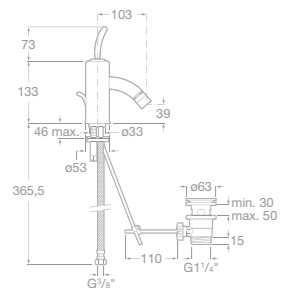

75A8434A00 Dřezová stojánková páková baterie, leštěná nerezová ocel

75A3043C00 Umyvadlová stojánková kohoutková baterie s otočným výtokovým raménkem a automatickou zátkou, chrom