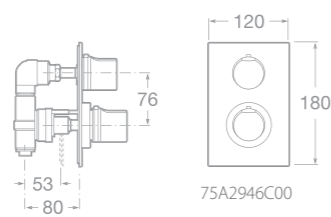

75A2046C00 Sprchová páková baterie se sprchou, hadicí 1,5 m a držákem, chrom

75A2246C00 Sprchová páková podomítková baterie, chrom