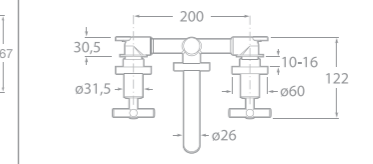

75A4543C00 Umyvadlová nástěnná tříotvorová kohoutková baterie, s výtokem 155 mm, vhodná pouze pro lehké příčky, chrom