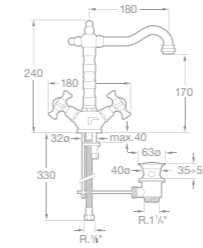

75A0650C00 Vanová-sprchová páková podomítková baterie s přepínačem, chrom
75A2250C00 Sprchová páková podomítková baterie, chrom

75A1150C00 Vanová termostatická baterie se sprchou, hadicí 1,7 m a držákem, chrom
7505317400 Ruční sprcha (náhradní díl)
7505712400 Držák ruční sprchy (náhradní díl)

75A0150C00 Vanová páková baterie se sprchou, hadicí 1,7 m a držákem, chrom

75A2850C00 Vanová-sprchová termostatická podomítková baterie s přepínačem, chrom
75A2950C00 Sprchová termostatická podomítková baterie, chrom

75072118A0 Umyvadlová stojánková baterie s automatickou zátkou, chrom

75072119A0 Umyvadlová stojánková baterie s otočným výtokovým raménkem a automatickou zátkou, chrom

75072120A0 Umyvadlová stojánková třítvorová baterie s automatickou zátkou, chrom

75075032A0 Bidetová stojánková baterie s automatickou zátkou, chrom