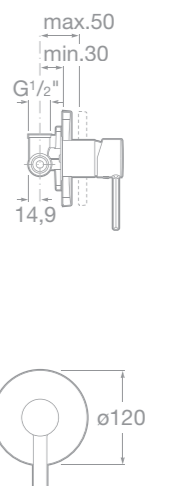

75A8160C00 Dřezová stojánková páková baterie s otočným výtokovým raménkem a dvěma druhy oplachu, chrom