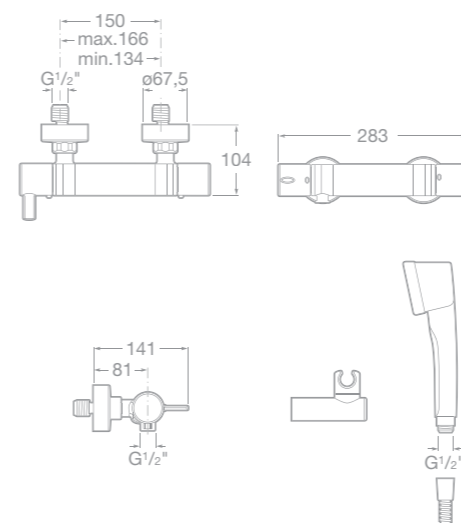

75A1360C00 Sprchová termostatická baterie, se sprchou, hadicí 1,7 m a držákem, chrom