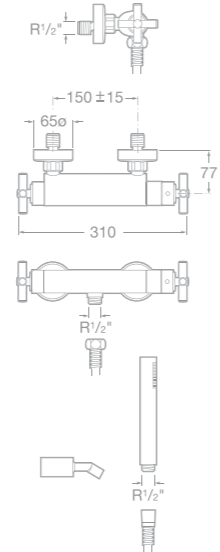

7527514570 Bidetová stojánková páková baterie s automatickou zátkou, chrom

Použití: pro přepínání mezi vanovým výtokem a ruční sprchou nebo vanovým výtokem a horní sprchou či horní sprchou a ruční sprchou
75A9143C00 Pěticestrný přepínací podomítkový ventil 1/2", chrom
Použití: pro přepínání mezi vanovým výtokem, ruční sprchou a horní sprchou