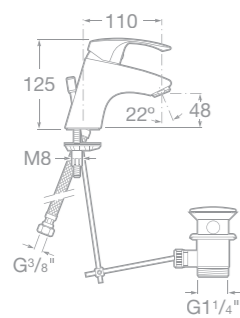

75A8407C00 Dřezová stojánková páková baterie s otočným výtakovým raménkem, chrom

1. 75A3007C00 Umyvadlová stojánková páková baterie s automatickou zátkou, chrom
   75A3107C00 Umyvadlová stojánková páková baterie, bez automatické zátky, chrom

1. 75A6007C00 Bidetová stojánková páková baterie s automatickou zátkou, chrom
   75A6107C00 Bidetová stojánková páková baterie, bez automatické zátky, chrom

1. 75A0107C00 Vanová páková baterie se sprchou, hadicí 1,7 m a držákem, chrom
   75A0207C00 Vanová páková baterie bez příslušenství, chrom

1. 75A2007C00 Sprchová páková baterie se sprchou, hadicí 1,5 m a držákem, chrom
   75A2107C00 Sprchová páková baterie bez příslušenství, chrom

1. 75A0607C00 Vanová-sprchová páková podomítková baterie s přepínačem, chrom

1. 75A2207C00 Sprchová páková podomítková baterie, chrom