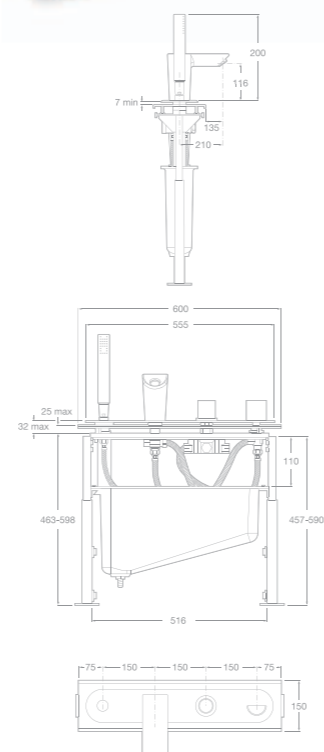

75A1147C00 Vanová termostatická baterie se sprchou, hadicí 1,7 m a držákem, chrom

75A1347C00 Sprchová termostatická baterie se sprchou, hadicí 1,7 m a držákem, chrom

75A2847C00 Vanová-sprchová termostatická podomítková baterie s přepínačem, chrom
75A2947C00 Sprchová termostatická podomítková baterie, chrom

75A2647C00 Vanová termostatická baterie do vanového soklu s výsuvnou sprchou 1,5 m, včetně montážního rámu, chrom

75A3044C00 Umyvadlová stojánková kohoutková baterie s automatickou zátkou, chrom

75A4444C00 Umyvadlová stojánková třítvorová kohoutková baterie s automatickou zátkou, chrom

75A4744C00 Umyvadlová nástěnná kohoutková třítvorová baterie, chrom

75A6044C00 Bidetová stojánková kohoutková baterie s automatickou zátkou, chrom