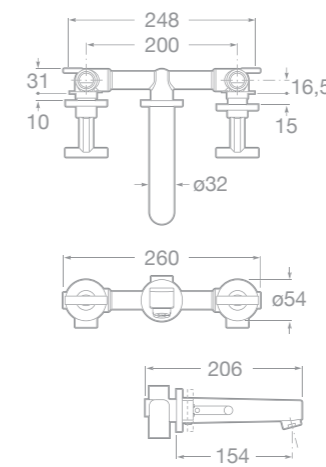

75A1346C00 Sprchová termostatická baterie, se sprchou, hadicí 1,7 m a držákem, chrom