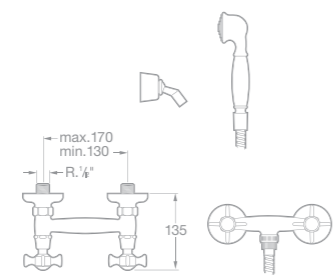

75A0146C00 Vanová páková baterie se sprchou, hadicí 1,7 m a držákem, chrom

75062221A0 Vanová nástěnná baterie se sprchou, hadicí 1,5 m a držákem, chrom

75062222A0 Sprchová nástěnná baterie se sprchou, hadicí 1,5 m a držákem, chrom

75061385A0 Uzavírací podomítkový ventil 1/2" s označením F (studená voda), chrom

75061385D0 Uzavírací podomítkový ventil 1/2" s označením C (teplá voda), chrom

75061386A0 Uzavírací podomítkový ventil 3/4" s označením F (studená voda), chrom

75061386D0 Uzavírací podomítkový ventil 3/4" s označením C (teplá voda), chrom

75061388A0 Dřezová stojánková baterie s otočným výtokovým raménkem, chrom

75A3046C00 Umyvadlová stojánková páková baterie s automatickou zátkou, chrom

75A3146C00 Umyvadlová stojánková páková baterie, bez automatické zátky, chrom, vhodná pro mělká umyvadla (Kalahari)

75A3446C00 Umyvadlová stojánková páková baterie pro umyvadlové mísy s automatickou zátkou, chrom

75A4746C00 Umyvadlová nástěnná páková podomítková baterie, chrom