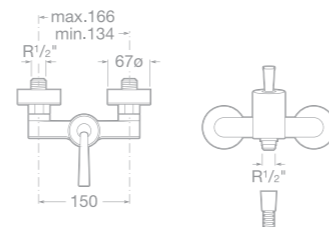

75A2046C00 Sprchová páková baterie se sprchou, hadicí 1,5 m a držákem, chrom