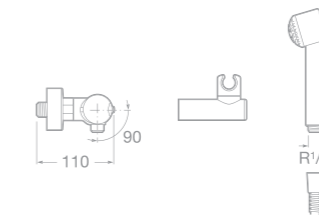

75A2946C00 Sprchová termostatická podomítková baterie, chrom

75A2046C00 Sprchová páková baterie se sprchou, hadicí 1,5 m a držákem, chrom

75A2246C00 Sprchová páková podomítková baterie, chrom

75A1346C00 Sprchová termostatická baterie, se sprchou, hadicí 1,7 m a držákem, chrom