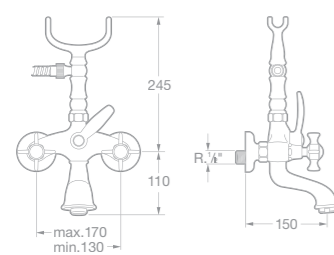

75A6046C00 Bidetová stojánková páková baterie s automatickou zátkou, chrom

75062221A0 Vanová nástěnná baterie se sprchou, hadicí 1,5 m a držákem, chrom

75062222A0 Sprchová nástěnná baterie se sprchou, hadicí 1,5 m a držákem, chrom

75061385A0 Uzavírací podomítkový ventil 1/2" s označením F (studená voda), chrom

75061385D0 Uzavírací podomítkový ventil 1/2" s označením C (teplá voda), chrom

75061386A0 Uzavírací podomítkový ventil 3/4" s označením F (studená voda), chrom

75061386D0 Uzavírací podomítkový ventil 3/4" s označením C (teplá voda), chrom

75061388A0 Dřezová stojánková baterie s otočným výtokovým raménkem, chrom

75A3046C00 Umyvadlová stojánková páková baterie s automatickou zátkou, chrom

75A3146C00 Umyvadlová stojánková páková baterie, bez automatické zátky, chrom, vhodná pro mělká umyvadla (Kalahari)

75A3446C00 Umyvadlová stojánková páková baterie pro umyvadlové mísy s automatickou zátkou, chrom

75A4746C00 Umyvadlová nástěnná páková podomítková baterie, chrom