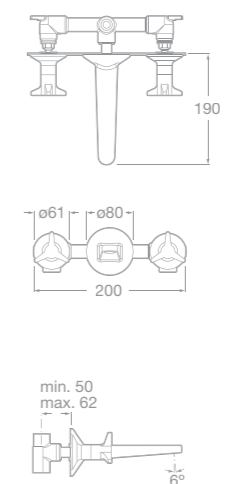

75A3434A00 Umyvadlová stojánková páková baterie pro umyvadlové mísy s automatickou zátkou, leštěná nerezová ocel

75A1147C00 Vanová termostatická baterie se sprchou, hadicí 1,7 m a držákem, chrom

75A1347C00 Sprchová termostatická baterie se sprchou, hadicí 1,7 m a držákem, chrom

75A2847C00 Vanová-sprchová termostatická podomítková baterie s přepínačem, chrom
75A2947C00 Sprchová termostatická podomítková baterie, chrom

75A2647C00 Vanová termostatická baterie do vanového soklu s výsuvnou sprchou 1,5 m, včetně montážního rámu, chrom

75A3044C00 Umyvadlová stojánková kohoutková baterie s automatickou zátkou, chrom

75A4444C00 Umyvadlová stojánková třítvorová kohoutková baterie s automatickou zátkou, chrom

75A4744C00 Umyvadlová nástěnná kohoutková třítvorová baterie, chrom

75A6044C00 Bidetová stojánková kohoutková baterie s automatickou zátkou, chrom