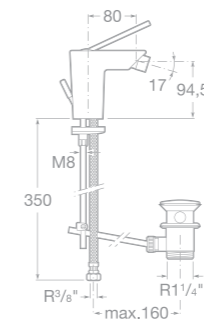

75A0147C00 Vanová páková baterie se sprchou, hadicí 1,7 m a držákem, chrom

75A2747C00 Vanová termostatická baterie pro montáž na podlahu se sprchou, hadicí 1,7 m a držákem, chrom

75A1147C00 Vanová termostatická baterie se sprchou, hadicí 1,7 m a držákem, chrom