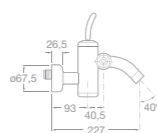

75A8434A00 Dřezová stojánková páková baterie, leštěná nerezová ocel

75A3043C00 Umyvadlová stojánková kohoutková baterie s otočným výtokovým raménkem a automatickou zátkou, chrom