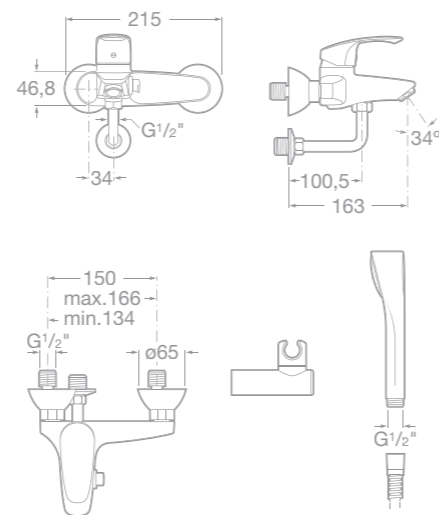

75A1707C00 Vanová páková baterie s vývodem pro hlavovou sprchu, chrom