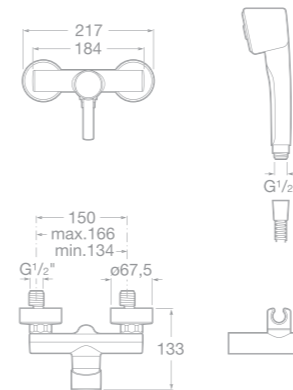

75A2060C00 Sprchová páková baterie se sprchou, hadicí 1,5 m a držákem, chrom