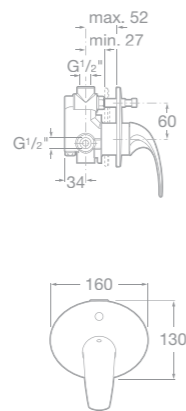

75A2068C00 Sprchová páková baterie se sprchou, hadicí 1,5 m a držákem, chrom

75A2168C00 Sprchová páková baterie bez příslušenství, chrom

75A0668C00 Vanová-sprchová páková podomítková baterie s přepínačem, chrom

75A2268C00 Sprchová páková podomítková baterie, chrom

75A8168C00 Dřezová stojánková páková baterie s výsuvnou sprchou a otočným výtokovým raménkem, chrom

75A8468C00 Dřezová stojánková páková baterie, s otočným výtokovým raménkem, chrom

75A8668C00 Dřezová stojánková páková baterie, chrom