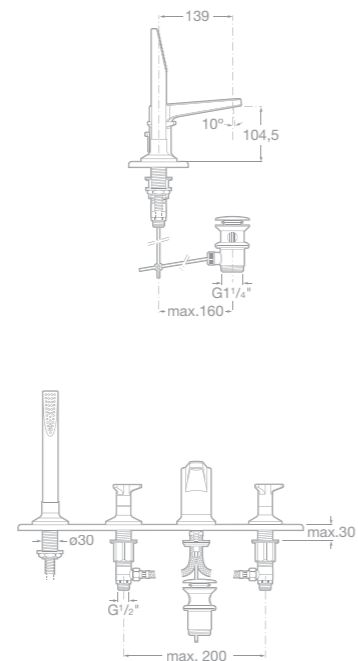

75A0134A00 Vanová páková baterie se sprchou, hadicí 1,5 m a držákem, leštěná nerezová ocel

75A2034A00 Sprchová páková baterie se sprchou, hadicí 1,5 m a držákem, leštěná nerezová ocel

75A2044C00 Sprchová kohoutková baterie se sprchou, hadicí 1,7 m a držákem, chrom

75A3034A00 Umyvadlová stojánková páková baterie s automatickou zátkou, leštěná nerezová ocel