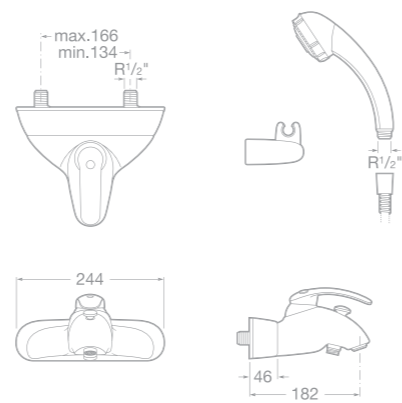

7526245070 Vanová páková baterie se sprchou, hadicí 1,7 m a držákem, chrom