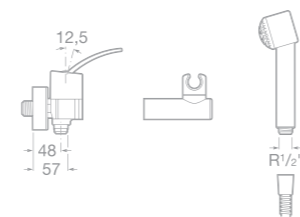

75A2046C00 Sprchová páková baterie se sprchou, hadicí 1,5 m a držákem, chrom