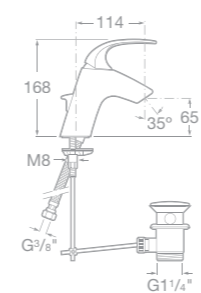

75A3068C00 Umyvadlová stojánková páková baterie s automatickou zátkou, chrom

75A3168C00 Umyvadlová stojánková páková baterie, bez automatické zátky, chrom

75A6068C00 Bidetová stojánková páková baterie s automatickou zátkou, chrom

75A6168C00 Bidetová stojánková páková baterie, bez automatické zátky, chrom

75A0168C00 Vanová páková baterie se sprchou, hadicí 1,7 m a držákem, chrom

75A0268C00 Vanová páková baterie bez příslušenství, chrom