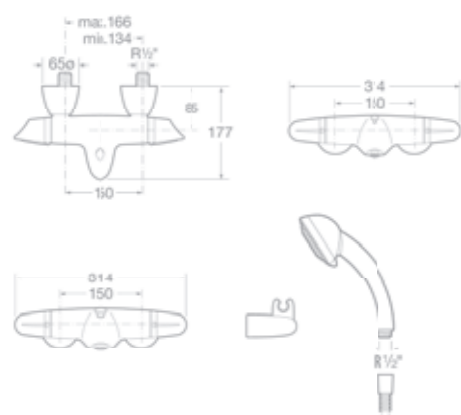

7526245570 Vanová-sprchová páková podomítková baterie s přepínačem, chrom

7526245780 Vanová-sprchová termostatická podomítková baterie s přepínačem, chrom

7526245880 Sprchová termostatická podomítková baterie, chrom