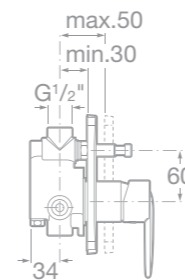

75A0661C00 Vanová-sprchová páková podomítková baterie s přepínačem, chrom