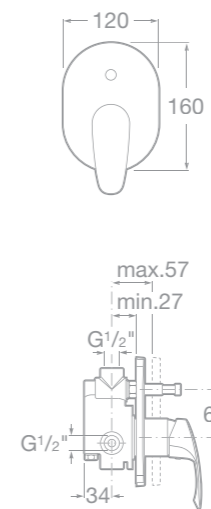

1. 75A3007C00 Umyvadlová stojánková páková baterie s automatickou zátkou, chrom
   75A3107C00 Umyvadlová stojánková páková baterie, bez automatické zátky, chrom

1. 75A6007C00 Bidetová stojánková páková baterie s automatickou zátkou, chrom
   75A6107C00 Bidetová stojánková páková baterie, bez automatické zátky, chrom

1. 75A0107C00 Vanová páková baterie se sprchou, hadicí 1,7 m a držákem, chrom
   75A0207C00 Vanová páková baterie bez příslušenství, chrom

1. 75A2007C00 Sprchová páková baterie se sprchou, hadicí 1,5 m a držákem, chrom
   75A2107C00 Sprchová páková baterie bez příslušenství, chrom

1. 75A0607C00 Vanová-sprchová páková podomítková baterie s přepínačem, chrom

1. 75A2207C00 Sprchová páková podomítková baterie, chrom