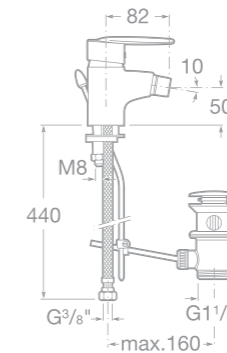

75A0507C00 Vanová páková baterie pro montáž na okraj vany, chrom

75A1707C00 Vanová páková baterie s vývodem pro hlavovou sprchu, chrom

75A8707C00 Dřezová stojánková páková baterie s otočným výtakovým raménkem, chrom

75A7607C00 Dřezová nástěnná páková baterie s otočným výtakovým raménkem, chrom

75A3061C00 Umyvadlová stojánková páková baterie s automatickou zátkou, chrom

75A6061C00 Bidetová stojánková páková baterie s automatickou zátkou, chrom

75A8461C00 Dřezová stojánková páková baterie s otočným výtokovým raménkem, chrom

75A0161C00 Vanová páková baterie, se sprchou, hadicí 1,7 m a držákem, chrom

75A2061C00 Sprchová páková baterie, se sprchou, hadicí 1,5 m a držákem, chrom