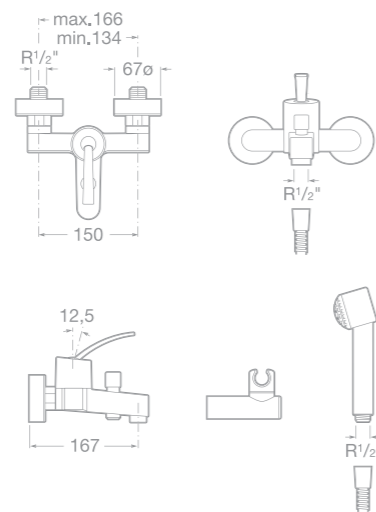

75A4746C00 Umyvadlová nástěnná páková podomítková baterie, chrom

75A6046C00 Bidetová stojánková páková baterie s automatickou zátkou, chrom

75A0146C00 Vanová páková baterie se sprchou, hadicí 1,7 m a držákem, chrom