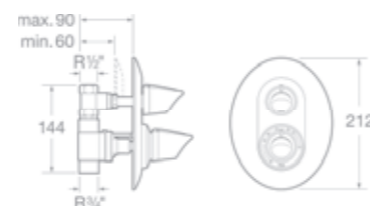

7526245780 Vanová-sprchová termostatická podomítková baterie s přepínačem, chrom

7526245880 Sprchová termostatická podomítková baterie, chrom