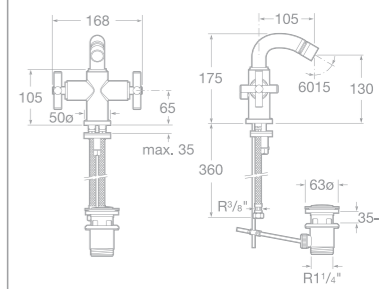

75A8434A00 Dřezová stojánková páková baterie, leštěná nerezová ocel

75A3043C00 Umyvadlová stojánková kohoutková baterie s otočným výtokovým raménkem a automatickou zátkou, chrom