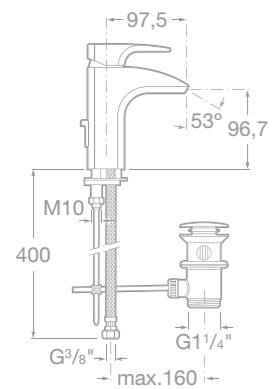

75A3050C00 Umyvadlová stojánková páková baterie s automatickou zátkou, chrom

75A3150C00 Umyvadlová stojánková páková baterie, bez aut. zátky, chrom

Poznámka: Průtok při tlaku 3 bary je 7 l/min.