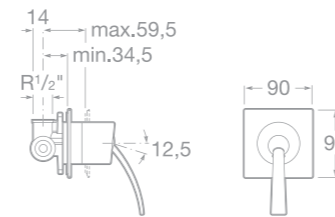

75A2246C00 Sprchová páková podomítková baterie, chrom