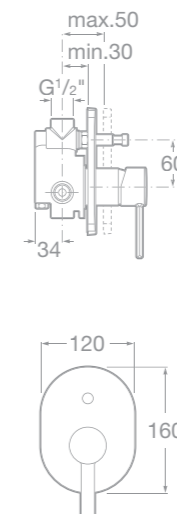

75A8460C00 Dřezová stojánková páková baterie s otočným výtokovým raménkem, chrom