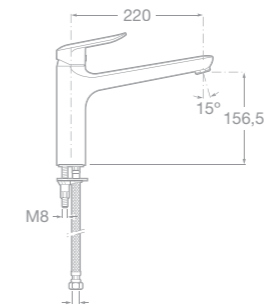

75A0660C00 Vanová-sprchová páková podomítková baterie s přepínačem, chrom