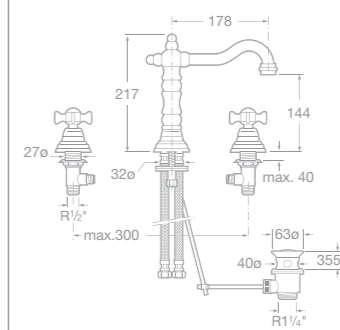

75A0650C00 Vanová-sprchová páková podomítková baterie s přepínačem, chrom
75A2250C00 Sprchová páková podomítková baterie, chrom

75A1150C00 Vanová termostatická baterie se sprchou, hadicí 1,7 m a držákem, chrom
7505317400 Ruční sprcha (náhradní díl)
7505712400 Držák ruční sprchy (náhradní díl)

75A0150C00 Vanová páková baterie se sprchou, hadicí 1,7 m a držákem, chrom

75A2850C00 Vanová-sprchová termostatická podomítková baterie s přepínačem, chrom
75A2950C00 Sprchová termostatická podomítková baterie, chrom

75072118A0 Umyvadlová stojánková baterie s automatickou zátkou, chrom

75072119A0 Umyvadlová stojánková baterie s otočným výtokovým raménkem a automatickou zátkou, chrom

75072120A0 Umyvadlová stojánková třítvorová baterie s automatickou zátkou, chrom

75075032A0 Bidetová stojánková baterie s automatickou zátkou, chrom