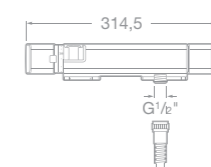

75A1350C00 Sprchová termostatická baterie se sprchou, hadicí 1,7 m a držákem, chrom