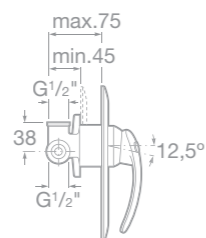

7527306580 Vanová čtyřřetvorová páková baterie pro montáž na okraj vany s výsuvnou sprchou 1,5 m, chrom

7527306680 Vanová čtyřřetvorová páková baterie pro montáž na okraj vany s výsuvnou sprchou 1,5 m, chrom