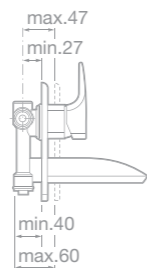

75A4750C00 Umyvadlová nástěnná páková podomítková baterie, chrom