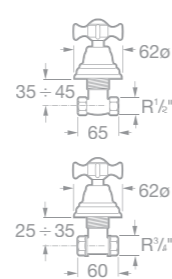

75062221A0 Vanová nástěnná baterie se sprchou, hadicí 1,5 m a držákem, chrom

75062222A0 Sprchová nástěnná baterie se sprchou, hadicí 1,5 m a držákem, chrom

75061385A0 Uzavírací podomítkový ventil 1/2" s označením F (studená voda), chrom

75061385D0 Uzavírací podomítkový ventil 1/2" s označením C (teplá voda), chrom

75061386A0 Uzavírací podomítkový ventil 3/4" s označením F (studená voda), chrom

75061386D0 Uzavírací podomítkový ventil 3/4" s označením C (teplá voda), chrom

75061388A0 Dřezová stojánková baterie s otočným výtokovým raménkem, chrom

75A3046C00 Umyvadlová stojánková páková baterie s automatickou zátkou, chrom

75A3146C00 Umyvadlová stojánková páková baterie, bez automatické zátky, chrom, vhodná pro mělká umyvadla (Kalahari)

75A3446C00 Umyvadlová stojánková páková baterie pro umyvadlové mísy s automatickou zátkou, chrom

75A4746C00 Umyvadlová nástěnná páková podomítková baterie, chrom