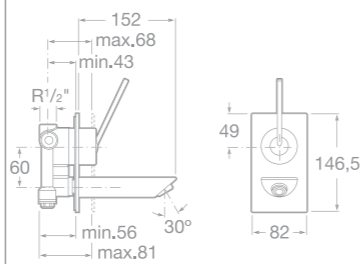

75A4447C00 Umyvadlová stojánková tříotvorová kohoutková baterie s automatickou zátkou, chrom

75A4747C00 Umyvadlová nástěnná kohoutková podomítková baterie, chrom