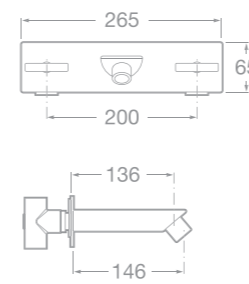

75A4747C00 Umyvadlová nástěnná kohoutková podomítková baterie, chrom