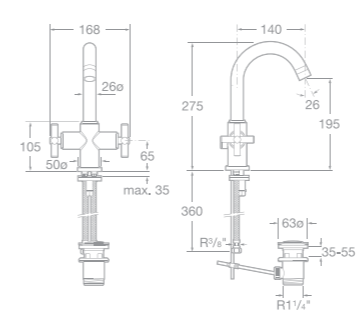

75A3043C00 Umyvadlová stojánková kohoutková baterie s otočným výtokovým raménkem a automatickou zátkou, chrom