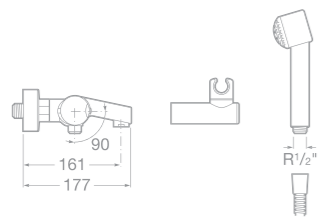

75A2046C00 Sprchová páková baterie se sprchou, hadicí 1,5 m a držákem, chrom

75A2246C00 Sprchová páková podomítková baterie, chrom