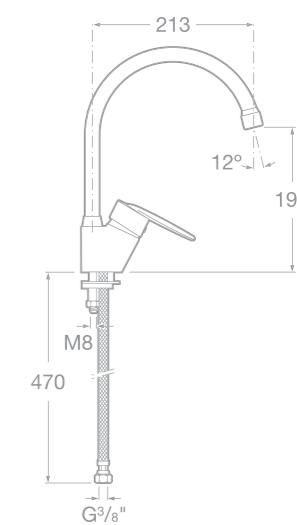

75A0507C00 Vanová páková baterie pro montáž na okraj vany, chrom

75A1707C00 Vanová páková baterie s vývodem pro hlavovou sprchu, chrom

75A8707C00 Dřezová stojánková páková baterie s otočným výtakovým raménkem, chrom

75A7607C00 Dřezová nástěnná páková baterie s otočným výtakovým raménkem, chrom

75A3061C00 Umyvadlová stojánková páková baterie s automatickou zátkou, chrom

75A6061C00 Bidetová stojánková páková baterie s automatickou zátkou, chrom

75A8461C00 Dřezová stojánková páková baterie s otočným výtokovým raménkem, chrom

75A0161C00 Vanová páková baterie, se sprchou, hadicí 1,7 m a držákem, chrom

75A2061C00 Sprchová páková baterie, se sprchou, hadicí 1,5 m a držákem, chrom