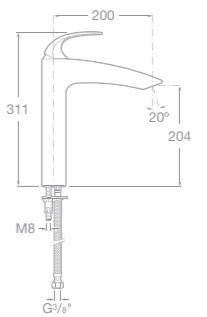

75A2068C00 Sprchová páková baterie se sprchou, hadicí 1,5 m a držákem, chrom

75A2168C00 Sprchová páková baterie bez příslušenství, chrom

75A0668C00 Vanová-sprchová páková podomítková baterie s přepínačem, chrom

75A2268C00 Sprchová páková podomítková baterie, chrom

75A8168C00 Dřezová stojánková páková baterie s výsuvnou sprchou a otočným výtokovým raménkem, chrom

75A8468C00 Dřezová stojánková páková baterie, s otočným výtokovým raménkem, chrom

75A8668C00 Dřezová stojánková páková baterie, chrom