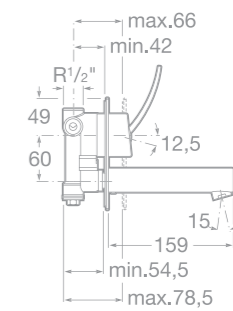

75062221A0 Vanová nástěnná baterie se sprchou, hadicí 1,5 m a držákem, chrom

75062222A0 Sprchová nástěnná baterie se sprchou, hadicí 1,5 m a držákem, chrom

75061385A0 Uzavírací podomítkový ventil 1/2" s označením F (studená voda), chrom

75061385D0 Uzavírací podomítkový ventil 1/2" s označením C (teplá voda), chrom

75061386A0 Uzavírací podomítkový ventil 3/4" s označením F (studená voda), chrom

75061386D0 Uzavírací podomítkový ventil 3/4" s označením C (teplá voda), chrom

75061388A0 Dřezová stojánková baterie s otočným výtokovým raménkem, chrom

75A3046C00 Umyvadlová stojánková páková baterie s automatickou zátkou, chrom

75A3146C00 Umyvadlová stojánková páková baterie, bez automatické zátky, chrom, vhodná pro mělká umyvadla (Kalahari)

75A3446C00 Umyvadlová stojánková páková baterie pro umyvadlové mísy s automatickou zátkou, chrom

75A4746C00 Umyvadlová nástěnná páková podomítková baterie, chrom