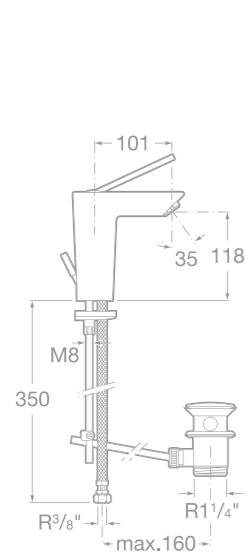

75A4447C00 Umyvadlová stojánková tříotvorová kohoutková baterie s automatickou zátkou, chrom

75A4747C00 Umyvadlová nástěnná kohoutková podomítková baterie, chrom