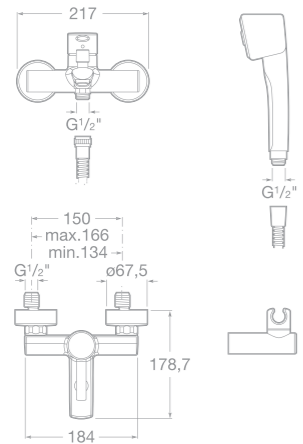

75A0660C00 Vanová-sprchová páková podomítková baterie s přepínačem, chrom

75A2260C00 Sprchová páková podomítková baterie, chrom

75A0160C00 Vanová páková baterie se sprchou, hadicí 1,7 m a držákem, chrom