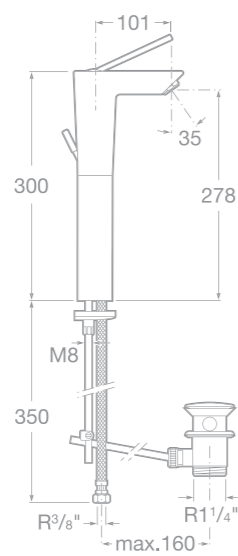

75A4447C00 Umyvadlová stojánková tříotvorová kohoutková baterie s automatickou zátkou, chrom

75A4747C00 Umyvadlová nástěnná kohoutková podomítková baterie, chrom