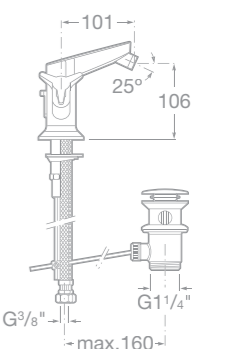

75A4434A00 Umyvadlová nástěnná třítvorová baterie, leštěná nerezová ocel

75A1147C00 Vanová termostatická baterie se sprchou, hadicí 1,7 m a držákem, chrom

75A1347C00 Sprchová termostatická baterie se sprchou, hadicí 1,7 m a držákem, chrom

75A2847C00 Vanová-sprchová termostatická podomítková baterie s přepínačem, chrom
75A2947C00 Sprchová termostatická podomítková baterie, chrom

75A2647C00 Vanová termostatická baterie do vanového soklu s výsuvnou sprchou 1,5 m, včetně montážního rámu, chrom

75A3044C00 Umyvadlová stojánková kohoutková baterie s automatickou zátkou, chrom

75A4444C00 Umyvadlová stojánková třítvorová kohoutková baterie s automatickou zátkou, chrom

75A4744C00 Umyvadlová nástěnná kohoutková třítvorová baterie, chrom

75A6044C00 Bidetová stojánková kohoutková baterie s automatickou zátkou, chrom