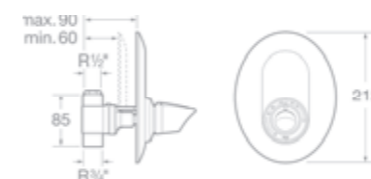

7526245780 Vanová-sprchová termostatická podomítková baterie s přepínačem, chrom

7526245880 Sprchová termostatická podomítková baterie, chrom