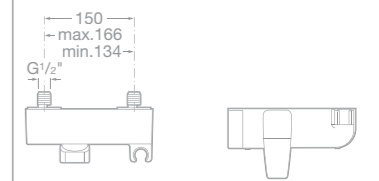

75A2050C00 Sprchová páková baterie se sprchou, hadicí 1,5 m a držákem, chrom