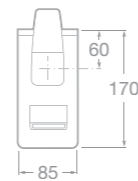

75A4750C00 Umyvadlová nástěnná páková podomítková baterie, chrom