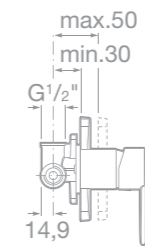

75A0161C00 Vanová páková baterie, se sprchou, hadicí 1,7 m a držákem, chrom

75A2061C00 Sprchová páková baterie, se sprchou, hadicí 1,5 m a držákem, chrom

75A0661C00 Vanová-sprchová páková podomítková baterie s přepínačem, chrom