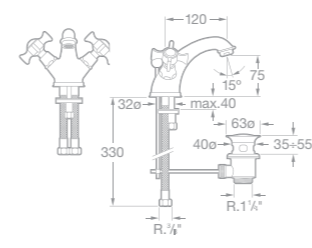

75A0650C00 Vanová-sprchová páková podomítková baterie s přepínačem, chrom
75A2250C00 Sprchová páková podomítková baterie, chrom

75A1150C00 Vanová termostatická baterie se sprchou, hadicí 1,7 m a držákem, chrom
7505317400 Ruční sprcha (náhradní díl)
7505712400 Držák ruční sprchy (náhradní díl)

75A0150C00 Vanová páková baterie se sprchou, hadicí 1,7 m a držákem, chrom

75A2850C00 Vanová-sprchová termostatická podomítková baterie s přepínačem, chrom
75A2950C00 Sprchová termostatická podomítková baterie, chrom

75072118A0 Umyvadlová stojánková baterie s automatickou zátkou, chrom

75072119A0 Umyvadlová stojánková baterie s otočným výtokovým raménkem a automatickou zátkou, chrom

75072120A0 Umyvadlová stojánková třítvorová baterie s automatickou zátkou, chrom

75075032A0 Bidetová stojánková baterie s automatickou zátkou, chrom