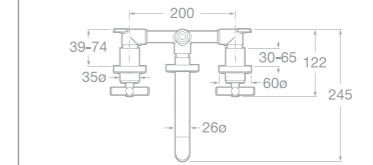

75A4543C00 Umyvadlová nástěnná tříotvorová kohoutková baterie, s výtokem 155 mm, vhodná pouze pro lehké příčky, chrom