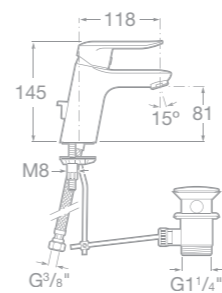

75A8668C00 Dřezová stojánková páková baterie, chrom

75A3027C00 Umyvadlová stojánková páková baterie s automatickou zátkou, chrom

75A3127C00 Umyvadlová stojánková páková baterie, chrom

75A6027C00 Bidetová stojánková páková baterie s automatickou zátkou, chrom