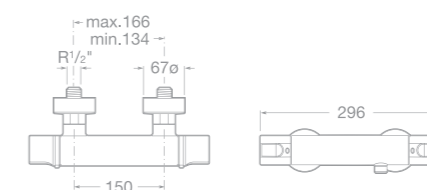

75A2046C00 Sprchová páková baterie se sprchou, hadicí 1,5 m a držákem, chrom

75A2246C00 Sprchová páková podomítková baterie, chrom