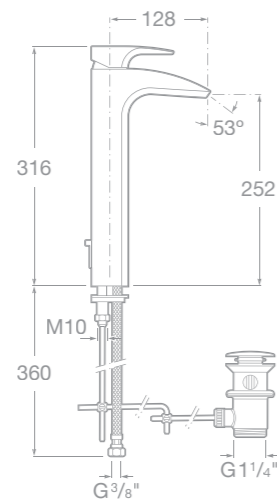

75A3450C00 Umyvadlová stojánková páková baterie pro umyvadlové mísy s automatickou zátkou, chrom