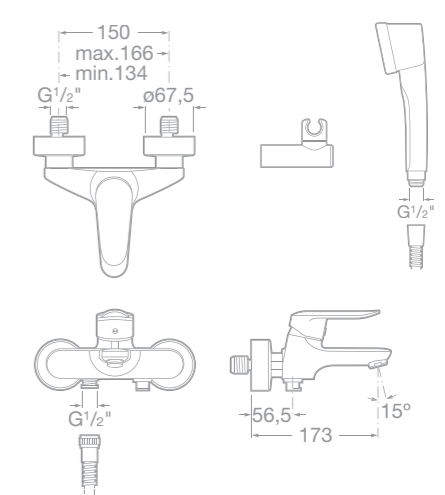

75A6127C00 Bidetová stojánková páková baterie, bez automatické zátky, chrom

75A0127C00 Vanová páková baterie se sprchou, hadicí 1,7 m a držákem, chrom

75A0227C00 Vanová páková baterie bez příslušenství, chrom