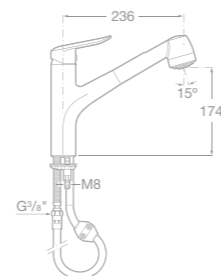

75A8127C00 Dřezová stojánková páková baterie s výsuvnou sprchou, chrom