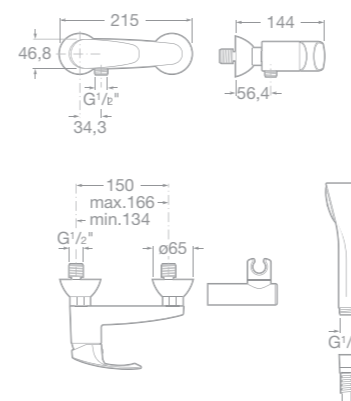

75A8707C00 Dřezová stojánková páková baterie s otočným výtakovým raménkem, chrom

1. 75A3007C00 Umyvadlová stojánková páková baterie s automatickou zátkou, chrom
   75A3107C00 Umyvadlová stojánková páková baterie, bez automatické zátky, chrom

1. 75A6007C00 Bidetová stojánková páková baterie s automatickou zátkou, chrom
   75A6107C00 Bidetová stojánková páková baterie, bez automatické zátky, chrom

1. 75A0107C00 Vanová páková baterie se sprchou, hadicí 1,7 m a držákem, chrom
   75A0207C00 Vanová páková baterie bez příslušenství, chrom

1. 75A2007C00 Sprchová páková baterie se sprchou, hadicí 1,5 m a držákem, chrom
   75A2107C00 Sprchová páková baterie bez příslušenství, chrom

1. 75A0607C00 Vanová-sprchová páková podomítková baterie s přepínačem, chrom

1. 75A2207C00 Sprchová páková podomítková baterie, chrom