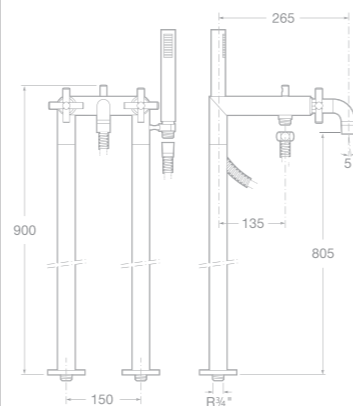

75A0143C00 Vanová kohoutková baterie se sprchou, hadicí 1,75 m a držákem, chrom
7505714600 Držák ruční sprchy (náhradní díl)

75A2043C00 Sprchová kohoutková baterie se sprchou, hadicí 1,5 m a držákem, chrom
7505714600 Držák ruční sprchy (náhradní díl)

75A1343C00 Sprchová termostatická kohoutková baterie se sprchou, hadicí 1,5 m a držákem, chrom
7505714600 Držák ruční sprchy (náhradní díl)

75A2743C00 Vanová kohoutková baterie pro montáž na podlahu se sprchou, hadicí 1,75 m a držákem, chrom

75A0943C00 Vanová čtyřřetvorová kohoutková baterie s otočným výtokovým raménkem pro montáž na okraj vany s výsuvnou sprchou 1,75 m, chrom

75A8443C00 Dřezová stojánková kohoutková baterie s otočným výtokovým raménkem, chrom

75A1543C00 Uzavírací podomítkový ventil 1/2" s označením F (studená voda), chrom
75A1843C00 Uzavírací podomítkový ventil 1/2" s označením C (teplá voda), chrom
75A1643C00 Uzavírací podomítkový ventil 3/4" s označením F (studená voda), chrom
75A1943C00 Uzavírací podomítkový ventil 3/4" s označením C (teplá voda), chrom
75A9043C00 Čtyřcestný přepínací podomítkový ventil 1/2", chrom

75A0643C00 Vanová-sprchová termostatická podomítková baterie s přepínačem, chrom
75A0743C00 Sprchová termostatická podomítková baterie, chrom

Použití: pro přepínání mezi vanovým výtokem a ruční sprchou nebo vanovým výtokem a horní sprchou či horní sprchou a ruční sprchou
75A9143C00 Pěticestrný přepínací podomítkový ventil 1/2", chrom
Použití: pro přepínání mezi vanovým výtokem, ruční sprchou a horní sprchou