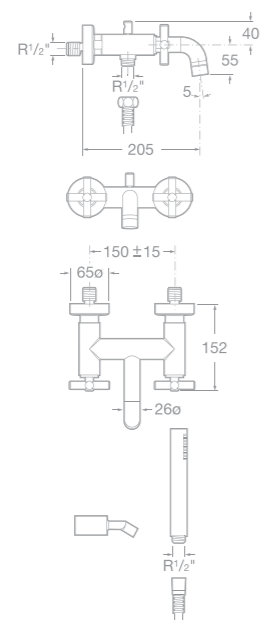

75A0143C00 Vanová kohoutková baterie se sprchou, hadicí 1,75 m a držákem, chrom
7505714600 Držák ruční sprchy (náhradní díl)

75A2043C00 Sprchová kohoutková baterie se sprchou, hadicí 1,5 m a držákem, chrom
7505714600 Držák ruční sprchy (náhradní díl)

75A1343C00 Sprchová termostatická kohoutková baterie se sprchou, hadicí 1,5 m a držákem, chrom
7505714600 Držák ruční sprchy (náhradní díl)

75A2743C00 Vanová kohoutková baterie pro montáž na podlahu se sprchou, hadicí 1,75 m a držákem, chrom

75A0943C00 Vanová čtyřřetvorová kohoutková baterie s otočným výtokovým raménkem pro montáž na okraj vany s výsuvnou sprchou 1,75 m, chrom

75A8443C00 Dřezová stojánková kohoutková baterie s otočným výtokovým raménkem, chrom

75A1543C00 Uzavírací podomítkový ventil 1/2" s označením F (studená voda), chrom
75A1843C00 Uzavírací podomítkový ventil 1/2" s označením C (teplá voda), chrom
75A1643C00 Uzavírací podomítkový ventil 3/4" s označením F (studená voda), chrom
75A1943C00 Uzavírací podomítkový ventil 3/4" s označením C (teplá voda), chrom
75A9043C00 Čtyřcestný přepínací podomítkový ventil 1/2", chrom

75A0643C00 Vanová-sprchová termostatická podomítková baterie s přepínačem, chrom
75A0743C00 Sprchová termostatická podomítková baterie, chrom

Použití: pro přepínání mezi vanovým výtokem a ruční sprchou nebo vanovým výtokem a horní sprchou či horní sprchou a ruční sprchou
75A9143C00 Pěticestrný přepínací podomítkový ventil 1/2", chrom
Použití: pro přepínání mezi vanovým výtokem, ruční sprchou a horní sprchou