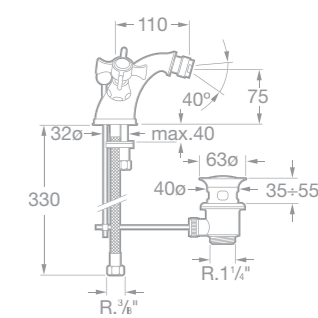

75A0650C00 Vanová-sprchová páková podomítková baterie s přepínačem, chrom
75A2250C00 Sprchová páková podomítková baterie, chrom

75A1150C00 Vanová termostatická baterie se sprchou, hadicí 1,7 m a držákem, chrom
7505317400 Ruční sprcha (náhradní díl)
7505712400 Držák ruční sprchy (náhradní díl)

75A0150C00 Vanová páková baterie se sprchou, hadicí 1,7 m a držákem, chrom

75A2850C00 Vanová-sprchová termostatická podomítková baterie s přepínačem, chrom
75A2950C00 Sprchová termostatická podomítková baterie, chrom

75072118A0 Umyvadlová stojánková baterie s automatickou zátkou, chrom

75072119A0 Umyvadlová stojánková baterie s otočným výtokovým raménkem a automatickou zátkou, chrom

75072120A0 Umyvadlová stojánková třítvorová baterie s automatickou zátkou, chrom

75075032A0 Bidetová stojánková baterie s automatickou zátkou, chrom