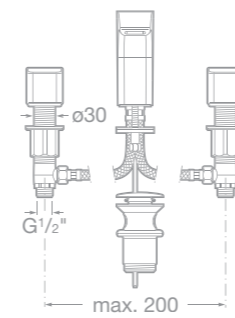

75A4450C00 Umyvadlová stojánková třítorová baterie s automatickou zátkou, chrom