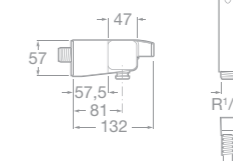

75A1350C00 Sprchová termostatická baterie se sprchou, hadicí 1,7 m a držákem, chrom