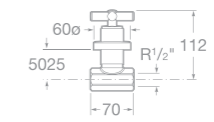

Použití: pro přepínání mezi vanovým výtokem a ruční sprchou nebo vanovým výtokem a horní sprchou či horní sprchou a ruční sprchou
75A9143C00 Pěticestrný přepínací podomítkový ventil 1/2", chrom
Použití: pro přepínání mezi vanovým výtokem, ruční sprchou a horní sprchou