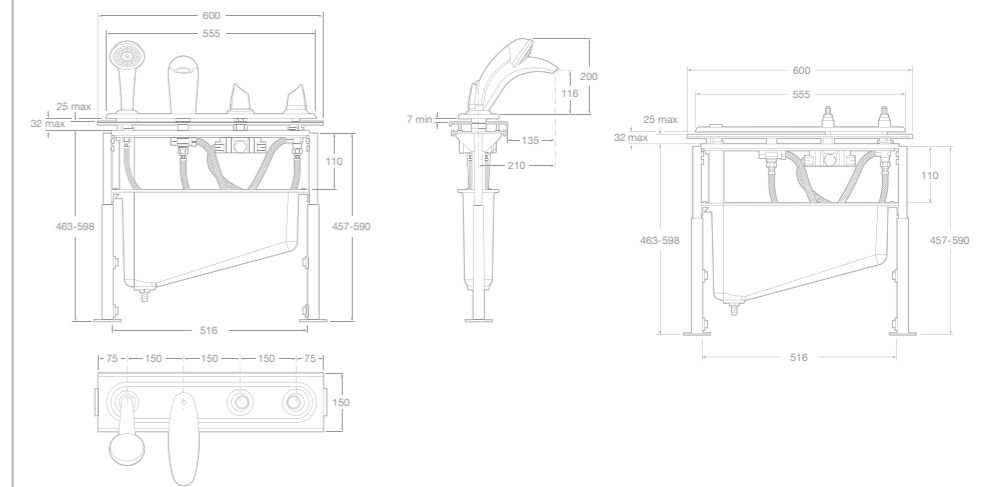

7526803314 Nádržka k vanové čtyřřetvorové baterii, slouží k umístění přívodních hadic a v případě jejich poškození odvádí vodu do kanalizace

7526245780 Vanová-sprchová termostatická podomítková baterie s přepínačem, chrom

7526245880 Sprchová termostatická podomítková baterie, chrom