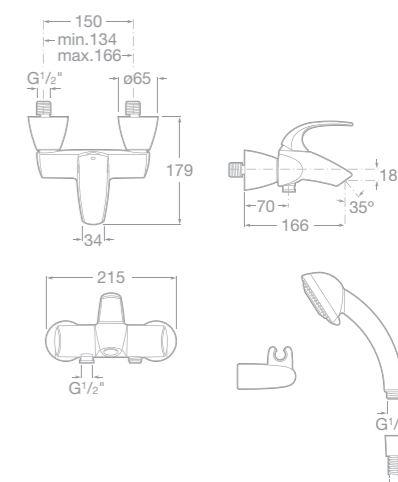

75A0168C00 Vanová páková baterie se sprchou, hadicí 1,7 m a držákem, chrom

75A0268C00 Vanová páková baterie bez příslušenství, chrom