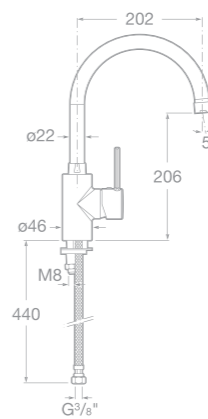

75A1160C00 Vanová termostatická baterie se sprchou, hadicí 1,7 m a držákem, chrom

75A2960C00 Sprchová termostatická podomítková baterie, chrom  
75A2860C00 Vanová-sprchová termostatická podomítková baterie s přepínačem, chrom

75A1360C00 Sprchová termostatická baterie, se sprchou, hadicí 1,7 m a držákem, chrom

75A8460C00 Dřezová stojánková páková baterie s otočným výtokovým raménkem, chrom

75A8160C00 Dřezová stojánková páková baterie s otočným výtokovým raménkem a dvěma druhy oplachu, chrom