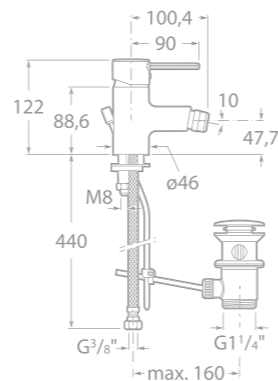

75A6060C00 Bidetová stojánková páková baterie s automatickou zátkou, chrom