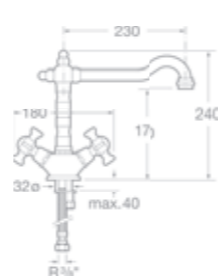

75062221A0 Vanová nástěnná baterie se sprchou, hadicí 1,5 m a držákem, chrom

75062222A0 Sprchová nástěnná baterie se sprchou, hadicí 1,5 m a držákem, chrom

75061385A0 Uzavírací podomítkový ventil 1/2" s označením F (studená voda), chrom

75061385D0 Uzavírací podomítkový ventil 1/2" s označením C (teplá voda), chrom

75061386A0 Uzavírací podomítkový ventil 3/4" s označením F (studená voda), chrom

75061386D0 Uzavírací podomítkový ventil 3/4" s označením C (teplá voda), chrom

75061388A0 Dřezová stojánková baterie s otočným výtokovým raménkem, chrom

75A3046C00 Umyvadlová stojánková páková baterie s automatickou zátkou, chrom

75A3146C00 Umyvadlová stojánková páková baterie, bez automatické zátky, chrom, vhodná pro mělká umyvadla (Kalahari)

75A3446C00 Umyvadlová stojánková páková baterie pro umyvadlové mísy s automatickou zátkou, chrom

75A4746C00 Umyvadlová nástěnná páková podomítková baterie, chrom