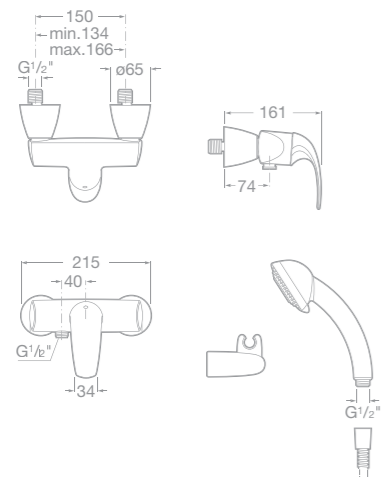

75A2068C00 Sprchová páková baterie se sprchou, hadicí 1,5 m a držákem, chrom

75A2168C00 Sprchová páková baterie bez příslušenství, chrom

75A0668C00 Vanová-sprchová páková podomítková baterie s přepínačem, chrom

75A2268C00 Sprchová páková podomítková baterie, chrom

75A8168C00 Dřezová stojánková páková baterie s výsuvnou sprchou a otočným výtokovým raménkem, chrom

75A8468C00 Dřezová stojánková páková baterie, s otočným výtokovým raménkem, chrom

75A8668C00 Dřezová stojánková páková baterie, chrom