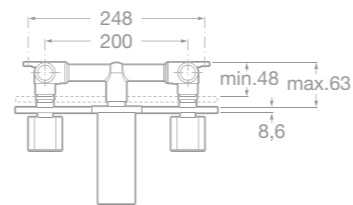

75A4550C00 Umyvadlová nástěnná třítorová baterie, chrom