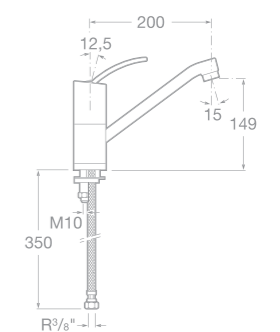

75A2046C00 Sprchová páková baterie se sprchou, hadicí 1,5 m a držákem, chrom

75A2246C00 Sprchová páková podomítková baterie, chrom