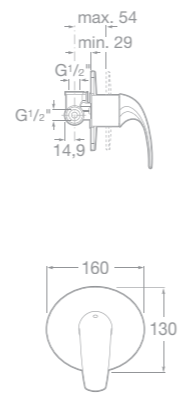

75A2068C00 Sprchová páková baterie se sprchou, hadicí 1,5 m a držákem, chrom

75A2168C00 Sprchová páková baterie bez příslušenství, chrom

75A0668C00 Vanová-sprchová páková podomítková baterie s přepínačem, chrom

75A2268C00 Sprchová páková podomítková baterie, chrom

75A8168C00 Dřezová stojánková páková baterie s výsuvnou sprchou a otočným výtokovým raménkem, chrom

75A8468C00 Dřezová stojánková páková baterie, s otočným výtokovým raménkem, chrom

75A8668C00 Dřezová stojánková páková baterie, chrom