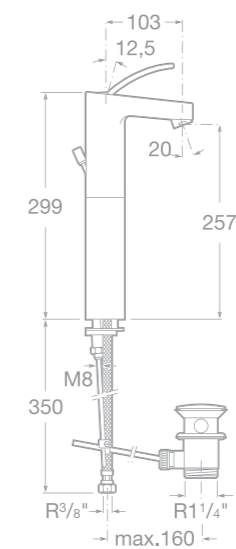

75A4546C00 Umyvadlová podomítková třířetvorová kohoutková baterie, s výtokem 155 mm, vhodná pouze pro lehké přičky, chrom

75062221A0 Vanová nástěnná baterie se sprchou, hadicí 1,5 m a držákem, chrom

75062222A0 Sprchová nástěnná baterie se sprchou, hadicí 1,5 m a držákem, chrom

75061385A0 Uzavírací podomítkový ventil 1/2" s označením F (studená voda), chrom

75061385D0 Uzavírací podomítkový ventil 1/2" s označením C (teplá voda), chrom

75061386A0 Uzavírací podomítkový ventil 3/4" s označením F (studená voda), chrom

75061386D0 Uzavírací podomítkový ventil 3/4" s označením C (teplá voda), chrom

75061388A0 Dřezová stojánková baterie s otočným výtokovým raménkem, chrom

75A3046C00 Umyvadlová stojánková páková baterie s automatickou zátkou, chrom

75A3146C00 Umyvadlová stojánková páková baterie, bez automatické zátky, chrom, vhodná pro mělká umyvadla (Kalahari)

75A3446C00 Umyvadlová stojánková páková baterie pro umyvadlové mísy s automatickou zátkou, chrom

75A4746C00 Umyvadlová nástěnná páková podomítková baterie, chrom