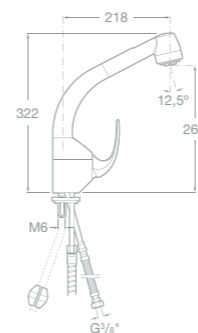

75A2068C00 Sprchová páková baterie se sprchou, hadicí 1,5 m a držákem, chrom

75A2168C00 Sprchová páková baterie bez příslušenství, chrom

75A0668C00 Vanová-sprchová páková podomítková baterie s přepínačem, chrom

75A2268C00 Sprchová páková podomítková baterie, chrom

75A8168C00 Dřezová stojánková páková baterie s výsuvnou sprchou a otočným výtokovým raménkem, chrom

75A8468C00 Dřezová stojánková páková baterie, s otočným výtokovým raménkem, chrom

75A8668C00 Dřezová stojánková páková baterie, chrom