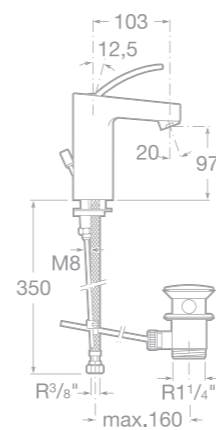

75062221A0 Vanová nástěnná baterie se sprchou, hadicí 1,5 m a držákem, chrom

75062222A0 Sprchová nástěnná baterie se sprchou, hadicí 1,5 m a držákem, chrom

75061385A0 Uzavírací podomítkový ventil 1/2" s označením F (studená voda), chrom

75061385D0 Uzavírací podomítkový ventil 1/2" s označením C (teplá voda), chrom

75061386A0 Uzavírací podomítkový ventil 3/4" s označením F (studená voda), chrom

75061386D0 Uzavírací podomítkový ventil 3/4" s označením C (teplá voda), chrom

75061388A0 Dřezová stojánková baterie s otočným výtokovým raménkem, chrom

75A3046C00 Umyvadlová stojánková páková baterie s automatickou zátkou, chrom

75A3146C00 Umyvadlová stojánková páková baterie, bez automatické zátky, chrom, vhodná pro mělká umyvadla (Kalahari)

75A3446C00 Umyvadlová stojánková páková baterie pro umyvadlové mísy s automatickou zátkou, chrom

75A4746C00 Umyvadlová nástěnná páková podomítková baterie, chrom