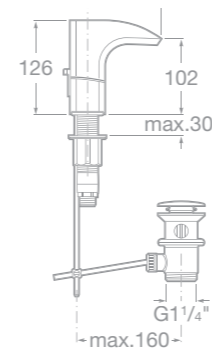

75A4450C00 Umyvadlová stojánková třítorová baterie s automatickou zátkou, chrom