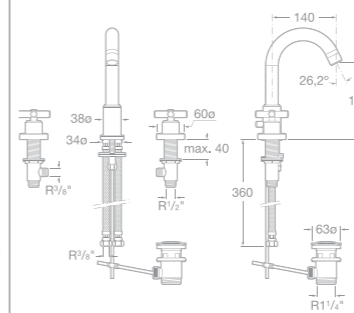

75A8434A00 Dřezová stojánková páková baterie, leštěná nerezová ocel

75A3043C00 Umyvadlová stojánková kohoutková baterie s otočným výtokovým raménkem a automatickou zátkou, chrom