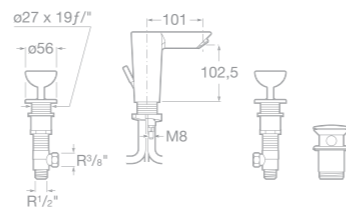

75A4447C00 Umyvadlová stojánková tříotvorová kohoutková baterie s automatickou zátkou, chrom