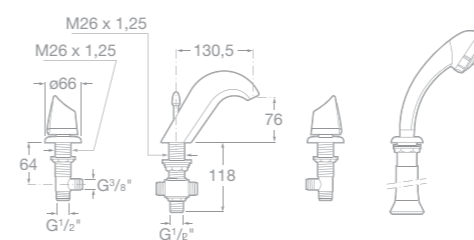

7526245570 Vanová-sprchová páková podomítková baterie s přepínačem, chrom

7526245670 Sprchová páková podomítková baterie, chrom

7527306580 Vanová čtyřřetvorová páková baterie pro montáž na okraj vany s výsuvnou sprchou 1,5 m, chrom

7527306680 Vanová čtyřřetvorová páková baterie pro montáž na okraj vany s výsuvnou sprchou 1,5 m, chrom

7526803314 Nádržka k vanové čtyřřetvorové baterii, slouží k umístění přívodních hadic a v případě jejich poškození odvádí vodu do kanalizace