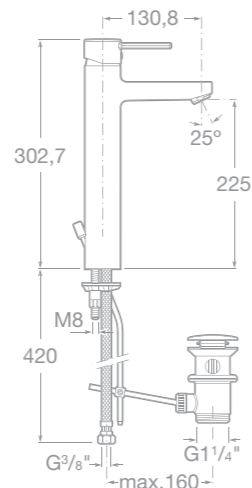

75A1160C00 Vanová termostatická baterie se sprchou, hadicí 1,7 m a držákem, chrom