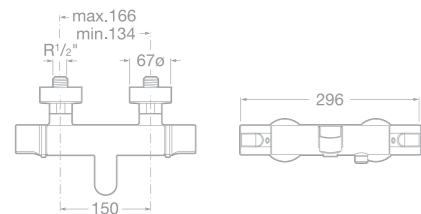

75A2046C00 Sprchová páková baterie se sprchou, hadicí 1,5 m a držákem, chrom

75A2246C00 Sprchová páková podomítková baterie, chrom