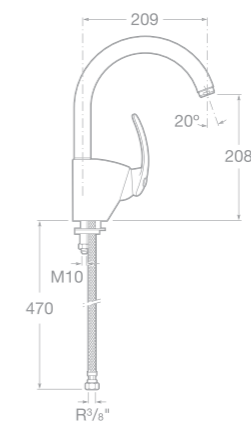

7526245070 Vanová páková baterie se sprchou, hadicí 1,7 m a držákem, chrom

7526245270 Sprchová páková baterie se sprchou, hadicí 1,7 m a držákem, chrom