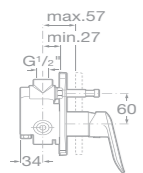

75A8127C00 Dřezová stojánková páková baterie s výsuvnou sprchou, chrom

75A8727C00 Dřezová stojánková páková baterie s otočným výtokovým raménkem, chrom