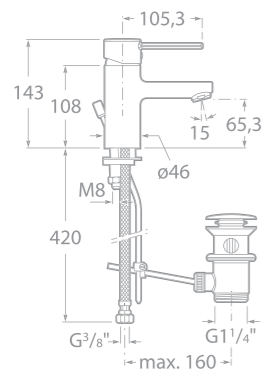

75A8627C00 Dřezová stojánková páková baterie, chrom

75A7627C00 Dřezová nástěnná páková baterie s otočným výtokovým raménkem, chrom

75A3060C00 Umyvadlová stojánková páková baterie s automatickou zátkou, chrom