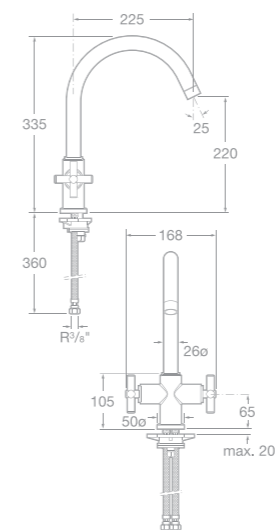

75A0143C00 Vanová kohoutková baterie se sprchou, hadicí 1,75 m a držákem, chrom
7505714600 Držák ruční sprchy (náhradní díl)

75A2043C00 Sprchová kohoutková baterie se sprchou, hadicí 1,5 m a držákem, chrom
7505714600 Držák ruční sprchy (náhradní díl)

75A1343C00 Sprchová termostatická kohoutková baterie se sprchou, hadicí 1,5 m a držákem, chrom
7505714600 Držák ruční sprchy (náhradní díl)

75A2743C00 Vanová kohoutková baterie pro montáž na podlahu se sprchou, hadicí 1,75 m a držákem, chrom

75A0943C00 Vanová čtyřřetvorová kohoutková baterie s otočným výtokovým raménkem pro montáž na okraj vany s výsuvnou sprchou 1,75 m, chrom

75A8443C00 Dřezová stojánková kohoutková baterie s otočným výtokovým raménkem, chrom

75A1543C00 Uzavírací podomítkový ventil 1/2" s označením F (studená voda), chrom
75A1843C00 Uzavírací podomítkový ventil 1/2" s označením C (teplá voda), chrom
75A1643C00 Uzavírací podomítkový ventil 3/4" s označením F (studená voda), chrom
75A1943C00 Uzavírací podomítkový ventil 3/4" s označením C (teplá voda), chrom
75A9043C00 Čtyřcestný přepínací podomítkový ventil 1/2", chrom

75A0643C00 Vanová-sprchová termostatická podomítková baterie s přepínačem, chrom
75A0743C00 Sprchová termostatická podomítková baterie, chrom

Použití: pro přepínání mezi vanovým výtokem a ruční sprchou nebo vanovým výtokem a horní sprchou či horní sprchou a ruční sprchou
75A9143C00 Pěticestrný přepínací podomítkový ventil 1/2", chrom
Použití: pro přepínání mezi vanovým výtokem, ruční sprchou a horní sprchou