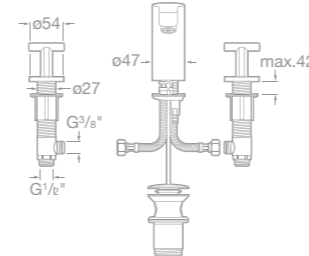

75A4446C00 Umyvadlová stojánková třířetvorová kohoutková baterie s automatickou zátkou, chrom