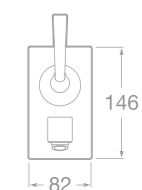

75A4646C000 Umyvadlová podomítková třířetvorová kohoutková baterie, s výtokem 180 mm, vhodná pouze pro zadržení, chrom