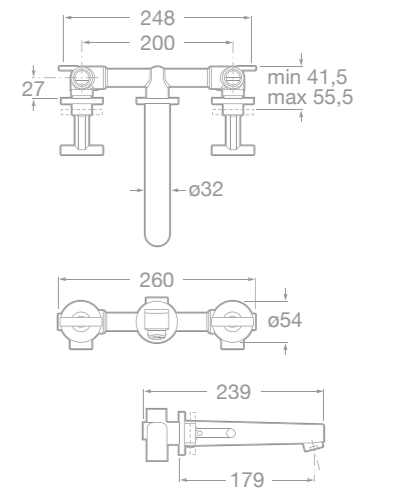

75A8146C00 Dřezová stojánková páková baterie, s otočným výtokovým raménkem, chrom