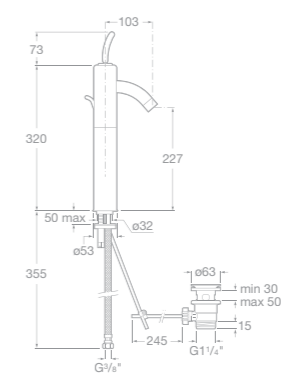

75A4743C00 Umyvadlová nástěnná tříotvorová kohoutková baterie, s výtokem 190 mm, vhodná pouze k zadržení, chrom

75A4643C00 Umyvadlová nástěnná tříotvorová kohoutková baterie, s výtokem 190 mm, vhodná pouze pro lehké příčky, chrom

75A2044C00 Sprchová kohoutková baterie se sprchou, hadicí 1,7 m a držákem, chrom

75A3034A00 Umyvadlová stojánková páková baterie s automatickou zátkou, leštěná nerezová ocel