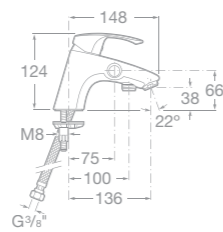

75A1707C00 Vanová páková baterie s vývodem pro hlavovou sprchu, chrom