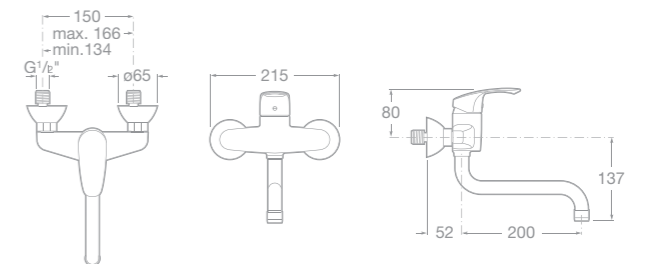

75A6061C00 Bidetová stojánková páková baterie s automatickou zátkou, chrom

75A8461C00 Dřezová stojánková páková baterie s otočným výtokovým raménkem, chrom