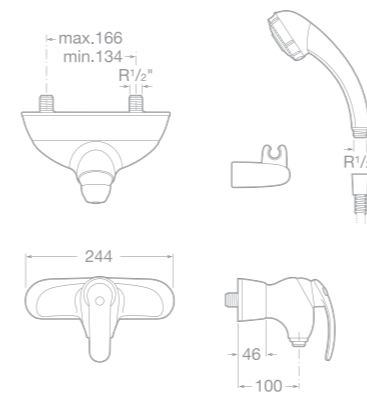

7526245070 Vanová páková baterie se sprchou, hadicí 1,7 m a držákem, chrom

7526245270 Sprchová páková baterie se sprchou, hadicí 1,7 m a držákem, chrom

7526171570 Dřezová stojánková páková baterie s otočným výtokovým raménkem, chrom