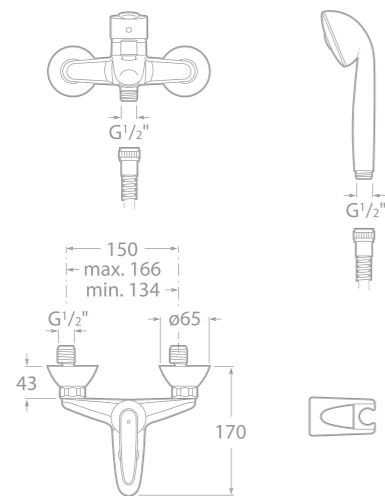

75A0161C00 Vanová páková baterie, se sprchou, hadicí 1,7 m a držákem, chrom