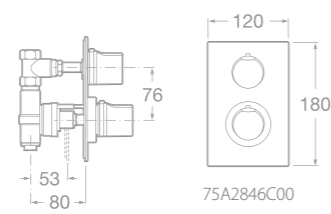

75A2046C00 Sprchová páková baterie se sprchou, hadicí 1,5 m a držákem, chrom

75A2246C00 Sprchová páková podomítková baterie, chrom