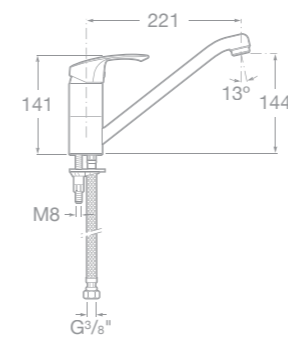

75A1707C00 Vanová páková baterie s vývodem pro hlavovou sprchu, chrom