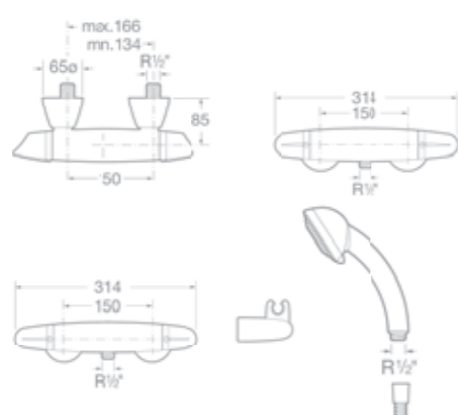

7526245670 Sprchová páková podomítková baterie, chrom

7526245780 Vanová-sprchová termostatická podomítková baterie s přepínačem, chrom

7526245880 Sprchová termostatická podomítková baterie, chrom