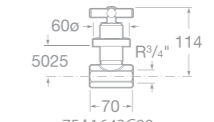

75A9043C00