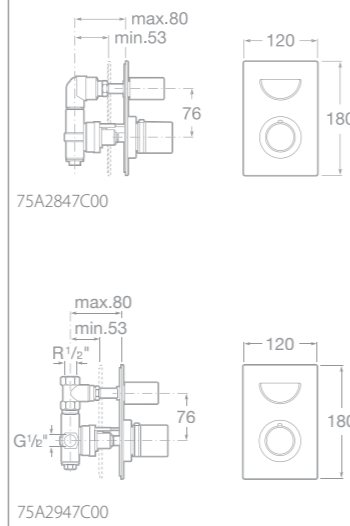

75A0944C00 Vanová čtyřtvorová kohoutková baterie pro montáž na okraj vany s výsuvnou sprchou 1,5 m, chrom

75A1147C00 Vanová termostatická baterie se sprchou, hadicí 1,7 m a držákem, chrom

75A1347C00 Sprchová termostatická baterie se sprchou, hadicí 1,7 m a držákem, chrom

75A2847C00 Vanová-sprchová termostatická podomítková baterie s přepínačem, chrom
75A2947C00 Sprchová termostatická podomítková baterie, chrom

75A2647C00 Vanová termostatická baterie do vanového soklu s výsuvnou sprchou 1,5 m, včetně montážního rámu, chrom

75A3044C00 Umyvadlová stojánková kohoutková baterie s automatickou zátkou, chrom

75A4444C00 Umyvadlová stojánková třítvorová kohoutková baterie s automatickou zátkou, chrom

75A4744C00 Umyvadlová nástěnná kohoutková třítvorová baterie, chrom

75A6044C00 Bidetová stojánková kohoutková baterie s automatickou zátkou, chrom