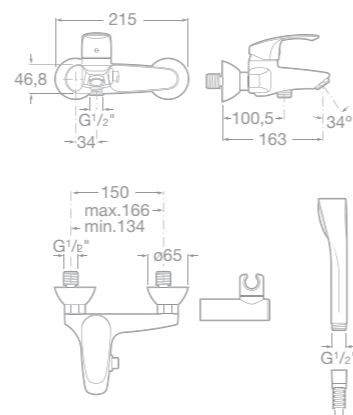

1. 75A3007C00 Umyvadlová stojánková páková baterie s automatickou zátkou, chrom
   75A3107C00 Umyvadlová stojánková páková baterie, bez automatické zátky, chrom

1. 75A6007C00 Bidetová stojánková páková baterie s automatickou zátkou, chrom
   75A6107C00 Bidetová stojánková páková baterie, bez automatické zátky, chrom

1. 75A0107C00 Vanová páková baterie se sprchou, hadicí 1,7 m a držákem, chrom
   75A0207C00 Vanová páková baterie bez příslušenství, chrom

1. 75A2007C00 Sprchová páková baterie se sprchou, hadicí 1,5 m a držákem, chrom
   75A2107C00 Sprchová páková baterie bez příslušenství, chrom

1. 75A0607C00 Vanová-sprchová páková podomítková baterie s přepínačem, chrom

1. 75A2207C00 Sprchová páková podomítková baterie, chrom