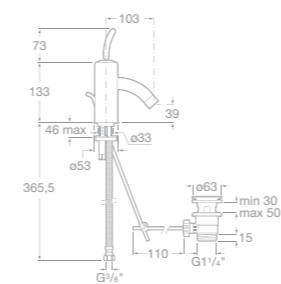

75A2044C00 Sprchová kohoutková baterie se sprchou, hadicí 1,7 m a držákem, chrom

75A3034A00 Umyvadlová stojánková páková baterie s automatickou zátkou, leštěná nerezová ocel