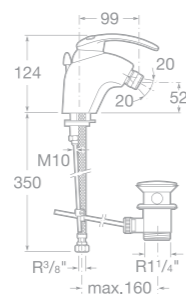

7526244980 Sprchová termostatická baterie se sprchou, hadicí 1,7 m a držákem, chrom