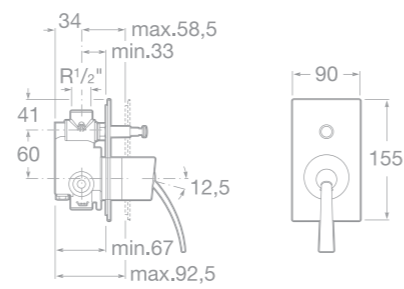

75A0646C00 Vanová-sprchová páková podomítková baterie s přepínačem, chrom