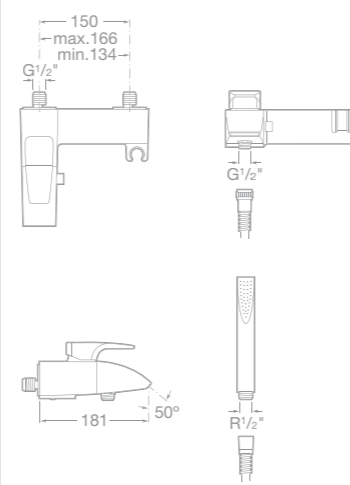

75A0650C00 Vanová-sprchová páková podomítková baterie s přepínačem, chrom
75A2250C00 Sprchová páková podomítková baterie, chrom

75A1150C00 Vanová termostatická baterie se sprchou, hadicí 1,7 m a držákem, chrom
7505317400 Ruční sprcha (náhradní díl)
7505712400 Držák ruční sprchy (náhradní díl)

75A0150C00 Vanová páková baterie se sprchou, hadicí 1,7 m a držákem, chrom

75A2850C00 Vanová-sprchová termostatická podomítková baterie s přepínačem, chrom
75A2950C00 Sprchová termostatická podomítková baterie, chrom

75072118A0 Umyvadlová stojánková baterie s automatickou zátkou, chrom

75072119A0 Umyvadlová stojánková baterie s otočným výtokovým raménkem a automatickou zátkou, chrom

75072120A0 Umyvadlová stojánková třítvorová baterie s automatickou zátkou, chrom

75075032A0 Bidetová stojánková baterie s automatickou zátkou, chrom