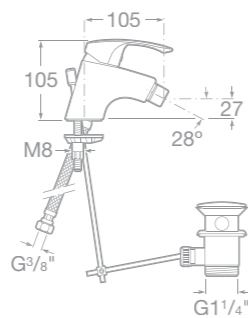

75A0507C00 Vanová páková baterie pro montáž na okraj vany, chrom

1. 75A3007C00 Umyvadlová stojánková páková baterie s automatickou zátkou, chrom
   75A3107C00 Umyvadlová stojánková páková baterie, bez automatické zátky, chrom

1. 75A6007C00 Bidetová stojánková páková baterie s automatickou zátkou, chrom
   75A6107C00 Bidetová stojánková páková baterie, bez automatické zátky, chrom

1. 75A0107C00 Vanová páková baterie se sprchou, hadicí 1,7 m a držákem, chrom
   75A0207C00 Vanová páková baterie bez příslušenství, chrom

1. 75A2007C00 Sprchová páková baterie se sprchou, hadicí 1,5 m a držákem, chrom
   75A2107C00 Sprchová páková baterie bez příslušenství, chrom

1. 75A0607C00 Vanová-sprchová páková podomítková baterie s přepínačem, chrom

1. 75A2207C00 Sprchová páková podomítková baterie, chrom