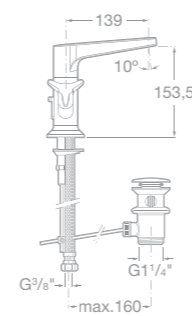

75A1147C00 Vanová termostatická baterie se sprchou, hadicí 1,7 m a držákem, chrom

75A1347C00 Sprchová termostatická baterie se sprchou, hadicí 1,7 m a držákem, chrom

75A2847C00 Vanová-sprchová termostatická podomítková baterie s přepínačem, chrom
75A2947C00 Sprchová termostatická podomítková baterie, chrom

75A2647C00 Vanová termostatická baterie do vanového soklu s výsuvnou sprchou 1,5 m, včetně montážního rámu, chrom

75A3044C00 Umyvadlová stojánková kohoutková baterie s automatickou zátkou, chrom

75A4444C00 Umyvadlová stojánková třítvorová kohoutková baterie s automatickou zátkou, chrom

75A4744C00 Umyvadlová nástěnná kohoutková třítvorová baterie, chrom

75A6044C00 Bidetová stojánková kohoutková baterie s automatickou zátkou, chrom