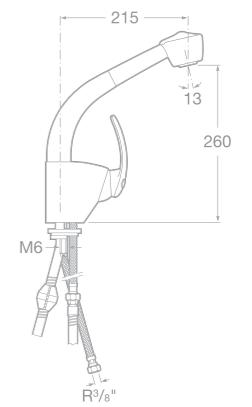

7527306880 Vanová termostatická baterie do vanového soklu s výsuvnou sprchou 1,5 m, včetně montážního rámu, chrom