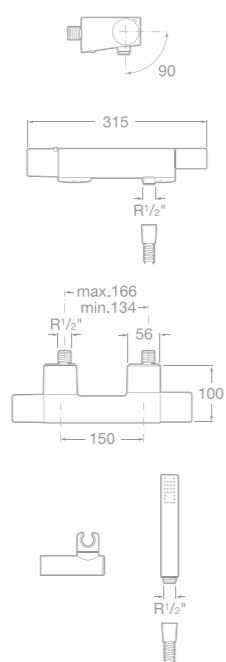

75A1147C00 Vanová termostatická baterie se sprchou, hadicí 1,7 m a držákem, chrom

75A1347C00 Sprchová termostatická baterie se sprchou, hadicí 1,7 m a držákem, chrom

75A2847C00 Vanová-sprchová termostatická podomítková baterie s přepínačem, chrom
75A2947C00 Sprchová termostatická podomítková baterie, chrom

75A2647C00 Vanová termostatická baterie do vanového soklu s výsuvnou sprchou 1,5 m, včetně montážního rámu, chrom

75A3044C00 Umyvadlová stojánková kohoutková baterie s automatickou zátkou, chrom

75A4444C00 Umyvadlová stojánková třítvorová kohoutková baterie s automatickou zátkou, chrom

75A4744C00 Umyvadlová nástěnná kohoutková třítvorová baterie, chrom

75A6044C00 Bidetová stojánková kohoutková baterie s automatickou zátkou, chrom