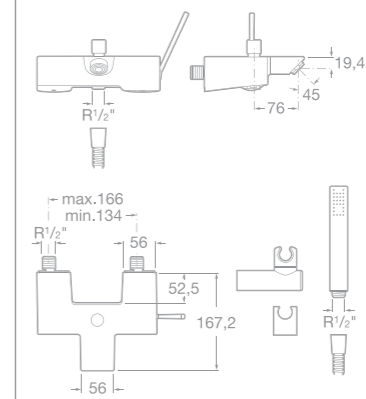

75A0147C00 Vanová páková baterie se sprchou, hadicí 1,7 m a držákem, chrom

75A2747C00 Vanová termostatická baterie pro montáž na podlahu se sprchou, hadicí 1,7 m a držákem, chrom

75A1147C00 Vanová termostatická baterie se sprchou, hadicí 1,7 m a držákem, chrom