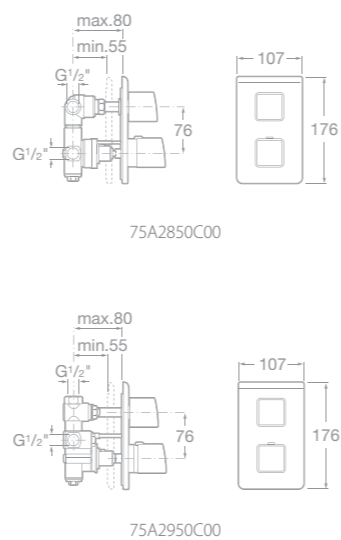

75A0650C00 Vanová-sprchová páková podomítková baterie s přepínačem, chrom
75A2250C00 Sprchová páková podomítková baterie, chrom

75A1150C00 Vanová termostatická baterie se sprchou, hadicí 1,7 m a držákem, chrom
7505317400 Ruční sprcha (náhradní díl)
7505712400 Držák ruční sprchy (náhradní díl)

75A0150C00 Vanová páková baterie se sprchou, hadicí 1,7 m a držákem, chrom

75A2850C00 Vanová-sprchová termostatická podomítková baterie s přepínačem, chrom
75A2950C00 Sprchová termostatická podomítková baterie, chrom

75072118A0 Umyvadlová stojánková baterie s automatickou zátkou, chrom

75072119A0 Umyvadlová stojánková baterie s otočným výtokovým raménkem a automatickou zátkou, chrom

75072120A0 Umyvadlová stojánková třítvorová baterie s automatickou zátkou, chrom

75075032A0 Bidetová stojánková baterie s automatickou zátkou, chrom