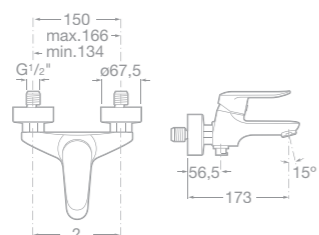

75A8127C00 Dřezová stojánková páková baterie s výsuvnou sprchou, chrom

75A8727C00 Dřezová stojánková páková baterie s otočným výtokovým raménkem, chrom