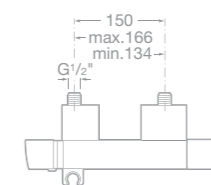

75A1350C00 Sprchová termostatická baterie se sprchou, hadicí 1,7 m a držákem, chrom