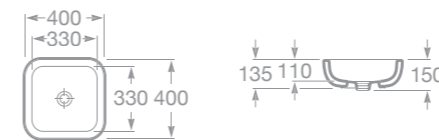

732765H00U Umyvadlová mísa Urban SHANGHAI 40 x 40 cm, s přepadem