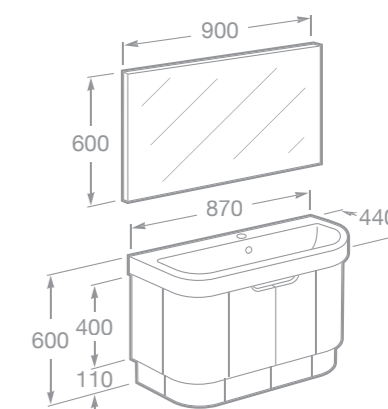

- 7856227622 Skříňka 140 x 28 cm, dýha ořech
- 7856227606 Skříňka 140 x 28 cm, lesklý lak, bílá
- 7856227609 Skříňka 140 x 28 cm, dýha dub

LONG ISLAND

Nábytková umyvadla

maxiClean

- 7327113000 Umyvadlo 90 x 44 cm s instalační sadou
- 7856235609 Skříňka pod umyvadlo Long Island 87 cm, dýha dub
- 7856236300 Sokl, barva hliník
- 7812182000 Zrcadlo 90 x 60 cm

ELIPTIC

Nábytkové umyvadlo

- 7327426000 Umyvadlo 70 cm s instalační sadou, se speciální zátkou
- 7856185609 Umyvadlová deska 72 x 50 cm včetně držáku na ručníky, wenge
- 7856186609 Zrcadlo 72 x 72 cm
- 7856187609 Nízká skříňka se zásuvkou 72 x 40 x 40 cm, wenge
- Poznámka: Doporučujeme umyvadlovou baterii Loft 75A4743C00.