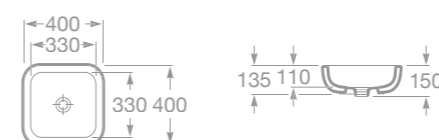

732765U00U Umyvadlová mísa Urban NEWYORK 40 x 40 cm, s přepadem