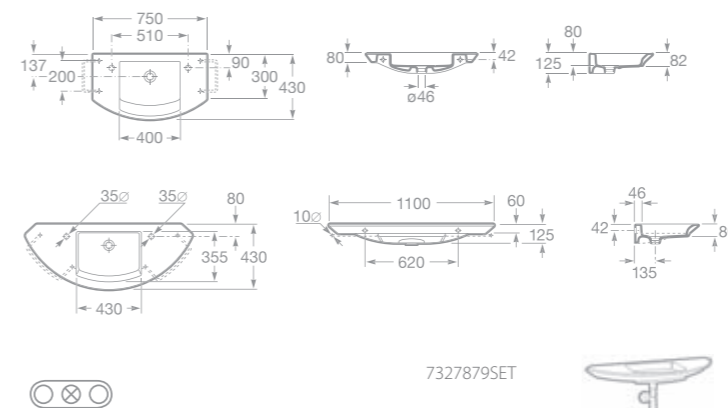

maxiClean

- 7327889000 Umyvadlo MOHAVE 75 cm bez přepadu (doporučujeme objednat se speciální zátkou a sifonem)
- 7327879000 Umyvadlo MOHAVE 110 cm bez přepadu (doporučujeme objednat se speciální zátkou a sifonem)
- 7506403300 Speciální zátka pro umyvadla Mohave a Kalahari (chrom)
- 7327889SET Umyvadlo MOHAVE 75 cm se speciální zátkou a sifonem
- 7327879SET Umyvadlo MOHAVE 110 cm se speciální zátkou a sifonem
- 7506403110 Umyvadlový sifon
- 7840524001 Chromovaný držák na ručníky 30 cm k umyvadlu 110 cm
- 7840597001 Chromovaný držák na ručníky 22 cm k umyvadlu 75 cm