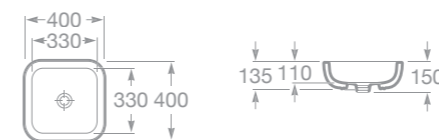

732765H00U Umyvadlová mísa Urban RIO 40 x 40 cm, s přepadem

NOVINKA