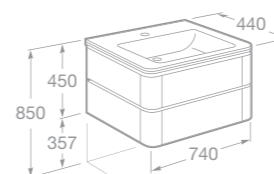

maxiClean

7327424000 Umyvadlo 75 x 45 cm s instalační sadou

7327425000 Umyvadlo 65 x 42 cm s instalační sadou

A	B	C	D
750	450	530	300
650	420	450	265

7856231606 Skříňka pod umyvadlo 75 cm, lesklý lak, bílá

7856231609 Skříňka pod umyvadlo 75 cm, dýha dub

7856231620 Skříňka pod umyvadlo 75 cm, lesklý lak, černá

7856230606 Skříňka pro umyvadlo 65 cm, lesklý lak, bílá

7856230609 Skříňka pro umyvadlo 65 cm, dýha dub

7856230620 Skříňka pro umyvadlo 65 cm, lesklý lak, černá

7856232007 Zrcadlo 65 cm