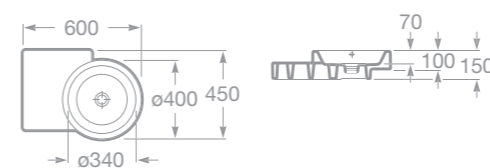

POST
Umyvadlová mísa

732722R000 Umyvadlová mísa Post 60 x 45 cm, s přepadem