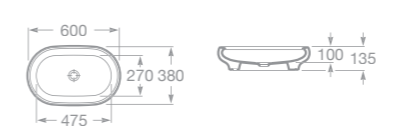

ART

Umyvadlové mísy

maxiClean

7327220000 Umyvadlová mísa ART 44 cm, bez přepadu, doporučuje se vysoká umyvadlová stojánková baterie nebo baterie ze zdi

7327221000 Umyvadlová mísa ART 60 x 38 cm, bez přepadu, doporučuje se vysoká umyvadlová stojánková baterie nebo baterie ze zdi

ORBITA

Umyvadlová mísa

7327223000 Umyvadlová mísa ORBITA 63 x 42 cm, bez přepadu, doporučuje se vysoká umyvadlová stojánková baterie nebo baterie ze zdi

FUEGO

Umyvadlová mísa

732722E000 Umyvadlová mísa FUEGO 49 x 39 cm, s přepadem, doporučuje se vysoká umyvadlová stojánková baterie nebo baterie ze zdi