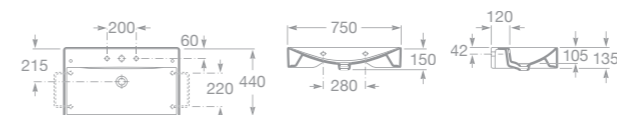

732765H00U Umyvadlová mísa Urban London 40 x 40 cm, s přepadem

NOVINKA

732765H00U Umyvadlová mísa Urban RIO 40 x 40 cm, s přepadem

NOVINKA

maxiClean

7327110000 Umyvadlo Diverta 75 x 44 cm, s instalační sadou, s umístěním také na desku
7840597001 Chromovaný držák na ručníky 22 cm