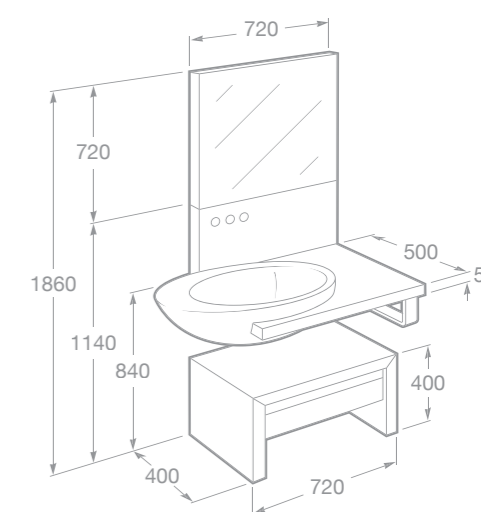

- 7856227622 Skříňka 140 x 28 cm, dýha ořech
- 7856227606 Skříňka 140 x 28 cm, lesklý lak, bílá
- 7856227609 Skříňka 140 x 28 cm, dýha dub

LONG ISLAND

Nábytková umyvadla

maxiClean

- 7327113000 Umyvadlo 90 x 44 cm s instalační sadou
- 7856235609 Skříňka pod umyvadlo Long Island 87 cm, dýha dub
- 7856236300 Sokl, barva hliník
- 7812182000 Zrcadlo 90 x 60 cm

ELIPTIC

Nábytkové umyvadlo

- 7327426000 Umyvadlo 70 cm s instalační sadou, se speciální zátkou
- 7856185609 Umyvadlová deska 72 x 50 cm včetně držáku na ručníky, wenge
- 7856186609 Zrcadlo 72 x 72 cm
- 7856187609 Nízká skříňka se zásuvkou 72 x 40 x 40 cm, wenge
- Poznámka: Doporučujeme umyvadlovou baterii Loft 75A4743C00.