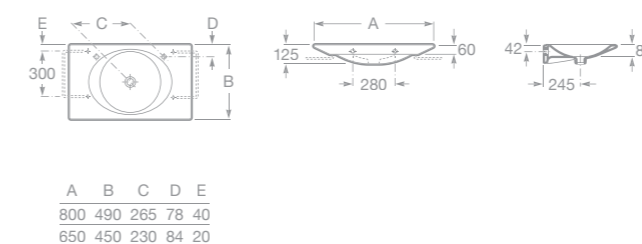

Poznámka: Více informací o sifonu naleznete na straně 95.