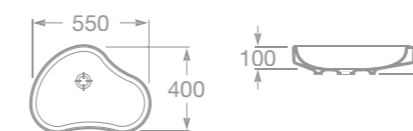

732722A000 Umyvadlová mísa URBI 8, 55 x 40 cm, bez přepadu, doporučuje se vysoká umyvadlová stojánková baterie nebo baterie ze zdi