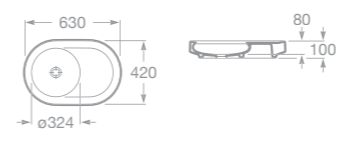

ORBITA

Umyvadlová mísa

7327223000 Umyvadlová mísa ORBITA 63 x 42 cm, bez přepadu, doporučuje se vysoká umyvadlová stojánková baterie nebo baterie ze zdi