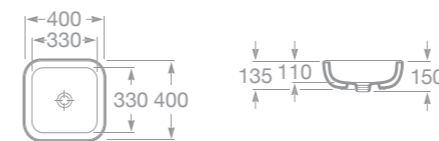

732765H00U Umyvadlová mísa Urban London 40 x 40 cm, s přepadem

NOVINKA