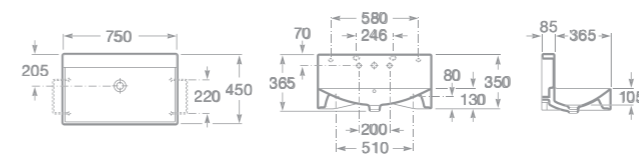

7327111000 Umyvadlo Diverta 47 x 44 cm, s instalační sadou, s umístěním také na desku
7840597001 Chromovaný držák na ručníky 22 cm

7327112000 Umyvadlo Diverta 75 x 45 cm, k zavěšení na stěnu,
s instalační sadou, s umístěním také na desku
7840597001 Chromovaný držák na ručníky 22 cm