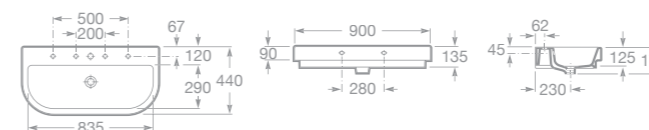

- 7856227622 Skříňka 140 x 28 cm, dýha ořech
- 7856227606 Skříňka 140 x 28 cm, lesklý lak, bílá
- 7856227609 Skříňka 140 x 28 cm, dýha dub

LONG ISLAND

Nábytková umyvadla

maxiClean

- 7327113000 Umyvadlo 90 x 44 cm s instalační sadou
- 7856235609 Skříňka pod umyvadlo Long Island 87 cm, dýha dub
- 7856236300 Sokl, barva hliník
- 7812182000 Zrcadlo 90 x 60 cm

ELIPTIC

Nábytkové umyvadlo

- 7327426000 Umyvadlo 70 cm s instalační sadou, se speciální zátkou
- 7856185609 Umyvadlová deska 72 x 50 cm včetně držáku na ručníky, wenge
- 7856186609 Zrcadlo 72 x 72 cm
- 7856187609 Nízká skříňka se zásuvkou 72 x 40 x 40 cm, wenge
- Poznámka: Doporučujeme umyvadlovou baterii Loft 75A4743C00.