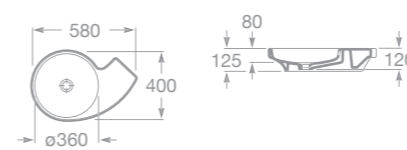

7327228000 Umyvadlová mísa URBI 3, 58 x 40 cm, s přepadem, doporučuje se vysoká umyvadlová stojánková baterie nebo baterie ze zdi