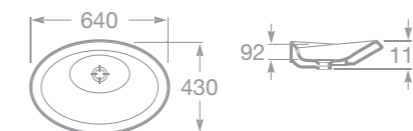

7327228000 Umyvadlová mísa URBI 6, 64 cm, s přepadem, doporučuje se vysoká umyvadlová stojánková baterie nebo baterie ze zdi