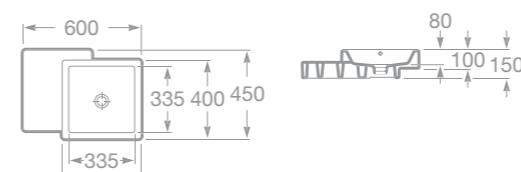

COM
Umyvadlová mísa

7327224000 Umyvadlová mísa Com 60 x 45 cm, s přepadem