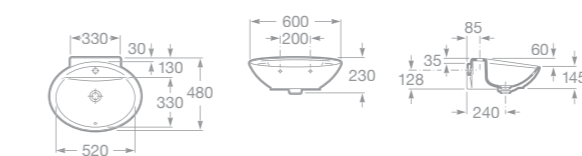

Poznámka: Nábytek není v nabídce.

Poznámka: Nábytek není v nabídce.

Poznámka: Nábytek není v nabídce.

Poznámka: Nábytek není v nabídce.

maxiClean

ELEMENT

Umyvadlová mísa

7327576000 Umyvadlová mísa ELEMENT 55 x 46 cm, s přepadem

NOVINKA

BOL

Umyvadlová mísa

7327876000 Umyvadlová mísa BOL 42 cm, s přepadem, doporučuje se vysoká stojánková nebo nástěnná baterie

FONTANA

Umyvadlová mísa

7327877000 Umyvadlová mísa FONTANA 52 x 48 cm, s přepadem

FORO

Zápustné umyvadlo

7327872000 Zápustné umyvadlo FORO 40 cm, s přepadem

Poznámka: K těmto umyvadlům doporučujeme umyvadlový sifon Roca, viz strana 95.