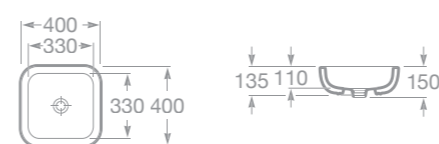

732765G00U Umyvadlová mísa Urban BERLIN 40 x 40 cm, s přepadem