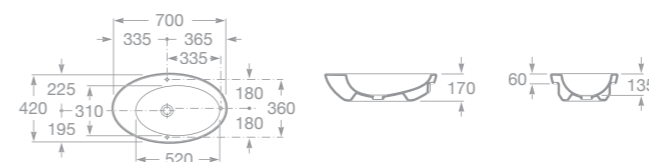

ELIPTIC

Nábytkové umyvadlo

- 7327426000 Umyvadlo 70 cm s instalační sadou, se speciální zátkou
- 7856185609 Umyvadlová deska 72 x 50 cm včetně držáku na ručníky, wenge
- 7856186609 Zrcadlo 72 x 72 cm
- 7856187609 Nízká skříňka se zásuvkou 72 x 40 x 40 cm, wenge
- Poznámka: Doporučujeme umyvadlovou baterii Loft 75A4743C00.