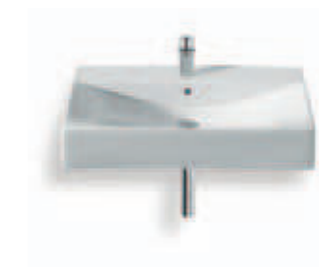

7327111000 Umyvadlo Diverta 47 x 44 cm, s instalační sadou, s umístěním také na desku
7840597001 Chromovaný držák na ručníky 22 cm

7327112000 Umyvadlo Diverta 75 x 45 cm, k zavěšení na stěnu,
s instalační sadou, s umístěním také na desku
7840597001 Chromovaný držák na ručníky 22 cm