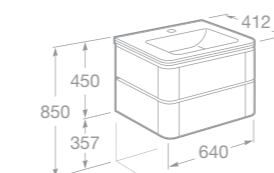

7856230606 Skříňka pro umyvadlo 65 cm, lesklý lak, bílá

7856230609 Skříňka pro umyvadlo 65 cm, dýha dub

7856230620 Skříňka pro umyvadlo 65 cm, lesklý lak, černá