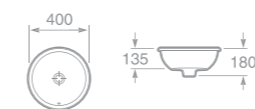

FONTANA

Umyvadlová mísa

7327877000 Umyvadlová mísa FONTANA 52 x 48 cm, s přepadem

FORO

Zápustné umyvadlo

7327872000 Zápustné umyvadlo FORO 40 cm, s přepadem

Poznámka: K těmto umyvadlům doporučujeme umyvadlový sifon Roca, viz strana 95.