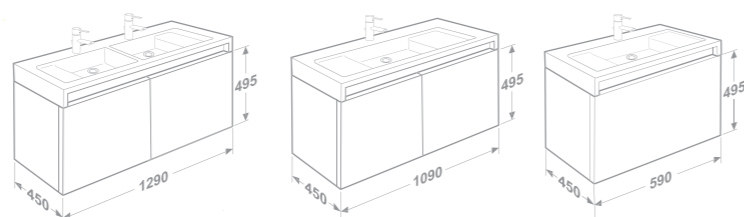

Umyvadlo Urbi 3

Umyvadlo Urbi 7

maxiClean

7327632000 Umyvadlo 90 x 50 cm s instalační sadou

7327631000 Umyvadlo 110 x 50 cm s instalační sadou

7327630000 Dvojumyvadlo 130 x 50 cm s instalační sadou

- 7856225000 Zrcadlo s osvětlením 130 x 60 cm
- 7856224000 Zrcadlo s osvětlením 110 x 60 cm
- 7856223000 Zrcadlo s osvětlením 90 x 60 cm
- 7856222606 Skříňka 129 x 49,5 x 45 cm pod umyvadlo 130 cm, včetně osvětlení, lesklý lak, bílá
- 7856222609 Skříňka 129 x 49,5 x 45 cm pod umyvadlo 130 cm, včetně osvětlení, dýha dub
- 7856222622 Skříňka 129 x 49,5 x 45 cm pod umyvadlo 130 cm, včetně osvětlení, dýha ořech
- 7856221606 Skříňka 109 x 49,5 x 45 cm pod umyvadlo 110 cm, včetně osvětlení, lesklý lak, bílá
- 7856221609 Skříňka 109 x 49,5 x 45 cm pod umyvadlo 110 cm, včetně osvětlení, dýha dub
- 7856221622 Skříňka 109 x 49,5 x 45 cm pod umyvadlo 110 cm, včetně osvětlení, dýha ořech
- 7856220606 Skříňka 89 x 49,5 x 45 cm pod umyvadlo 90 cm, včetně osvětlení, lesklý lak, bílá
- 7856220609 Skříňka 89 x 49,5 x 45 cm pod umyvadlo 90 cm, včetně osvětlení, dýha dub
- 7856220622 Skříňka 89 x 49,5 x 45 cm pod umyvadlo 90 cm, včetně osvětlení, dýha ořech
- 7848127000 Fólie proti orosení zrcadla 50 x 35 cm pro zrcadlo Stratum (více na str. 73)