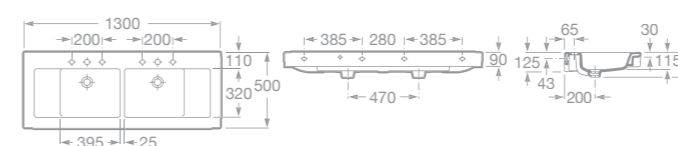

Umyvadlo Urbi 3

Umyvadlo Urbi 7

maxiClean

7327632000 Umyvadlo 90 x 50 cm s instalační sadou

7327631000 Umyvadlo 110 x 50 cm s instalační sadou

7327630000 Dvojumyvadlo 130 x 50 cm s instalační sadou

- 7856225000 Zrcadlo s osvětlením 130 x 60 cm
- 7856224000 Zrcadlo s osvětlením 110 x 60 cm
- 7856223000 Zrcadlo s osvětlením 90 x 60 cm
- 7856222606 Skříňka 129 x 49,5 x 45 cm pod umyvadlo 130 cm, včetně osvětlení, lesklý lak, bílá
- 7856222609 Skříňka 129 x 49,5 x 45 cm pod umyvadlo 130 cm, včetně osvětlení, dýha dub
- 7856222622 Skříňka 129 x 49,5 x 45 cm pod umyvadlo 130 cm, včetně osvětlení, dýha ořech
- 7856221606 Skříňka 109 x 49,5 x 45 cm pod umyvadlo 110 cm, včetně osvětlení, lesklý lak, bílá
- 7856221609 Skříňka 109 x 49,5 x 45 cm pod umyvadlo 110 cm, včetně osvětlení, dýha dub
- 7856221622 Skříňka 109 x 49,5 x 45 cm pod umyvadlo 110 cm, včetně osvětlení, dýha ořech
- 7856220606 Skříňka 89 x 49,5 x 45 cm pod umyvadlo 90 cm, včetně osvětlení, lesklý lak, bílá
- 7856220609 Skříňka 89 x 49,5 x 45 cm pod umyvadlo 90 cm, včetně osvětlení, dýha dub
- 7856220622 Skříňka 89 x 49,5 x 45 cm pod umyvadlo 90 cm, včetně osvětlení, dýha ořech
- 7848127000 Fólie proti orosení zrcadla 50 x 35 cm pro zrcadlo Stratum (více na str. 73)