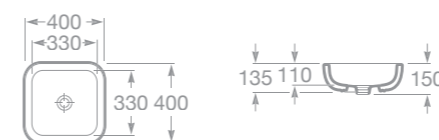

732765S00U Umyvadlová mísa Urban BARCELONA 40 x 40 cm, s přepadem