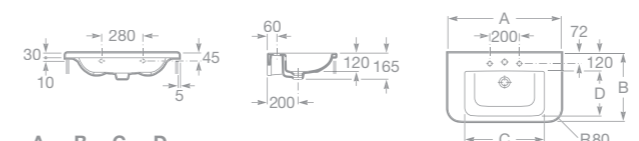

maxiClean

7327424000 Umyvadlo 75 x 45 cm s instalační sadou

7327425000 Umyvadlo 65 x 42 cm s instalační sadou

A	B	C	D
750	450	530	300
650	420	450	265

7856231606 Skříňka pod umyvadlo 75 cm, lesklý lak, bílá

7856231609 Skříňka pod umyvadlo 75 cm, dýha dub

7856231620 Skříňka pod umyvadlo 75 cm, lesklý lak, černá