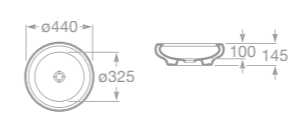

ART

Umyvadlové mísy

maxiClean

7327220000 Umyvadlová mísa ART 44 cm, bez přepadu, doporučuje se vysoká umyvadlová stojánková baterie nebo baterie ze zdi