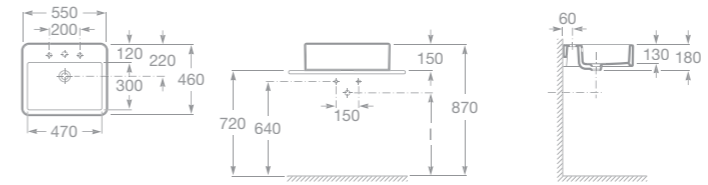

ELEMENT

Umyvadlová mísa

7327576000 Umyvadlová mísa ELEMENT 55 x 46 cm, s přepadem