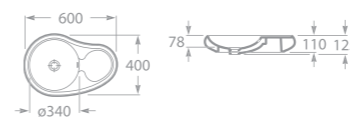

7327227000 Umyvadlová mísa URBI 7, 60 x 40 cm, s přepadem, doporučuje se vysoká umyvadlová stojánková baterie nebo baterie ze zdi