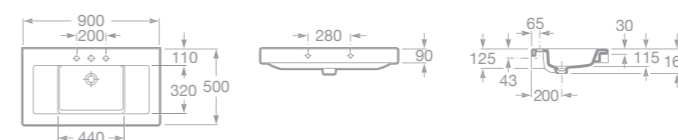

Umyvadlo Urbi 3

Umyvadlo Urbi 7

maxiClean

7327632000 Umyvadlo 90 x 50 cm s instalační sadou

7327631000 Umyvadlo 110 x 50 cm s instalační sadou

7327630000 Dvojumyvadlo 130 x 50 cm s instalační sadou

- 7856225000 Zrcadlo s osvětlením 130 x 60 cm
- 7856224000 Zrcadlo s osvětlením 110 x 60 cm
- 7856223000 Zrcadlo s osvětlením 90 x 60 cm
- 7856222606 Skříňka 129 x 49,5 x 45 cm pod umyvadlo 130 cm, včetně osvětlení, lesklý lak, bílá
- 7856222609 Skříňka 129 x 49,5 x 45 cm pod umyvadlo 130 cm, včetně osvětlení, dýha dub
- 7856222622 Skříňka 129 x 49,5 x 45 cm pod umyvadlo 130 cm, včetně osvětlení, dýha ořech
- 7856221606 Skříňka 109 x 49,5 x 45 cm pod umyvadlo 110 cm, včetně osvětlení, lesklý lak, bílá
- 7856221609 Skříňka 109 x 49,5 x 45 cm pod umyvadlo 110 cm, včetně osvětlení, dýha dub
- 7856221622 Skříňka 109 x 49,5 x 45 cm pod umyvadlo 110 cm, včetně osvětlení, dýha ořech
- 7856220606 Skříňka 89 x 49,5 x 45 cm pod umyvadlo 90 cm, včetně osvětlení, lesklý lak, bílá
- 7856220609 Skříňka 89 x 49,5 x 45 cm pod umyvadlo 90 cm, včetně osvětlení, dýha dub
- 7856220622 Skříňka 89 x 49,5 x 45 cm pod umyvadlo 90 cm, včetně osvětlení, dýha ořech
- 7848127000 Fólie proti orosení zrcadla 50 x 35 cm pro zrcadlo Stratum (více na str. 73)