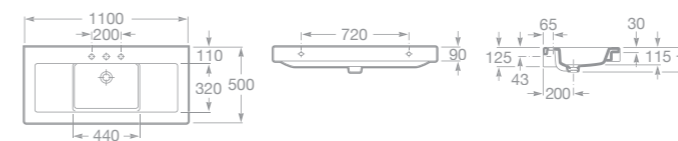

Umyvadlo Urbi 3

Umyvadlo Urbi 7

maxiClean

7327632000 Umyvadlo 90 x 50 cm s instalační sadou

7327631000 Umyvadlo 110 x 50 cm s instalační sadou

7327630000 Dvojumyvadlo 130 x 50 cm s instalační sadou

- 7856225000 Zrcadlo s osvětlením 130 x 60 cm
- 7856224000 Zrcadlo s osvětlením 110 x 60 cm
- 7856223000 Zrcadlo s osvětlením 90 x 60 cm
- 7856222606 Skříňka 129 x 49,5 x 45 cm pod umyvadlo 130 cm, včetně osvětlení, lesklý lak, bílá
- 7856222609 Skříňka 129 x 49,5 x 45 cm pod umyvadlo 130 cm, včetně osvětlení, dýha dub
- 7856222622 Skříňka 129 x 49,5 x 45 cm pod umyvadlo 130 cm, včetně osvětlení, dýha ořech
- 7856221606 Skříňka 109 x 49,5 x 45 cm pod umyvadlo 110 cm, včetně osvětlení, lesklý lak, bílá
- 7856221609 Skříňka 109 x 49,5 x 45 cm pod umyvadlo 110 cm, včetně osvětlení, dýha dub
- 7856221622 Skříňka 109 x 49,5 x 45 cm pod umyvadlo 110 cm, včetně osvětlení, dýha ořech
- 7856220606 Skříňka 89 x 49,5 x 45 cm pod umyvadlo 90 cm, včetně osvětlení, lesklý lak, bílá
- 7856220609 Skříňka 89 x 49,5 x 45 cm pod umyvadlo 90 cm, včetně osvětlení, dýha dub
- 7856220622 Skříňka 89 x 49,5 x 45 cm pod umyvadlo 90 cm, včetně osvětlení, dýha ořech
- 7848127000 Fólie proti orosení zrcadla 50 x 35 cm pro zrcadlo Stratum (více na str. 73)

- 7856227622 Skříňka 140 x 28 cm, dýha ořech
- 7856227606 Skříňka 140 x 28 cm, lesklý lak, bílá
- 7856227609 Skříňka 140 x 28 cm, dýha dub

LONG ISLAND

Nábytková umyvadla

maxiClean

- 7327113000 Umyvadlo 90 x 44 cm s instalační sadou
- 7856235609 Skříňka pod umyvadlo Long Island 87 cm, dýha dub
- 7856236300 Sokl, barva hliník
- 7812182000 Zrcadlo 90 x 60 cm