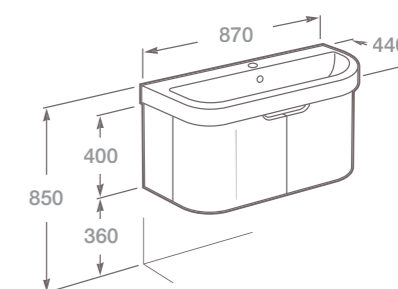

- 7856227622 Skříňka 140 x 28 cm, dýha ořech
- 7856227606 Skříňka 140 x 28 cm, lesklý lak, bílá
- 7856227609 Skříňka 140 x 28 cm, dýha dub

LONG ISLAND

Nábytková umyvadla

maxiClean

- 7327113000 Umyvadlo 90 x 44 cm s instalační sadou
- 7856235609 Skříňka pod umyvadlo Long Island 87 cm, dýha dub
- 7856236300 Sokl, barva hliník
- 7812182000 Zrcadlo 90 x 60 cm

ELIPTIC

Nábytkové umyvadlo

- 7327426000 Umyvadlo 70 cm s instalační sadou, se speciální zátkou
- 7856185609 Umyvadlová deska 72 x 50 cm včetně držáku na ručníky, wenge
- 7856186609 Zrcadlo 72 x 72 cm
- 7856187609 Nízká skříňka se zásuvkou 72 x 40 x 40 cm, wenge
- Poznámka: Doporučujeme umyvadlovou baterii Loft 75A4743C00.