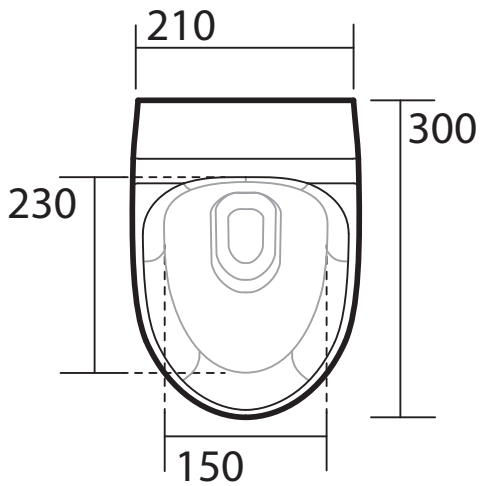

# aquatech

**3735**

Orinatoio sospeso completo di sifone  
Wall hung urinal with siphon  
Wand urinal mit siphon  
Urinario suspendido con sifón

# aquatech

**3735**  
Orinatoio completo di sifone istruzioni  
Urinal with siphon instruction