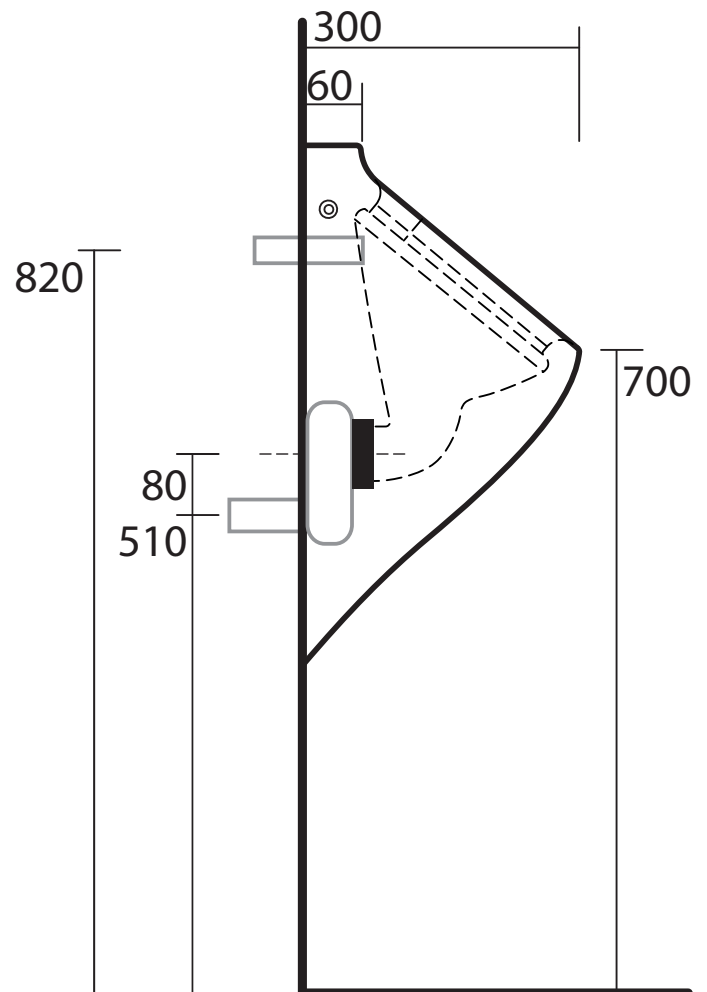

# aquatech

**3735**

Orinatoio sospeso completo di sifone  
Wall hung urinal with siphon  
Wand urinal mit siphon  
Urinario suspendido con sifón

# aquatech

**3735**  
Orinatoio completo di sifone istruzioni  
Urinal with siphon instruction