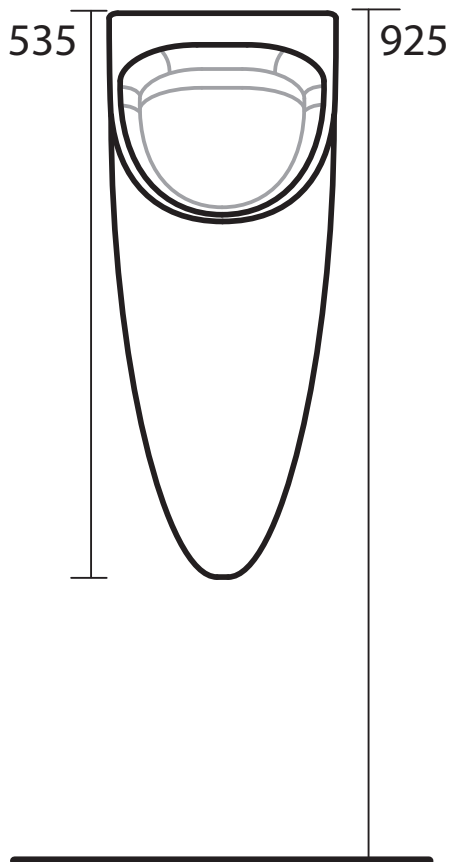

# aquatech

**3735**

Orinatoio sospeso completo di sifone  
Wall hung urinal with siphon  
Wand urinal mit siphon  
Urinario suspendido con sifón

# aquatech

**3735**  
Orinatoio completo di sifone istruzioni  
Urinal with siphon instruction