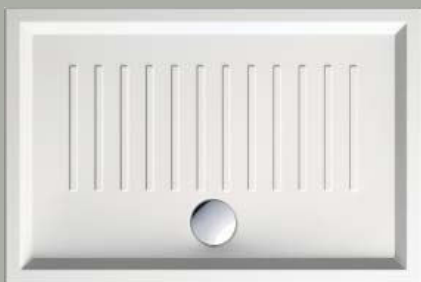

## piatto doccia H6 120x80

Piatto doccia/  
Shower tray  
120x80 cm  
46,1 kg

PIATTO DOCCIA con rilievo in ceramica. Instal-  
lazione ad appoggio oppure a filo pavimento.

SHOWER TRAY with ceramic anti-slip surface.  
Free-standing or floor level installation.

Colori - Colours	Codici - Codes	Installazione - Installation
<input type="radio"/> Bianco lucido - White glossy	359811	appoggio/filo pavimento - free standing/floor level