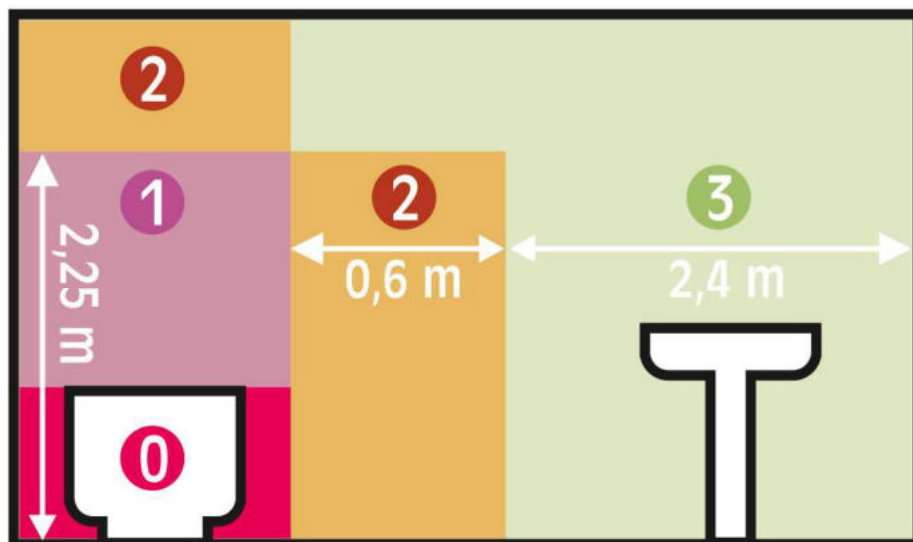

## Elektrické krytí svítidel v koupelně.

- 0 
- 1 
- 2 IP66 - IP65 - IP44
- 3 IP66 - IP65 - IP44 - IP43 - IP21