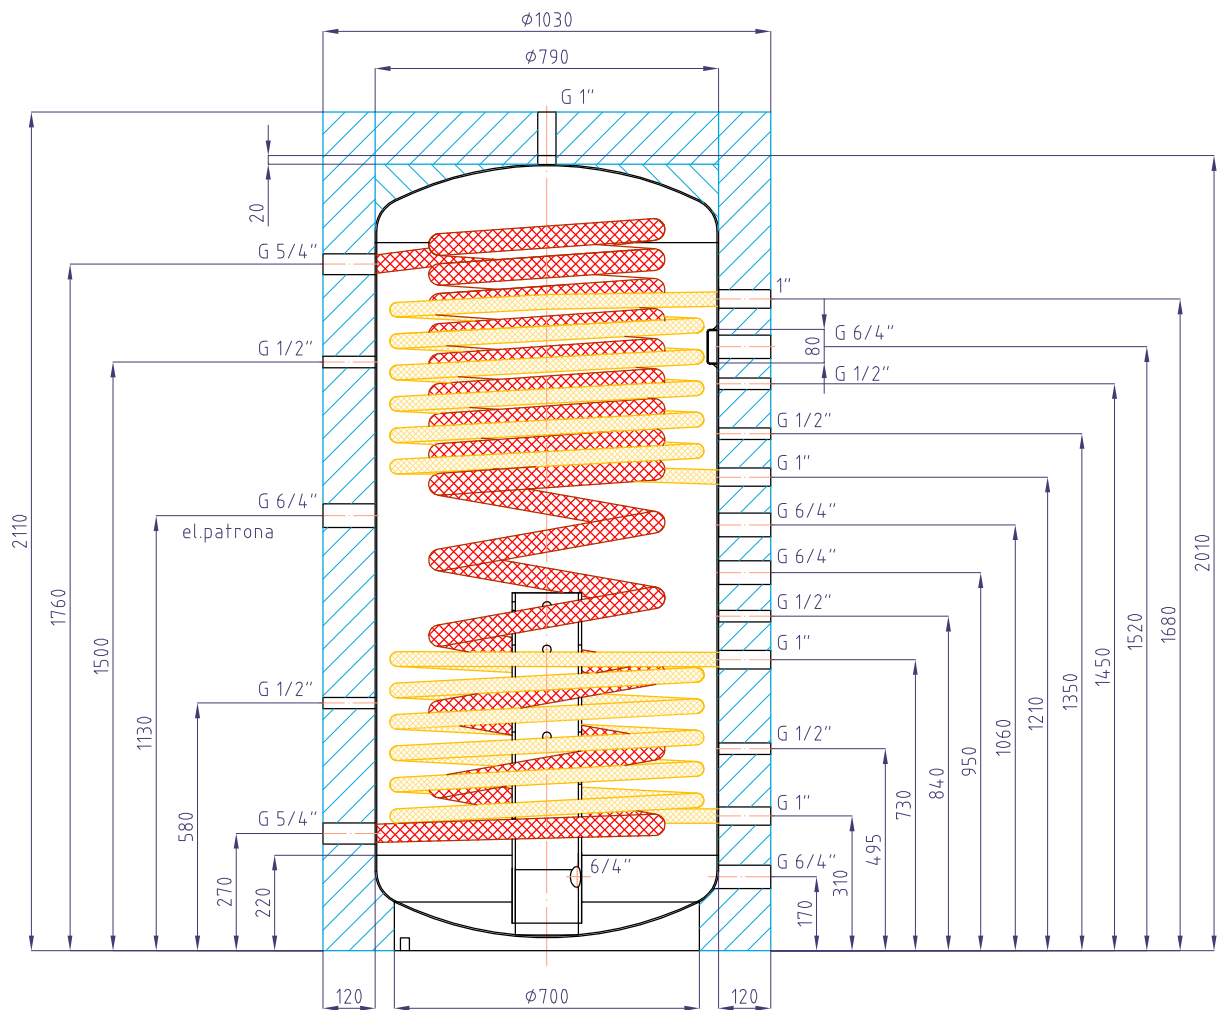

Akumulační nádrž Regulus HSK1000

kód: 7506

izolace - kód: 7507

Celkový objem včetně výměníku:.....	897 l
Objem nádrže:.....	842 l
Objem nerezového výměníku:.....	55 l
Objem horního topného hada:.....	18 l
Objem dolního topného hada:.....	21 l
Plocha horního topného hada:.....	3 m ²
Plocha dolního topného hada:.....	3,5 m ²
Plocha nerezového výměníku TV:.....	7,2 m ²
Maximální provozní teplota nádrže a výměníku:...	95 °C
Maximální provozní tlak výměníku:.....	6 bar
Maximální provozní tlak nádrže:.....	6 bar
Hmotnost prázdné nádrže:.....	250 kg