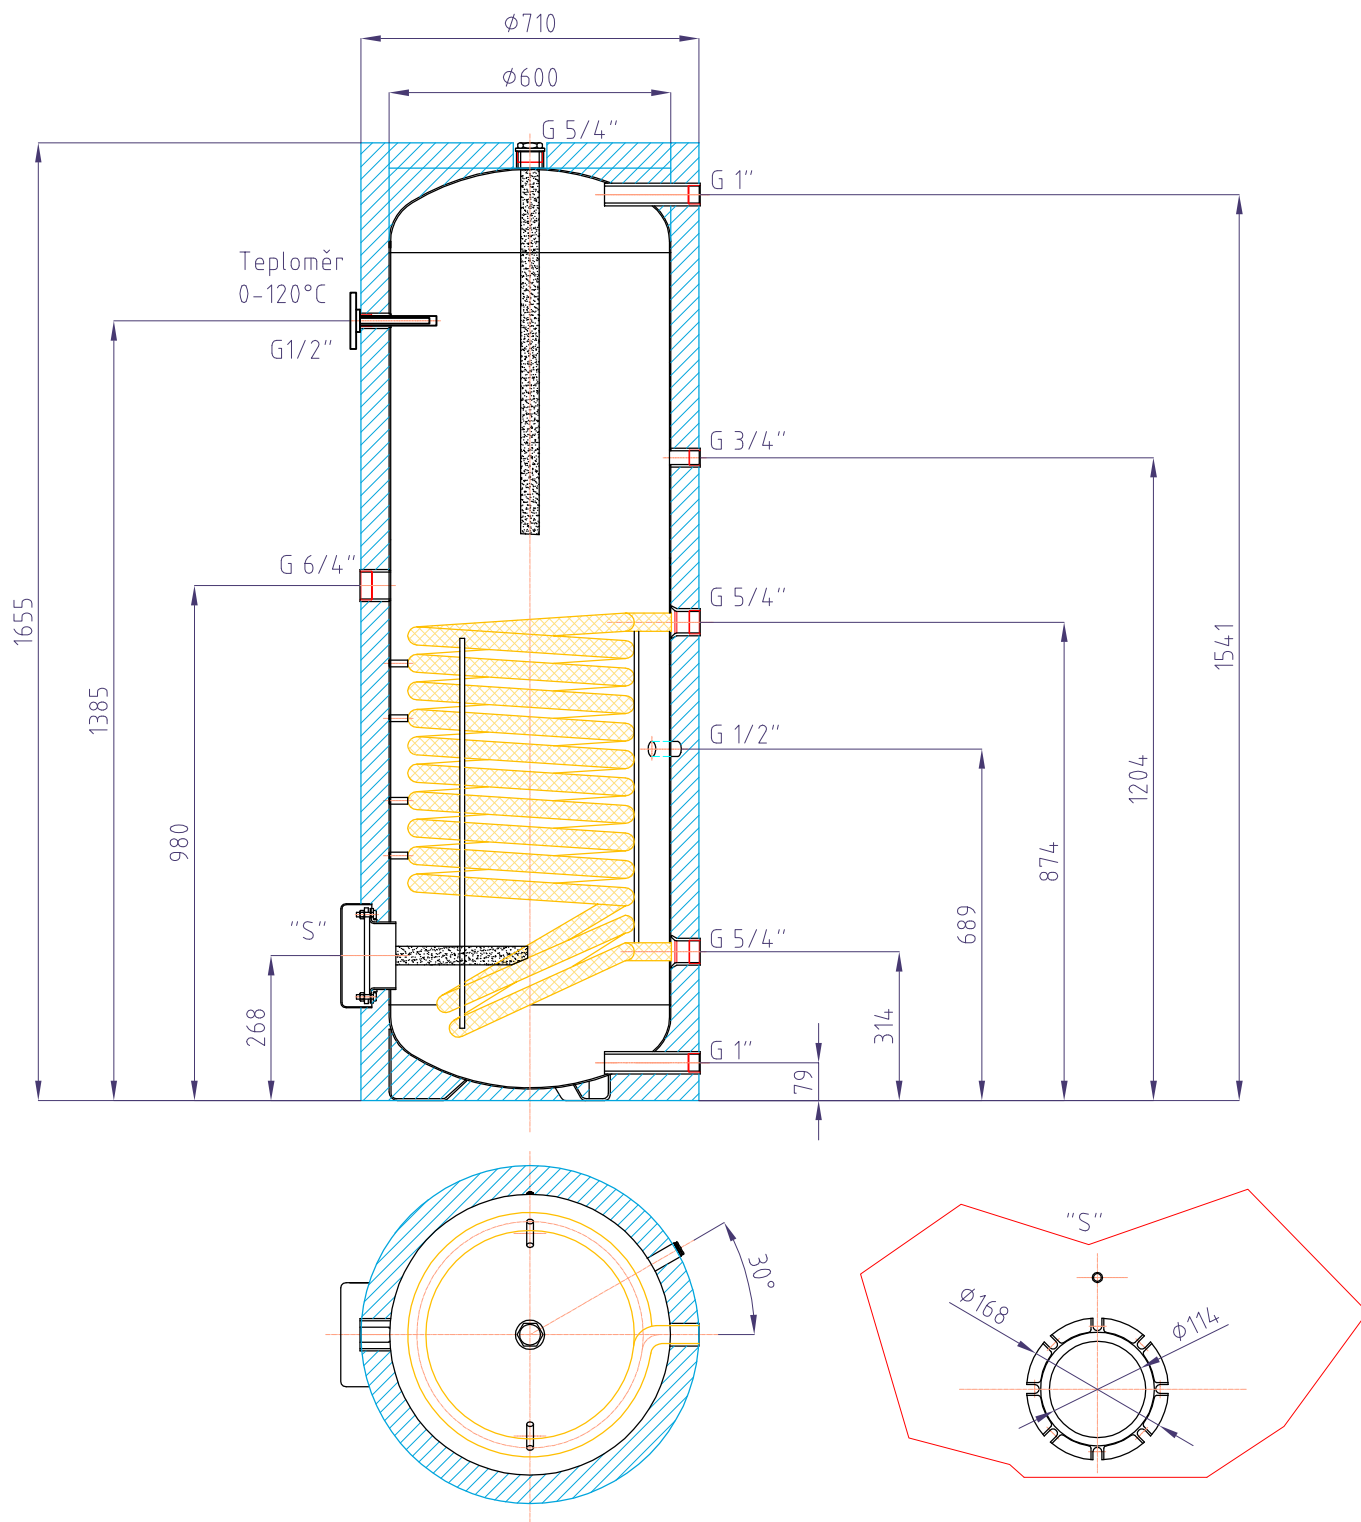

Zásobníkový ohřivač vody

Regulus RBC400

kód: 6479

Celkový objem zásobníku:.....	400 l
Objem topného hada:.....	11 l
Plocha topného hada:.....	1,9 m ²
Maximální provozní teplota zásobníku:.....	95 °C
Maximální provozní teplota topného hada:.....	110 °C
Maximální provozní tlak zásobníku:.....	10 bar
Maximální provozní tlak topného hada:.....	10 bar
Příprava TV Δt=35°C (80/60 - 10/45):.....	1620(65,8) l/h(kW)
Hmotnost prázdné nádrže:.....	131 kg