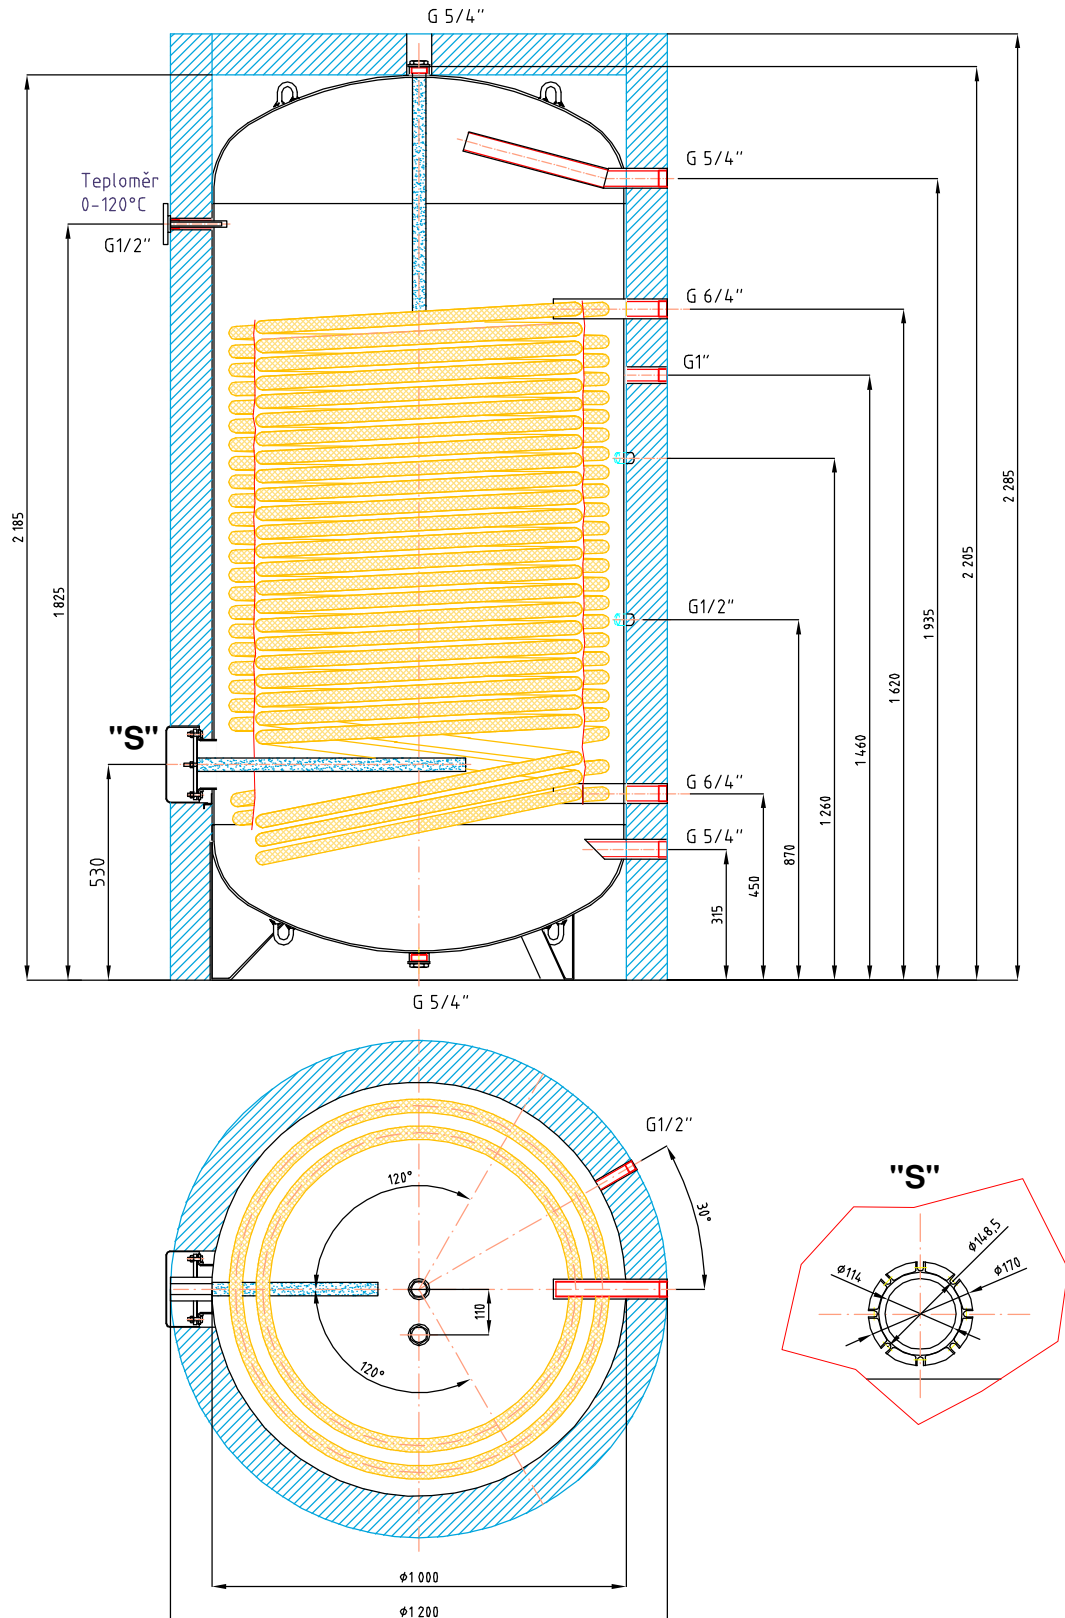

Zásobníkový ohříváT vody Regulus RBC 1500 HP

kód: 13947

Celkový objem kapalin v zásobníku:	1500 l
Objem kapaliny v zásobníku:	1430 l
Objem kapaliny ve výměníku:	70 l
Plocha výměníku:	11,0 m ²
Maximální provozní teplota v zásobníku:	95 °C
Maximální provozní teplota ve výměníku:	110 °C
Maximální provozní tlak zásobníku:	10 bar
Maximální provozní tlak ve výměníku:	16 bar
Příprava TV z 10 °C na 45 °C při teplotě otopné vody 60 °C:	3432 l/h(140 kW)
Hmotnost prázdného zásobníku:	344 kg
Klopná výška při sundané izolaci:	2280 mm