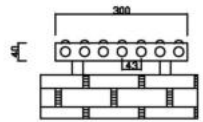

PRODUCT TYPE :DNDA 300 \1700

PROFILE: 30X40X1,50mm. DProfile.

PIPE: 22X1,20mm.

1801-03