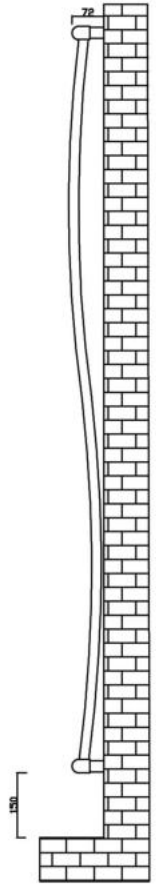

PRODUCT TYPE :DNDA 300 \1700

PROFILE: 30X40X1,50mm. DProfile.

PIPE: 22X1,20mm.

1801-03