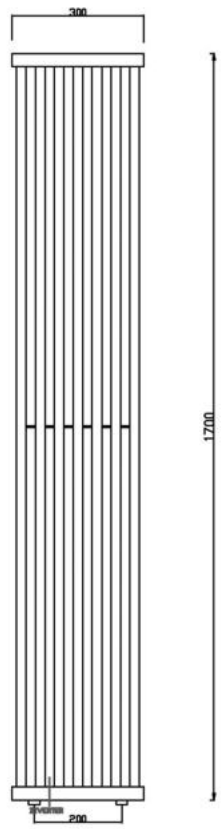

PRODUCT TYPE :DNDA 300 \1700

PROFILE: 30X40X1,50mm. DProfile.

PIPE: 22X1,20mm.

1801-03