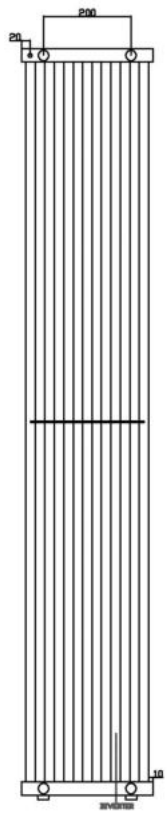

PRODUCT TYPE :DNDA 300 \1700

PROFILE: 30X40X1,50mm. DProfile.

PIPE: 22X1,20mm.

1801-03