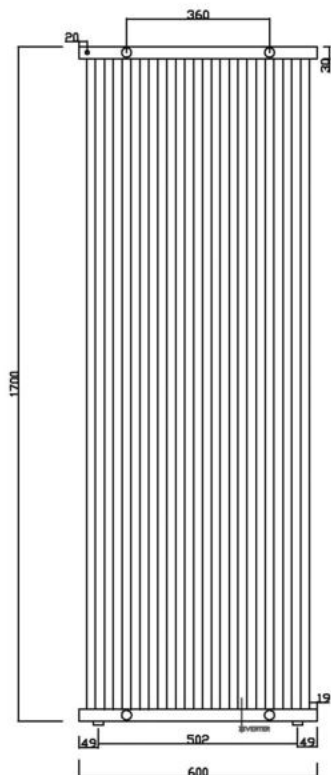

PRODUCT TYPE : □NDA600\1700

PROFILE: 30X40X1,50mm. DProfile.

PIPE: 22X1,20mm.

1801-06