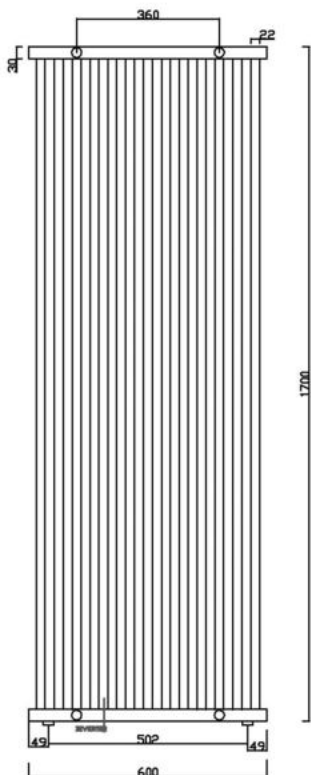

PRODUCT TYPE : □NDA600\1700

PROFILE: 30X40X1,50mm. DProfile.

PIPE: 22X1,20mm.

1801-06