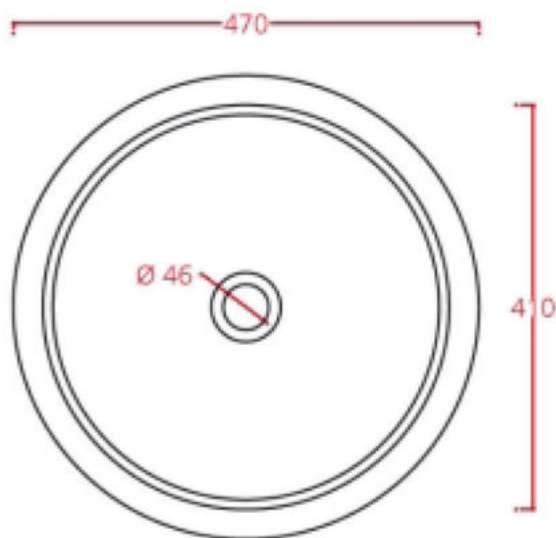

scheda tecnica
technical area

lavabo tulip big 46x46

peso kg 10

imballo 24

art. 24110301

washbasin tulip big 46x46

weight (Kg) 10

packing 24

24110301