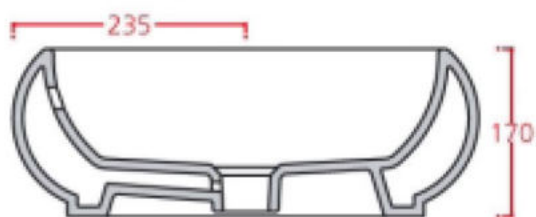

scheda tecnica
technical area

lavabo tulip big 46x46

peso kg 10

imballo 24

art. 24110301

washbasin tulip big 46x46

weight (Kg) 10

packing 24