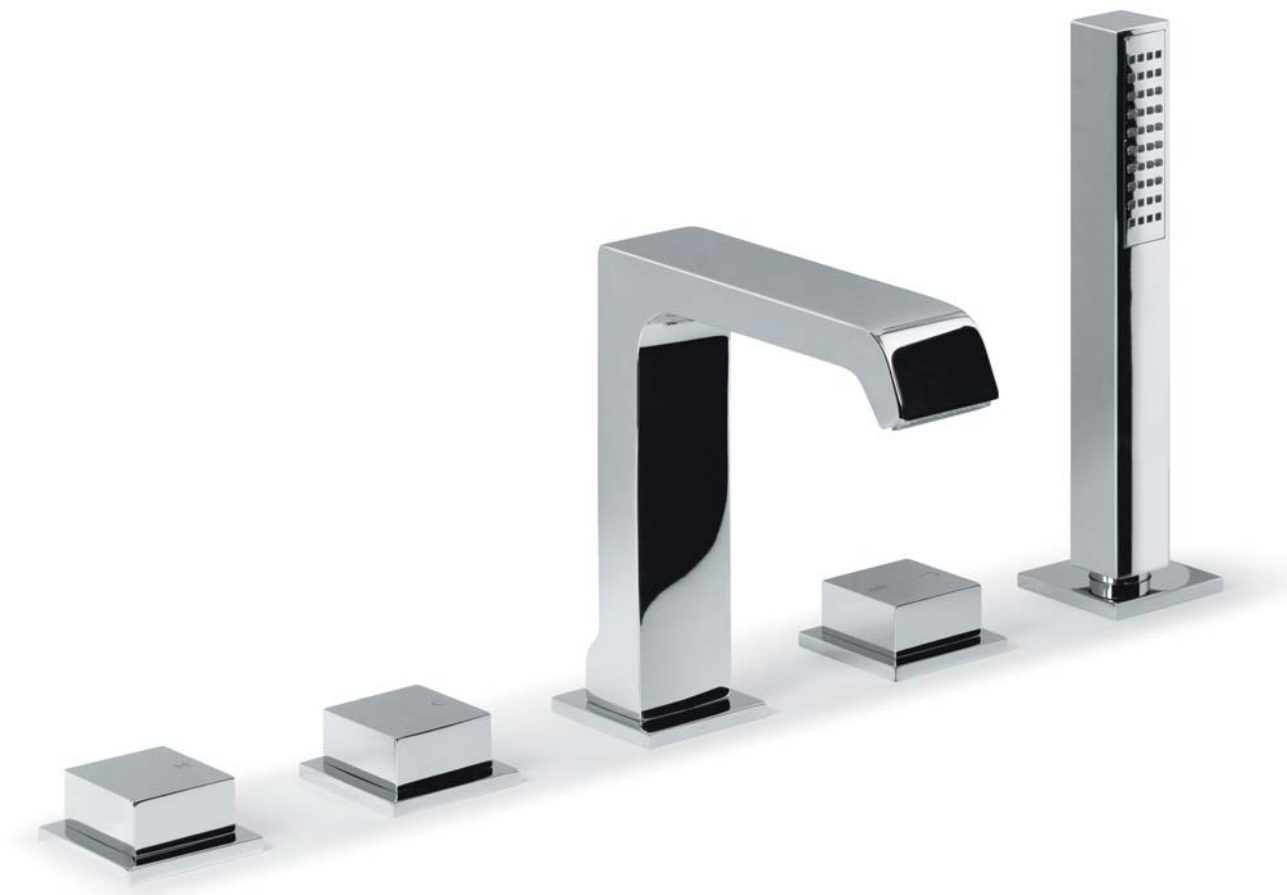

## batteria bordo vasca 5 fori

con rubinetteria tradizionale, deviatore meccanico, bocca di erogazione e doccia

### 5 ways deck bath shower mixer

with traditional taps, mechanical diverter, spout and handshower

TR102

tradizionale  
traditional

#### CARATTERISTICHE - CHARACTERISTICS

- Vitoni a dischi ceramici G 1/2" 180°  
*G 1/2" 180° ceramic headworks*
- Deviatore meccanico a rotazione 2 uscite  
*2 outlets rotation mechanical diverter*
- Aeratore anticalcare  
*Anti-scale aerator*
- Doccia monogetto anticalcare ABS  
*Anti-scale handshower, ABS*
- Fissaggio con flangia e controdado  
*Fixing system with flange and lock nut*
- Fissaggio deviatore "easy fix"  
*"Easy fix" diverter fixing system*
- Flex. doccia OT 200 cm con contrappeso  
*200 cm brass flexible hose with counterweight*
- Flex. collegamento acciaio inox 450 mm  
*450 mm stainless steel flexible connections*

**DC037CR**

- doccia monogetto anticalcare cromo

*anti-scale handshower chrome*