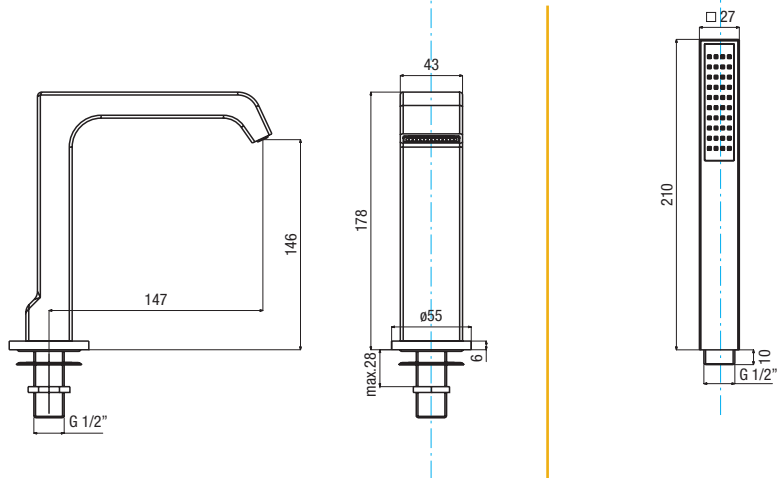

## batteria bordo vasca 5 fori

con rubinetteria tradizionale, deviatore meccanico, bocca di erogazione e doccia

Collegamento da rete idraulica a rubinetteria NON FORNITO  
*Connection from the water grid to the tap NON SUPPLIED*

BAR - BAR	0.5	1	1.5	2	2.5	3
	11.5	16.5	20	23	26	29
	6	9	11	13.5	15.5	17

i dati e i valori sono indicativi e possono variare a seconda delle condizioni di utilizzo - data and values are indicatives and can be change according to the conditions of use

**PN-PX21.D2-03**

- kit maniglie regolazione portata C/F e deviazione completo di rosoni cromo

*kit comprising H/C flow rate control handles, diverter handle and flanges chrome*

**PX21.D2-03**

- kit sotto piano rubinetteria tradizionale, deviatore meccanico e supporto doccia completo di fissaggi e flex. collegamento

*under-deck kit comprising traditional valves, mechanical diverter, bracket, fixing systems and flexible connections*

**B02CR**

- bocca erogazione completa di fissaggi e flex. collegamento cromo

*deck bath spout comprising fixing system and flexible connection chrome*