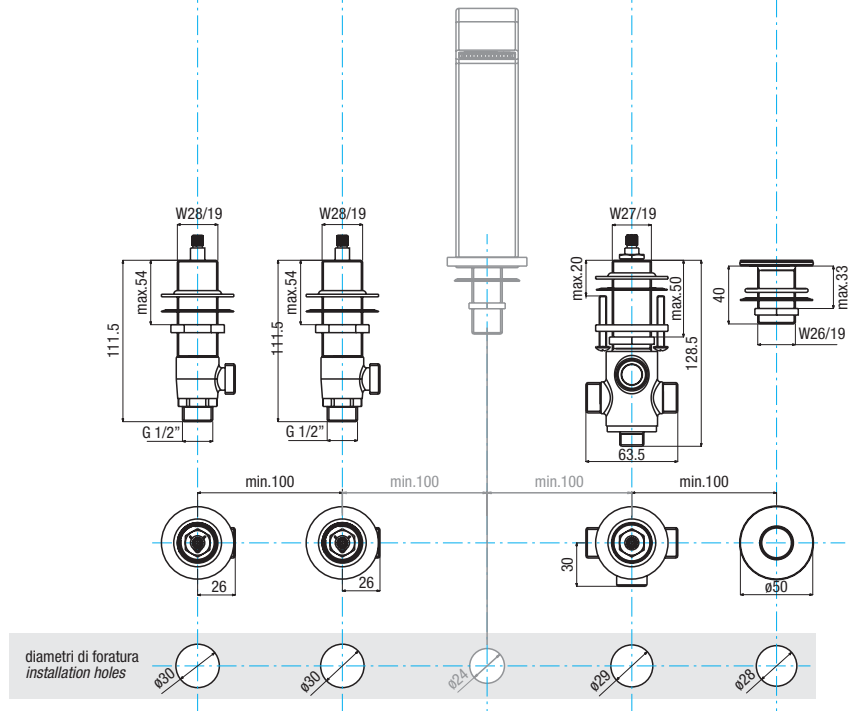

#### CARATTERISTICHE - CHARACTERISTICS

- Vitoni a dischi ceramici G 1/2" 180°  
*G 1/2" 180° ceramic headworks*
- Deviatore meccanico a rotazione 2 uscite  
*2 outlets rotation mechanical diverter*
- Aeratore anticalcare  
*Anti-scale aerator*
- Doccia monogetto anticalcare ABS  
*Anti-scale handshower, ABS*
- Fissaggio con flangia e controdado  
*Fixing system with flange and lock nut*
- Fissaggio deviatore "easy fix"  
*"Easy fix" diverter fixing system*
- Flex. doccia OT 200 cm con contrappeso  
*200 cm brass flexible hose with counterweight*
- Flex. collegamento acciaio inox 450 mm  
*450 mm stainless steel flexible connections*

Collegamento da rete idraulica a rubinetteria NON FORNITO  
*Connection from the water grid to the tap NON SUPPLIED*

BAR - BAR	0.5	1	1.5	2	2.5	3
	11.5	16.5	20	23	26	29
	6	9	11	13.5	15.5	17

i dati e i valori sono indicativi e possono variare a seconda delle condizioni di utilizzo - data and values are indicatives and can be change according to the conditions of use

**PN-PX21.D2-03**

- kit maniglie regolazione portata C/F e deviazione completo di rosoni cromo

*kit comprising H/C flow rate control handles, diverter handle and flanges chrome*

**PX21.D2-03**

- kit sotto piano rubinetteria tradizionale, deviatore meccanico e supporto doccia completo di fissaggi e flex. collegamento

*under-deck kit comprising traditional valves, mechanical diverter, bracket, fixing systems and flexible connections*

**B02CR**

- bocca erogazione completa di fissaggi e flex. collegamento cromo

*deck bath spout comprising fixing system and flexible connection chrome*