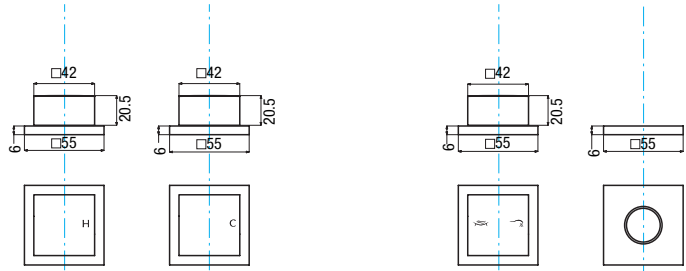

Collegamento da rete idraulica a rubinetteria NON FORNITO  
*Connection from the water grid to the tap NON SUPPLIED*

BAR - BAR	0.5	1	1.5	2	2.5	3
	11.5	16.5	20	23	26	29
	6	9	11	13.5	15.5	17

i dati e i valori sono indicativi e possono variare a seconda delle condizioni di utilizzo - data and values are indicatives and can be change according to the conditions of use

**PN-PX21.D2-03**

- kit maniglie regolazione portata C/F e deviazione completo di rosoni cromo

*kit comprising H/C flow rate control handles, diverter handle and flanges chrome*

**PX21.D2-03**

- kit sotto piano rubinetteria tradizionale, deviatore meccanico e supporto doccia completo di fissaggi e flex. collegamento