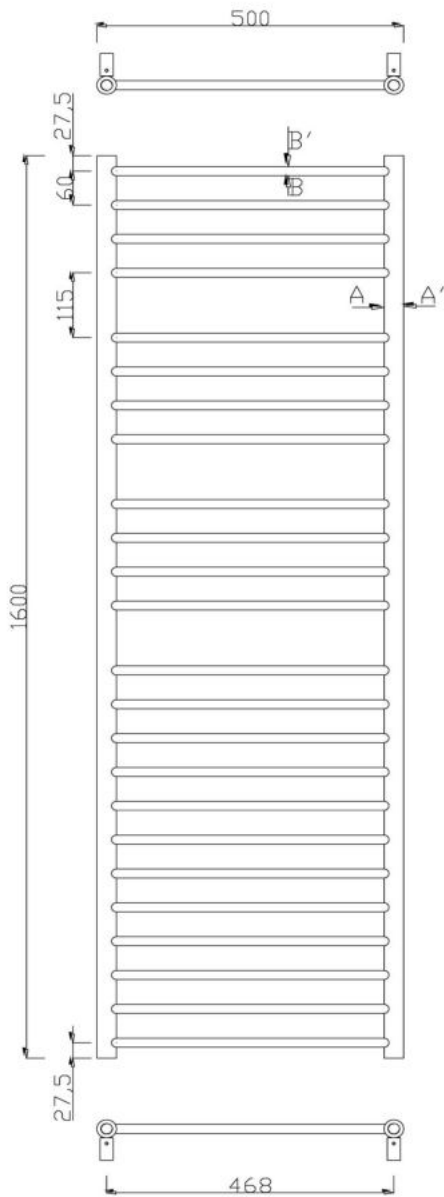

24 Tubes

NR126