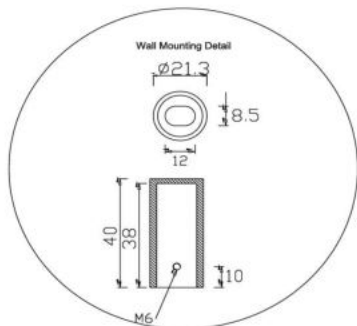

24 Tubes

NR126