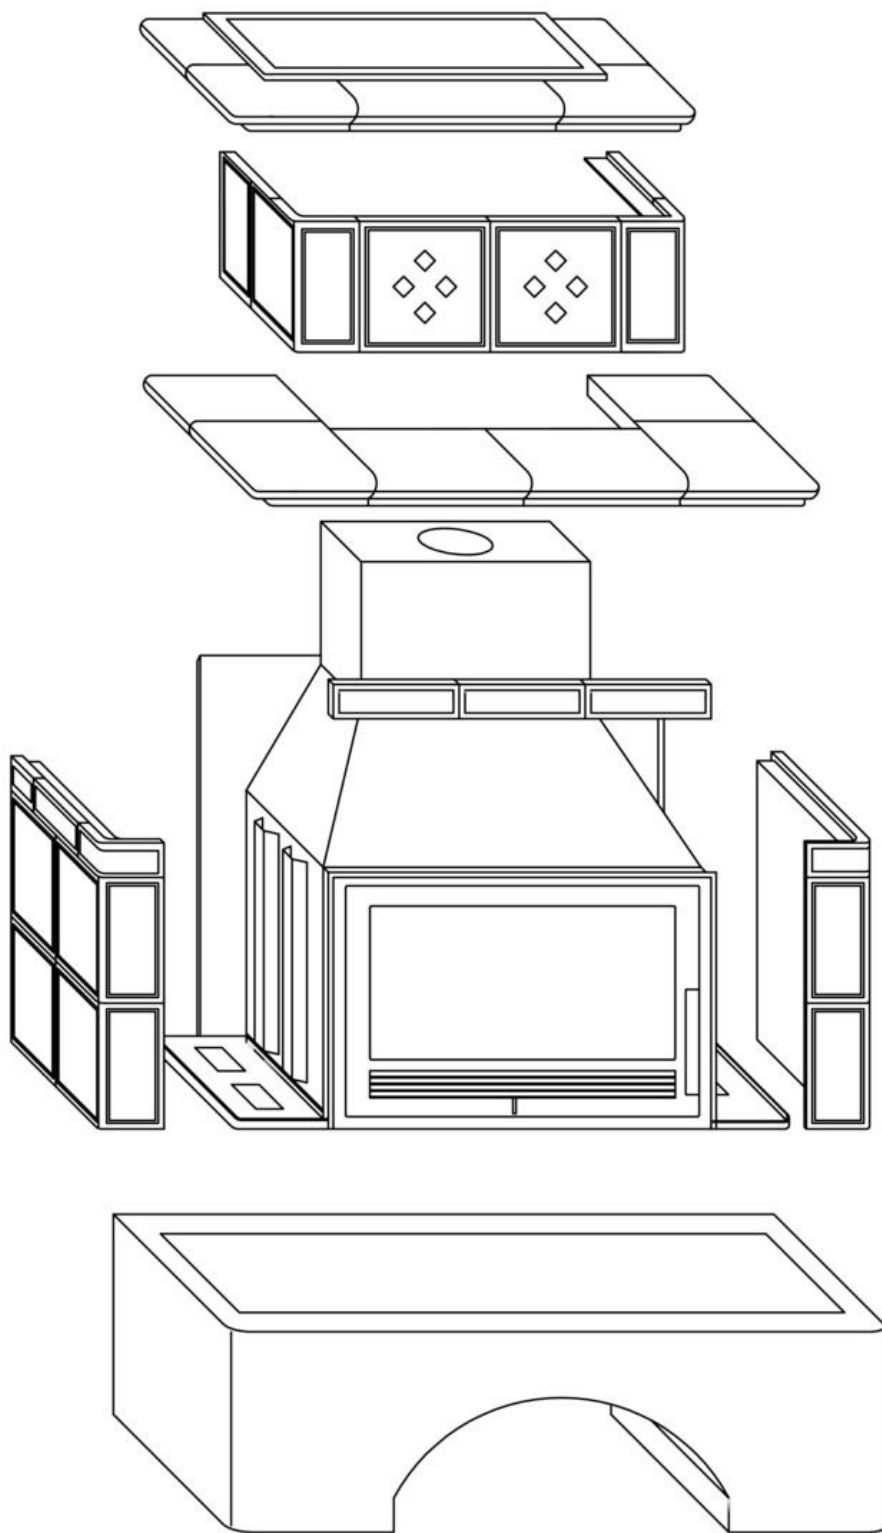

## Rozměry

Výška (1) x Šířka (2) x Hloubka (3) (mm)	1124 x 833 x 495
Maximální délka polen (mm)	450

## Rozměrový náčrt

## Doplňující informace

1	výška	1124 mm
2	šířka	833 mm
3	hloubka	495 mm
4	kouřovod	horní / zadní
5	výška osy zadního kouřovodu	1073 mm
6	vzdálenost osy horního kouřovodu	135 mm
22	ovládání intenzity hoření - vpravo otevřeno	