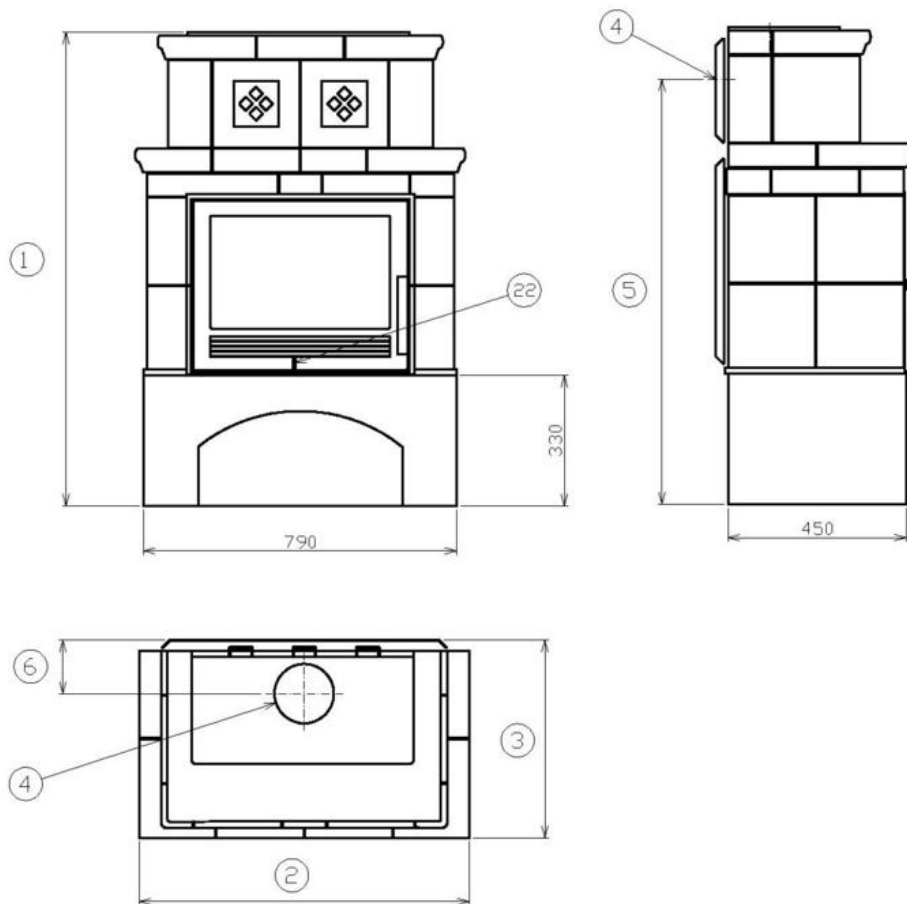

## Rozměry

Výška (1) x Šířka (2) x Hloubka (3) (mm)	1124 x 833 x 495
Maximální délka polen (mm)	450

## Rozměrový náčrt

## Doplňující informace

1	výška	1124 mm
2	šířka	833 mm
3	hloubka	495 mm
4	kouřovod	horní / zadní
5	výška osy zadního kouřovodu	1073 mm
6	vzdálenost osy horního kouřovodu	135 mm
22	ovládání intenzity hoření - vpravo otevřeno	